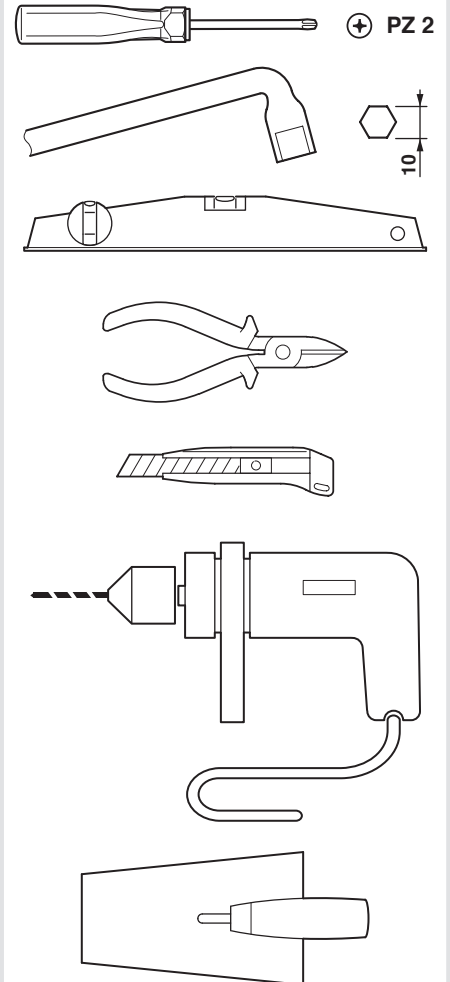

fw2

- (DE) Montageanleitung
- (FR) Notice d'instructions
- (GR) Mounting instructions
- (NL) Montage instructie
- (DK) Monteringsvejledning
- (FI) Asennusohje
- (NO) Montasjeanvisning
- (SE) Monteringsinstruktioner
- (IT) Istruzioni di montaggio
- (ES) Instrucciones de montaje
- (PT) Instruções de montagem
- (CZ) Montážní návod
- (BA) Uputstvo za montažu
- (HR) Upute za montažu
- (HU) Szerelési útmutató
- (LT) Montavimo instrukcija
- (LV) Montāžas instrukcija
- (PL) Instrukcja montażowa
- (RO) Instrucțiuni de montare
- (SK) Návod na montáž
- (RU) Инструкция по монтажу
- (BG) Инструкции за монтаж
- (GR) Οδηγίες χώνευσης
- (SI) Navodilo za montažo
- (EE) Paigaldusjuhised
- (IS) Leiðbeiningar

	A (mm)	B (mm)	C (mm)	D (mm)
FW312F	334	620	406	692
FW412F	334	770	406	842
FW512F	334	920	406	992
FW612F	334	1070	406	1142
FW324F	550	620	622	692
FW424F	550	770	622	842
FW524F	550	920	622	992
FW624F	550	1070	622	1142
FW436F	766	770	838	842
FW536F	766	920	838	992
FW636F	766	1070	838	1142
FW736F	766	1220	838	1292