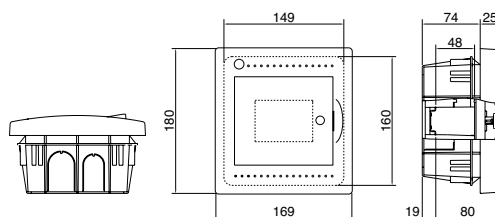

IP40 INC 04 W0

4 moduli
Colore bianco RAL 9016 - portella fumé
Portella predisposta per serratura cod. B05189
Potenza dissipabile 20 W
Confezionamento 26 (26x1)p
Dotazione standard:
- 1 etichetta moduli
- 1 etichetta quadro