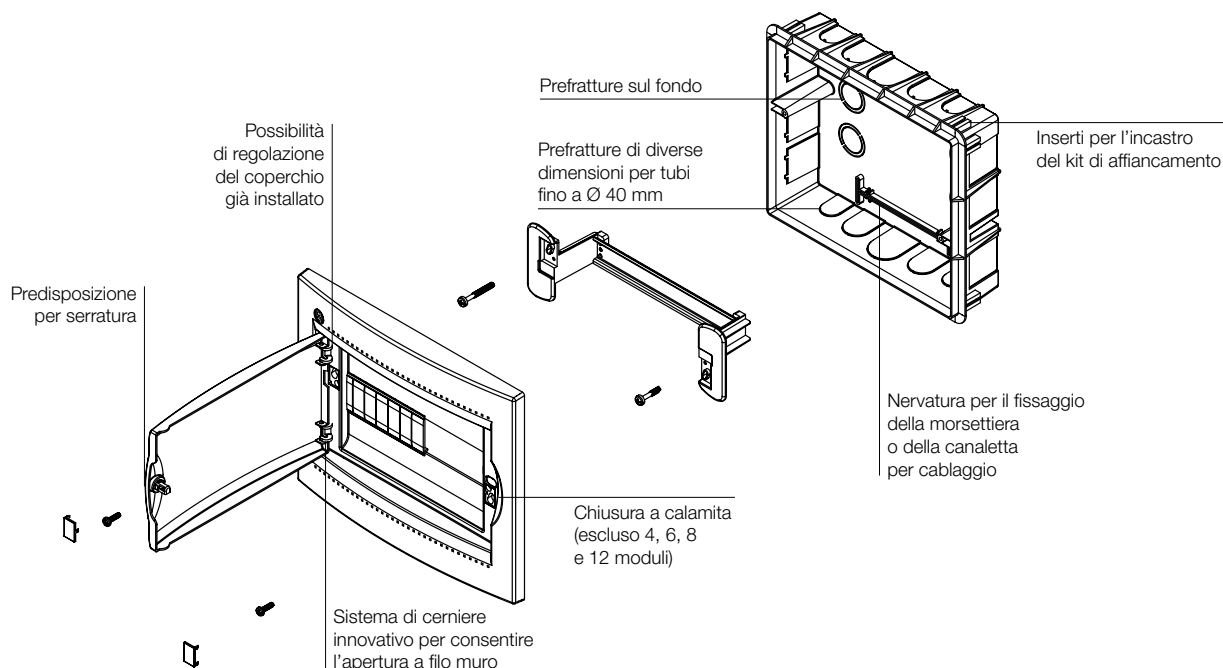

Certificazioni: EN 60670-24

In dotazione etichetta quadro autoadesiva per la certificazione secondo la Norma CEI 23-51.

Il simbolo riportato sui prodotti indica che essi sono costruiti in modo tale da realizzare la protezione contro i contatti indiretti mediante l'isolamento completo (EN 61439-1). A questo fine essi devono essere correttamente installati secondo le istruzioni che accompagnano il prodotto ed utilizzando gli appositi accessori (tappi copriviti, staffe di fissaggio).

IP40 INC 04 W0

4 moduli
Colore bianco RAL 9016 - portella fumé
Portella predisposta per serratura cod. B05189
Potenza dissipabile 20 W
Confezionamento 26 (26x1)p
Dotazione standard:
- 1 etichetta moduli
- 1 etichetta quadro

Codice B04101

Certificazioni:  EN 60670-24

In dotazione etichetta quadro autoadesiva per la certificazione secondo la Norma CEI 23-51.

Il simbolo  riportato sui prodotti indica che essi sono costruiti in modo tale da realizzare la protezione contro i contatti indiretti mediante l'isolamento completo (EN 61439-1). A questo fine essi devono essere correttamente installati secondo le istruzioni che accompagnano il prodotto ed utilizzando gli appositi accessori (tappi copriviti, staffe di fissaggio).