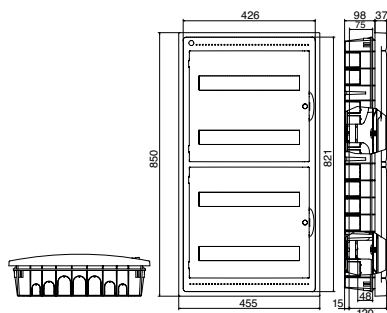

IP40 INC 72 W0

72 moduli
Colore bianco RAL 9016 - portella fumé
Portella predisposta per serratura cod. B05189
Fondo predisposto per morsetteria cod. B05168
Potenza dissipabile 80 W
Confezionamento 1 p
Dotazione standard:
- 4 etichette moduli
- 1 etichetta quadro
- 6 coprimoduli (6 moduli)

Codice B04147