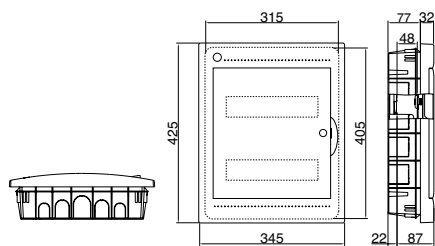

IP40 INC 24 W0

24 moduli
Colore bianco RAL 9016 - portella fumé
Portella predisposta per serratura cod. B05189
Fondo predisposto per morsetteria cod. B05168
Potenza dissipabile 45 W
Confezionamento 5 (5x1)p
Dotazione standard:
- 2 etichette moduli
- 1 etichetta quadro
- 2 coprimoduli (6 moduli)