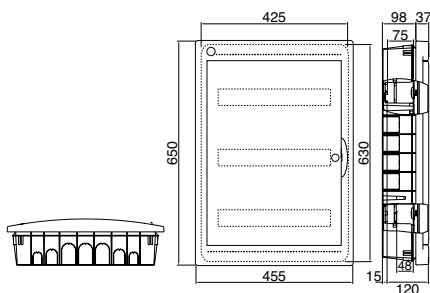

Certificazioni: EN 60670-24

In dotazione etichetta quadro autoadesiva per la certificazione secondo la Norma CEI 23-51.

Il simbolo riportato sui prodotti indica che essi sono costruiti in modo tale da realizzare la protezione contro i contatti indiretti mediante l'isolamento completo (EN 61439-1). A questo fine essi devono essere correttamente installati secondo le istruzioni che accompagnano il prodotto ed utilizzando gli appositi accessori (tappi copriviti, staffe di fissaggio).

IP40 INC 54 W0

54 moduli
Colore bianco RAL 9016 - portella fumé
Portella predisposta per serratura cod. B05189
Fondo predisposto per morsetteria cod. B05168
Potenza dissipabile 62 W
Confezionamento 1 p
Dotazione standard:
- 3 etichette moduli
- 1 etichetta quadro
- 4 coprimoduli (6 moduli)

Codice B04106