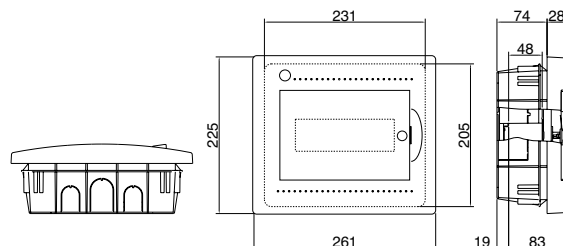

IP40 INC 08 W0

8 moduli
Colore bianco RAL 9016 - portella fumé
Portella predisposta per serratura cod. B05189
Potenza dissipabile 25 W
Confezionamento 14 (14x1)p
Dotazione standard:
- 1 etichetta moduli
- 1 etichetta quadro
- 1 coprimoduli (4 moduli)