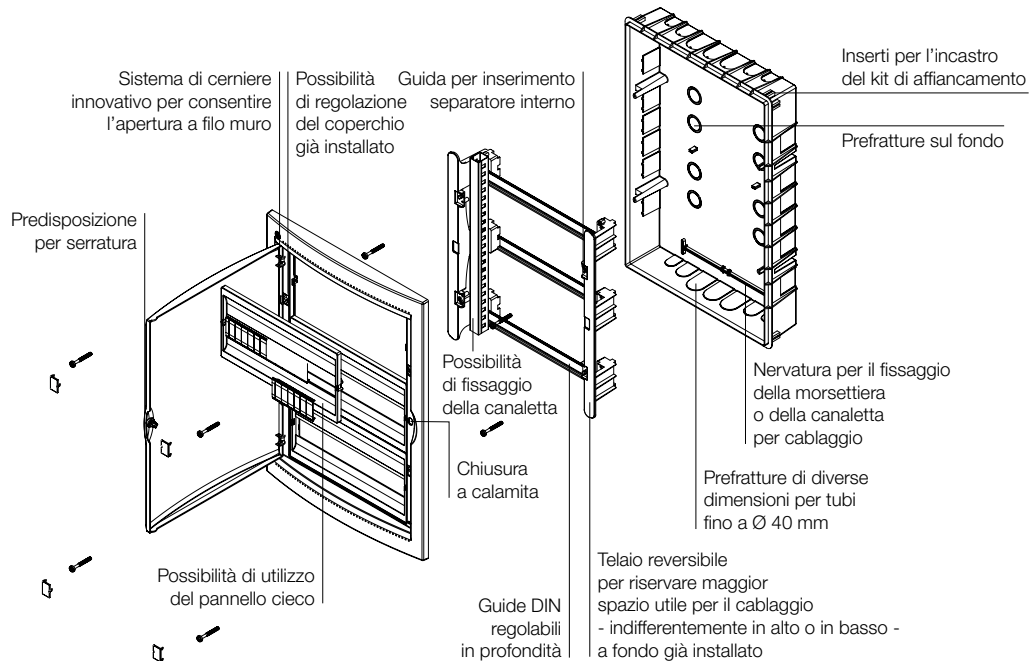

Certificazioni: EN 60670-24

In dotazione etichetta quadro autoadesiva per la certificazione secondo la Norma CEI 23-51.

Il simbolo riportato sui prodotti indica che essi sono costruiti in modo tale da realizzare la protezione contro i contatti indiretti mediante l'isolamento completo (EN 61439-1). A questo fine essi devono essere correttamente installati secondo le istruzioni che accompagnano il prodotto ed utilizzando gli appositi accessori (tappi copriviti, staffe di fissaggio).

IP40 INC 24 W0

24 moduli
 Colore bianco RAL 9016 - portella fumé
 Portella predisposta per serratura cod. B05189
 Fondo predisposto per morsetteria cod. B05168
 Potenza dissipabile 45 W
 Confezionamento 5 (5x1)p
Dotazione standard:
 - 2 etichette moduli
 - 1 etichetta quadro
 - 2 coprimoduli (6 moduli)

Codice B04104

IP40 INC 36 W0

36 moduli
 Colore bianco RAL 9016 - portella fumé
 Portella predisposta per serratura cod. B05189
 Fondo predisposto per morsetteria cod. B05168
 Potenza dissipabile 56 W
 Confezionamento 1 p
Dotazione standard:
 - 2 etichette moduli
 - 1 etichetta quadro
 - 3 coprimoduli (6 moduli)

Codice B04105

Certificazioni:  EN 60670-24

In dotazione etichetta quadro autoadesiva per la certificazione secondo la Norma CEI 23-51.

Il simbolo  riportato sui prodotti indica che essi sono costruiti in modo tale da realizzare la protezione contro i contatti indiretti mediante l'isolamento completo (EN 61439-1). A questo fine essi devono essere correttamente installati secondo le istruzioni che accompagnano il prodotto ed utilizzando gli appositi accessori (tappi copriviti, staffe di fissaggio).