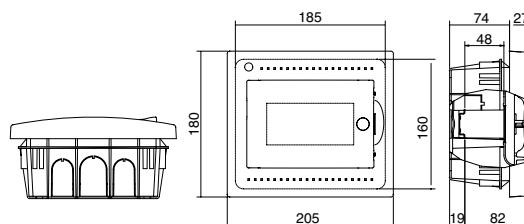

IP40 INC 06 W0

6 moduli
Colore bianco RAL 9016 - portella fumé
Portella predisposta per serratura cod. B05189
Potenza dissipabile 21 W
Confezionamento 24 (24x1)p
Dotazione standard:
- 1 etichetta moduli
- 1 etichetta quadro
- 1 coprimoduli (4 moduli)