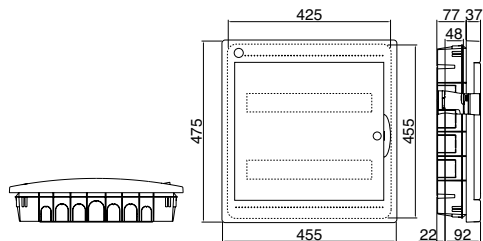

IP40 INC 36 W0

36 moduli
Colore bianco RAL 9016 - portella fumé
Portella predisposta per serratura cod. B05189
Fondo predisposto per morsetteria cod. B05168
Potenza dissipabile 56 W
Confezionamento 1 p
Dotazione standard:
- 2 etichette moduli
- 1 etichetta quadro
- 3 coprimoduli (6 moduli)