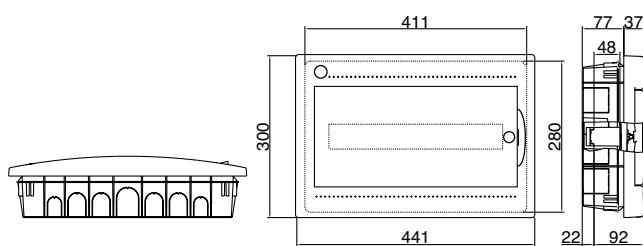

IP40 INC 18 W0

18 moduli
Colore bianco RAL 9016 - portella fumé
Portella predisposta per serratura cod. B05189
Fondo predisposto per morsettiera cod. B05168
Potenza dissipabile 50 W
Confezionamento 5 (5x1)p
Dotazione standard:
- 1 etichetta moduli
- 1 etichetta quadro
- 2 coprimoduli (6 moduli)

Codice B04103