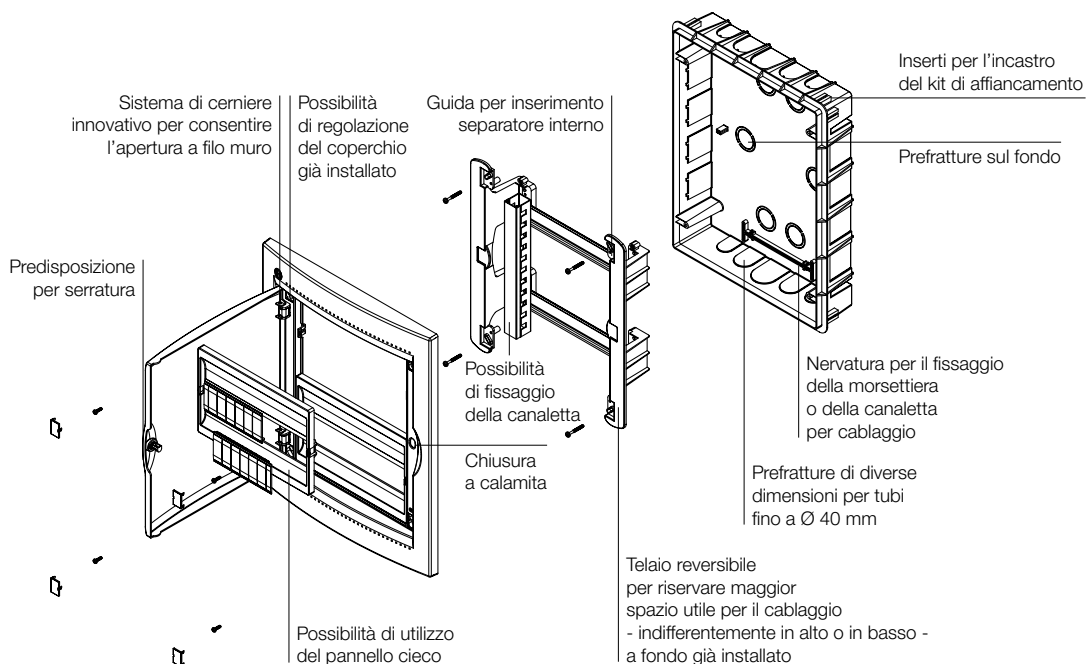

Certificazioni: EN 60670-24

In dotazione etichetta quadro autoadesiva per la certificazione secondo la Norma CEI 23-51.

Il simbolo riportato sui prodotti indica che essi sono costruiti in modo tale da realizzare la protezione contro i contatti indiretti mediante l'isolamento completo (EN 61439-1). A questo fine essi devono essere correttamente installati secondo le istruzioni che accompagnano il prodotto ed utilizzando gli appositi accessori (tappi copriviti, staffe di fissaggio).

Codice B04101

Certificazioni:  EN 60670-24

In dotazione etichetta quadro autoadesiva per la certificazione secondo la Norma CEI 23-51.

Il simbolo  riportato sui prodotti indica che essi sono costruiti in modo tale da realizzare la protezione contro i contatti indiretti mediante l'isolamento completo (EN 61439-1). A questo fine essi devono essere correttamente installati secondo le istruzioni che accompagnano il prodotto ed utilizzando gli appositi accessori (tappi copriviti, staffe di fissaggio).

Codice B04102

IP40 INC 18 W0

18 moduli
 Colore bianco RAL 9016 - portella fumé
 Portella predisposta per serratura cod. B05189
 Fondo predisposto per morsettiera cod. B05168
 Potenza dissipabile 50 W
 Confezionamento 5 (5x1)p
Dotazione standard:
 - 1 etichetta moduli
 - 1 etichetta quadro
 - 2 coprimoduli (6 moduli)

Codice B04103

Certificazioni: EN 60670-24

In dotazione etichetta quadro autoadesiva per la certificazione secondo la Norma CEI 23-51.

Il simbolo riportato sui prodotti indica che essi sono costruiti in modo tale da realizzare la protezione contro i contatti indiretti mediante l'isolamento completo (EN 61439-1). A questo fine essi devono essere correttamente installati secondo le istruzioni che accompagnano il prodotto ed utilizzando gli appositi accessori (tappi copriviti, staffe di fissaggio).