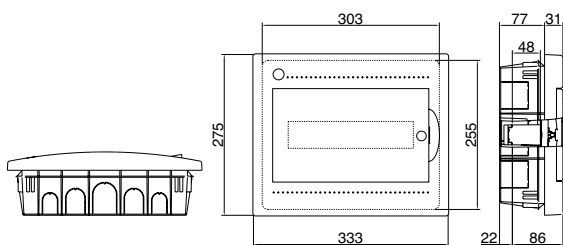

Certificazioni: EN 60670-24

In dotazione etichetta quadro autoadesiva per la certificazione secondo la Norma CEI 23-51.

Il simbolo riportato sui prodotti indica che essi sono costruiti in modo tale da realizzare la protezione contro i contatti indiretti mediante l'isolamento completo (EN 61439-1). A questo fine essi devono essere correttamente installati secondo le istruzioni che accompagnano il prodotto ed utilizzando gli appositi accessori (tappi copriviti, staffe di fissaggio).

IP40 INC 12 W0

12 moduli
Colore bianco RAL 9016 - portella fumé
Portella predisposta per serratura cod. B05189
Fondo predisposto per morsettiera cod. B05168
Potenza dissipabile 37 W
Confezionamento 8 (8x1)p
Dotazione standard:
- 1 etichetta moduli
- 1 etichetta quadro
- 1 coprimoduli (6 moduli)

Codice B04102