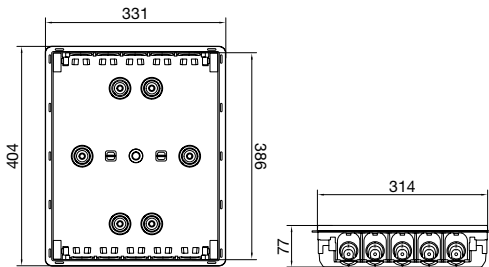

STY SIC 24 MUR

Scatola incasso muratura centralino 24 moduli
Colore arancione
Predisposta per supporto morsettiera cod. B04998
Predisposta per separatore cod. B04990
Potenza dissipabile 42 W
Dotata di paramalta
Confezionamento 7 p

Codice B04916