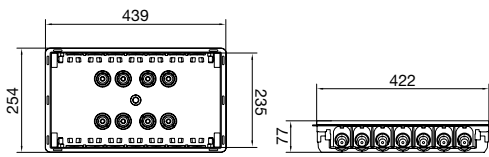

Certificazioni: EN60670-24

In dotazione etichetta quadro autoadesiva per la certificazione secondo la Norma CEI 23-51.

Il simbolo riportato sui prodotti indica che sono costruiti in modo tale da realizzare la protezione contro i contatti indiretti mediante l'isolamento completo (EN 61439-1). A questo fine essi devono essere correttamente installati secondo le istruzioni che accompagnano il prodotto e utilizzando gli appositi accessori (tappi copriviti, staffe di fissaggio).