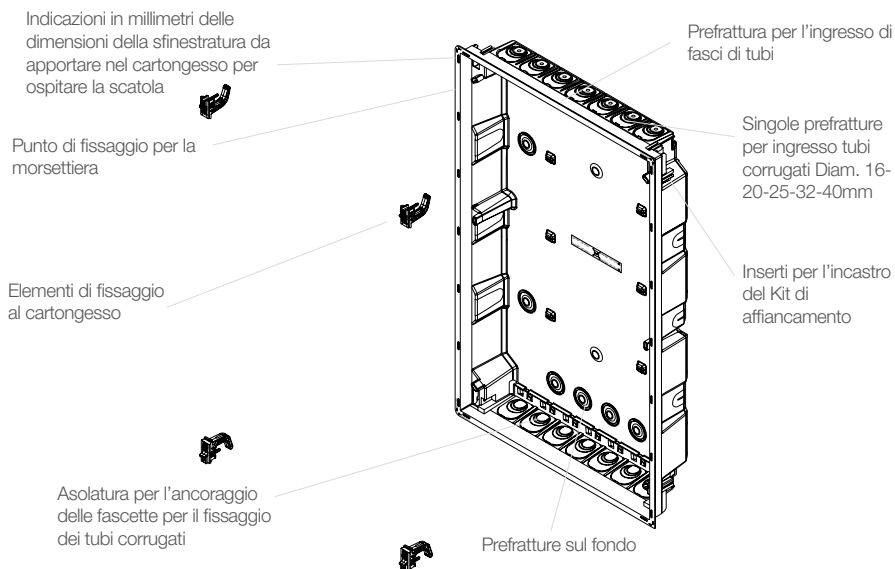

Certificazioni: EN60670-24

In dotazione etichetta quadro autoadesiva per la certificazione secondo la Norma CEI 23-51.

Il simbolo riportato sui prodotti indica che sono costruiti in modo tale da realizzare la protezione contro i contatti indiretti mediante l'isolamento completo (EN 61439-1). A questo fine essi devono essere correttamente installati secondo le istruzioni che accompagnano il prodotto e utilizzando gli appositi accessori (tappi copriviti, staffe di fissaggio).

Scatole per cartongesso