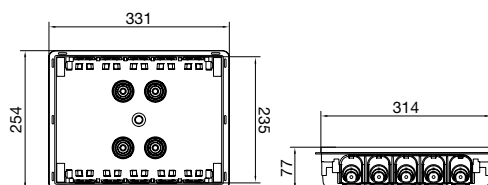

STY SIC 12 MUR

Scatola incasso muratura centralino 12 moduli
Colore arancione
Predisposta per supporto morsettiera cod. B04998
Potenza dissipabile 30 W
Dotata di paramalta
Confezionamento 12 p