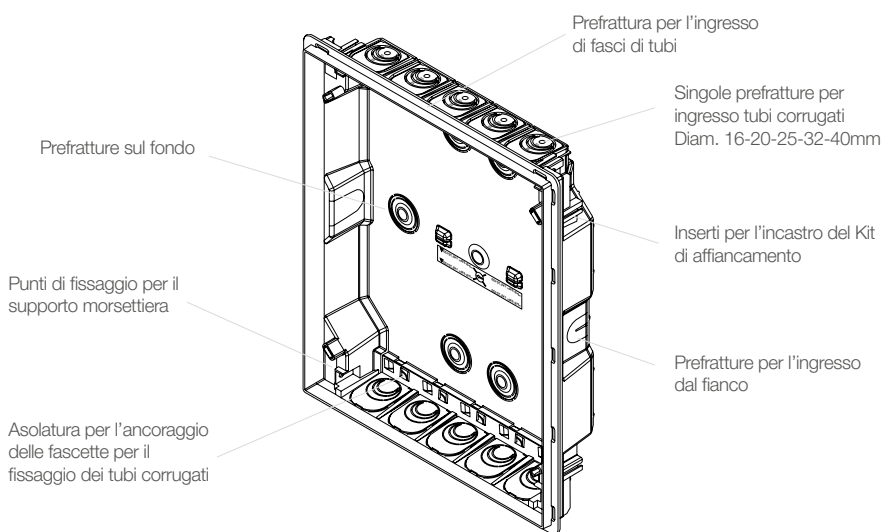

Certificazioni: EN60670-24

In dotazione etichetta quadro autoadesiva per la certificazione secondo la Norma CEI 23-51.

Il simbolo riportato sui prodotti indica che sono costruiti in modo tale da realizzare la protezione contro i contatti indiretti mediante l'isolamento completo (EN 61439-1). A questo fine essi devono essere correttamente installati secondo le istruzioni che accompagnano il prodotto e utilizzando gli appositi accessori (tappi copriviti, staffe di fissaggio).

Scatole per muratura