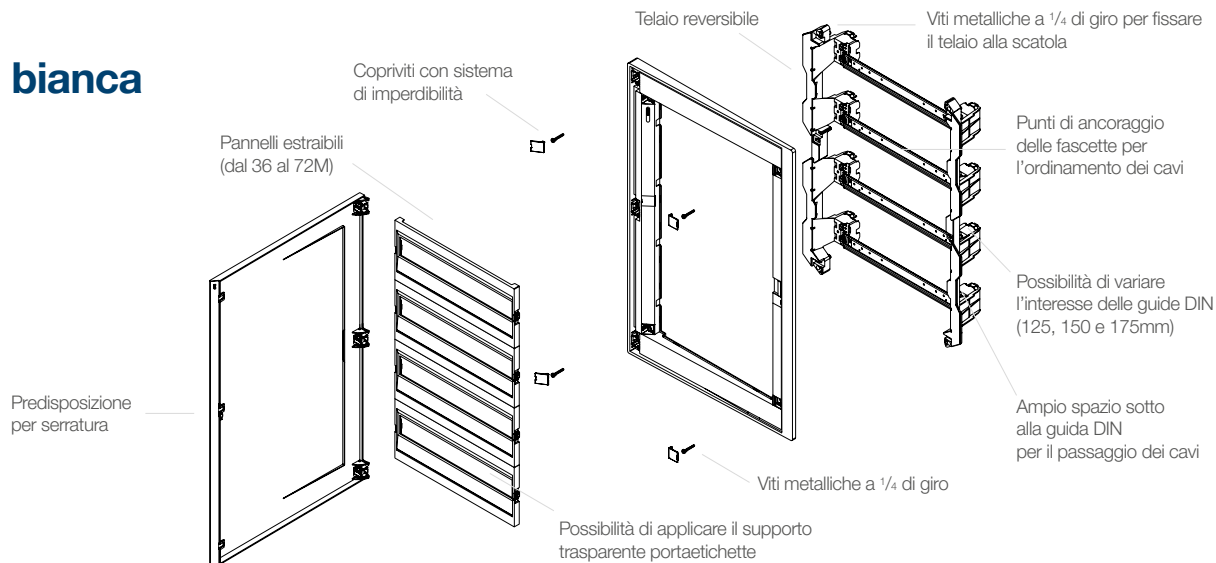

Certificazioni: EN60670-24

In dotazione etichetta quadro autoadesiva per la certificazione secondo la Norma CEI 23-51.

Il simbolo riportato sui prodotti indica che sono costruiti in modo tale da realizzare la protezione contro i contatti indiretti mediante l'isolamento completo (EN 61439-1). A questo fine essi devono essere correttamente installati secondo le istruzioni che accompagnano il prodotto e utilizzando gli appositi accessori (tappi copriviti, staffe di fissaggio).

Frontali portella bianca