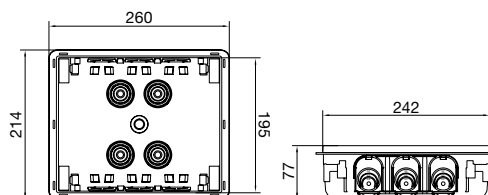

STY SIC 08 MUR

Scatola incasso muratura centralino 8 moduli
Colore arancione
Predisposta per supporto morsettiera cod. B04997
Potenza dissipabile 20 W
Dotata di paramalta
Confezionamento 18 p