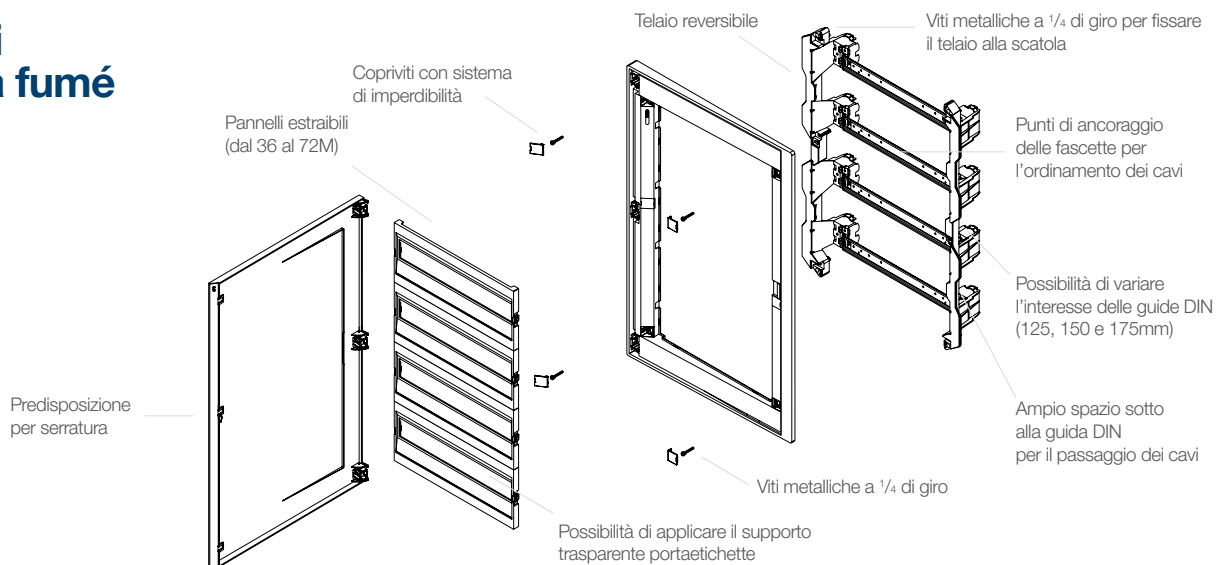

Certificazioni: EN60670-24

In dotazione etichetta quadro autoadesiva per la certificazione secondo la Norma CEI 23-51.

Il simbolo riportato sui prodotti indica che sono costruiti in modo tale da realizzare la protezione contro i contatti indiretti mediante l'isolamento completo (EN 61439-1). A questo fine essi devono essere correttamente installati secondo le istruzioni che accompagnano il prodotto e utilizzando gli appositi accessori (tappi copriviti, staffe di fissaggio).

Frontali portella fumé