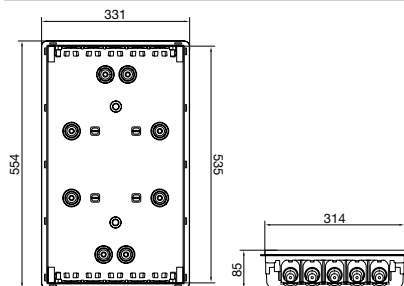

STY SIC 36 MUR

Scatola incasso muratura centralino 36 moduli
Colore arancione
Predisposta per supporto morsettiera cod. B04998
Predisposta per separatore cod. B04990
Potenza dissipabile 46 W
Dotata di paramalta
Confezionamento 1 p

Codice B04917