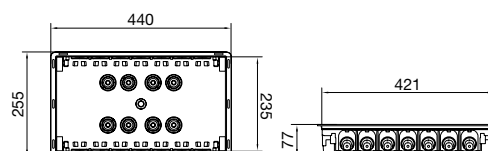

Certificazioni: EN60670-24

In dotazione etichetta quadro autoadesiva per la certificazione secondo la Norma CEI 23-51.

Il simbolo riportato sui prodotti indica che sono costruiti in modo tale da realizzare la protezione contro i contatti indiretti mediante l'isolamento completo (EN 61439-1). A questo fine essi devono essere correttamente installati secondo le istruzioni che accompagnano il prodotto e utilizzando gli appositi accessori (tappi copriviti, staffe di fissaggio).

Scatole per cartongesso

Codice B04923

STY SIC 08 CAR

Scatola incasso cartongesso centralino 8 moduli
Colore bianco
Predisposta per supporto morsetteria cod. B04997
Potenza dissipabile 27 W
Dotata di 4 elementi di fissaggio
Confezionamento 24 p

Codice B04924

STY SIC 12 CAR

Scatola incasso cartongesso centralino 12 moduli
Colore bianco
Predisposta per supporto morsetteria cod. B04998
Potenza dissipabile 46 W
Dotata di 4 elementi di fissaggio
Confezionamento 16 p

Codice B04925

STY SIC 18 CAR

Scatola incasso cartongesso centralino 18 moduli
Colore bianco
Predisposta per supporto morsetteria cod. B04999
Potenza dissipabile 56 W
Dotata di 4 elementi di fissaggio
Confezionamento 12 p

Codice B04926

STY SIC 24 CAR

Scatola incasso cartongesso centralino 24 moduli
Colore bianco
Predisposta per supporto morsetteria cod. B04998
Predisposta per separatore cod. B04990
Potenza dissipabile 66 W
Dotata di 4 elementi di fissaggio
Confezionamento 10 p