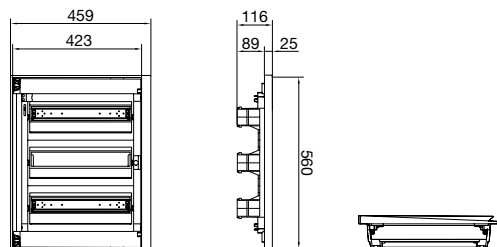

STY INC 54W0 PB

54 moduli
Colore bianco RAL 9016 - portella bianca
Portella predisposta per serratura cod. B04994
Potenza dissipabile (con scatola cod. B04918) 62 W
Potenza dissipabile (con scatola cod. B04928) 80 W
Confezionamento 1 p

Dotazione standard

- 3 etichetta moduli
- 1 etichetta quadro
- 4 coprimoduli (6 moduli)

Codice B04948