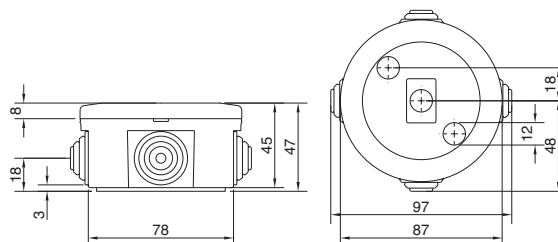

Cassette di derivazione stagne da parete con passacavi PICO IP44 GWT 650°/960°

Certificazioni: EN 60670-22

Il simbolo indica che i prodotti sono costruiti in modo tale da realizzare la protezione contro i contatti indiretti mediante l'isolamento completo (EN 61439-1). A questo fine essi devono essere correttamente installati utilizzando gli appositi accessori (tappi copriviti, staffe di fissaggio).

IP44 01 GRI Codice B04461
IP44 01 GRI GWT960 Codice B07901

Dimensioni: Ø 65x35 mm
Colore grigio RAL 7035
Chiusura del coperchio a scatto
Confezionamento 190 (38x5)p

IP44 02 GRI Codice B04462
IP44 02 GRI GWT960 Codice B07902

Dimensioni: Ø 80x40 mm
Colore grigio RAL 7035
Chiusura del coperchio a scatto
Confezionamento 140 (28x5)p

Certificazioni:  EN 60670-22

Il simbolo  indica che i prodotti sono costruiti in modo tale da realizzare la protezione contro i contatti indiretti mediante l'isolamento completo (EN 61439-1). A questo fine essi devono essere correttamente installati utilizzando gli appositi accessori (tappi copriviti, staffe di fissaggio).

IP44 03 GRI Codice B04463
IP44 03 GRI GWT960 Codice B07903

Dimensioni: 80x80x40 mm
Colore grigio RAL 7035
Chiusura del coperchio a scatto
Confezionamento 100 (20x5)p