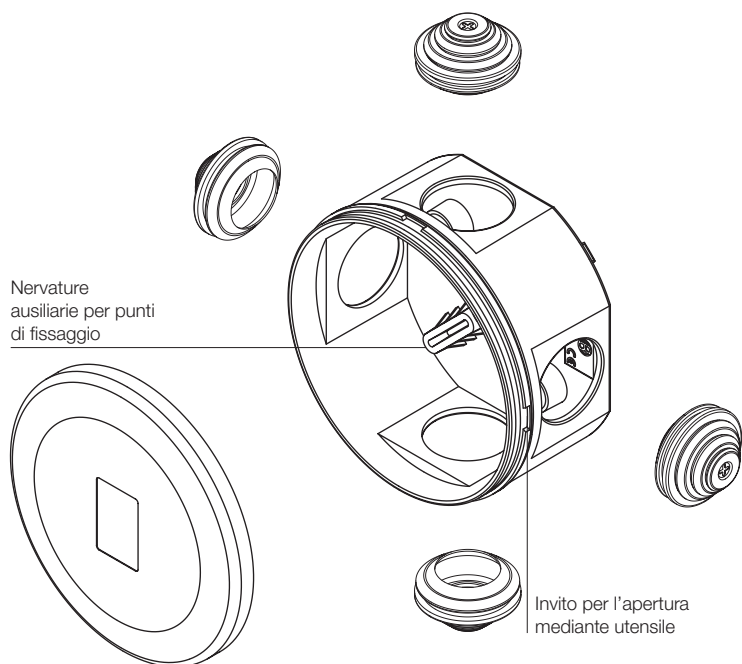

Cassette di derivazione stagne da parete con passacavi PICO IP44 GWT 650°/960°

Certificazioni: EN 60670-22

Il simbolo indica che i prodotti sono costruiti in modo tale da realizzare la protezione contro i contatti indiretti mediante l'isolamento completo (EN 61439-1). A questo fine essi devono essere correttamente installati utilizzando gli appositi accessori (tappi copriviti, staffe di fissaggio).

IP44 01 GRI Codice B04461
IP44 01 GRI GWT960 Codice B07901

Dimensioni: Ø 65x35 mm
Colore grigio RAL 7035
Chiusura del coperchio a scatto
Confezionamento 190 (38x5)p

IP44 02 GRI Codice B04462
IP44 02 GRI GWT960 Codice B07902

Dimensioni: Ø 80x40 mm
Colore grigio RAL 7035
Chiusura del coperchio a scatto
Confezionamento 140 (28x5)p

Certificazioni:  EN 60670-22

Il simbolo  indica che i prodotti sono costruiti in modo tale da realizzare la protezione contro i contatti indiretti mediante l'isolamento completo (EN 61439-1). A questo fine essi devono essere correttamente installati utilizzando gli appositi accessori (tappi copriviti, staffe di fissaggio).

IP44 03 GRI Codice B04463
IP44 03 GRI GWT960 Codice B07903

Dimensioni: 80x80x40 mm
Colore grigio RAL 7035
Chiusura del coperchio a scatto
Confezionamento 100 (20x5)p