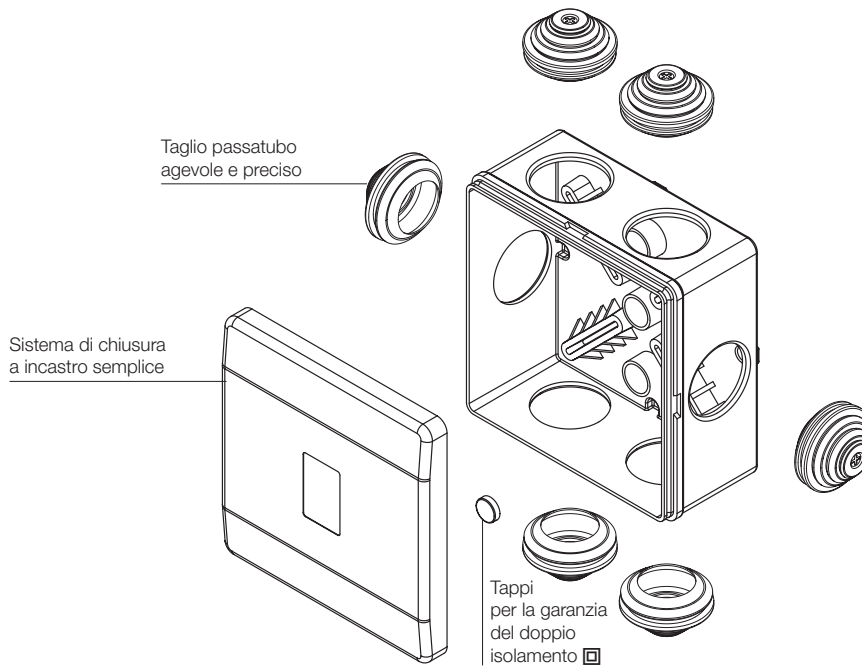

Cassette di derivazione stagne da parete con passacavi PICO IP44 GWT 650°/960°

Certificazioni: EN 60670-22

Il simbolo indica che i prodotti sono costruiti in modo tale da realizzare la protezione contro i contatti indiretti mediante l'isolamento completo (EN 61439-1). A questo fine essi devono essere correttamente installati utilizzando gli appositi accessori (tappi copriviti, staffe di fissaggio).

IP44 01 GRI Codice B04461
IP44 01 GRI GWT960 Codice B07901

Dimensioni: Ø 65x35 mm
Colore grigio RAL 7035
Chiusura del coperchio a scatto
Confezionamento 190 (38x5)p

IP44 02 GRI Codice B04462
IP44 02 GRI GWT960 Codice B07902

Dimensioni: Ø 80x40 mm
Colore grigio RAL 7035
Chiusura del coperchio a scatto
Confezionamento 140 (28x5)p

Certificazioni:  EN 60670-22

Il simbolo  indica che i prodotti sono costruiti in modo tale da realizzare la protezione contro i contatti indiretti mediante l'isolamento completo (EN 61439-1). A questo fine essi devono essere correttamente installati utilizzando gli appositi accessori (tappi copriviti, staffe di fissaggio).

IP44 03 GRI Codice B04463
IP44 03 GRI GWT960 Codice B07903

Dimensioni: 80x80x40 mm
Colore grigio RAL 7035
Chiusura del coperchio a scatto
Confezionamento 100 (20x5)p