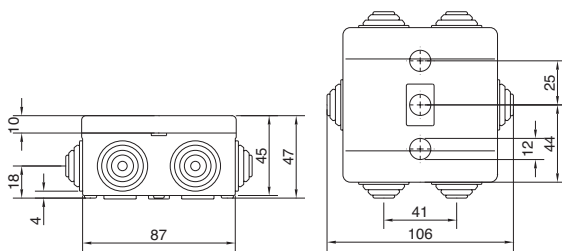

Cassette di derivazione stagne da parete con passacavi PICO IP44 GWT 650°/960°

Certificazioni: EN 60670-22

Il simbolo indica che i prodotti sono costruiti in modo tale da realizzare la protezione contro i contatti indiretti mediante l'isolamento completo (EN 61439-1). A questo fine essi devono essere correttamente installati utilizzando gli appositi accessori (tappi copriviti, staffe di fissaggio).

IP44 01 GRI Codice B04461
IP44 01 GRI GWT960 Codice B07901

Dimensioni: Ø 65x35 mm
Colore grigio RAL 7035
Chiusura del coperchio a scatto
Confezionamento 190 (38x5)p

IP44 02 GRI Codice B04462
IP44 02 GRI GWT960 Codice B07902

Dimensioni: Ø 80x40 mm
Colore grigio RAL 7035
Chiusura del coperchio a scatto
Confezionamento 140 (28x5)p

Certificazioni:  EN 60670-22

Il simbolo  indica che i prodotti sono costruiti in modo tale da realizzare la protezione contro i contatti indiretti mediante l'isolamento completo (EN 61439-1). A questo fine essi devono essere correttamente installati utilizzando gli appositi accessori (tappi copriviti, staffe di fissaggio).

IP44 03 GRI Codice B04463
IP44 03 GRI GWT960 Codice B07903

Dimensioni: 80x80x40 mm
Colore grigio RAL 7035
Chiusura del coperchio a scatto
Confezionamento 100 (20x5)p