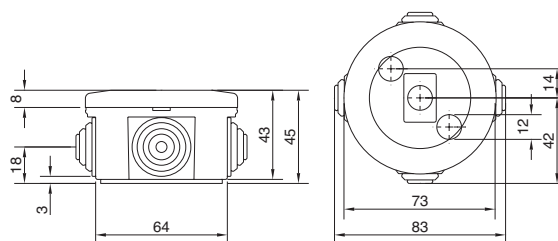

Cassette di derivazione stagne da parete con passacavi PICO IP44 GWT 650°/960°

Certificazioni: EN 60670-22

Il simbolo indica che i prodotti sono costruiti in modo tale da realizzare la protezione contro i contatti indiretti mediante l'isolamento completo (EN 61439-1). A questo fine essi devono essere correttamente installati utilizzando gli appositi accessori (tappi copriviti, staffe di fissaggio).

IP44 01 GRI Codice B04461
IP44 01 GRI GWT960 Codice B07901

Dimensioni: Ø 65x35 mm
Colore grigio RAL 7035
Chiusura del coperchio a scatto
Confezionamento 190 (38x5)p

IP44 02 GRI Codice B04462
IP44 02 GRI GWT960 Codice B07902

Dimensioni: Ø 80x40 mm
Colore grigio RAL 7035
Chiusura del coperchio a scatto
Confezionamento 140 (28x5)p

Certificazioni:  EN 60670-22

Il simbolo  indica che i prodotti sono costruiti in modo tale da realizzare la protezione contro i contatti indiretti mediante l'isolamento completo (EN 61439-1). A questo fine essi devono essere correttamente installati utilizzando gli appositi accessori (tappi copriviti, staffe di fissaggio).

IP44 03 GRI Codice B04463
IP44 03 GRI GWT960 Codice B07903

Dimensioni: 80x80x40 mm
Colore grigio RAL 7035
Chiusura del coperchio a scatto
Confezionamento 100 (20x5)p