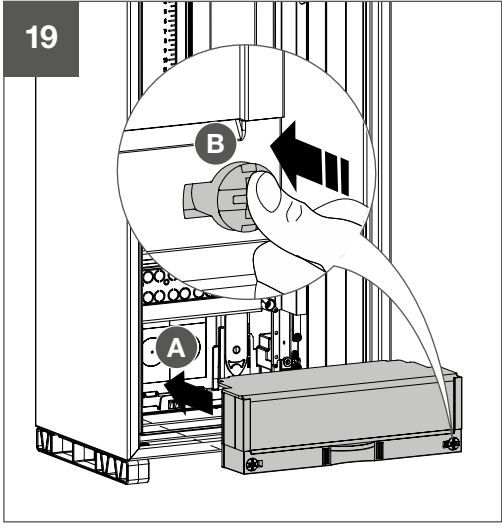

2x

ZWI1Z12  
ZWI1Z24  
ZWI1Z36

PZ2

SL 3,5 - 5,5 mm

	X [mm]	Y [mm]	H [mm]	B [mm]
ZWI1Z12	498	140	650	300
ZWI1Z24	648	140	800	300
ZWI1Z36	798	140	950	300

Schlüssel 61005

22

23