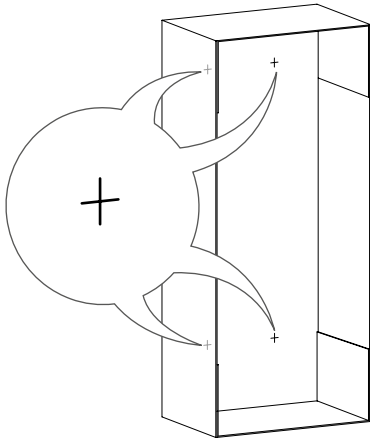

6LE009410A

Metering Enclosure Vienna

- (EN) Mounting instructions
- (FR) Notice d'instructions
- (DE) Montageanleitung
- (NL) Montage instructie
- (DA) Monteringsvejledning
- (FI) Asennusohje
- (NO) Montasjeanvisning
- (SV) Monterings instruktioner
- (IT) Istruzioni di montaggio
- (ES) Instrucciones de montaje
- (PT) Instruções de montagem
- (CS) Montážní návod
- (BS) Uputstvo za montažu
- (UK) Інструкції з установки

2x

ZWI1Z12  
ZWI1Z24  
ZWI1Z36

PZ2

SL 3,5 - 5,5 mm

	X [mm]	Y [mm]	H [mm]	B [mm]
ZWI1Z12	498	140	650	300
ZWI1Z24	648	140	800	300
ZWI1Z36	798	140	950	300

Schlüssel 61005

22

23