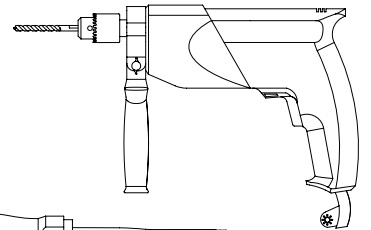

6LE009410A

Metering Enclosure Vienna

- (EN) Mounting instructions
- (FR) Notice d'instructions
- (DE) Montageanleitung
- (NL) Montage instructie
- (DA) Monteringsvejledning
- (FI) Asennusohje
- (NO) Montasjeanvisning
- (SV) Monterings instruktioner
- (IT) Istruzioni di montaggio
- (ES) Instrucciones de montaje
- (PT) Instruções de montagem
- (CS) Montážní návod
- (BS) Uputstvo za montažu
- (UK) Інструкції з установки

2x

ZWI1Z12  
ZWI1Z24  
ZWI1Z36

PZ2

SL 3,5 - 5,5 mm

	X [mm]	Y [mm]	H [mm]	B [mm]
ZWI1Z12	498	140	650	300
ZWI1Z24	648	140	800	300
ZWI1Z36	798	140	950	300

Schlüssel 61005

22

23