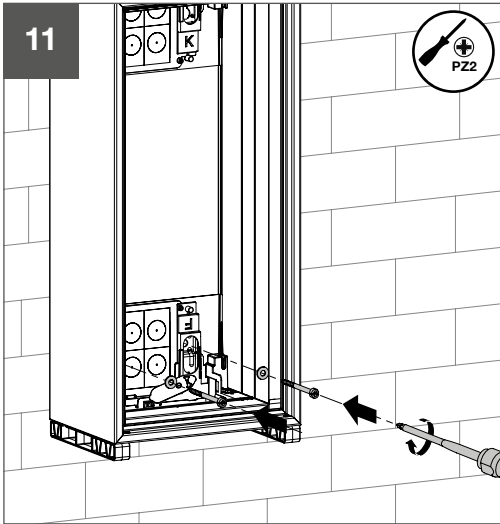

2x

ZWI1Z12  
ZWI1Z24  
ZWI1Z36

PZ2

SL 3,5 - 5,5 mm

	X [mm]	Y [mm]	H [mm]	B [mm]
ZWI1Z12	498	140	650	300
ZWI1Z24	648	140	800	300
ZWI1Z36	798	140	950	300

Schlüssel 61005

22

23