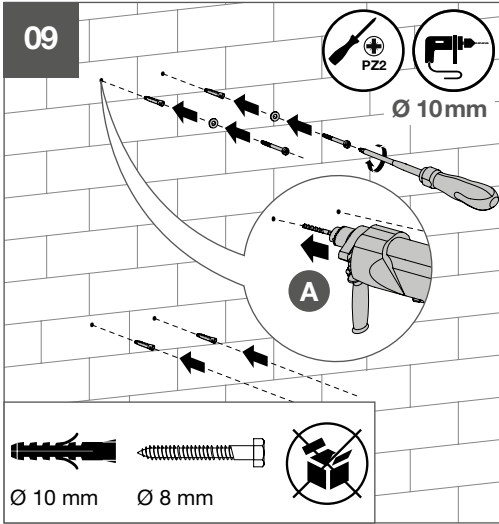

2x

ZWI1Z12  
ZWI1Z24  
ZWI1Z36

PZ2

SL 3,5 - 5,5 mm

	X [mm]	Y [mm]	H [mm]	B [mm]
ZWI1Z12	498	140	650	300
ZWI1Z24	648	140	800	300
ZWI1Z36	798	140	950	300

Schlüssel 61005

22

23