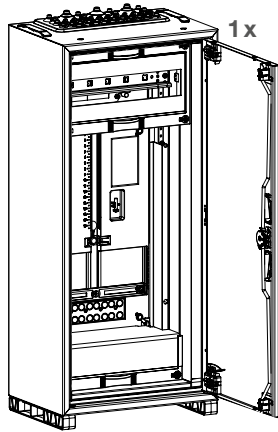

6LE009410A

Metering Enclosure Vienna

- (EN) Mounting instructions
- (FR) Notice d'instructions
- (DE) Montageanleitung
- (NL) Montage instructie
- (DA) Monteringsvejledning
- (FI) Asennusohje
- (NO) Montasjeanvisning
- (SV) Monterings instruktioner
- (IT) Istruzioni di montaggio
- (ES) Instrucciones de montaje
- (PT) Instruções de montagem
- (CS) Montážní návod
- (BS) Uputstvo za montažu
- (UK) Інструкції з установки

2x

ZWI1Z12  
ZWI1Z24  
ZWI1Z36

PZ2

SL 3,5 - 5,5 mm

	X [mm]	Y [mm]	H [mm]	B [mm]
ZWI1Z12	498	140	650	300
ZWI1Z24	648	140	800	300
ZWI1Z36	798	140	950	300

Schlüssel 61005

22

23