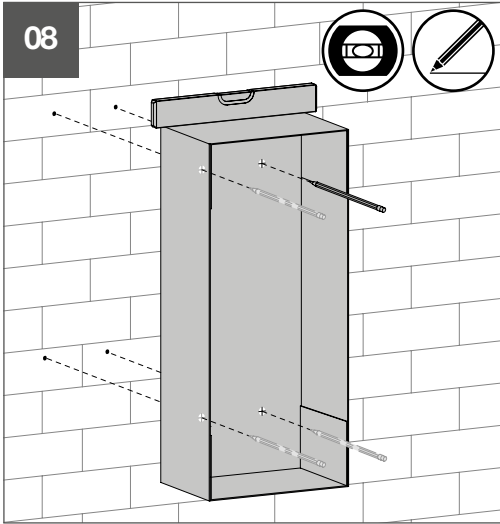

2x

ZWI1Z12  
ZWI1Z24  
ZWI1Z36

PZ2

SL 3,5 - 5,5 mm

	X [mm]	Y [mm]	H [mm]	B [mm]
ZWI1Z12	498	140	650	300
ZWI1Z24	648	140	800	300
ZWI1Z36	798	140	950	300

Schlüssel 61005

22

23