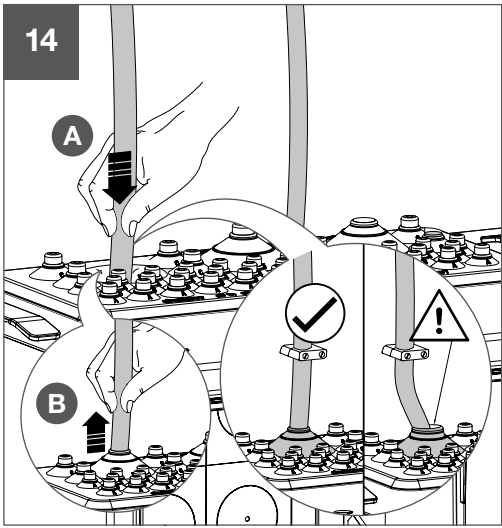

2x

ZWI1Z12  
ZWI1Z24  
ZWI1Z36

PZ2

SL 3,5 - 5,5 mm

	X [mm]	Y [mm]	H [mm]	B [mm]
ZWI1Z12	498	140	650	300
ZWI1Z24	648	140	800	300
ZWI1Z36	798	140	950	300

Schlüssel 61005

22

23