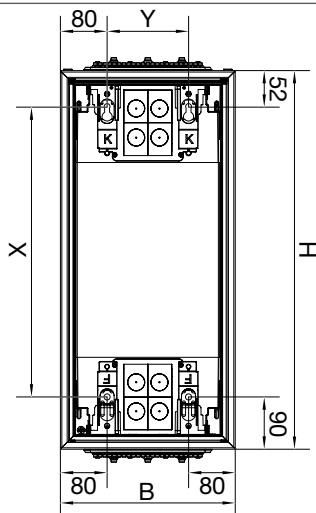

2x

ZWI1Z12  
ZWI1Z24  
ZWI1Z36

PZ2

SL 3,5 - 5,5 mm

	X [mm]	Y [mm]	H [mm]	B [mm]
ZWI1Z12	498	140	650	300
ZWI1Z24	648	140	800	300
ZWI1Z36	798	140	950	300

Schlüssel 61005

22

23