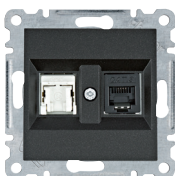

Jezgra telefonsko-računarskih utičnica

- 1 x RJ11, Cat.3
- 1 x RJ45, Cat.5e UTP sa zaštitom od prašine

Opis	Pak.	Šifra
Tel/računarska utičnica, bijela	12	WL2210
Tel/računarska utičnica, srebrna	12	★ WL2212
Tel/računarska utičnica, crna	12	★ WL2213

WL2213