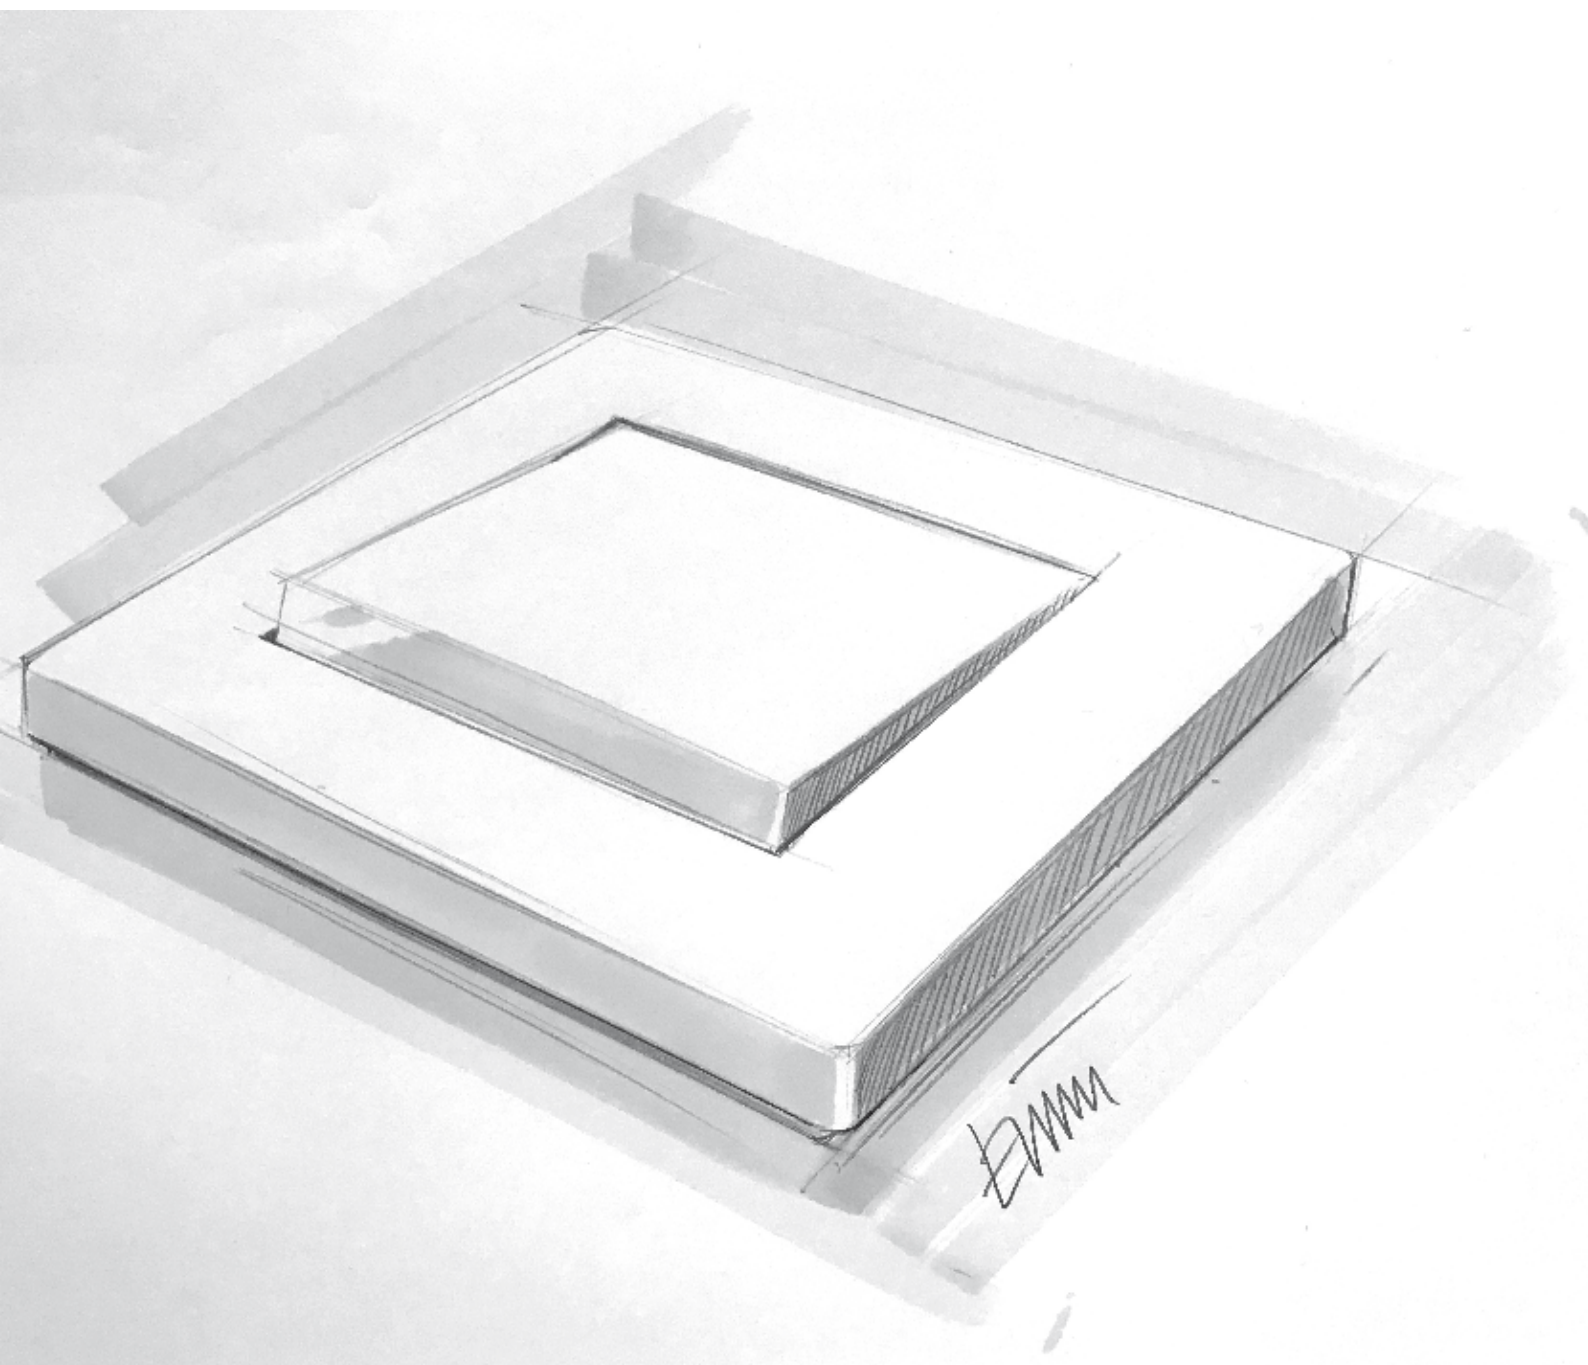

**Sada
je vrijeme
za
evoluciju.**