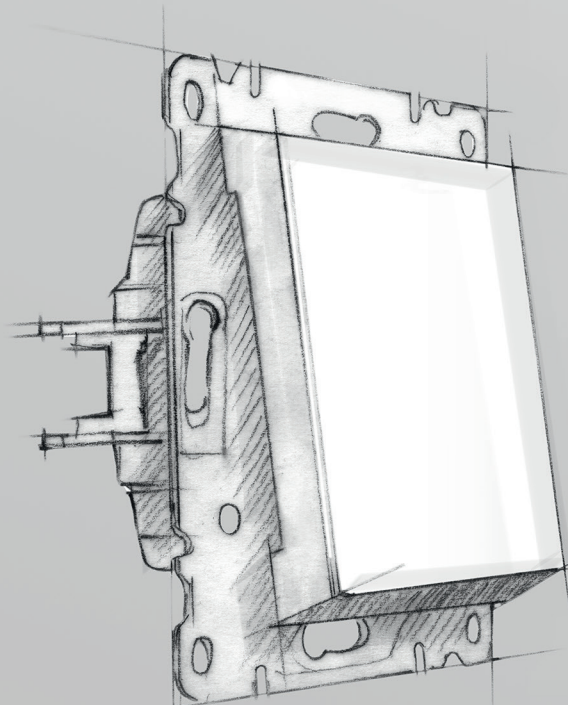

*Lumina
Soul*

*Lumina
Intense*

02

Okvir u dvije dizajn linije

Precizan okvir koji se savršeno
uklapa. Kako je dizajniran sa malom
udaljenošću od zida njegov izgled
je još atraktivniji.

Izaberite, ugradite, kliknite.