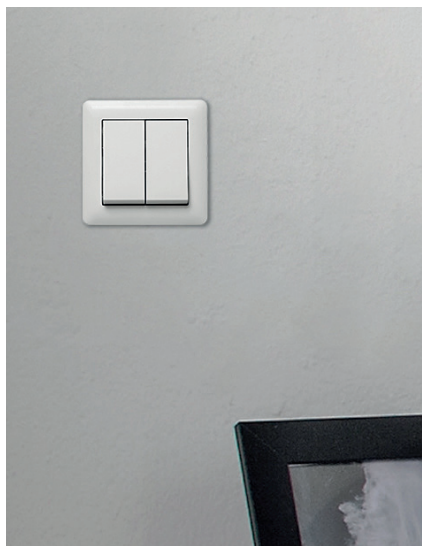

lumina soul

lumina soul definiše visok kvalitet kao standard. Uz pomoć uglađenog, bezvremenskog dizajna lumina se uklapa u svaku sredinu – životni stil današnjice. [Strana 8](#)

lumina intense

lumina intense uvodi dodatne kombinacije boja sa kojim se možete igrati. Za još više mogućnosti unutar sobnog dizajna. [Strana 10](#)