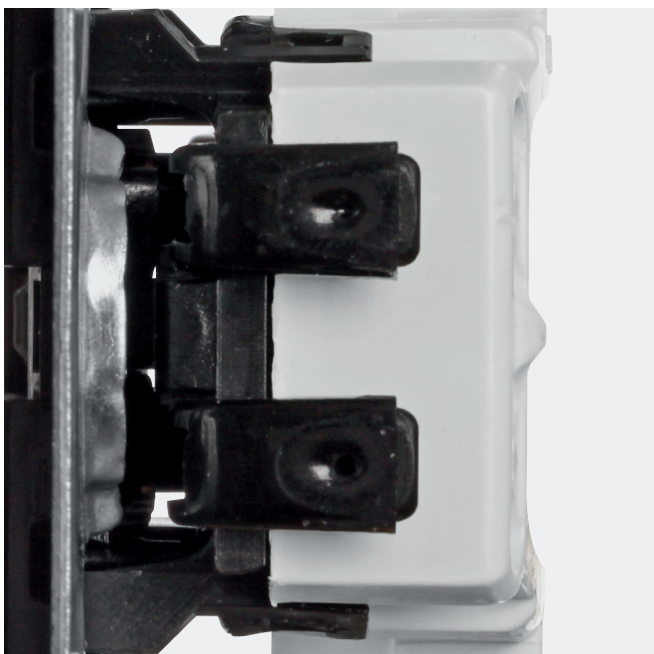

Kako izgleda vaša najdraža lumina kombinacija?

Instalacija lumine jednostavna.

Metalni prsten

Stabilna konstrukcija bez oštrih ivica.
Dodatne opcije za vijčano stezanje za lakšu montažu
čak i na najzahtjevnijim površinama.

Krale

Ovorena geometrija krala sprječava štete tokom instalacije.
Potpuno uvučene flexolift krale omogućavaju lako
pozicioniranje u montažnu kutiju sa smanjenim rizikom od
povreda.

Iz pakovanja na zid: brzo, čisto i sigurno. lumina posjeduje promišljene detalje koji instalaciju čine brzim i efikasnim poslom. Posebno kada je riječ o projektima uslovljenim vremenom i budžetom.