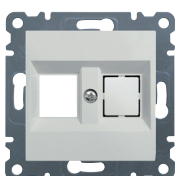

Nosači za džekove keystone

- Prazan nosač za 2 džeka keystone
- moguća montaža 2 x RJ45 džeka tipa keystone

Opis	Pak.	Šifra
Tel/računarska utičnica, bijela	12	WL2320
Tel/računarska utičnica, srebrna	12	★ WL2322
Tel/računarska utičnica, crna	12	★ WL2323