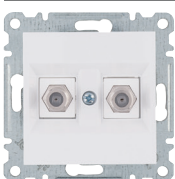

Antenske duple utičnice sa F konektorima

Opis	Pak.	Šifra
Utičnica, 2 x F konektor, bijela	12	WL3260
Utičnica, 2 x F konektor, srebrna	12	★ WL3262
Utičnica, 2 x F konektor, crna	12	★ WL3263