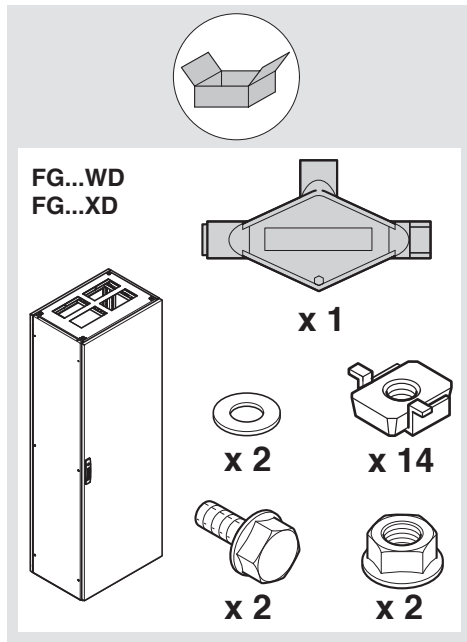

univers $\perp$

6L879400.3

- (DE) Montageanleitung
- (FR) Notice d'instructions
- (GB) Mounting instructions
- (NL) Montage instructie
- (DK) Monteringsvejledning
- (FI) Asennusohje
- (NO) Montasjeanvisning
- (SE) Monterings instruktioner
- (IT) Istruzioni di montaggio
- (ES) Instrucciones de montaje
- (PT) Instruções de montagem
- (CZ) Montážní návod
- (BA) Uputstvo za montažu

- (HR) Upute za montažu
- (HU) Szerelési útmutató
- (LT) Montavimo instrukcija
- (LV) Montāžas instrukcija
- (PL) Instrukcja montażowa
- (RO) Instrucțiuni de montare
- (SK) Návod na montáž
- (RU) Инструкция по монтажу
- (BG) Инструкции за монтаж
- (GR) Οδηγίες χώνευσης
- (SI) Navodilo za montažo
- (EE) Paigaldusjuhised
- (IS) Leiðbeiningar
- (AE) دليل التثبيت

		A	B	C
FG21WD	FG21LD	1900	350	400
FG22WD	FG22LD	1900	600	400
FG23WD	FG23LD	1900	850	400
FG24WD	FG24LD	1900	1100	400
FG25WD	FG25LD	1900	1350	400
FG26WD	FG26LD	1900	1600	400
FG21XD	FG21KD	1900	350	600
FG22XD	FG22KD	1900	600	600
FG23XD	FG23KD	1900	850	600
FG24XD	FG24KD	1900	1100	600
FG25XD	FG25KD	1900	1350	600
FG26XD	FG26KD	1900	1600	600

6L879400.3