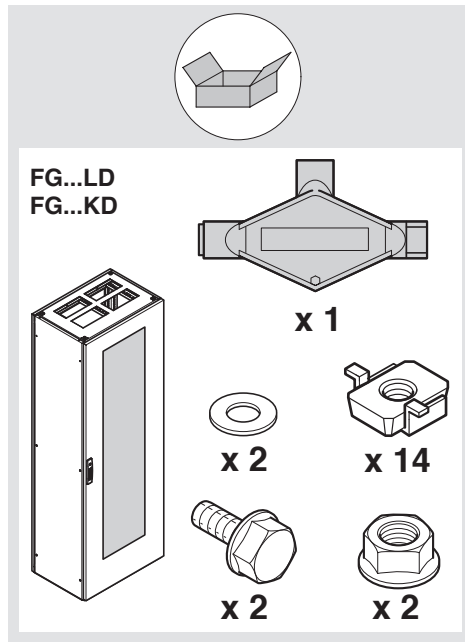

univers $\perp$

6L879400.3

- (DE) Montageanleitung
- (FR) Notice d'instructions
- (GB) Mounting instructions
- (NL) Montage instructie
- (DK) Monteringsvejledning
- (FI) Asennusohje
- (NO) Montasjeanvisning
- (SE) Monterings instruktioner
- (IT) Istruzioni di montaggio
- (ES) Instrucciones de montaje
- (PT) Instruções de montagem
- (CZ) Montážní návod
- (BA) Uputstvo za montažu

- (HR) Upute za montažu
- (HU) Szerelési útmutató
- (LT) Montavimo instrukcija
- (LV) Montāžas instrukcija
- (PL) Instrukcja montażowa
- (RO) Instrucțiuni de montare
- (SK) Návod na montáž
- (RU) Инструкция по монтажу
- (BG) Инструкции за монтаж
- (GR) Οδηγίες χώνευσης
- (SI) Navodilo za montažo
- (EE) Paigaldusjuhised
- (IS) Leiðbeiningar
- (AE) دليل التثبيت

		A	B	C
FG21WD	FG21LD	1900	350	400
FG22WD	FG22LD	1900	600	400
FG23WD	FG23LD	1900	850	400
FG24WD	FG24LD	1900	1100	400
FG25WD	FG25LD	1900	1350	400
FG26WD	FG26LD	1900	1600	400
FG21XD	FG21KD	1900	350	600
FG22XD	FG22KD	1900	600	600
FG23XD	FG23KD	1900	850	600
FG24XD	FG24KD	1900	1100	600
FG25XD	FG25KD	1900	1350	600
FG26XD	FG26KD	1900	1600	600

6L879400.3