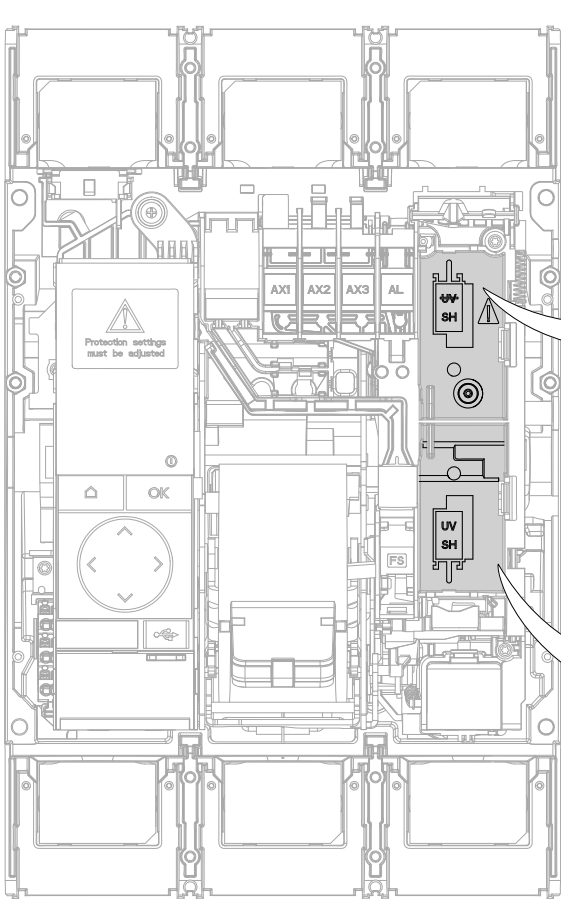

HWY950HSA

PW1600
HWX02xHSA
HWX03xHSA

SH	24-30V AC/DC	HWX020HSA
	48-60V AC/DC	HWX021HSA
	100-130V AC/DC	HWX022HSA
	200-250V AC/DC	HWX023HSA
	380-480V AC	HWX024HSA
UV	24-30V AC/DC	HWX030HSA
	48-60V AC/DC	HWX031HSA
	100-130V AC/DC	HWX032HSA
	200-250V AC/DC	HWX033HSA
	380-480V AC	HWX034HSA

i

UV / SH

UV / SH

01

02

010

011

01

HWY950HSA

SH

3X

UV

2X

02

03

04