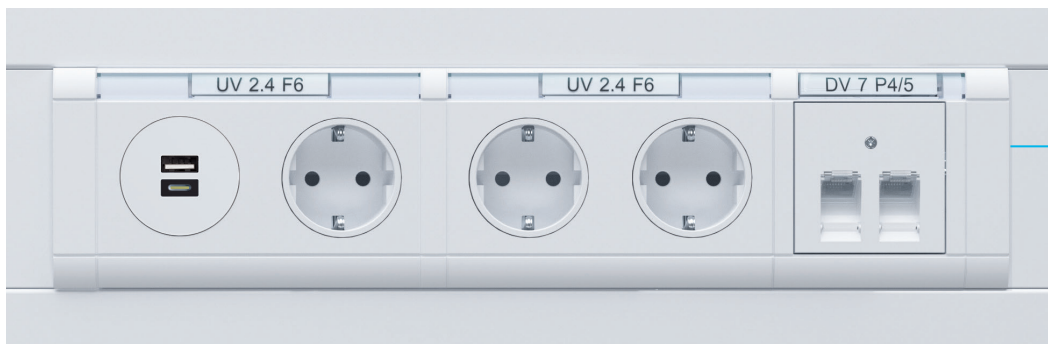

tehalit Ecoline-schakelmateriaal

Ecoline schakelmateriaal met modulaire afdekramen

Grijze iconen op de verpakking van het tehalit Ecoline-inbouw-schakelmateriaal

Inbouwmodules van de uitgebreide serie tehalit Ecoline-schakelmateriaal van Hager biedt voor elke behoefte de passende inzetstukken. Alle inbouwdozen voor het tehalit Ecoline-schakelmateriaal zijn **grijs** en hebben grijze iconen op de verpakking. Hieraan herken je direct of het om loze dozen voor energie- of data-aansluitingen gaat.

Overzicht van wandgoten

	Max. vulgraad Ø 11 mm (vulgraad 0,5 met schakelmateriaal)	Kanaalhoogte	Kanaalbreedte	Dekselbreedte	Bodemprofiel	Deksel	Koppeling bodemprefiel (reserve-onderdeel)
tehalit.BRN65	kunststof - pvc, bodemprefiel <u>met</u> afneembare zijdeksels (inbouwschakelmateriaal frontmontage of C-profiel)				Verkrijgbare kleuren: ve		
	10	70 mm	130 mm	80 mm	BRN651301 xxxx	BR0802 xxxx	BRN65X9
	16		170 mm		BRN651701 xxxx		
	24		210 mm		BRN652101 xxxx		
tehalit.BR65	kunststof - pvc, bodemprefiel <u>zonder</u> afneembare zijdeksels (inbouwschakelmateriaal frontmontage of C-profiel)				Ve		
	10	70 mm	100 mm	80 mm	BR651001 xxxx	BR0802 xxxx	BR65X9
	18		130 mm		BR651301 xxxx		
	28		170 mm		BR651701 xxxx		
	23		210 mm	2 x 80 mm	BR652101D xxxx		
tehalit.BRH65	halogeenvrije kunststof - PC/ABS, bodemprefiel <u>zonder</u> afneembare zijdeksels (inbouwschakelmateriaal frontmontage of C-profiel)				Ve		
	10	70 mm	100 mm	80 mm	BRH651001 9016	BRH0802 9016	BR65X9
	18		130 mm		BRH651301 9016		
	28		170 mm		BRH651701 9016		
	23		210 mm	2 x 80 mm	BRH652101D 9016