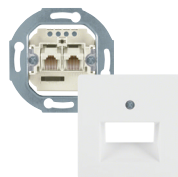

Data

Inbouwing voor data

Data

G2870 Apparaatmontagering data