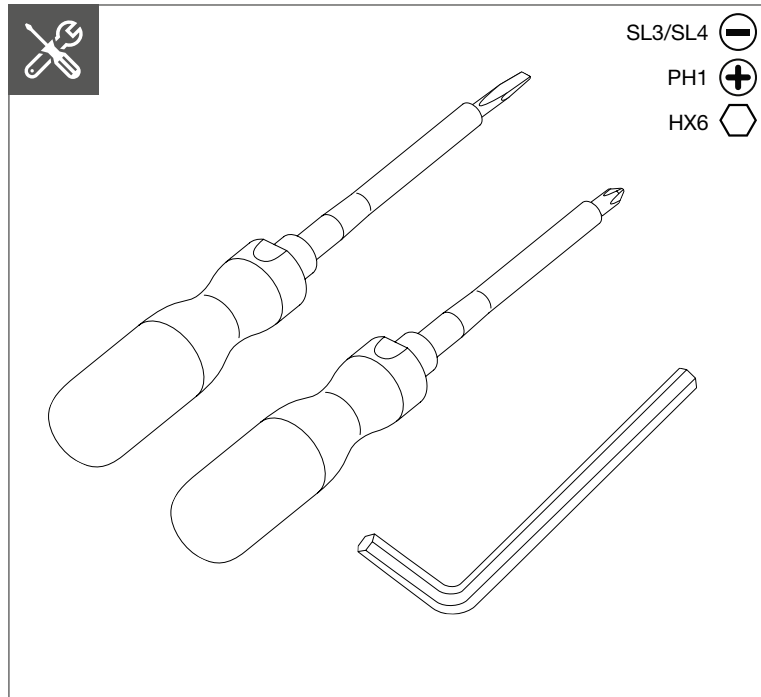

412-016-634c

- (DE) Montageanleitung
  Adapter h3+ 630A 3P+4P
- (FR) Notice d'instructions
  Adapteur h3+ 630A 3P+4P
- (EN) Mounting instructions
  Adapter h3+ 630A 3P+4P
- (IT) Istruzioni di montaggio
  Adattatore h3+ 630A 3P+4P

multiline

R-AH630-3, R-AH630-4

(DE) **Sicherheitshinweise**

Ausschließlich aufgeführtes Zubehör ist zur Verwendung mit MCCB h3+ und weber.multiline Sammelschienenhalter zugelassen.

(FR) **Consignes de sécurité**

Seuls les accessoires mentionnés sont approuvés pour l'utilisation exclusivement avec MCCB h3+ et support de jeu de barres weber.multiline.

(EN) **Safety instructions**

Only listed accessories approved for exclusively use with MCCB h3+ and weber.multiline busbar supports.

(IT) **Istruzioni di sicurezza**

Solo gli accessori elencati sono approvati per uso esclusivo con MCCB h3+ e supporti per sbarre weber.multilineh3+ e supporti per sbarre weber.multiline.