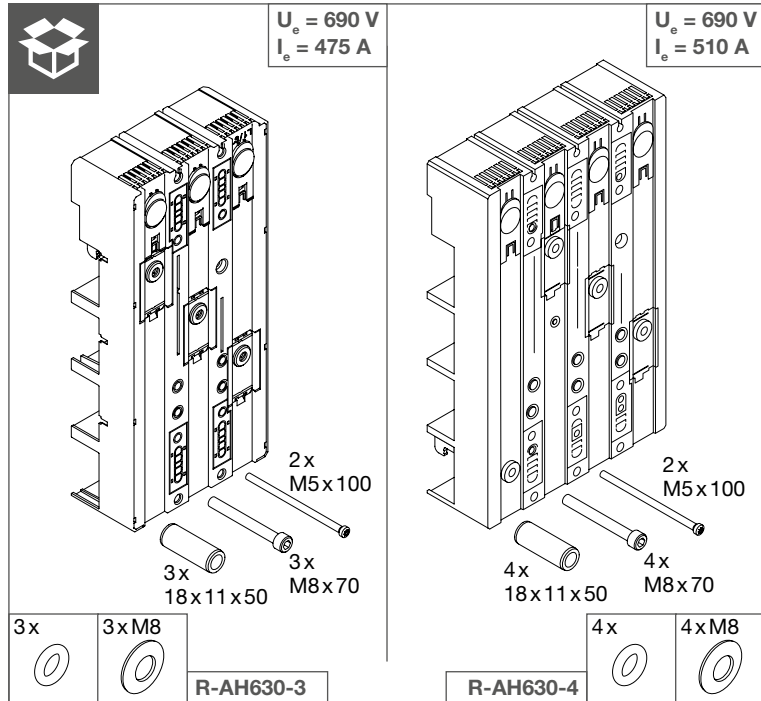

412-016-634c

- (DE) Montageanleitung
Adapter h3+ 630A 3P+4P
- (FR) Notice d'instructions
Adapteur h3+ 630A 3P+4P
- (EN) Mounting instructions
Adapter h3+ 630A 3P+4P
- (IT) Istruzioni di montaggio
Adattatore h3+ 630A 3P+4P

multiline

R-AH630-3, R-AH630-4

(DE) **Sicherheitshinweise**

Ausschließlich aufgeführtes Zubehör ist zur Verwendung mit MCCB h3+ und weber.multiline Sammelschienenhalter zugelassen.

(FR) **Consignes de sécurité**