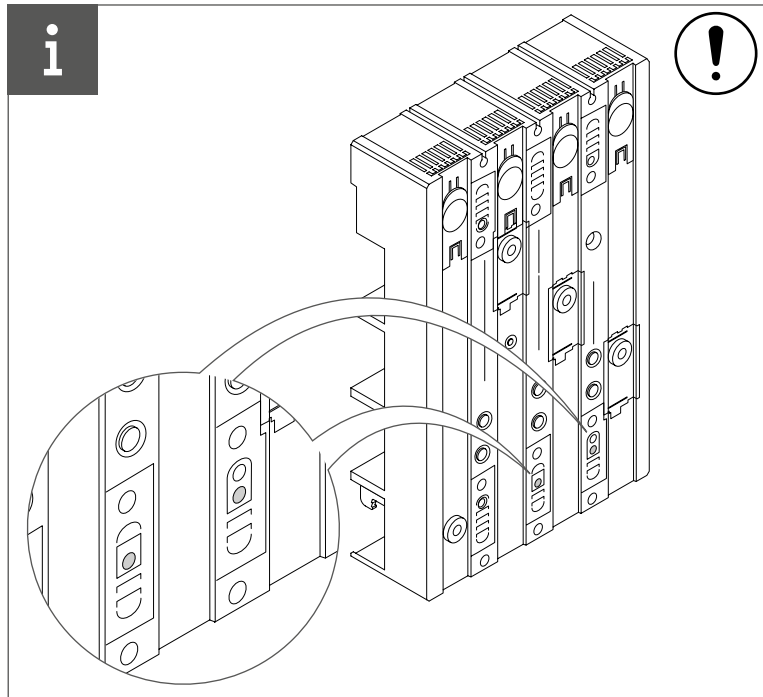

412-016-634c

- (DE) Montageanleitung
  Adapter h3+ 630A 3P+4P
- (FR) Notice d'instructions
  Adapteur h3+ 630A 3P+4P
- (EN) Mounting instructions
  Adapter h3+ 630A 3P+4P
- (IT) Istruzioni di montaggio
  Adattatore h3+ 630A 3P+4P

multiline

R-AH630-3, R-AH630-4

(DE) **Sicherheitshinweise**

Ausschließlich aufgeführtes Zubehör ist zur Verwendung mit MCCB h3+ und weber.multiline Sammelschienenhalter zugelassen.

(FR) **Consignes de sécurité**

Seuls les accessoires mentionnés sont approuvés pour l'utilisation exclusivement avec MCCB h3+ et support de jeu de barres weber.multiline.

(EN) **Safety instructions**

Only listed accessories approved for exclusively use with MCCB h3+ and weber.multiline busbar supports.

(IT) **Istruzioni di sicurezza**

Solo gli accessori elencati sono approvati per uso esclusivo con MCCB h3+ e supporti per sbarre weber.multilineh3+ e supporti per sbarre weber.multiline.