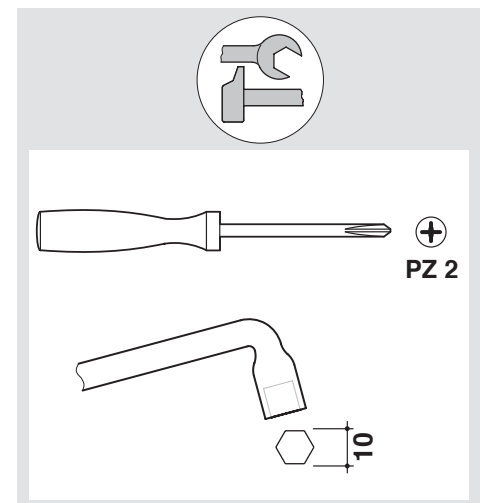

**Quadro4
Quadro5
Quadro Plus**

- (DE) Montageanleitung
- (FR) Notice d'instructions
- (GR) Mounting instructions
- (NL) Montage instructie
- (DK) Monteringsvejledning
- (FI) Asennusohje
- (NO) Montasjeanvisning
- (SE) Monterings instruktioner
- (IT) Istruzioni di montaggio
- (ES) Instrucciones de montaje
- (PT) Instruções de montagem
- (CZ) Montážní návod
- (BA) Uputstvo za montažu

- (HR) Upute za montažu
- (HU) Szerelési útmutató
- (LT) Montavimo instrukcija
- (LV) Mont žas instrukcija
- (PL) Instrukcja montażowa
- (RO) Instrucțiuni de montare
- (SK) Návod na montáž
- (RU) Инструкция по монтажу
- (BG) Инструкции за монтаж
- (GR) Οδηγίες χώνευσης
- (SI) Navodilo za montažo
- (EE) Paigaldusjuhised
- (IS) Leiðbeiningar