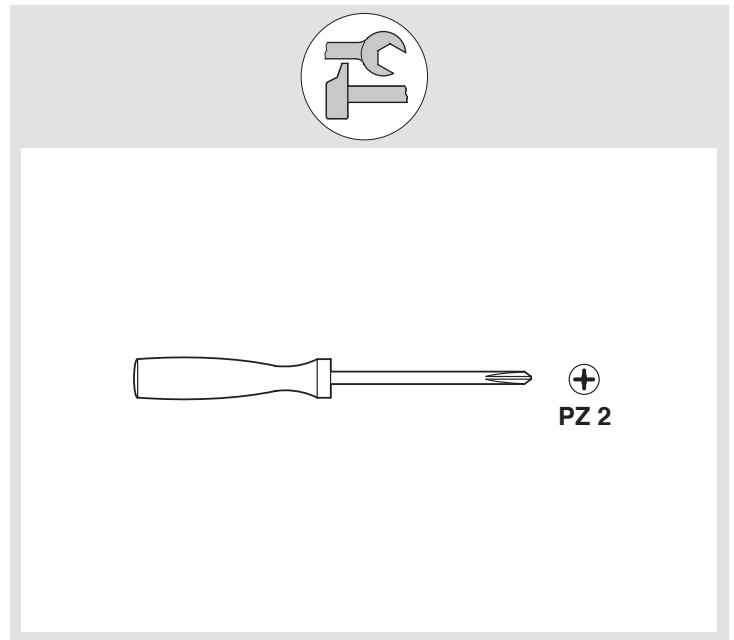

**Quadro4
Quadro5
Quadro Plus**

- (DE) Montageanleitung
- (FR) Notice d'instructions
- (GR) Mounting instructions
- (NL) Montage instructie
- (DK) Monteringsvejledning
- (FI) Asennusohje
- (NO) Montasjeanvisning
- (SE) Monterings instruktioner
- (IT) Istruzioni di montaggio
- (ES) Instrucciones de montaje
- (PT) Instruções de montagem
- (CZ) Montážní návod
- (BA) Uputstvo za montažu

- (HR) Upute za montažu
- (HU) Szerelési útmutató
- (LT) Montavimo instrukcija
- (LV) Mont žas instrukcija
- (PL) Instrukcja montażowa
- (RO) Instrucțiuni de montare
- (SK) Návod na montáž
- (RU) Инструкция по монтажу
- (BG) Инструкции за монтаж
- (GR) Οδηγίες χώνευσης
- (SI) Navodilo za montažo
- (EE) Paigaldusjuhised
- (IS) Leiðbeiningar