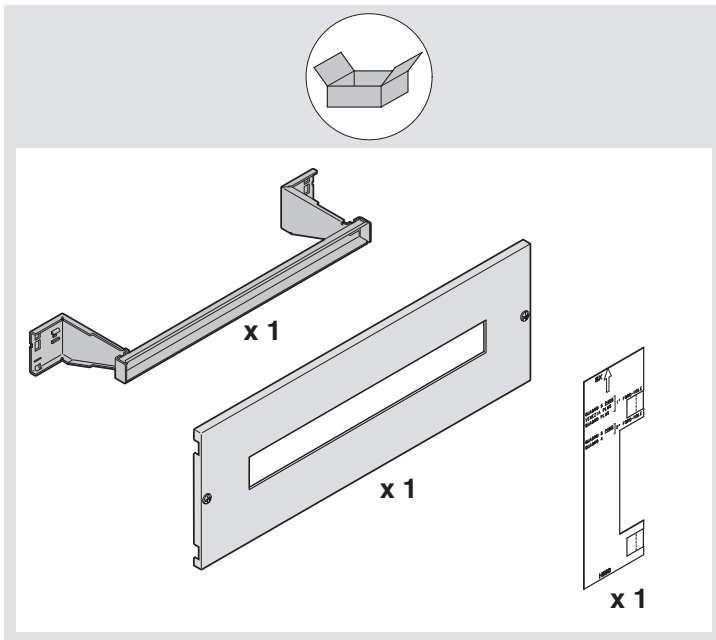

**Quadro4
Quadro5
Quadro Plus**

- (DE) Montageanleitung
- (FR) Notice d'instructions
- (GR) Mounting instructions
- (NL) Montage instructie
- (DK) Monteringsvejledning
- (FI) Asennusohje
- (NO) Montasjeanvisning
- (SE) Monterings instruktioner
- (IT) Istruzioni di montaggio
- (ES) Instrucciones de montaje
- (PT) Instruções de montagem
- (CZ) Montážní návod
- (BA) Uputstvo za montažu

- (HR) Upute za montažu
- (HU) Szerelési útmutató
- (LT) Montavimo instrukcija
- (LV) Mont žas instrukcija
- (PL) Instrukcja montażowa
- (RO) Instrucțiuni de montare
- (SK) Návod na montáž
- (RU) Инструкция по монтажу
- (BG) Инструкции за монтаж
- (GR) Οδηγίες χώνευσης
- (SI) Navodilo za montažo
- (EE) Paigaldusjuhised
- (IS) Leiðbeiningar