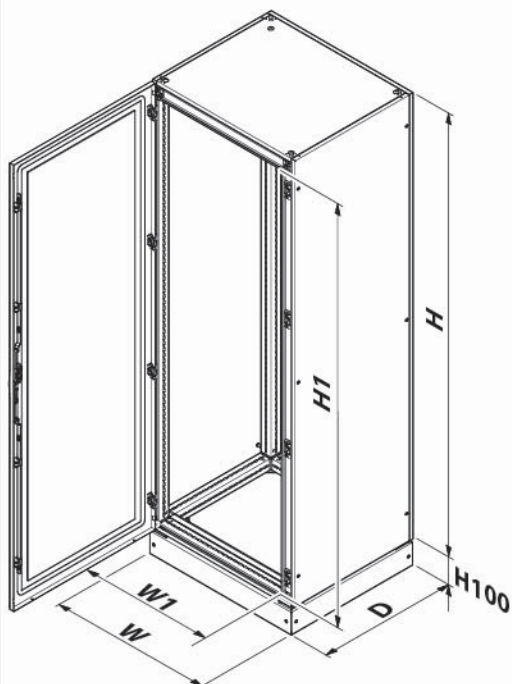

**quadro evo**  
enclosure internal system  
جهاز داخلي للاخزانه

W	W1	H	H1	D
450	350			400
700	600	1900	1800	600
900	800	2100	2000	800
1000	600			800

	H1
UC1800FB	1800
UC2000FB	2000

Type of Device نوع الجهاز	Installation H/V تركيب V/H
H3	x160 x250 H250 H800/1000
H3+	P160 P250 P630 X630
Type of Device نوع الجهاز	Installation V تركيب V
H3	H800/1600
HA	Up to 630A
HI	
HIC	
LT	Up to 400A
HFD	Up to 400A