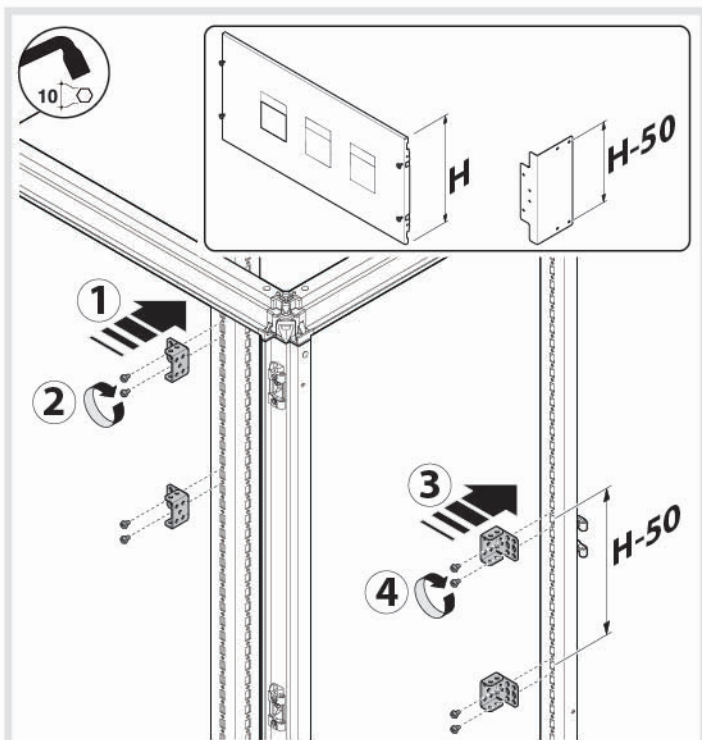

Type of Device نوع الجهاز	Installation V تركيب V	Min D
H3	x160 x250 H250 H800/1000 H1250/1600	400 mm
H3+	P160 P250 P630 X630	400 mm
HA		
HI	Up to 630A	400 mm
HIC		
LT	Up to 400A	400 mm
HFD	Up to 400A	400 mm
	800A	600 mm