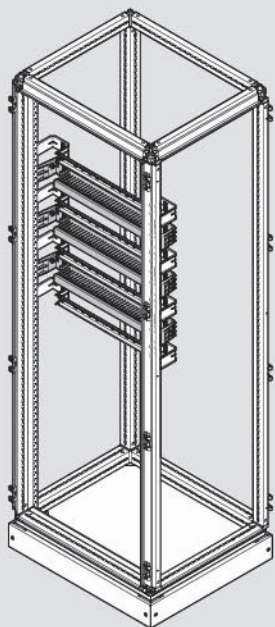

	H1
UC1800F UC2000F	1800 2000

	P
UC300FU UC500FU UC700FU	400 600 800

	H
UC300BU UC400BU UC500BU UC600BU UC700BU UC800BU UC900BU UC1000BU	300 400 500 600 700 800 900 1000

2b

	H1	Q.TA
UC1800FB	1800	2
UC2000FB	2000	2

	W1	H1
UC1530MDN	350	150
UC1560MDN	600	150
UC1580MDN	800	150
UC2030MDN	350	200
UC2060MDN	600	200
UC2080MDN	800	200

	H1
UC1800F	1800
UC2000F	2000

UC000HTS

x6

Horizontal	H	L	W1	Fixation
UC911	80	30	350	Clip
UC912	80	30	600	Clip
UC913	80	30	800	Clip
B02567	80	40	~	Clip

Horizontal	H	L	W1	Load >1kg
UC912	80	30	350	Add. Din
UC913	80	30	600	Add. Din
B02567	80	40	800	Add. Din

W1	L
350	180
600	430
800	630

Vertical	H	L	H1	Fixation
UC916	80	60	~	Clip
B02570	80	60	~	Clip
B02570	80	40	~	Rivet