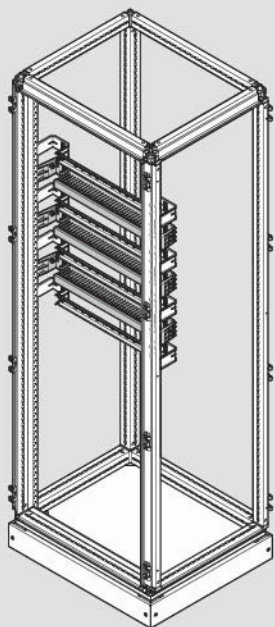

	W1	H1
UC1530MDN	350	150
UC1560MDN	600	150
UC1580MDN	800	150
UC2030MDN	350	200
UC2060MDN	600	200
UC2080MDN	800	200

	H1
UC1800F	1800
UC2000F	2000

UC000HTS

x6

Horizontal	H	L	W1	Fixation
UC911	80	30	350	Clip
UC912	80	30	600	Clip
UC913	80	30	800	Clip
B02567	80	40	~	Clip

Horizontal	H	L	W1	Load >1kg
UC912	80	30	350	Add. Din
UC913	80	30	600	Add. Din
B02567	80	40	800	Add. Din

W1	L
350	180
600	430
800	630

Vertical	H	L	H1	Fixation
UC916	80	60	~	Clip
B02570	80	60	~	Clip
B02570	80	40	~	Rivet