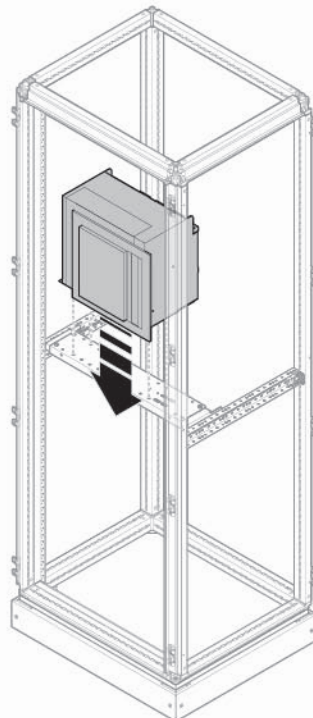

	H1
UC1800F	1800
UC2000F	2000

	D
UC300FU	400
UC500FU	600
UC700FU	800

**FIX - 4P**

**FIX - 3P**

**D/W - 3P**

**D/W - 4P**

	Device 3/4 Poles	W	Type
	HW2		
UC6060HW2	≤2500A	600	FIX D/W
UC8060HW2	≤2500A	800	FIX D/W

	H1
UC1800F	1800
UC2000F	2000

	D
UC700FU	800

UCCL2HW2

	Device 3/4 Poles	W	Type
	HW2		
UC6060HW2	≤2500A	600	FIX D/W
UC8060HW2	≤2500A	800	FIX D/W

	H1		D
UC1800F	1800	UC700FU	800
UC2000F	2000		

HW2 - DW

HW2 - FIX