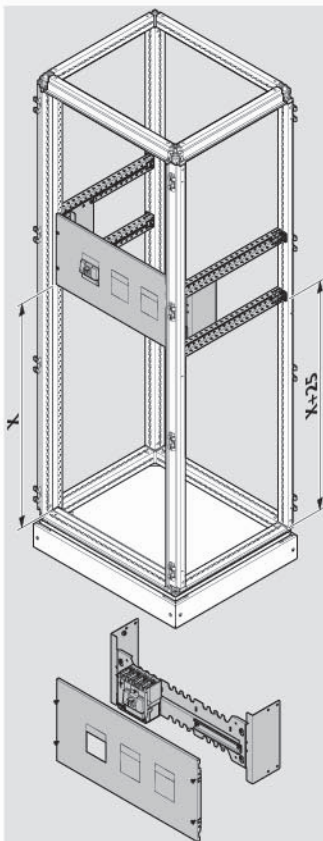

**quadro evo**  
enclosure internal system  
جهاز داخلي للاخزانه

W	W1	H	H1	D
450	350			400
700	600	1900	1800	600
900	800	2100	2000	800
1000	600			800

	H1
UC1800FB	1800
UC2000FB	2000

Type of Device نوع الجهاز	Installation H/V تركيب V/H
H3	x160 x250 H250 H800/1000
H3+	P160 P250 P630 X630
Type of Device نوع الجهاز	Installation V تركيب V
H3	H800/1600
HA	Up to 630A
HI	
HIC	
LT	Up to 400A
HFD	Up to 400A

UC000XHP

	H1
UC1800F	1800
UC2000F	2000

Type of Device نوع الجهاز	Installation H تركيب H
H3+	P160 P250

	H1
UC1800F	1800
UC2000F	2000

Type of Device نوع الجهاز	Installation H تركيب H
H3+	P160 P250

	H1		D
UC1800F	1800	UC300FU	400
UC2000F	2000	UC500FU	600
		UC700FU	800

Type of Device نوع الجهاز	Installation V تركيب V	Min D
H3	x160 x250 H250 H800/1000 H1250/1600	400 mm
H3+	P160 P250 P630 X630	400 mm
HA		
HI	Up to 630A	400 mm
HIC		
LT	Up to 400A	400 mm
HFD	Up to 400A	400 mm
	800A	600 mm