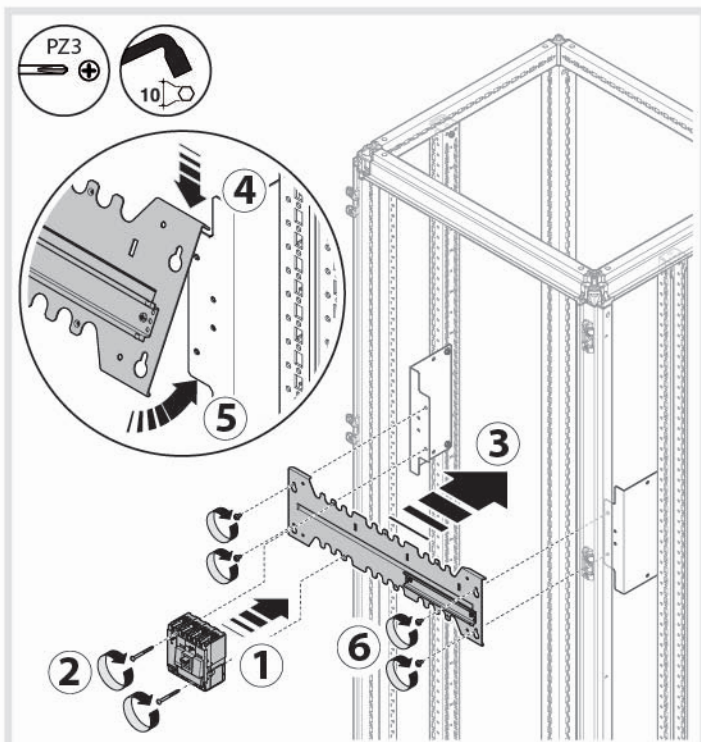

**quadro evo**  
enclosure internal system  
جهاز داخلي للاخزانه

W	W1	H	H1	D
450	350			400
700	600	1900	1800	600
900	800	2100	2000	800
1000	600			800

	H1
UC1800FB	1800
UC2000FB	2000

Type of Device نوع الجهاز	Installation H/V تركيب V/H
H3	x160 x250 H250 H800/1000
H3+	P160 P250 P630 X630
Type of Device نوع الجهاز	Installation V تركيب V
H3	H800/1600
HA	Up to 630A
HI	
HIC	
LT	Up to 400A
HFD	Up to 400A