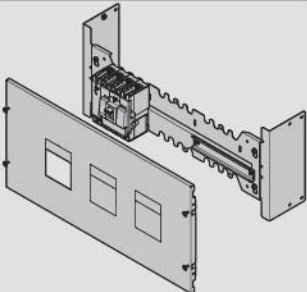

**quadro evo**  
enclosure internal system  
جهاز داخلي للاخزانه

W	W1	H	H1	D
450	350			400
700	600	1900	1800	600
900	800	2100	2000	800
1000	600			800

	H1
UC1800FB	1800
UC2000FB	2000

Type of Device نوع الجهاز	Installation H/V تركيب V/H
H3	x160 x250 H250 H800/1000
H3+	P160 P250 P630 X630
Type of Device نوع الجهاز	Installation V تركيب V
H3	H800/1600
HA	Up to 630A
HI	
HIC	
LT	Up to 400A
HFD	Up to 400A