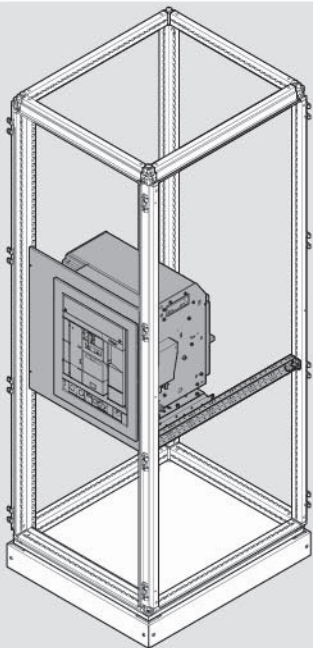

	H1
UC1800F	1800
UC2000F	2000

	D
UC300FU	400
UC500FU	600
UC700FU	800

**FIX - 4P**

**FIX - 3P**

**D/W - 3P**

**D/W - 4P**

	Device 3/4 Poles	W	Type
	HW2		
UC6060HW2	≤2500A	600	FIX D/W
UC8060HW2	≤2500A	800	FIX D/W

	H1
UC1800F	1800
UC2000F	2000

	D
UC700FU	800

UCCL2HW2

	Device 3/4 Poles	W	Type
	HW2		
UC6060HW2	≤2500A	600	FIX D/W
UC8060HW2	≤2500A	800	FIX D/W

	H1		D
UC1800F	1800	UC700FU	800
UC2000F	2000		

HW2 - DW

HW2 - FIX