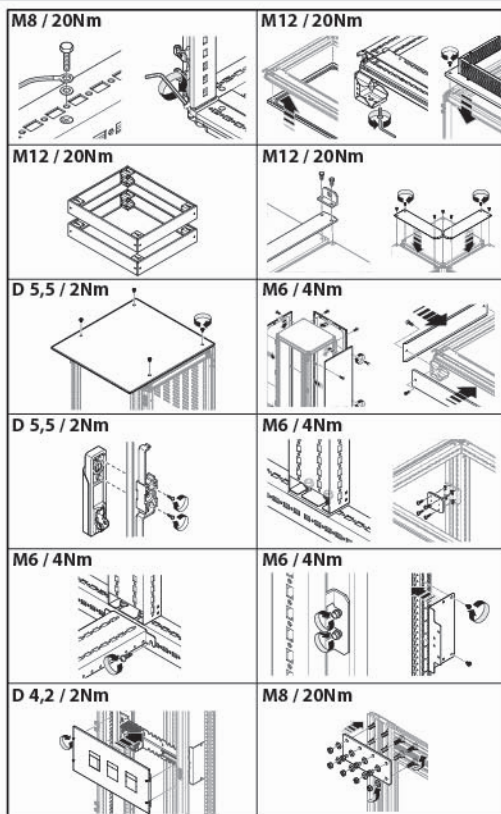

- (DE) Montageanleitung
- (FR) Notice d'instructions
- (GB) Mounting instructions
- (NL) Montage instructie
- (DK) Monteringsvejledning
- (FI) Asennusohje
- (NO) Montasjeanvisning
- (SE) Monterings instruktioner
- (IT) Istruzioni di montaggio
- (ES) Instrucciones de montaje
- (PT) Instruções de montagem
- (CZ) Montážní návod
- (BA) Uputstvo za montažu
- (AR) دليل التعليمات

**quadro evo**  
enclosure internal system  
جهاز داخلي للاخزانه

W	W1	H	H1	D
450	350			400
700	600	1900	1800	600
900	800	2100	2000	800
1000	600			800

	H1
UC1800FB	1800
UC2000FB	2000

Type of Device نوع الجهاز	Installation H/V تركيب V/H
H3	x160 x250 H250 H800/1000
H3+	P160 P250 P630 X630
Type of Device نوع الجهاز	Installation V تركيب V
H3	H800/1600
HA	Up to 630A
HI	
HIC	
LT	Up to 400A
HFD	Up to 400A