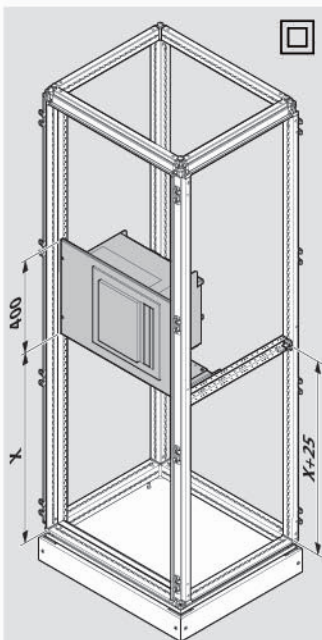

UCCL2HW1

	Device 3/4 Poles	W	Type
	HW1		
UC6040HW1	1600A	600	FIX D/W
UC8040HW1	1600A	800	FIX D/W

	H1
UC1800F	1800
UC2000F	2000

	D
UC300FU	400
UC500FU	600
UC700FU	800