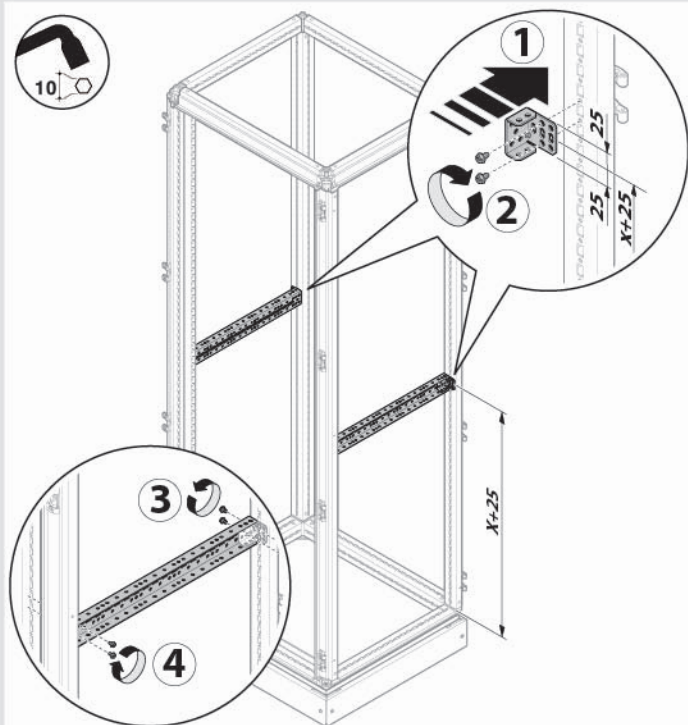

UCCL2HW1

	Device 3/4 Poles	W	Type
	HW1		
UC6040HW1	1600A	600	FIX D/W
UC8040HW1	1600A	800	FIX D/W

	H1
UC1800F	1800
UC2000F	2000

	D
UC300FU	400
UC500FU	600
UC700FU	800