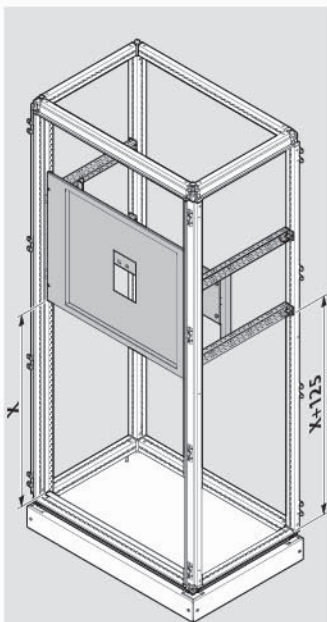

UC000XHP

	H1
UC1800F	1800
UC2000F	2000

Type of Device نوع الجهاز	Installation H تركيب H
H3+	P160 P250

	H1
UC1800F	1800
UC2000F	2000

Type of Device نوع الجهاز	Installation H تركيب H
H3+	P160 P250

	H1		D
UC1800F	1800	UC300FU	400
UC2000F	2000	UC500FU	600
		UC700FU	800

Type of Device نوع الجهاز	Installation V تركيب V	Min D
H3	x160 x250 H250 H800/1000 H1250/1600	400 mm
H3+	P160 P250 P630 X630	400 mm
HA		
HI	Up to 630A	400 mm
HIC		
LT	Up to 400A	400 mm
HFD	Up to 400A	400 mm
	800A	600 mm