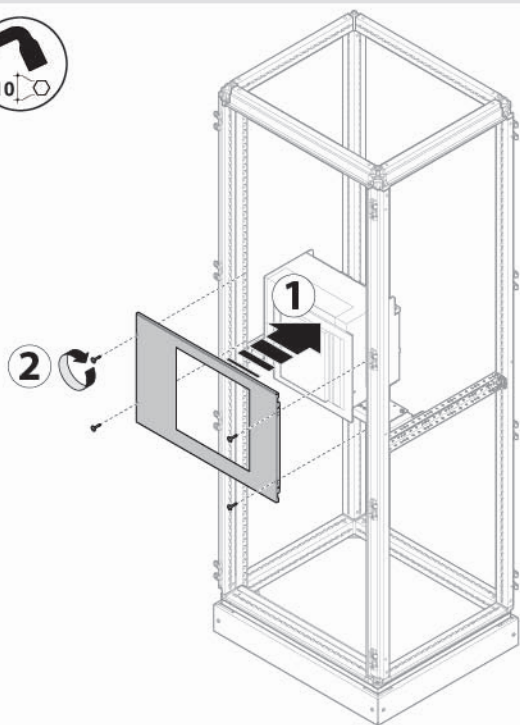

	H1
UC1800F	1800
UC2000F	2000

	D
UC300FU	400
UC500FU	600
UC700FU	800

**FIX - 4P**

**FIX - 3P**

**D/W - 3P**

**D/W - 4P**

	Device 3/4 Poles	W	Type
	HW2		
UC6060HW2	≤2500A	600	FIX D/W
UC8060HW2	≤2500A	800	FIX D/W