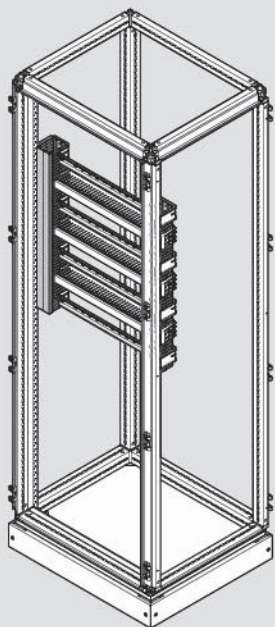

	W1	H1
UC1530MDN	350	150
UC1560MDN	600	150
UC1580MDN	800	150
UC2030MDN	350	200
UC2060MDN	600	200
UC2080MDN	800	200

	H1
UC1800F	1800
UC2000F	2000

UC000HTS

x6

Horizontal	H	L	W1	Fixation
UC911	80	30	350	Clip
UC912	80	30	600	Clip
UC913	80	30	800	Clip
B02567	80	40	~	Clip

Horizontal	H	L	W1	Load >1kg
UC912	80	30	350	Add. Din
UC913	80	30	600	Add. Din
B02567	80	40	800	Add. Din

W1	L
350	180
600	430
800	630

Vertical	H	L	H1	Fixation
UC916	80	60	~	Clip
B02570	80	60	~	Clip
B02570	80	40	~	Rivet