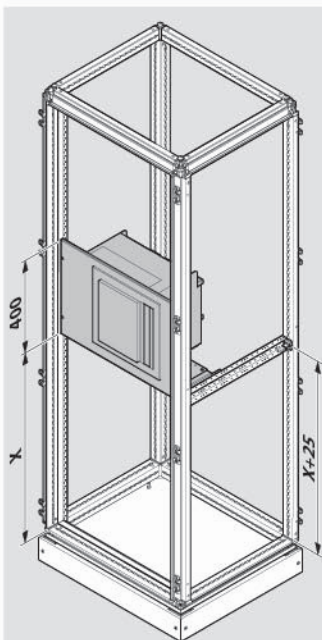

	W1	H1
UC1530MDN	350	150
UC1560MDN	600	150
UC1580MDN	800	150
UC2030MDN	350	200
UC2060MDN	600	200
UC2080MDN	800	200

	H1
UC1800F	1800
UC2000F	2000

UC000HTS

x6

Horizontal	H	L	W1	Fixation
UC911	80	30	350	Clip
UC912	80	30	600	Clip
UC913	80	30	800	Clip
B02567	80	40	~	Clip

Horizontal	H	L	W1	Load >1kg
UC912	80	30	350	Add. Din
UC913	80	30	600	Add. Din
B02567	80	40	800	Add. Din

W1	L
350	180
600	430
800	630

Vertical	H	L	H1	Fixation
UC916	80	60	~	Clip
B02570	80	60	~	Clip
B02570	80	40	~	Rivet