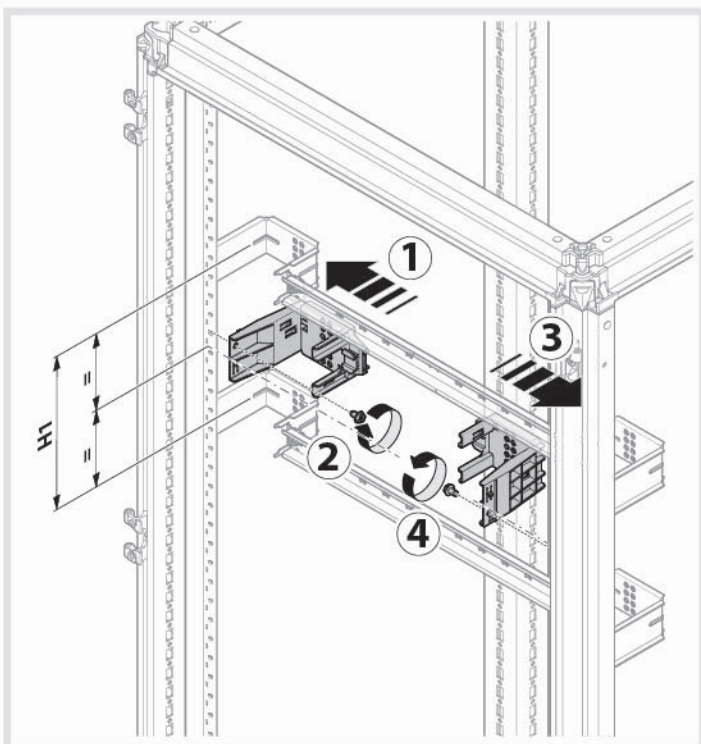

	W1	H1
UC1530MDN	350	150
UC1560MDN	600	150
UC1580MDN	800	150
UC2030MDN	350	200
UC2060MDN	600	200
UC2080MDN	800	200

	H1
UC1800F	1800
UC2000F	2000

UC000HTS

x6

Horizontal	H	L	W1	Fixation
UC911	80	30	350	Clip
UC912	80	30	600	Clip
UC913	80	30	800	Clip
B02567	80	40	~	Clip

Horizontal	H	L	W1	Load >1kg
UC912	80	30	350	Add. Din
UC913	80	30	600	Add. Din
B02567	80	40	800	Add. Din

W1	L
350	180
600	430
800	630

Vertical	H	L	H1	Fixation
UC916	80	60	~	Clip
B02570	80	60	~	Clip
B02570	80	40	~	Rivet