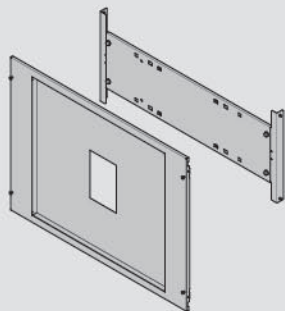

UC000XHP

	H1
UC1800F	1800
UC2000F	2000

Type of Device نوع الجهاز	Installation H تركيب H
H3+	P160 P250

	H1
UC1800F	1800
UC2000F	2000

Type of Device نوع الجهاز	Installation H تركيب H
H3+	P160 P250

	H1		D
UC1800F	1800	UC300FU	400
UC2000F	2000	UC500FU	600
		UC700FU	800

Type of Device نوع الجهاز	Installation V تركيب V	Min D
H3	x160 x250 H250 H800/1000 H1250/1600	400 mm
H3+	P160 P250 P630 X630	400 mm
HA		
HI	Up to 630A	400 mm
HIC		
LT	Up to 400A	400 mm
HFD	Up to 400A	400 mm
	800A	600 mm