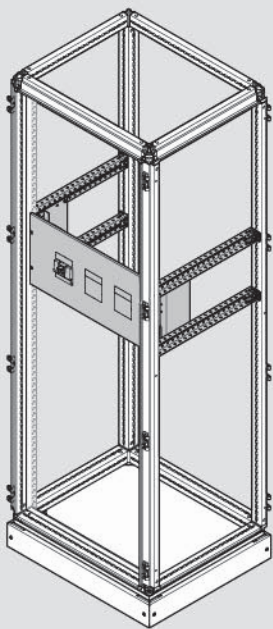

UC000XHP

	H1
UC1800F	1800
UC2000F	2000

Type of Device نوع الجهاز	Installation H تركيب H
H3+	P160 P250

	H1
UC1800F	1800
UC2000F	2000

Type of Device نوع الجهاز	Installation H تركيب H
H3+	P160 P250

	H1		D
UC1800F	1800	UC300FU	400
UC2000F	2000	UC500FU	600
		UC700FU	800

Type of Device نوع الجهاز	Installation V تركيب V	Min D
H3	x160 x250 H250 H800/1000 H1250/1600	400 mm
H3+	P160 P250 P630 X630	400 mm
HA		
HI	Up to 630A	400 mm
HIC		
LT	Up to 400A	400 mm
HFD	Up to 400A	400 mm
	800A	600 mm