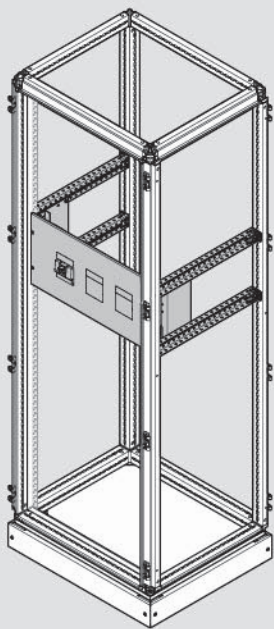

UC000XHP

	H1
UC1800F	1800
UC2000F	2000

Type of Device نوع الجهاز	Installation H تركيب H
H3+	P160 P250

	H1
UC1800F	1800
UC2000F	2000

Type of Device نوع الجهاز	Installation H تركيب H
H3+	P160 P250

	H1		D
UC1800F	1800	UC300FU	400
UC2000F	2000	UC500FU	600
		UC700FU	800

Type of Device نوع الجهاز	Installation V تركيب V	Min D
H3	x160 x250 H250 H800/1000 H1250/1600	400 mm
H3+	P160 P250 P630 X630	400 mm
HA		
HI	Up to 630A	400 mm
HIC		
LT	Up to 400A	400 mm
HFD	Up to 400A	400 mm
	800A	600 mm