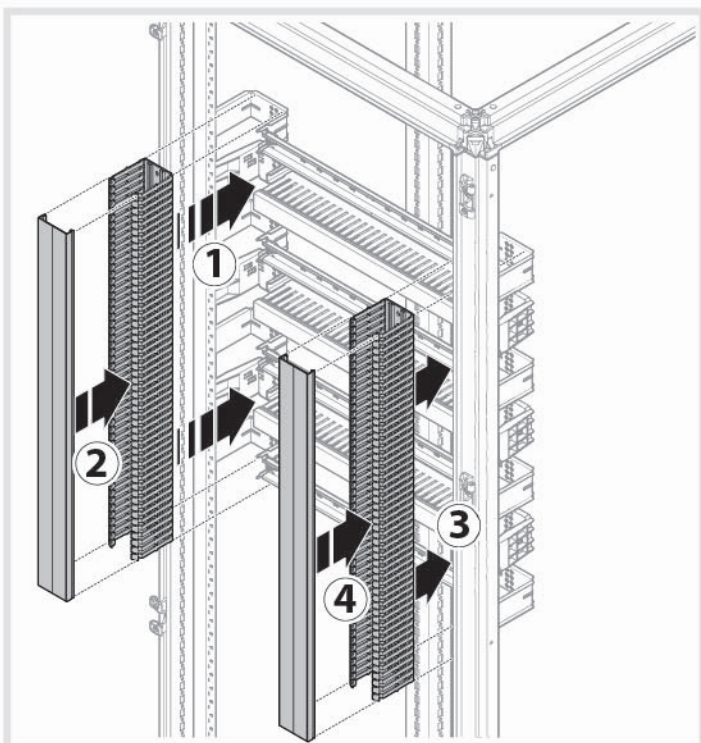

	W1	H1
UC1530MDN	350	150
UC1560MDN	600	150
UC1580MDN	800	150
UC2030MDN	350	200
UC2060MDN	600	200
UC2080MDN	800	200

	H1
UC1800F	1800
UC2000F	2000

UC000HTS

x6

Horizontal	H	L	W1	Fixation
UC911	80	30	350	Clip
UC912	80	30	600	Clip
UC913	80	30	800	Clip
B02567	80	40	~	Clip

Horizontal	H	L	W1	Load >1kg
UC912	80	30	350	Add. Din
UC913	80	30	600	Add. Din
B02567	80	40	800	Add. Din

W1	L
350	180
600	430
800	630

Vertical	H	L	H1	Fixation
UC916	80	60	~	Clip
B02570	80	60	~	Clip
B02570	80	40	~	Rivet