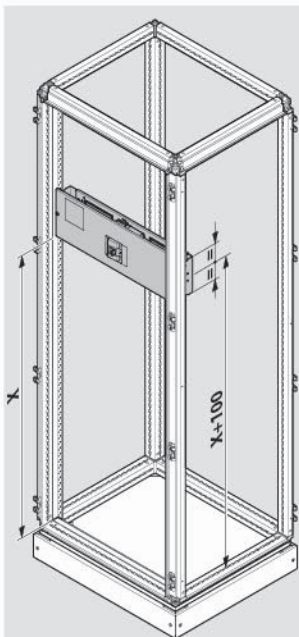

H1
UC1800F	1800
UC2000F	2000

Type of Device نوع الجهاز	Installation H تركيب H
H3+	P160 P250