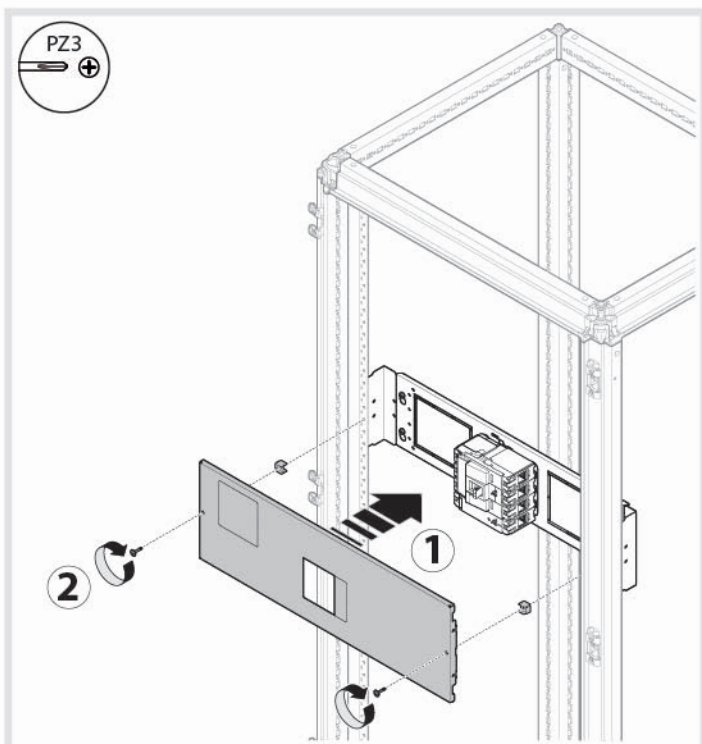

UC000XHP

	H1
UC1800F	1800
UC2000F	2000

Type of Device نوع الجهاز	Installation H تركيب H
H3+	P160 P250

	H1
UC1800F	1800
UC2000F	2000

Type of Device نوع الجهاز	Installation H تركيب H
H3+	P160 P250

	H1		D
UC1800F	1800	UC300FU	400
UC2000F	2000	UC500FU	600
		UC700FU	800

Type of Device نوع الجهاز	Installation V تركيب V	Min D
H3	x160 x250 H250 H800/1000 H1250/1600	400 mm
H3+	P160 P250 P630 X630	400 mm
HA		
HI	Up to 630A	400 mm
HIC		
LT	Up to 400A	400 mm
HFD	Up to 400A	400 mm
	800A	600 mm