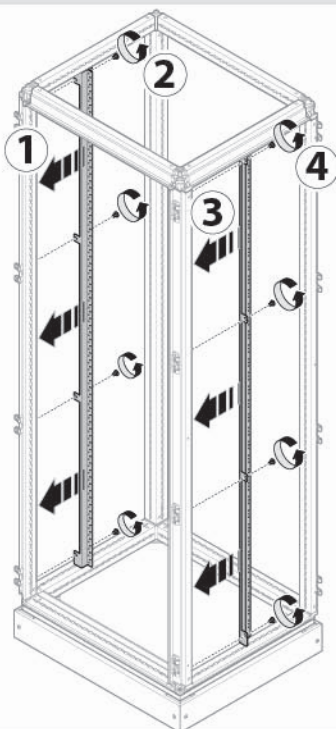

H1
UC1800F	1800
UC2000F	2000

Type of Device نوع الجهاز	Installation H تركيب H
H3+	P160 P250