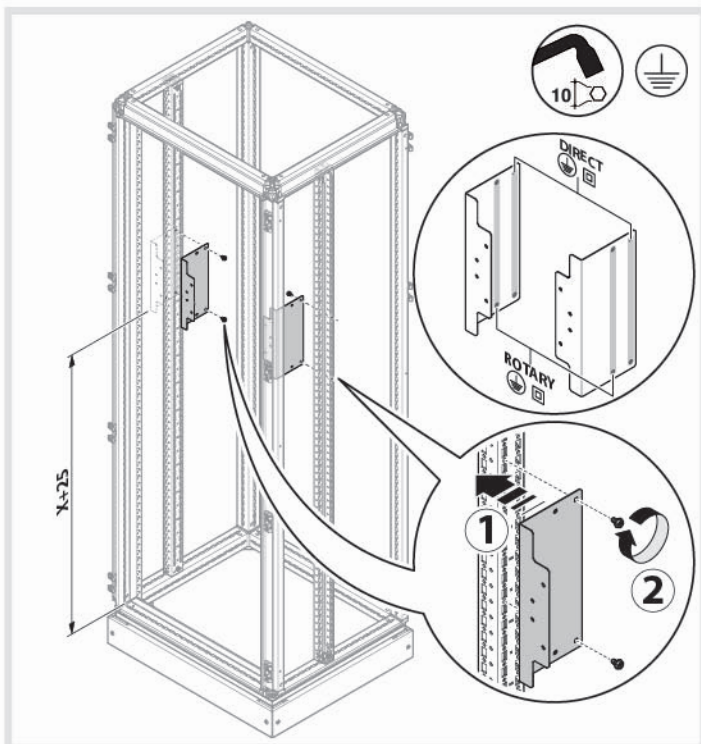

**quadro evo**  
enclosure internal system  
جهاز داخلي للاخزانه

W	W1	H	H1	D
450	350			400
700	600	1900	1800	600
900	800	2100	2000	800
1000	600			800

	H1
UC1800FB	1800
UC2000FB	2000

Type of Device نوع الجهاز	Installation H/V تركيب V/H
H3	x160 x250 H250 H800/1000
H3+	P160 P250 P630 X630
Type of Device نوع الجهاز	Installation V تركيب V
H3	H800/1600
HA	Up to 630A
HI	
HIC	
LT	Up to 400A
HFD	Up to 400A