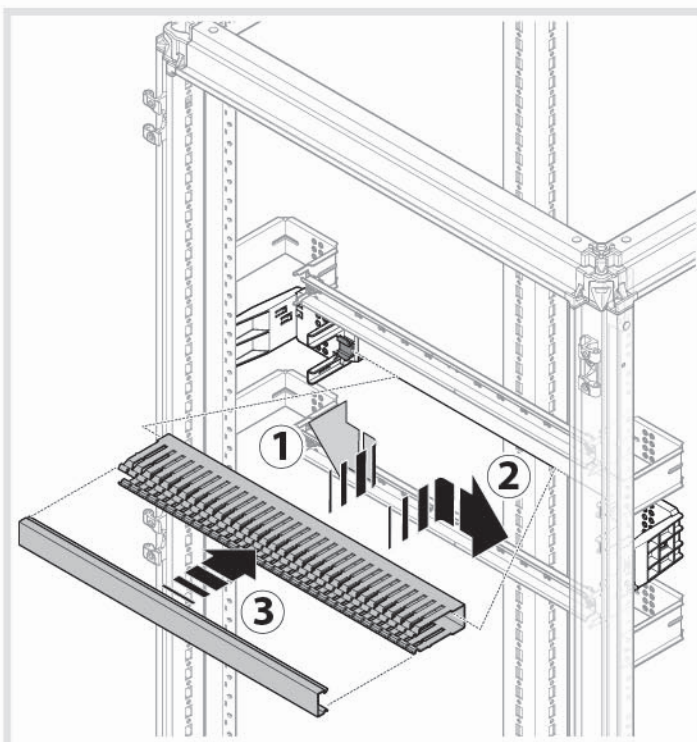

	W1	H1
UC1530MDN	350	150
UC1560MDN	600	150
UC1580MDN	800	150
UC2030MDN	350	200
UC2060MDN	600	200
UC2080MDN	800	200

	H1
UC1800F	1800
UC2000F	2000

UC000HTS

x6

Horizontal	H	L	W1	Fixation
UC911	80	30	350	Clip
UC912	80	30	600	Clip
UC913	80	30	800	Clip
B02567	80	40	~	Clip

Horizontal	H	L	W1	Load >1kg
UC912	80	30	350	Add. Din
UC913	80	30	600	Add. Din
B02567	80	40	800	Add. Din

W1	L
350	180
600	430
800	630

Vertical	H	L	H1	Fixation
UC916	80	60	~	Clip
B02570	80	60	~	Clip
B02570	80	40	~	Rivet