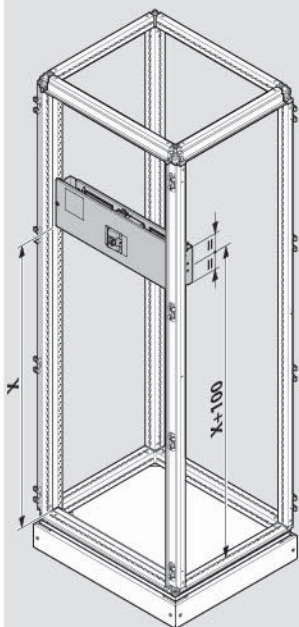

H1
UC1800F	1800
UC2000F	2000

Type of Device نوع الجهاز	Installation H تركيب H
H3+	P160 P250