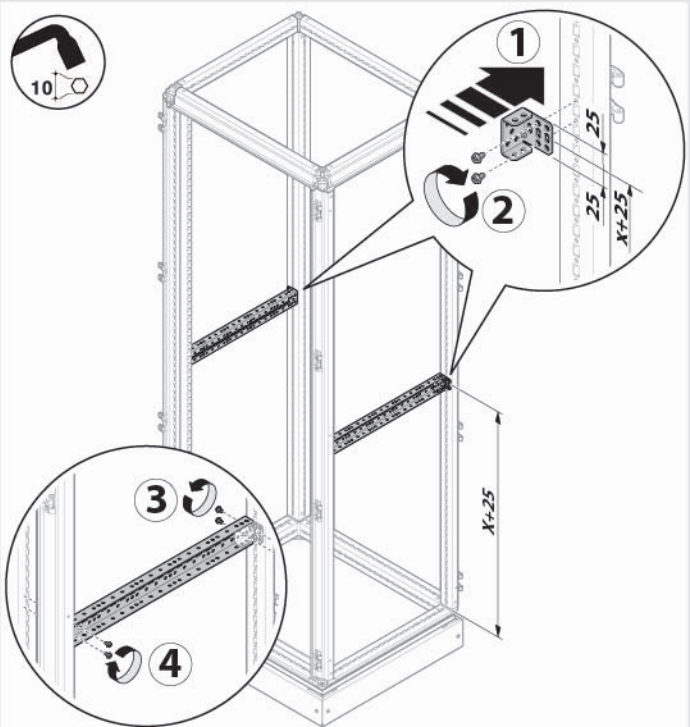

Device 3/4 Poles	W	Type
	HW1		
UC6040HW1	1600A	600	FIX D/W
UC8040HW1	1600A	800	FIX D/W

	H1
UC1800F	1800
UC2000F	2000

	D
UC300FU	400
UC500FU	600
UC700FU	800