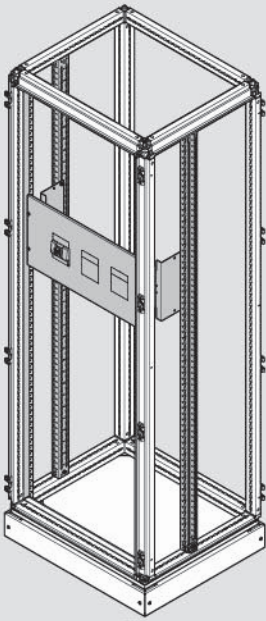

**quadro evo**  
enclosure internal system  
جهاز داخلي للاخزانه

W	W1	H	H1	D
450	350			400
700	600	1900	1800	600
900	800	2100	2000	800
1000	600			800

	H1
UC1800FB	1800
UC2000FB	2000

Type of Device نوع الجهاز	Installation H/V تركيب V/H
H3	x160 x250 H250 H800/1000
H3+	P160 P250 P630 X630
Type of Device نوع الجهاز	Installation V تركيب V
H3	H800/1600
HA	Up to 630A
HI	
HIC	
LT	Up to 400A
HFD	Up to 400A

Type of Device نوع الجهاز	Installation V تركيب V	Min D
H3	x160 x250 H250 H800/1000 H1250/1600	400 mm
H3+	P160 P250 P630 X630	400 mm
HA		
HI	Up to 630A	400 mm
HIC		
LT	Up to 400A	400 mm
HFD	Up to 400A	400 mm
	800A	600 mm