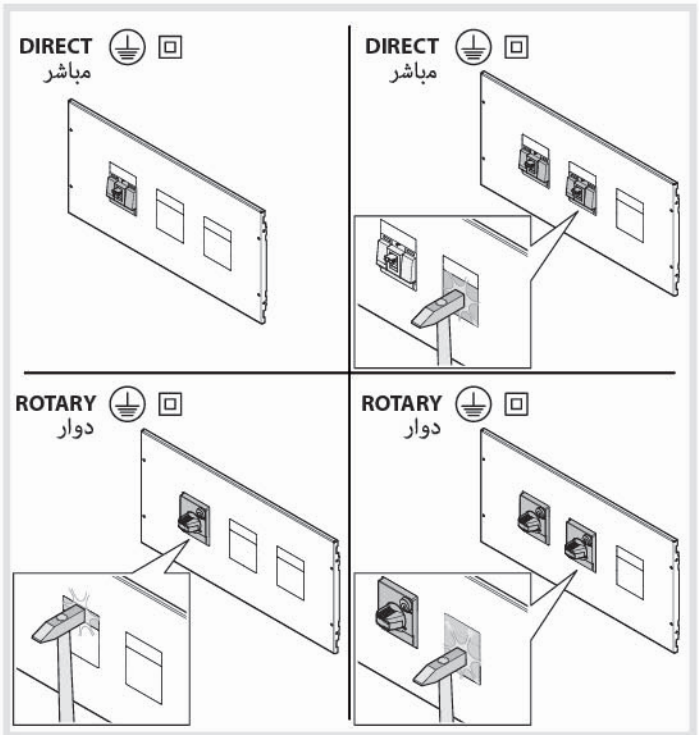

**quadro evo**  
enclosure internal system  
جهاز داخلي للاخزانه

W	W1	H	H1	D
450	350			400
700	600	1900	1800	600
900	800	2100	2000	800
1000	600			800

	H1
UC1800FB	1800
UC2000FB	2000

Type of Device نوع الجهاز	Installation H/V تركيب V/H
H3	x160 x250 H250 H800/1000
H3+	P160 P250 P630 X630
Type of Device نوع الجهاز	Installation V تركيب V
H3	H800/1600
HA	Up to 630A
HI	
HIC	
LT	Up to 400A
HFD	Up to 400A