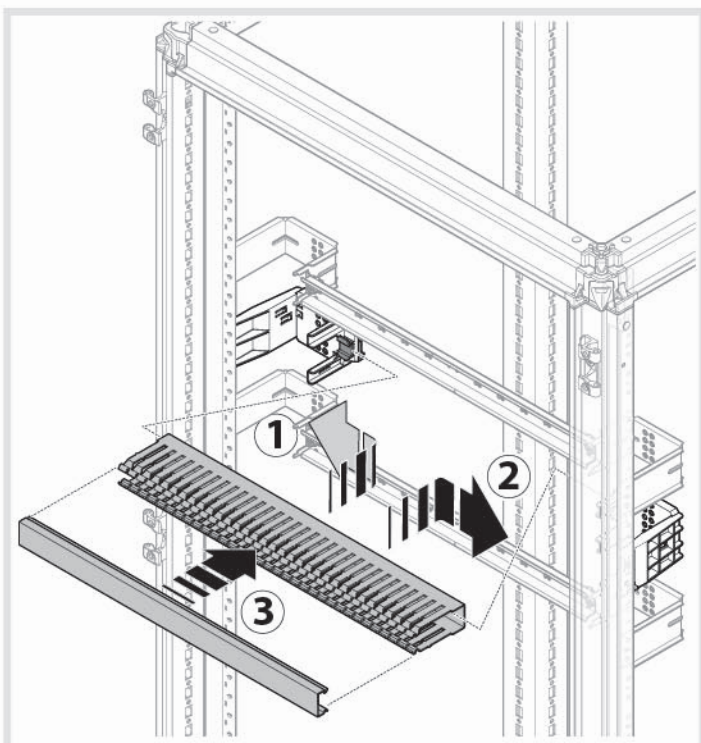

	W1	H1
UC1530MDN	350	150
UC1560MDN	600	150
UC1580MDN	800	150
UC2030MDN	350	200
UC2060MDN	600	200
UC2080MDN	800	200

	H1
UC1800F	1800
UC2000F	2000

UC000HTS

x6

Horizontal	H	L	W1	Fixation
UC911	80	30	350	Clip
UC912	80	30	600	Clip
UC913	80	30	800	Clip
B02567	80	40	~	Clip

Horizontal	H	L	W1	Load >1kg
UC912	80	30	350	Add. Din
UC913	80	30	600	Add. Din
B02567	80	40	800	Add. Din

W1	L
350	180
600	430
800	630

Vertical	H	L	H1	Fixation
UC916	80	60	~	Clip
B02570	80	60	~	Clip
B02570	80	40	~	Rivet