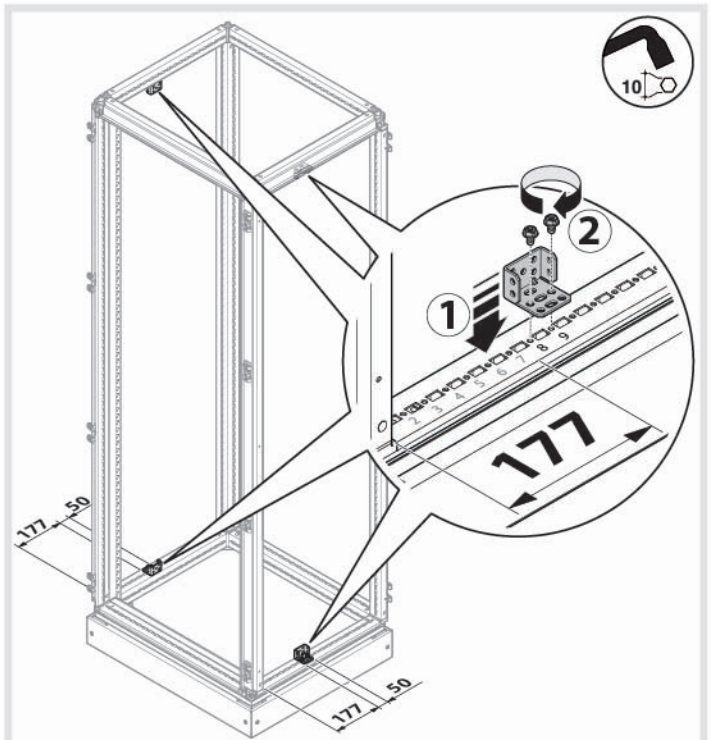

**quadro evo**  
enclosure internal system  
جهاز داخلي للاخزانه

W	W1	H	H1	D
450	350			400
700	600	1900	1800	600
900	800	2100	2000	800
1000	600			800

	H1
UC1800FB	1800
UC2000FB	2000

Type of Device نوع الجهاز	Installation H/V تركيب V/H
H3	x160 x250 H250 H800/1000
H3+	P160 P250 P630 X630
Type of Device نوع الجهاز	Installation V تركيب V
H3	H800/1600
HA	Up to 630A
HI	
HIC	
LT	Up to 400A
HFD	Up to 400A