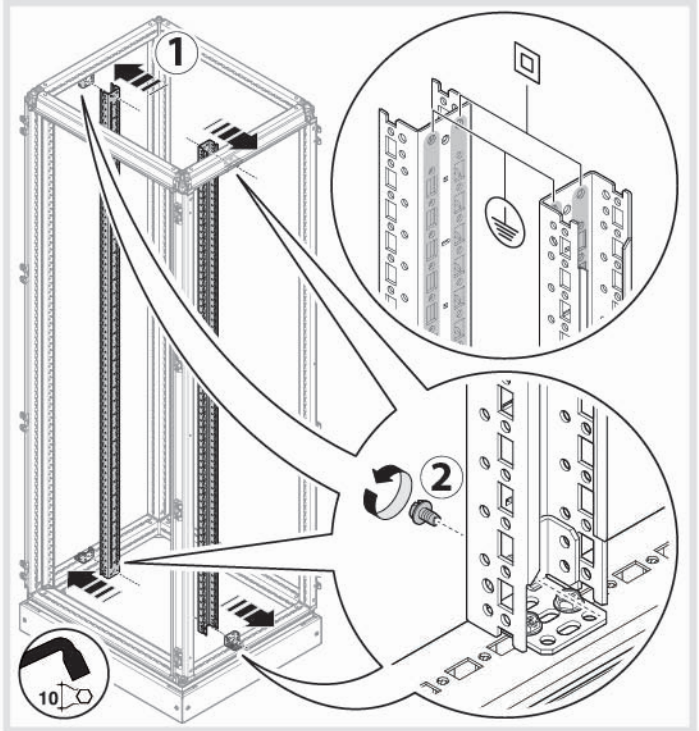

**quadro evo**  
enclosure internal system  
جهاز داخلي للاخزانه

W	W1	H	H1	D
450	350			400
700	600	1900	1800	600
900	800	2100	2000	800
1000	600			800

	H1
UC1800FB	1800
UC2000FB	2000

Type of Device نوع الجهاز	Installation H/V تركيب V/H
H3	x160 x250 H250 H800/1000
H3+	P160 P250 P630 X630
Type of Device نوع الجهاز	Installation V تركيب V
H3	H800/1600
HA	Up to 630A
HI	
HIC	
LT	Up to 400A
HFD	Up to 400A