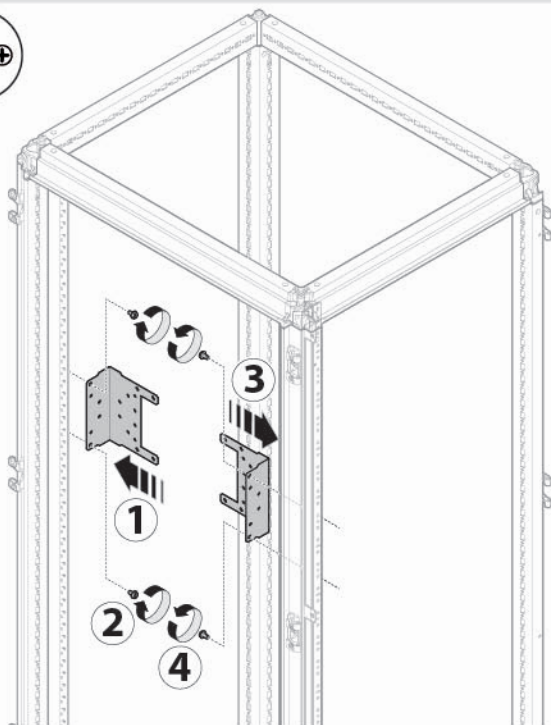

H1
UC1800F	1800
UC2000F	2000

Type of Device نوع الجهاز	Installation H تركيب H
H3+	P160 P250