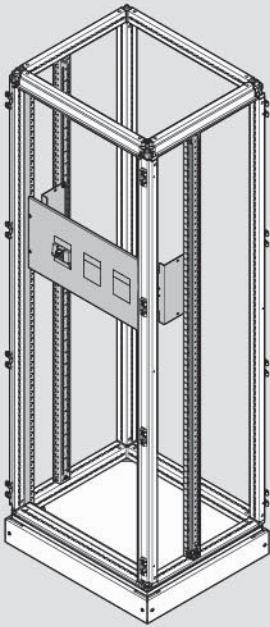

**quadro evo**  
enclosure internal system  
جهاز داخلي للاخزانه

W	W1	H	H1	D
450	350			400
700	600	1900	1800	600
900	800	2100	2000	800
1000	600			800

	H1
UC1800FB	1800
UC2000FB	2000

Type of Device نوع الجهاز	Installation H/V تركيب V/H
H3	x160 x250 H250 H800/1000
H3+	P160 P250 P630 X630
Type of Device نوع الجهاز	Installation V تركيب V
H3	H800/1600
HA	Up to 630A
HI	
HIC	
LT	Up to 400A
HFD	Up to 400A