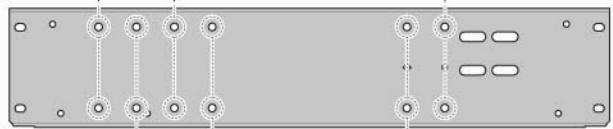

	H1
UC1800F	1800
UC2000F	2000

	D
UC300FU	400
UC500FU	600
UC700FU	800

**FIX - 4P**

**FIX - 3P**

**D/W - 3P**

**D/W - 4P**

	Device 3/4 Poles	W	Type
	HW2		
UC6060HW2	≤2500A	600	FIX D/W
UC8060HW2	≤2500A	800	FIX D/W