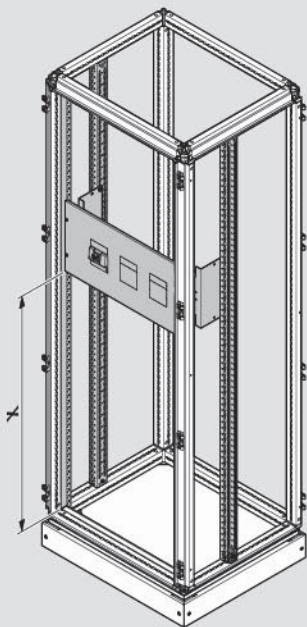

**quadro evo**  
enclosure internal system  
جهاز داخلي للاخزانه

W	W1	H	H1	D
450	350			400
700	600	1900	1800	600
900	800	2100	2000	800
1000	600			800

	H1
UC1800FB	1800
UC2000FB	2000

Type of Device نوع الجهاز	Installation H/V تركيب V/H
H3	x160 x250 H250 H800/1000
H3+	P160 P250 P630 X630
Type of Device نوع الجهاز	Installation V تركيب V
H3	H800/1600
HA	Up to 630A
HI	
HIC	
LT	Up to 400A
HFD	Up to 400A