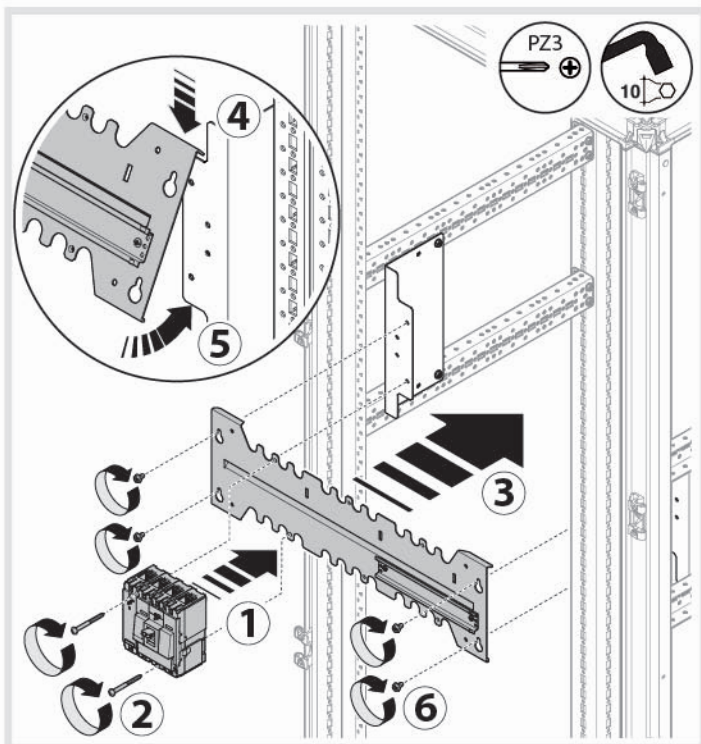

UC000XHP

	H1
UC1800F	1800
UC2000F	2000

Type of Device نوع الجهاز	Installation H تركيب H
H3+	P160 P250

	H1
UC1800F	1800
UC2000F	2000

Type of Device نوع الجهاز	Installation H تركيب H
H3+	P160 P250

	H1		D
UC1800F	1800	UC300FU	400
UC2000F	2000	UC500FU	600
		UC700FU	800

Type of Device نوع الجهاز	Installation V تركيب V	Min D
H3	x160 x250 H250 H800/1000 H1250/1600	400 mm
H3+	P160 P250 P630 X630	400 mm
HA		
HI	Up to 630A	400 mm
HIC		
LT	Up to 400A	400 mm
HFD	Up to 400A	400 mm
	800A	600 mm