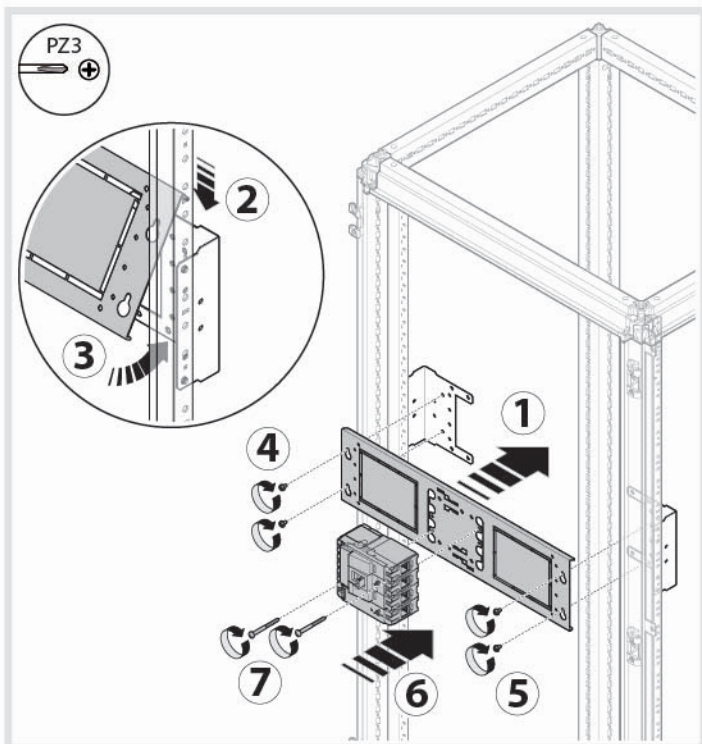

UC000XHP

	H1
UC1800F	1800
UC2000F	2000

Type of Device نوع الجهاز	Installation H تركيب H
H3+	P160 P250

	H1
UC1800F	1800
UC2000F	2000

Type of Device نوع الجهاز	Installation H تركيب H
H3+	P160 P250

	H1		D
UC1800F	1800	UC300FU	400
UC2000F	2000	UC500FU	600
		UC700FU	800

Type of Device نوع الجهاز	Installation V تركيب V	Min D
H3	x160 x250 H250 H800/1000 H1250/1600	400 mm
H3+	P160 P250 P630 X630	400 mm
HA		
HI	Up to 630A	400 mm
HIC		
LT	Up to 400A	400 mm
HFD	Up to 400A	400 mm
	800A	600 mm