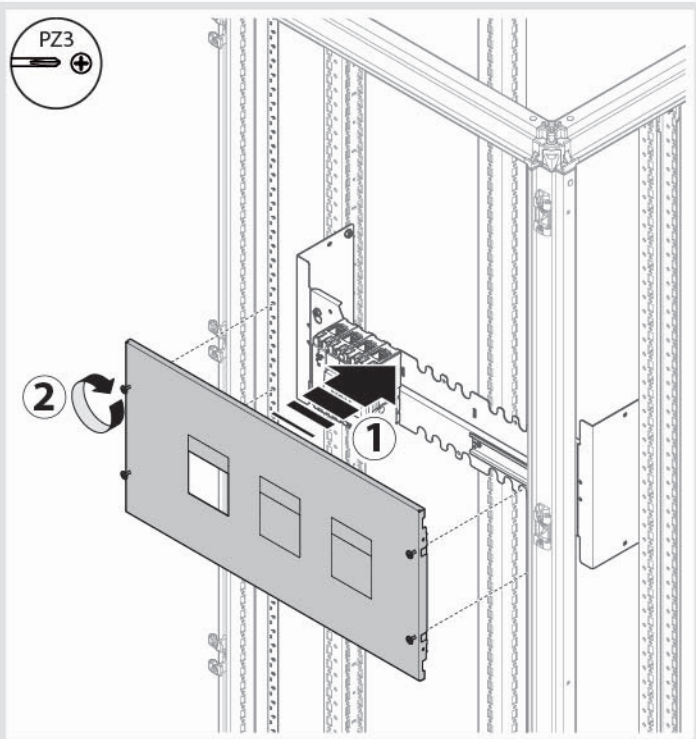

**quadro evo**  
enclosure internal system  
جهاز داخلي للاخزانه

W	W1	H	H1	D
450	350			400
700	600	1900	1800	600
900	800	2100	2000	800
1000	600			800

	H1
UC1800FB	1800
UC2000FB	2000

Type of Device نوع الجهاز	Installation H/V تركيب V/H
H3	x160 x250 H250 H800/1000
H3+	P160 P250 P630 X630
Type of Device نوع الجهاز	Installation V تركيب V
H3	H800/1600
HA	Up to 630A
HI	
HIC	
LT	Up to 400A
HFD	Up to 400A