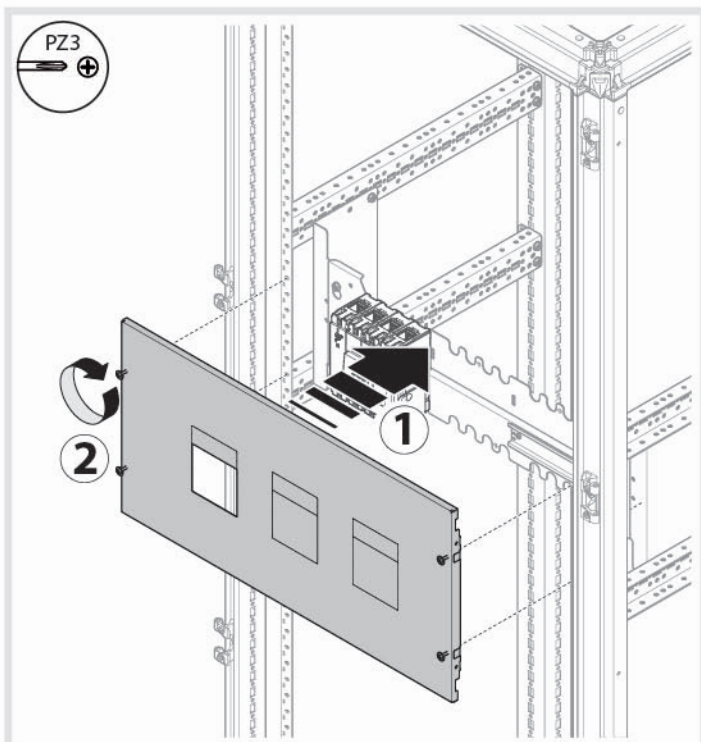

Type of Device نوع الجهاز	Installation V تركيب V	Min D
H3	x160 x250 H250 H800/1000 H1250/1600	400 mm
H3+	P160 P250 P630 X630	400 mm
HA		
HI	Up to 630A	400 mm
HIC		
LT	Up to 400A	400 mm
HFD	Up to 400A	400 mm
	800A	600 mm