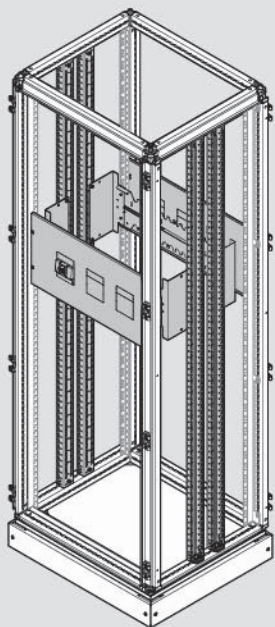

H1	Q.TA
UC1800FB	1800	2
UC2000FB	2000	2