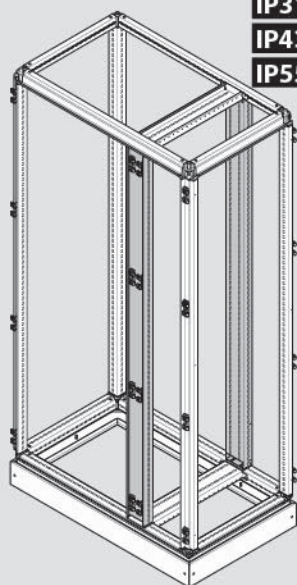

ITEM	H1
FN046EW	1800
FN047EW	2000

IP30
IP31
IP43
IP55

IP30
IP31
IP43
IP55