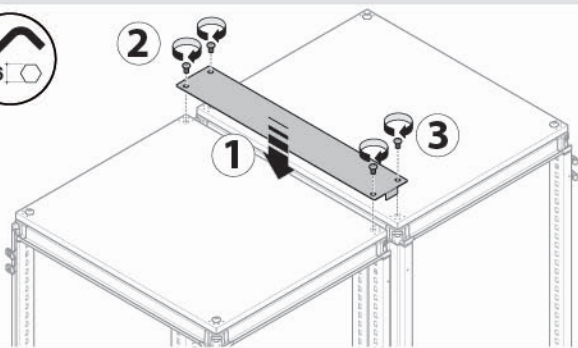

FN954E

FZ760E

	W
FN946E	450
FN947E	700
FN948E	900
FN949E	1000

IP30
IP31
IP43
IP55

FN950

	Sealing gasket ختم الغر زل العاني	External connection plate رابط خارجي للصفحة	Connection plate رابط الصفحة
W	FN951	FN954E	FN950
450	x1	x1	x1
700	x1	x1	x1
900	x1	x1	x1
100	x1	x1	x1

IP30
IP31
IP43
IP55

IP30
IP31
IP43
IP55

ITEM	W x D x H
FN004E	400 x 400 x 1900
FN005E	400 x 400 x 2100
FN006E	600 x 600 x 1900
FN007E	600 x 600 x 2100
FN008E	800 x 800 x 1900
FN009E	800 x 800 x 2100

IP30
IP31
IP43
IP55