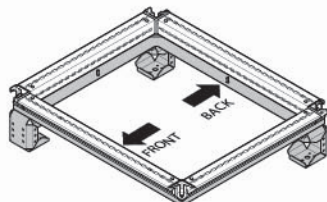

quadro evo
enclosure structure
هيكل الخزانة

W	W1	H	H1	D
450	350			400
700	600	1900	1800	600
900	800	2100	2000	600
1000	600			800

IP30
IP31
IP43
IP55

 x2	W	D
FN018EW	450	400
FN021EW	700	400
FN023EW	900	400
FN024EW	1000	400
FN020EW	450	600
FN029EW	700	600
FN031EW	900	600
FN032EW	1000	600
FN022EW	450	800
FN013EW	700	800
FN017EW	900	800
FN037EW	1000	800