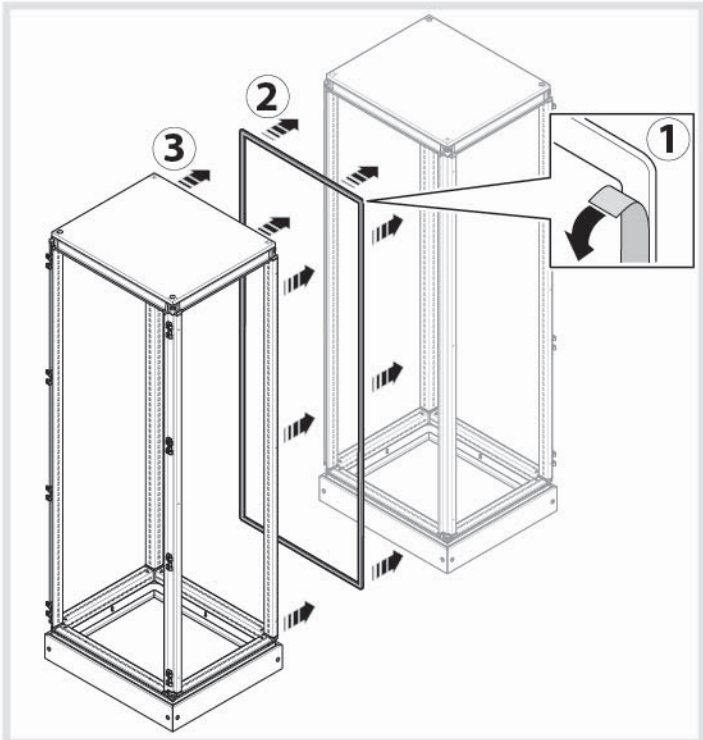

FN954E

FZ760E

	W
FN946E	450
FN947E	700
FN948E	900
FN949E	1000

IP30
IP31
IP43
IP55

FN950

	Sealing gasket ختم الغر زل العاني	External connection plate رابط خارجي للصفحة	Connection plate رابط الصفحة
W	FN951	FN954E	FN950
450	x1	x1	x1
700	x1	x1	x1
900	x1	x1	x1
100	x1	x1	x1

IP30
IP31
IP43
IP55

IP30
IP31
IP43
IP55

ITEM	W x D x H
FN004E	400 x 400 x 1900
FN005E	400 x 400 x 2100
FN006E	600 x 600 x 1900
FN007E	600 x 600 x 2100
FN008E	800 x 800 x 1900
FN009E	800 x 800 x 2100

IP30
IP31
IP43
IP55