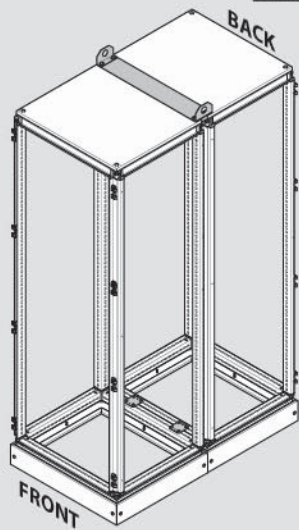

FN951

FN950

D	Sealing gasket	Connection plate
	ختم العزل المائي	ربط الصفیحة
400	FN951 x1	FN950 x1
600	FN951 x1	FN950 x2
800	FN951 x1	FN950 x2

FZ760E

	D
FN942E	400
FN943E	600
FN944E	800

IP30
IP31
IP43
IP55

FN951E

IP30
IP31
IP43
IP55

IP30
IP31
IP43
IP55

ITEM	W x D x H
FN004E	400 x 400 x 1900
FN005E	400 x 400 x 2100
FN006E	600 x 600 x 1900
FN007E	600 x 600 x 2100
FN008E	800 x 800 x 1900
FN009E	800 x 800 x 2100

IP30
IP31
IP43
IP55