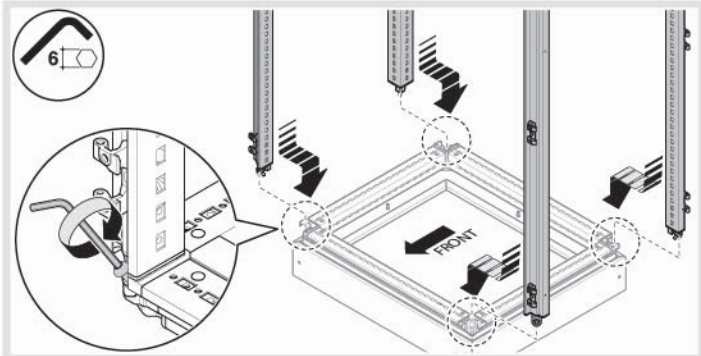

ITEM	H1
FN046EW	1800
FN047EW	2000

IP30
IP31
IP43
IP55

IP30
IP31
IP43
IP55