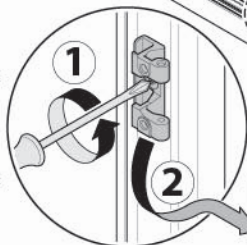

IP30
IP31
IP43
IP55

FN951E

FN954E

FZ760E

	W
FN946E	450
FN947E	700
FN948E	900
FN949E	1000