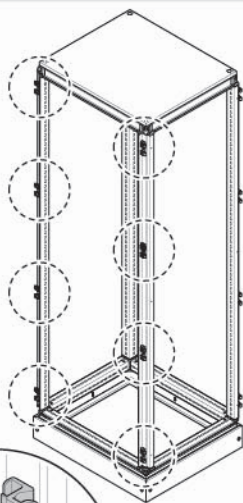

FN951

FN950

D	Sealing gasket	Connection plate
	ختم العزل المائي	ربط الصفیحة
400	FN951 x1	FN950 x1
600	FN951 x1	FN950 x2
800	FN951 x1	FN950 x2

FZ760E

	D
FN942E	400
FN943E	600
FN944E	800

IP30
IP31
IP43
IP55

FN951E

FN954E

FZ760E

	W
FN946E	450
FN947E	700
FN948E	900
FN949E	1000

IP30
IP31
IP43
IP55

FN950

	Sealing gasket ختم الغر زل العاني	External connection plate رابط خارجي للصفحة	Connection plate رابط الصفحة
W	FN951	FN954E	FN950
450	x1	x1	x1
700	x1	x1	x1
900	x1	x1	x1
100	x1	x1	x1

IP30
IP31
IP43
IP55

IP30
IP31
IP43
IP55

ITEM	W x D x H
FN004E	400 x 400 x 1900
FN005E	400 x 400 x 2100
FN006E	600 x 600 x 1900
FN007E	600 x 600 x 2100
FN008E	800 x 800 x 1900
FN009E	800 x 800 x 2100

IP30
IP31
IP43
IP55