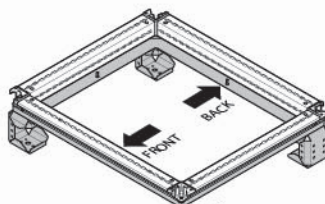

quadro evo
enclosure structure
هيكل الخزانة

W	W1	H	H1	D
450	350			400
700	600	1900	1800	600
900	800	2100	2000	600
1000	600			800

IP30
IP31
IP43
IP55

 x2	W	D
FN018EW	450	400
FN021EW	700	400
FN023EW	900	400
FN024EW	1000	400
FN020EW	450	600
FN029EW	700	600
FN031EW	900	600
FN032EW	1000	600
FN022EW	450	800
FN013EW	700	800
FN017EW	900	800
FN037EW	1000	800