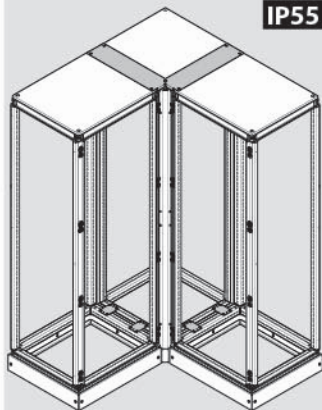

FN954E

FZ760E

	W
FN946E	450
FN947E	700
FN948E	900
FN949E	1000

IP30
IP31
IP43
IP55

FN950

	Sealing gasket ختم الغر زل العاني	External connection plate رابط خارجي للصفحة	Connection plate رابط الصفحة
W	FN951	FN954E	FN950
450	x1	x1	x1
700	x1	x1	x1
900	x1	x1	x1
100	x1	x1	x1

IP30
IP31
IP43
IP55

IP30
IP31
IP43
IP55

ITEM	W x D x H
FN004E	400 x 400 x 1900
FN005E	400 x 400 x 2100
FN006E	600 x 600 x 1900
FN007E	600 x 600 x 2100
FN008E	800 x 800 x 1900
FN009E	800 x 800 x 2100

IP30
IP31
IP43
IP55