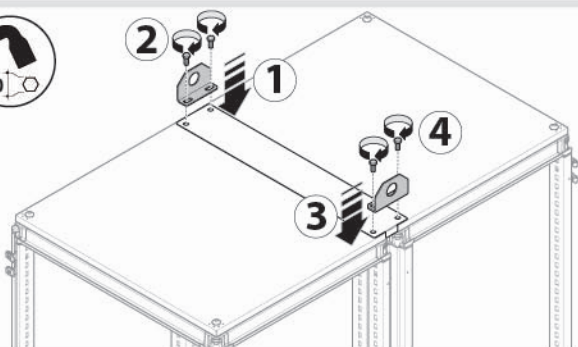

FN954E

FZ760E

	W
FN946E	450
FN947E	700
FN948E	900
FN949E	1000

IP30
IP31
IP43
IP55

FN950

	Sealing gasket ختم الغر زل العاني	External connection plate رابط خارجي للصفحة	Connection plate رابط الصفحة
W	FN951	FN954E	FN950
450	x1	x1	x1
700	x1	x1	x1
900	x1	x1	x1
100	x1	x1	x1

IP30
IP31
IP43
IP55

IP30
IP31
IP43
IP55

ITEM	W x D x H
FN004E	400 x 400 x 1900
FN005E	400 x 400 x 2100
FN006E	600 x 600 x 1900
FN007E	600 x 600 x 2100
FN008E	800 x 800 x 1900
FN009E	800 x 800 x 2100

IP30
IP31
IP43
IP55