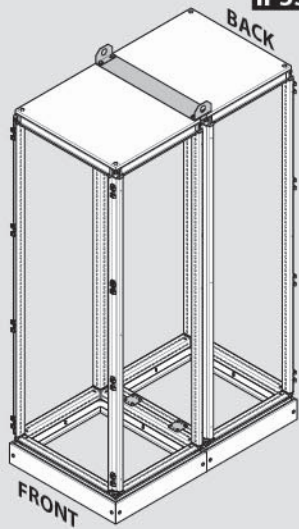

FN954E

FZ760E

	W
FN946E	450
FN947E	700
FN948E	900
FN949E	1000

IP30
IP31
IP43
IP55

FN950

	Sealing gasket ختم الغر زل العاني	External connection plate رابط خارجي للصفحة	Connection plate رابط الصفحة
W	FN951	FN954E	FN950
450	x1	x1	x1
700	x1	x1	x1
900	x1	x1	x1
100	x1	x1	x1

IP30
IP31
IP43
IP55

IP30
IP31
IP43
IP55

ITEM	W x D x H
FN004E	400 x 400 x 1900
FN005E	400 x 400 x 2100
FN006E	600 x 600 x 1900
FN007E	600 x 600 x 2100
FN008E	800 x 800 x 1900
FN009E	800 x 800 x 2100

IP30
IP31
IP43
IP55