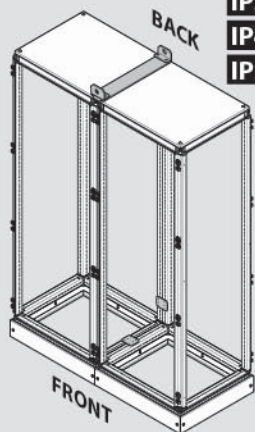

FN951

FN950

D	Sealing gasket	Connection plate
	ختم العزل المائي	ربط الصفیحة
400	FN951 x1	FN950 x1
600	FN951 x1	FN950 x2
800	FN951 x1	FN950 x2

FZ760E

	D
FN942E	400
FN943E	600
FN944E	800

IP30
IP31
IP43
IP55

FN951E