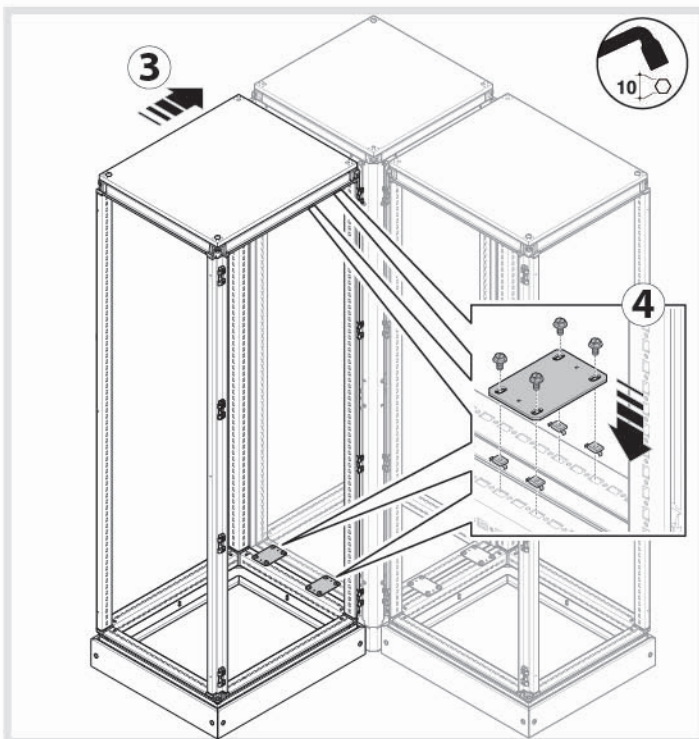

FN954E

FZ760E

	W
FN946E	450
FN947E	700
FN948E	900
FN949E	1000

IP30
IP31
IP43
IP55

FN950

	Sealing gasket ختم الغر زل العاني	External connection plate رابط خارجي للصفحة	Connection plate رابط الصفحة
W	FN951	FN954E	FN950
450	x1	x1	x1
700	x1	x1	x1
900	x1	x1	x1
100	x1	x1	x1

IP30
IP31
IP43
IP55

IP30
IP31
IP43
IP55

ITEM	W x D x H
FN004E	400 x 400 x 1900
FN005E	400 x 400 x 2100
FN006E	600 x 600 x 1900
FN007E	600 x 600 x 2100
FN008E	800 x 800 x 1900
FN009E	800 x 800 x 2100

IP30
IP31
IP43
IP55