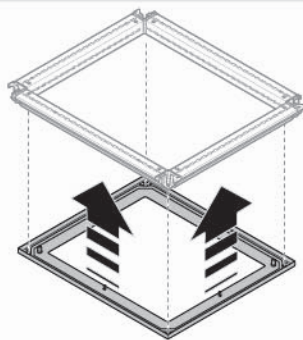

quadro evo
enclosure structure
هيكل الخزانة

W	W1	H	H1	D
450	350			400
700	600	1900	1800	600
900	800	2100	2000	600
1000	600			800

IP30
IP31
IP43
IP55

 x2	W	D
FN018EW	450	400
FN021EW	700	400
FN023EW	900	400
FN024EW	1000	400
FN020EW	450	600
FN029EW	700	600
FN031EW	900	600
FN032EW	1000	600
FN022EW	450	800
FN013EW	700	800
FN017EW	900	800
FN037EW	1000	800