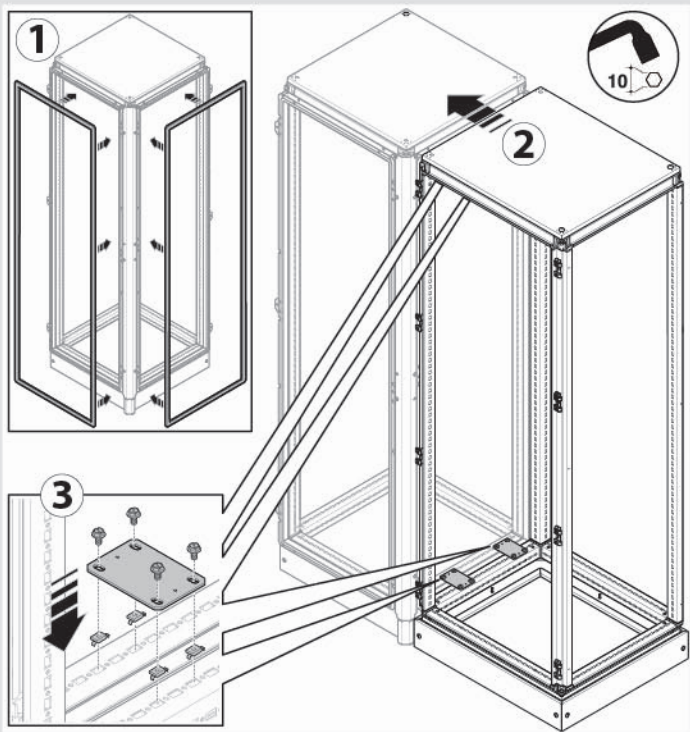

FN954E

FZ760E

	W
FN946E	450
FN947E	700
FN948E	900
FN949E	1000

IP30
IP31
IP43
IP55

FN950

	Sealing gasket ختم الغر زل العاني	External connection plate رابط خارجي للصفحة	Connection plate رابط الصفحة
W	FN951	FN954E	FN950
450	x1	x1	x1
700	x1	x1	x1
900	x1	x1	x1
100	x1	x1	x1

IP30
IP31
IP43
IP55

IP30
IP31
IP43
IP55

ITEM	W x D x H
FN004E	400 x 400 x 1900
FN005E	400 x 400 x 2100
FN006E	600 x 600 x 1900
FN007E	600 x 600 x 2100
FN008E	800 x 800 x 1900
FN009E	800 x 800 x 2100

IP30
IP31
IP43
IP55