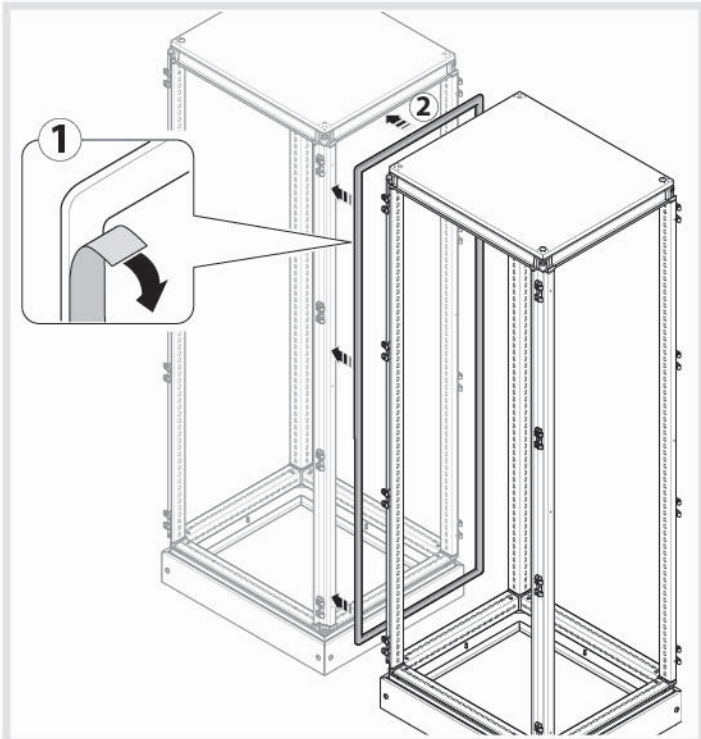

FN951

FN950

D	Sealing gasket	Connection plate
	ختم العزل المائي	ربط الصفیحة
400	FN951 x1	FN950 x1
600	FN951 x1	FN950 x2
800	FN951 x1	FN950 x2

FZ760E

	D
FN942E	400
FN943E	600
FN944E	800

IP30
IP31
IP43
IP55

FN951E

FN954E

FZ760E

	W
FN946E	450
FN947E	700
FN948E	900
FN949E	1000

IP30
IP31
IP43
IP55

FN950

	Sealing gasket ختم الغر زل العاني	External connection plate رابط خارجي للصفحة	Connection plate رابط الصفحة
W	FN951	FN954E	FN950
450	x1	x1	x1
700	x1	x1	x1
900	x1	x1	x1
100	x1	x1	x1

IP30
IP31
IP43
IP55

IP30
IP31
IP43
IP55

ITEM	W x D x H
FN004E	400 x 400 x 1900
FN005E	400 x 400 x 2100
FN006E	600 x 600 x 1900
FN007E	600 x 600 x 2100
FN008E	800 x 800 x 1900
FN009E	800 x 800 x 2100

IP30
IP31
IP43
IP55