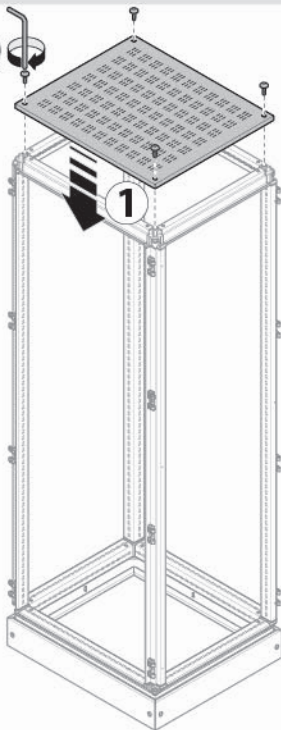

IP30

IP31

	W	D
FN7040VTW	700	400
FN7060VTW	900	400
FN7080VTW	1000	400
FN9040VTW	700	600
FN9060VTW	900	600
FN9080VTW	1000	600
FN10040VTW	700	800
FN10060VTW	900	800
FN10080VTW	1000	800

	W	H
FN276EDW	700	1900
FN277EDW	700	2100
FN296EDW	900	1900
FN297EDW	900	2100
FN246EDW	1000	1900
FN247EDW	1000	2100

2