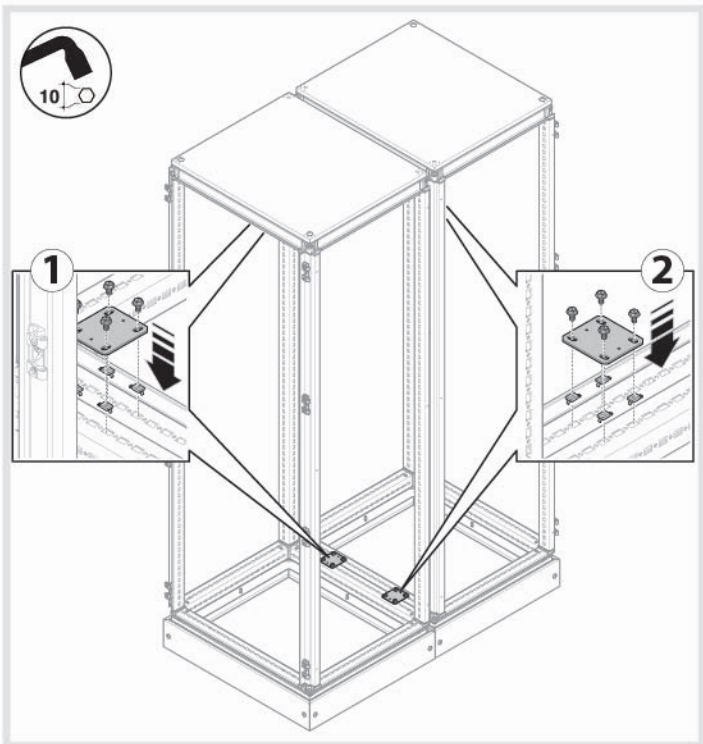

FN954E

FZ760E

	W
FN946E	450
FN947E	700
FN948E	900
FN949E	1000

IP30
IP31
IP43
IP55

FN950

	Sealing gasket ختم الغر زل العاني	External connection plate رابط خارجي للصفحة	Connection plate رابط الصفحة
W	FN951	FN954E	FN950
450	x1	x1	x1
700	x1	x1	x1
900	x1	x1	x1
100	x1	x1	x1

IP30
IP31
IP43
IP55

IP30
IP31
IP43
IP55

ITEM	W x D x H
FN004E	400 x 400 x 1900
FN005E	400 x 400 x 2100
FN006E	600 x 600 x 1900
FN007E	600 x 600 x 2100
FN008E	800 x 800 x 1900
FN009E	800 x 800 x 2100

IP30
IP31
IP43
IP55