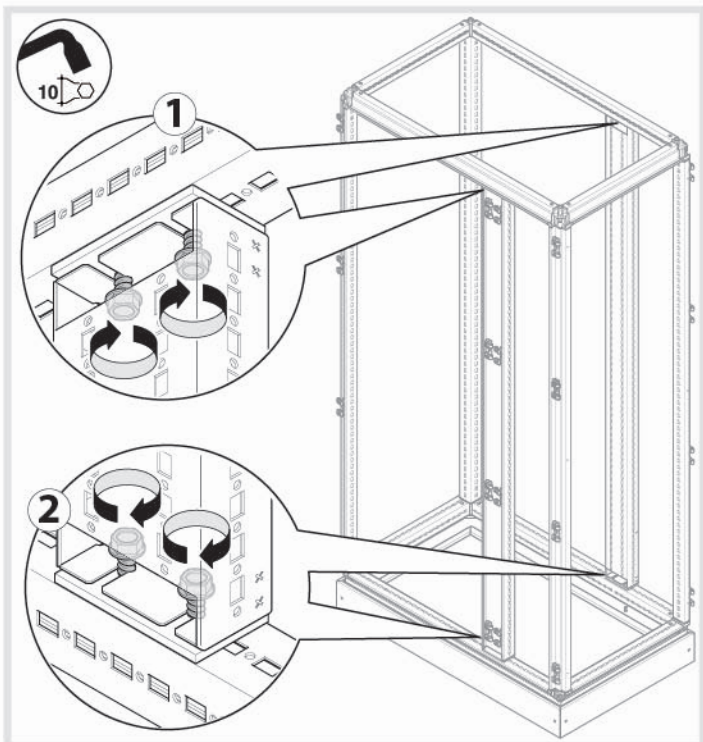

IP30
IP31
IP43
IP55