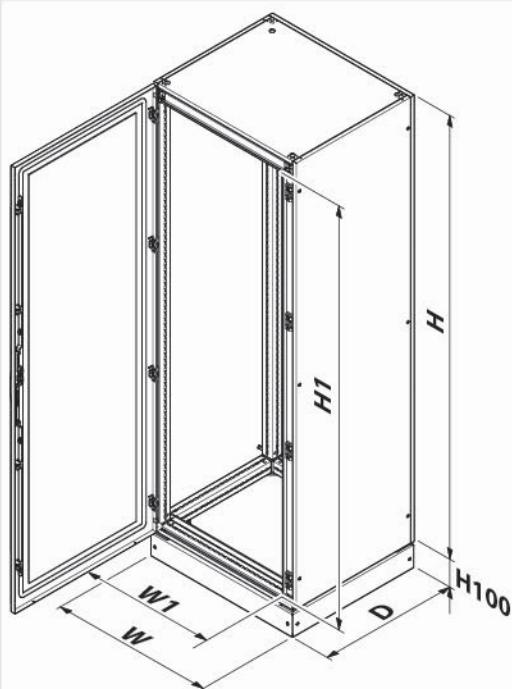

quadro evo
enclosure structure
هيكل الخزانة

W	W1	H	H1	D
450	350			400
700	600	1900	1800	600
900	800	2100	2000	600
1000	600			800

IP30
IP31
IP43
IP55

 x2	W	D
FN018EW	450	400
FN021EW	700	400
FN023EW	900	400
FN024EW	1000	400
FN020EW	450	600
FN029EW	700	600
FN031EW	900	600
FN032EW	1000	600
FN022EW	450	800
FN013EW	700	800
FN017EW	900	800
FN037EW	1000	800