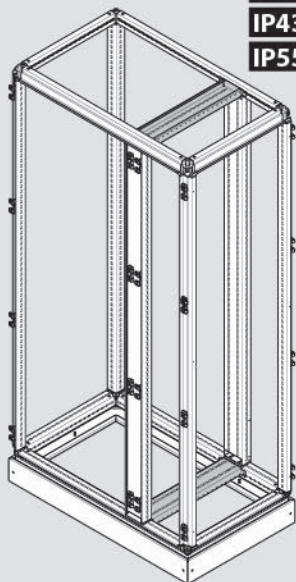

IP30
IP31
IP43
IP55

ITEM	DEEP
FX289	400
FX291	600
FX292	800