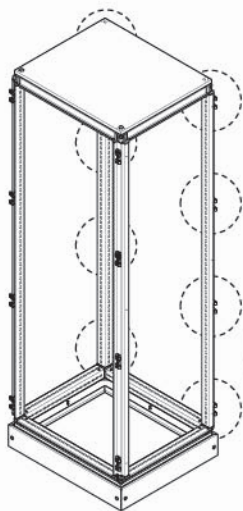

FN951

FN950

D	Sealing gasket	Connection plate
	ختم العزل المائي	ربط الصفیحة
400	FN951 x1	FN950 x1
600	FN951 x1	FN950 x2
800	FN951 x1	FN950 x2

FZ760E

	D
FN942E	400
FN943E	600
FN944E	800

IP30
IP31
IP43
IP55

FN951E

FN954E

FZ760E

	W
FN946E	450
FN947E	700
FN948E	900
FN949E	1000

IP30
IP31
IP43
IP55

FN950

	Sealing gasket ختم الغر زل العاني	External connection plate رابط خارجي للصفحة	Connection plate رابط الصفحة
W	FN951	FN954E	FN950
450	x1	x1	x1
700	x1	x1	x1
900	x1	x1	x1
100	x1	x1	x1

IP30
IP31
IP43
IP55

IP30
IP31
IP43
IP55

ITEM	W x D x H
FN004E	400 x 400 x 1900
FN005E	400 x 400 x 2100
FN006E	600 x 600 x 1900
FN007E	600 x 600 x 2100
FN008E	800 x 800 x 1900
FN009E	800 x 800 x 2100

IP30
IP31
IP43
IP55