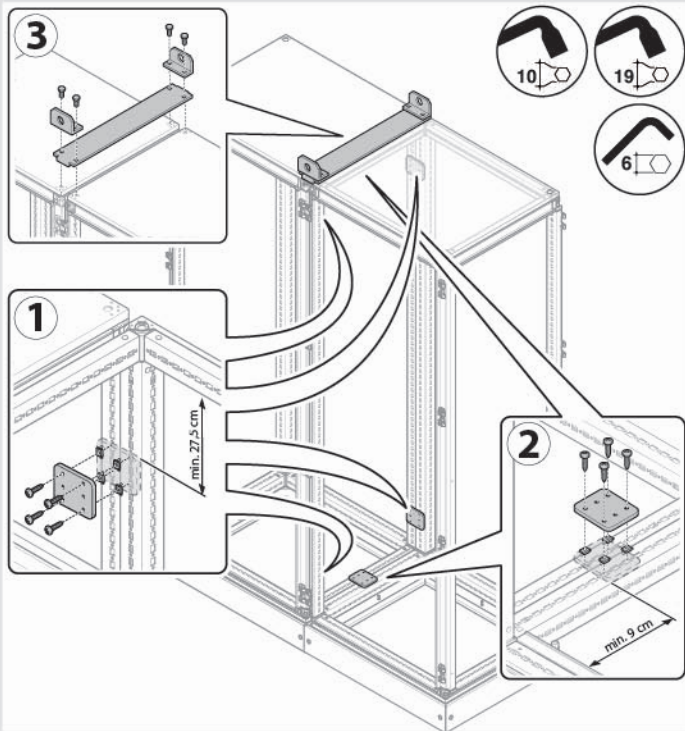

FN951

FN950

D	Sealing gasket	Connection plate
	ختم العزل المائي	ربط الصفیحة
400	FN951 x1	FN950 x1
600	FN951 x1	FN950 x2
800	FN951 x1	FN950 x2

FZ760E

	D
FN942E	400
FN943E	600
FN944E	800

IP30
IP31
IP43
IP55

FN951E

FN954E

FZ760E

	W
FN946E	450
FN947E	700
FN948E	900
FN949E	1000

IP30
IP31
IP43
IP55

FN950

	Sealing gasket ختم الغر زل العاني	External connection plate رابط خارجي للصفحة	Connection plate رابط الصفحة
W	FN951	FN954E	FN950
450	x1	x1	x1
700	x1	x1	x1
900	x1	x1	x1
100	x1	x1	x1

IP30
IP31
IP43
IP55

IP30
IP31
IP43
IP55

ITEM	W x D x H
FN004E	400 x 400 x 1900
FN005E	400 x 400 x 2100
FN006E	600 x 600 x 1900
FN007E	600 x 600 x 2100
FN008E	800 x 800 x 1900
FN009E	800 x 800 x 2100

IP30
IP31
IP43
IP55