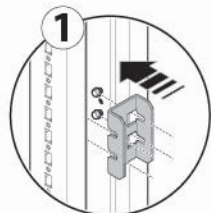

IP30
IP31
IP43
IP55