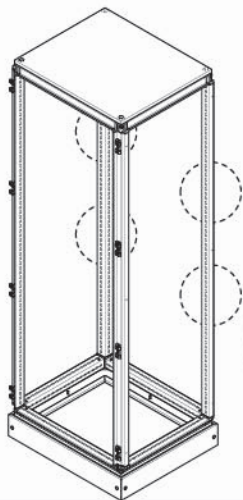

FN951

FN950

D	Sealing gasket	Connection plate
	ختم العزل المائي	ربط الصفیحة
400	FN951 x1	FN950 x1
600	FN951 x1	FN950 x2
800	FN951 x1	FN950 x2

FZ760E

	D
FN942E	400
FN943E	600
FN944E	800

IP30
IP31
IP43
IP55

FN951E

FN954E

FZ760E

	W
FN946E	450
FN947E	700
FN948E	900
FN949E	1000

IP30
IP31
IP43
IP55

FN950

	Sealing gasket ختم الغر زل العاني	External connection plate رابط خارجي للصفحة	Connection plate رابط الصفحة
W	FN951	FN954E	FN950
450	x1	x1	x1
700	x1	x1	x1
900	x1	x1	x1
100	x1	x1	x1

IP30
IP31
IP43
IP55

IP30
IP31
IP43
IP55

ITEM	W x D x H
FN004E	400 x 400 x 1900
FN005E	400 x 400 x 2100
FN006E	600 x 600 x 1900
FN007E	600 x 600 x 2100
FN008E	800 x 800 x 1900
FN009E	800 x 800 x 2100

IP30
IP31
IP43
IP55