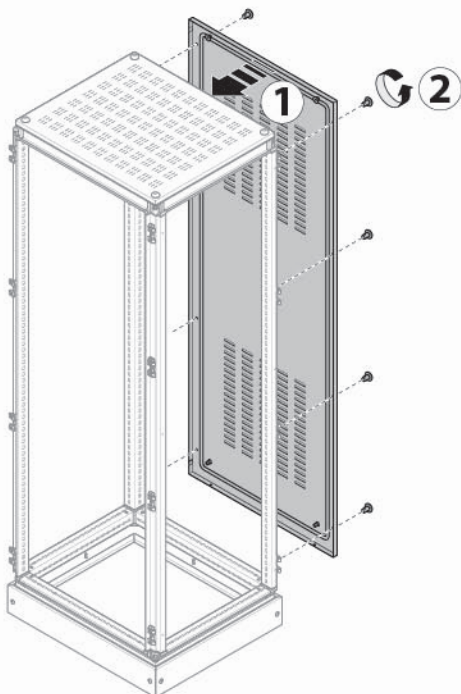

IP30

IP31

	W	D
FN7040VTW	700	400
FN7060VTW	900	400
FN7080VTW	1000	400
FN9040VTW	700	600
FN9060VTW	900	600
FN9080VTW	1000	600
FN10040VTW	700	800
FN10060VTW	900	800
FN10080VTW	1000	800

	W	H
FN276EDW	700	1900
FN277EDW	700	2100
FN296EDW	900	1900
FN297EDW	900	2100
FN246EDW	1000	1900
FN247EDW	1000	2100

2

1

2