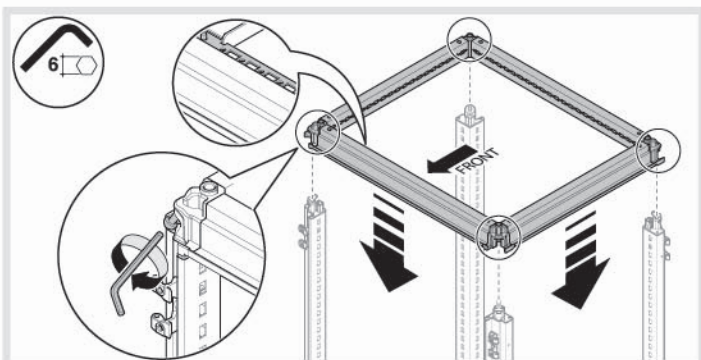

ITEM	H1
FN046EW	1800
FN047EW	2000

IP30
IP31
IP43
IP55

IP30
IP31
IP43
IP55