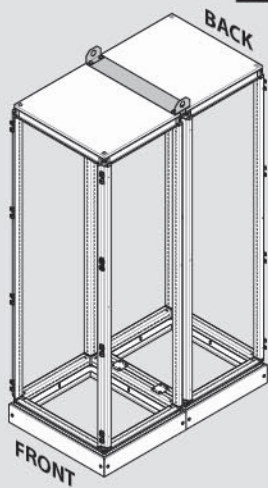

FN954E

FZ760E

	W
FN946E	450
FN947E	700
FN948E	900
FN949E	1000

IP30
IP31
IP43
IP55

FN950

	Sealing gasket ختم الغر زل العاني	External connection plate رابط خارجي للصفحة	Connection plate رابط الصفحة
W	FN951	FN954E	FN950
450	x1	x1	x1
700	x1	x1	x1
900	x1	x1	x1
100	x1	x1	x1

IP30
IP31
IP43
IP55

IP30
IP31
IP43
IP55

ITEM	W x D x H
FN004E	400 x 400 x 1900
FN005E	400 x 400 x 2100
FN006E	600 x 600 x 1900
FN007E	600 x 600 x 2100
FN008E	800 x 800 x 1900
FN009E	800 x 800 x 2100

IP30
IP31
IP43
IP55