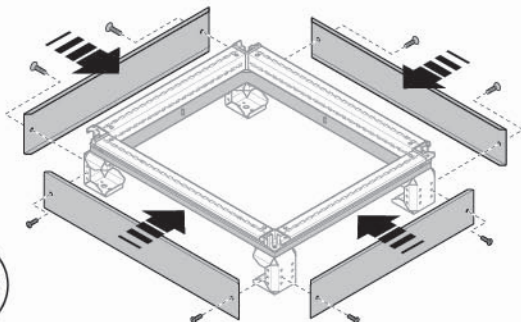

W	D	H
FN438E	450	400	100
FN440E	450	600	
FN442E	450	800	
FN441E	700	400	
FN451E	700	600	
FN433E	700	800	
FN443E	900	400	
FN453E	900	600	
FN437E	900	800	
FN444E	1000	400	
FN454E	1000	600	
FN459E	1000	800