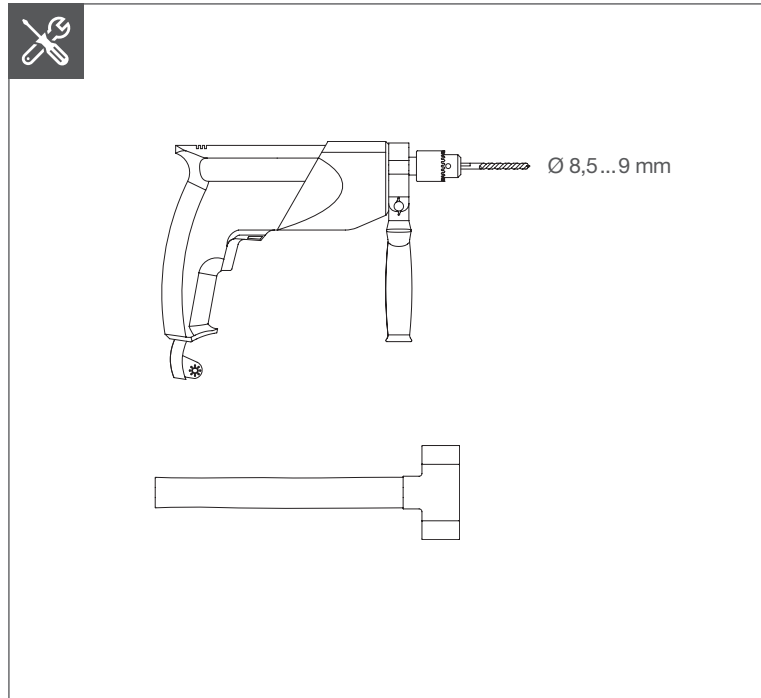

- DE Installationsanleitung
Türplombierung
- FR Notice d'installation
Plombage de porte
- IT Istruzioni di installazione
Piombatura sportello

HAK-Z-PT-2

03a

03b