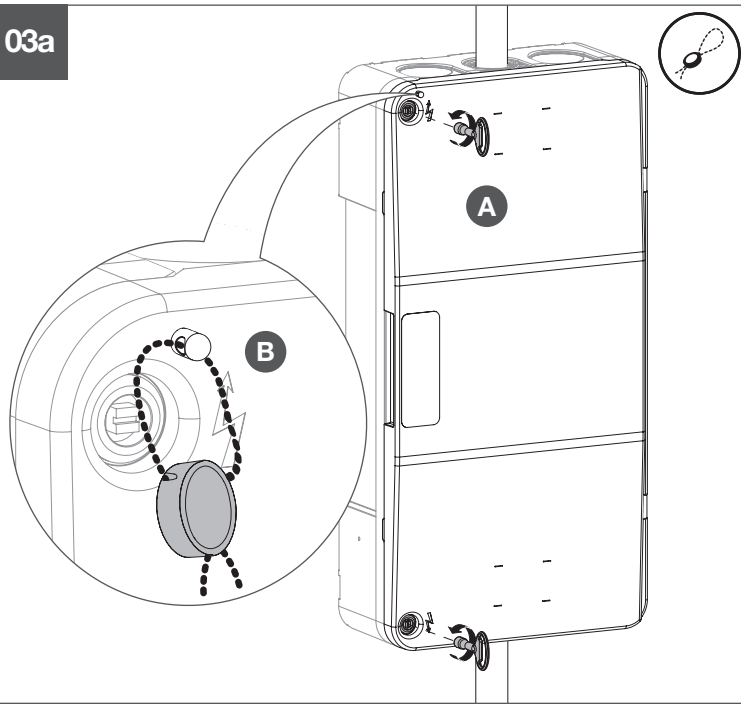

- DE Installationsanleitung
Türplombierung
- FR Notice d'installation
Plombage de porte
- IT Istruzioni di installazione
Piombatura sportello

HAK-Z-PT-2

03a

03b