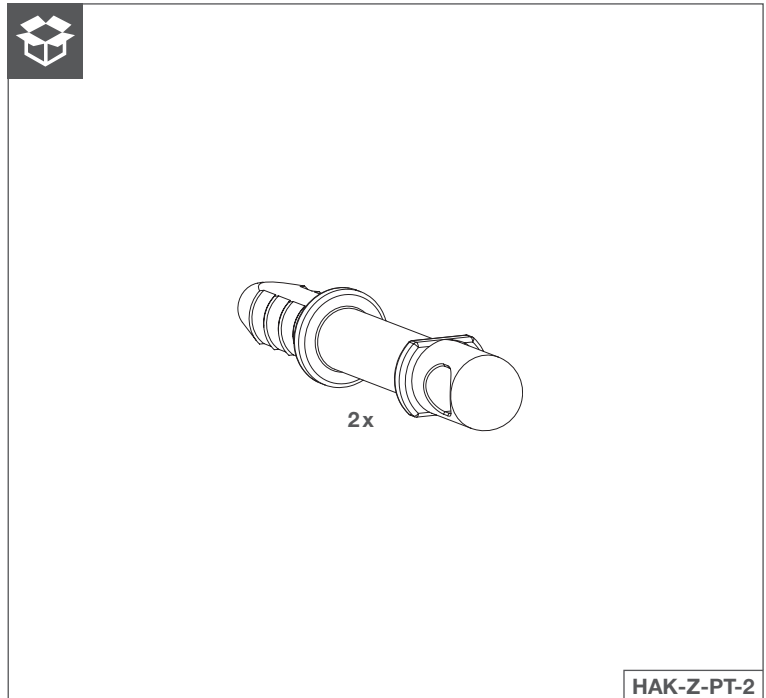

- DE Installationsanleitung
Türplombierung
- FR Notice d'installation
Plombage de porte
- IT Istruzioni di installazione
Piombatura sportello

HAK-Z-PT-2

03a

03b