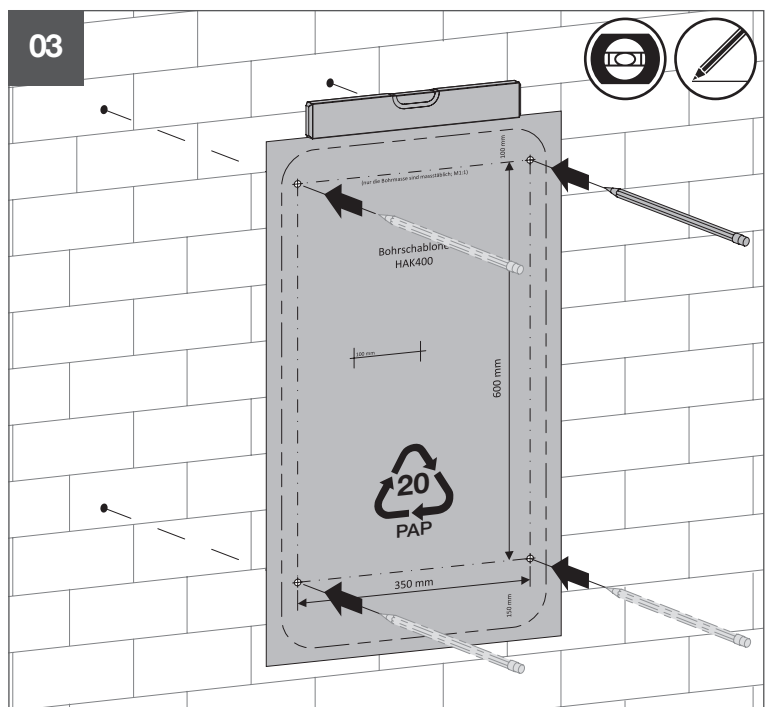

- (DE) Installationsanleitung  
Hausanschlusskasten
- (FR) Notice d'installation  
Coffret d'abonné
- (IT) Istruzioni di installazione  
Scatola di connessione dell'edificio

05

06

ST

01

0

HAK-Z-R68

02