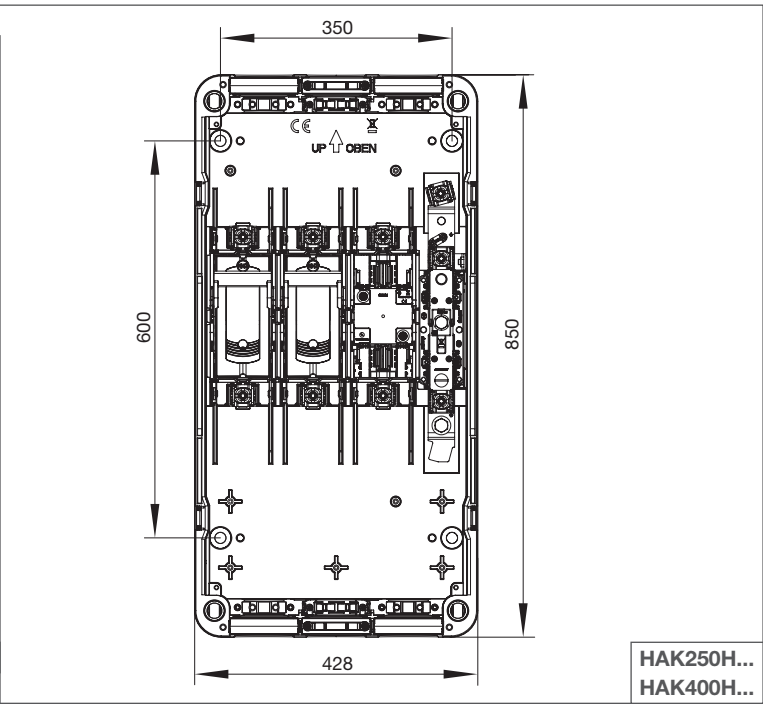

- (DE) Installationsanleitung  
Hausanschlusskasten
- (FR) Notice d'installation  
Coffret d'abonné
- (IT) Istruzioni di installazione  
Scatola di connessione dell'edificio

05

06

ST

01

0

HAK-Z-R68

02

03

04

05

i

06

07

08

09