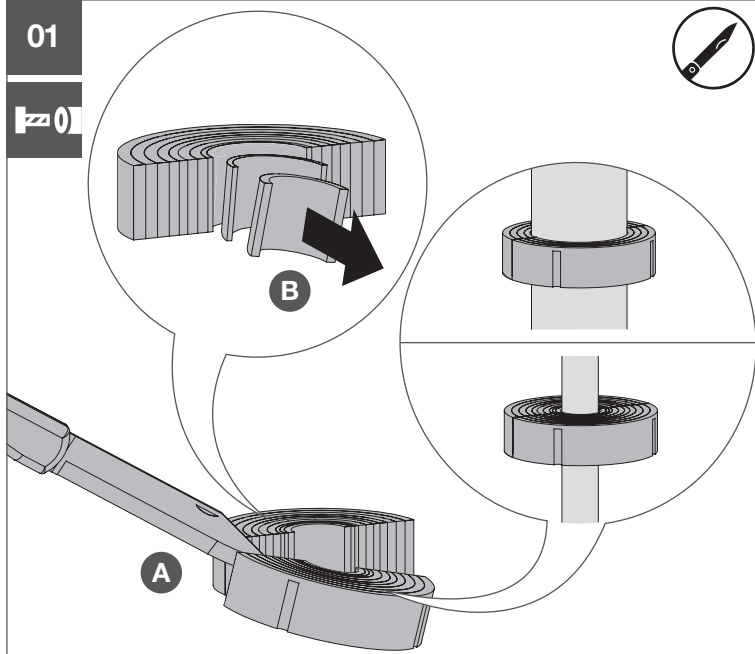

- (DE) Installationsanleitung  
Hausanschlusskasten
- (FR) Notice d'installation  
Coffret d'abonné
- (IT) Istruzioni di installazione  
Scatola di connessione dell'edificio

05

06

ST

01

0

HAK-Z-R68

02