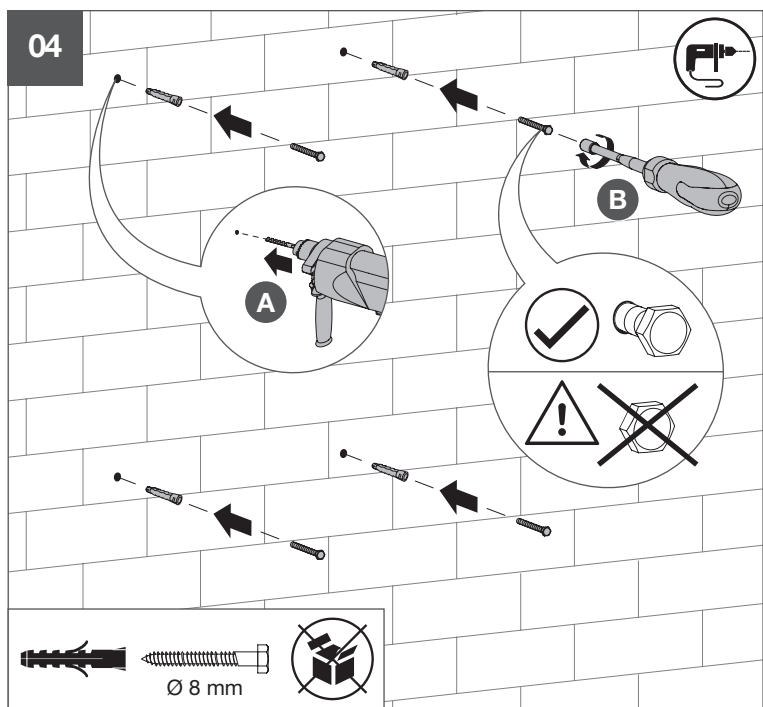

- (DE) Installationsanleitung  
Hausanschlusskasten
- (FR) Notice d'installation  
Coffret d'abonné
- (IT) Istruzioni di installazione  
Scatola di connessione dell'edificio

05

06

ST

01

0

HAK-Z-R68

02