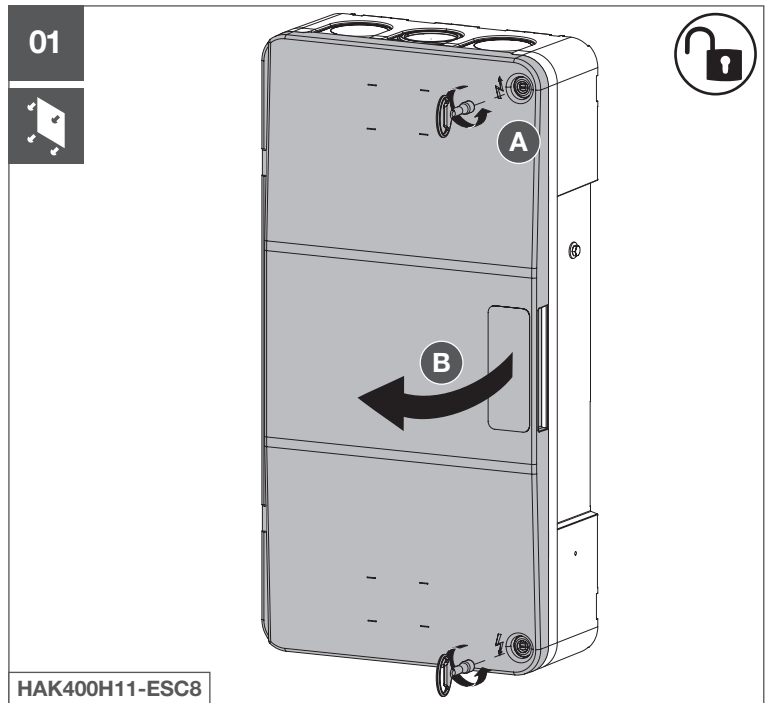

- (DE) Installationsanleitung  
Hausanschlusskasten
- (FR) Notice d'installation  
Coffret d'abonné
- (IT) Istruzioni di installazione  
Scatola di connessione dell'edificio

05

06

ST

01

0

HAK-Z-R68

02