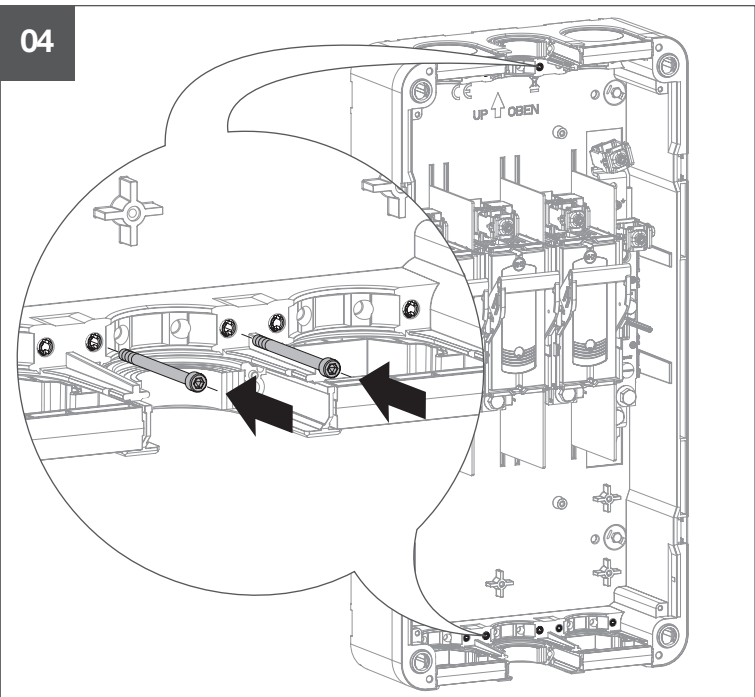

- (DE) Installationsanleitung  
Hausanschlusskasten
- (FR) Notice d'installation  
Coffret d'abonné
- (IT) Istruzioni di installazione  
Scatola di connessione dell'edificio

05

06

ST

01

0

HAK-Z-R68

02

03

04

05

i

06

07

08

09