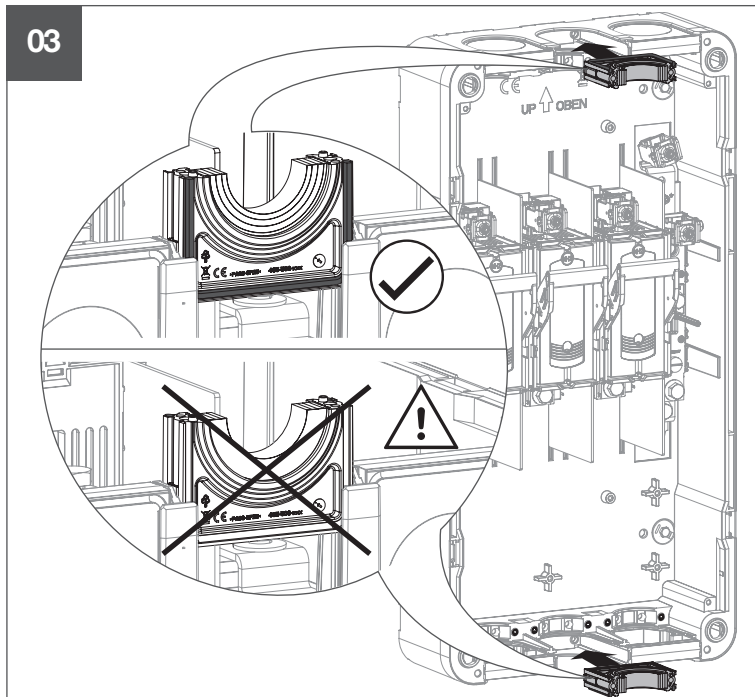

05

06

ST

01

0

HAK-Z-R68

02

03

04