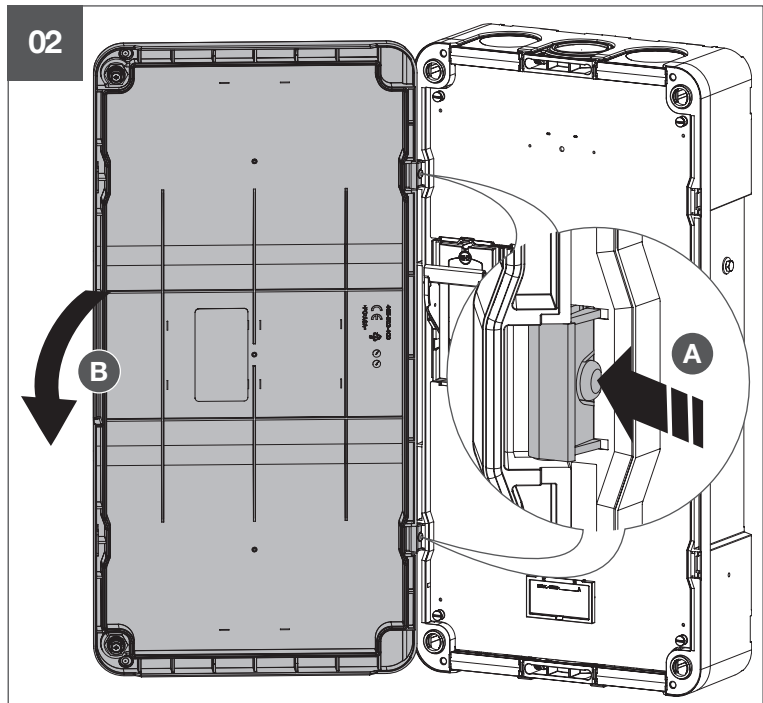

- (DE) Installationsanleitung  
Hausanschlusskasten
- (FR) Notice d'installation  
Coffret d'abonné
- (IT) Istruzioni di installazione  
Scatola di connessione dell'edificio

05

06

ST

01

0

HAK-Z-R68

02

03

04

05

i

06

07

08

09