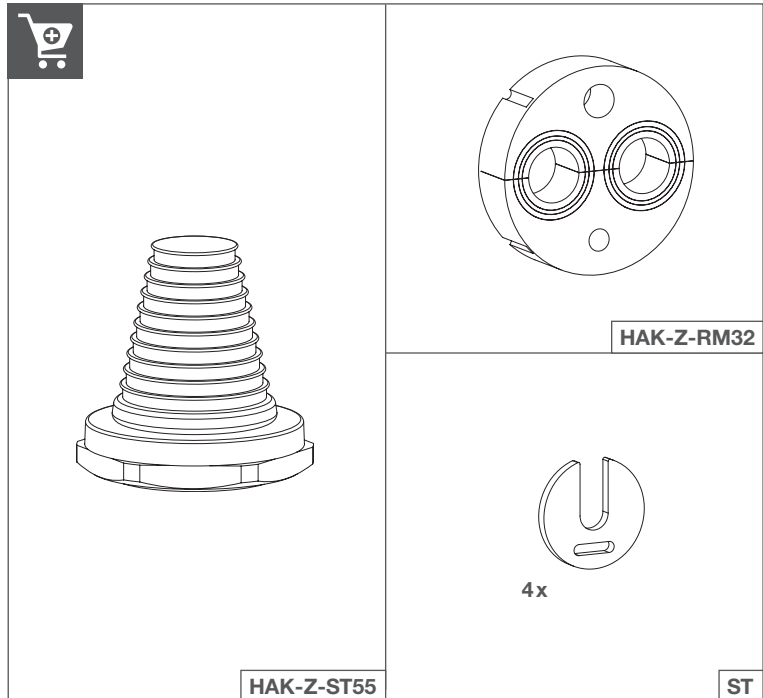

- (DE) Installationsanleitung  
Hausanschlusskasten
- (FR) Notice d'installation  
Coffret d'abonné
- (IT) Istruzioni di installazione  
Scatola di connessione dell'edificio

05

06

ST

01

0

HAK-Z-R68

02