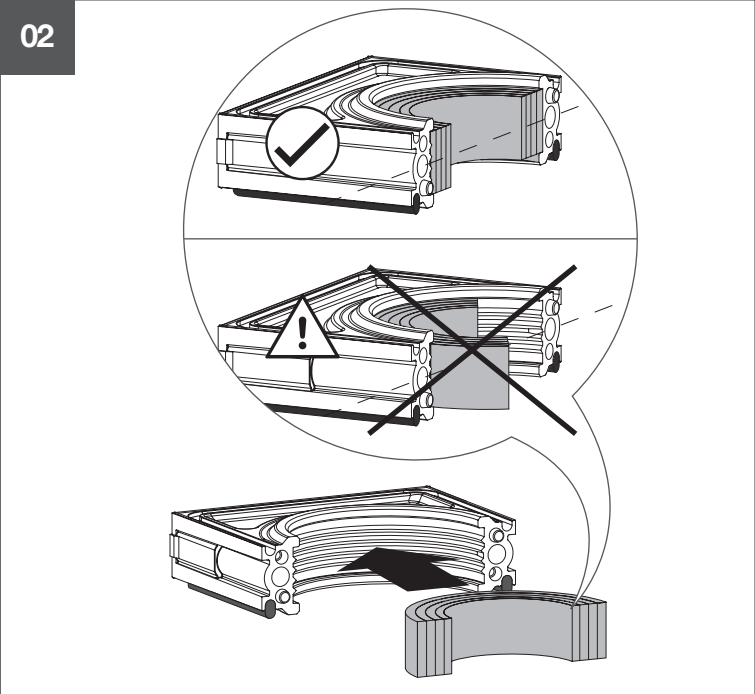

- (DE) Installationsanleitung  
Hausanschlusskasten
- (FR) Notice d'installation  
Coffret d'abonné
- (IT) Istruzioni di installazione  
Scatola di connessione dell'edificio

05

06

ST

01

0

HAK-Z-R68

02