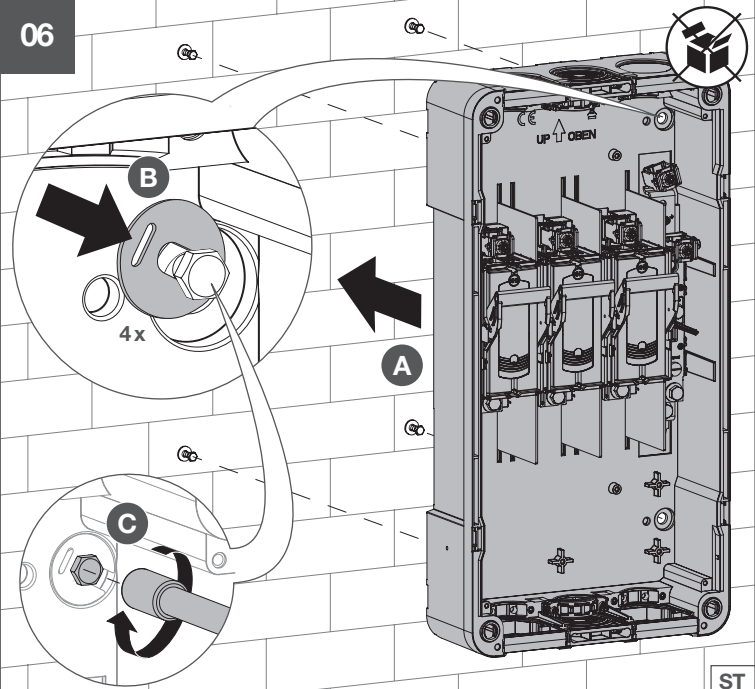

- (DE) Installationsanleitung  
Hausanschlusskasten
- (FR) Notice d'installation  
Coffret d'abonné
- (IT) Istruzioni di installazione  
Scatola di connessione dell'edificio

05

06

ST

01

0

HAK-Z-R68

02