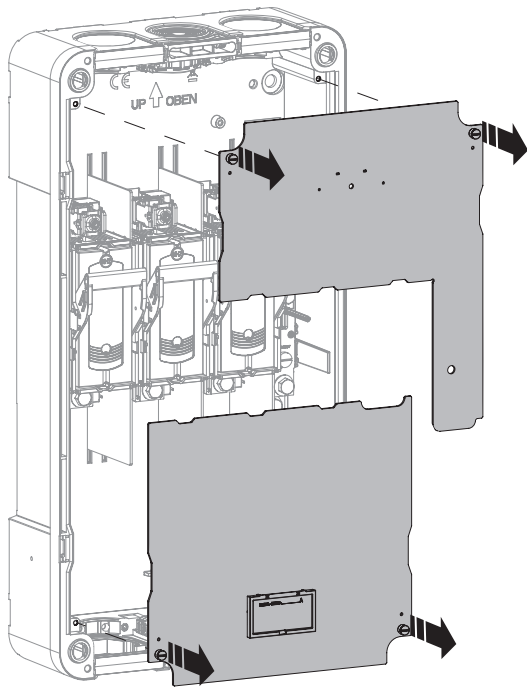

- (DE) Installationsanleitung  
Hausanschlusskasten
- (FR) Notice d'installation  
Coffret d'abonné
- (IT) Istruzioni di installazione  
Scatola di connessione dell'edificio

05

06

ST

01

0

HAK-Z-R68

02

03

04

05

i

06

07

08

09