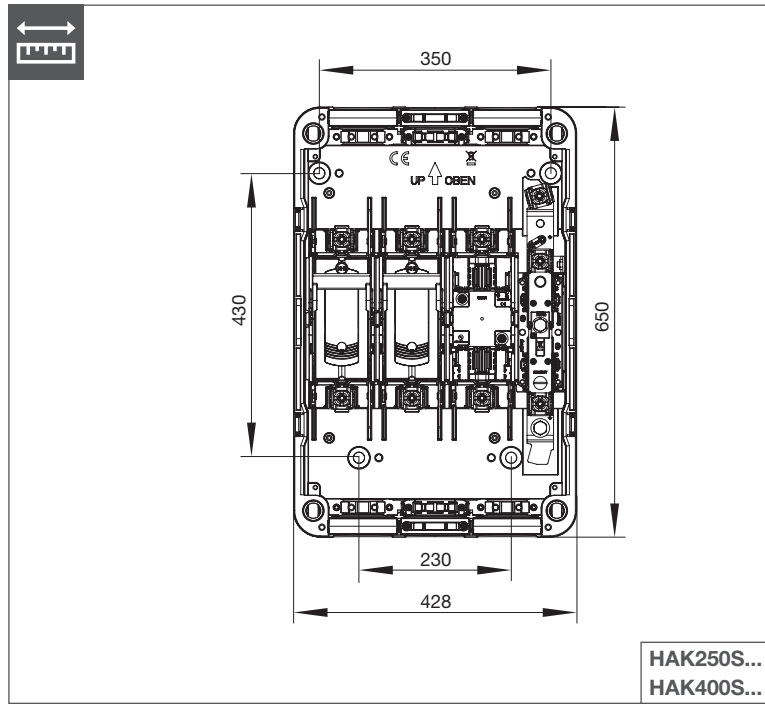

- (DE) Installationsanleitung  
Hausanschlusskasten
- (FR) Notice d'installation  
Coffret d'abonné
- (IT) Istruzioni di installazione  
Scatola di connessione dell'edificio

05

06

ST

01

0

HAK-Z-R68

02

03

04

05

i

06

07

08

09