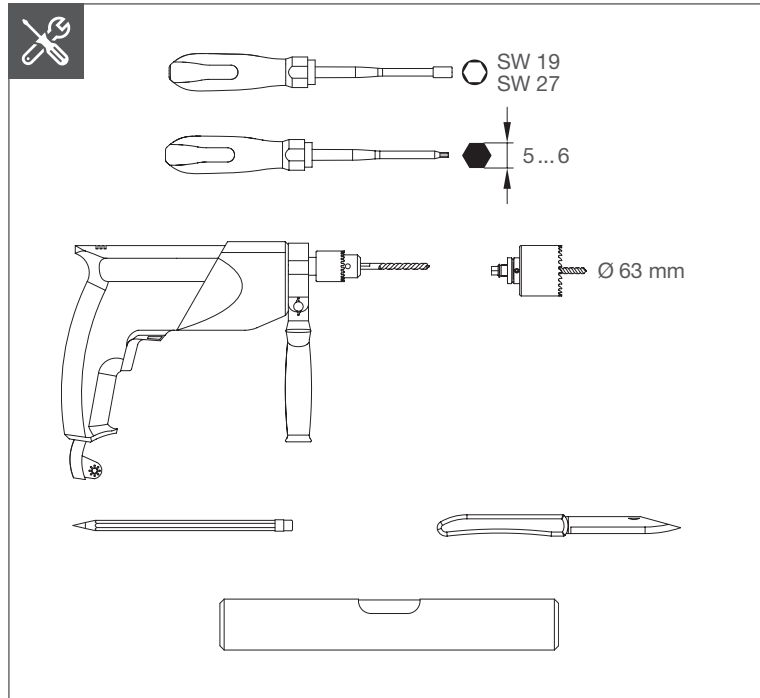

- (DE) Installationsanleitung  
Hausanschlusskasten
- (FR) Notice d'installation  
Coffret d'abonné
- (IT) Istruzioni di installazione  
Scatola di connessione dell'edificio

05

06

ST

01

0

HAK-Z-R68

02

03

04

05

i

06

07

08

09