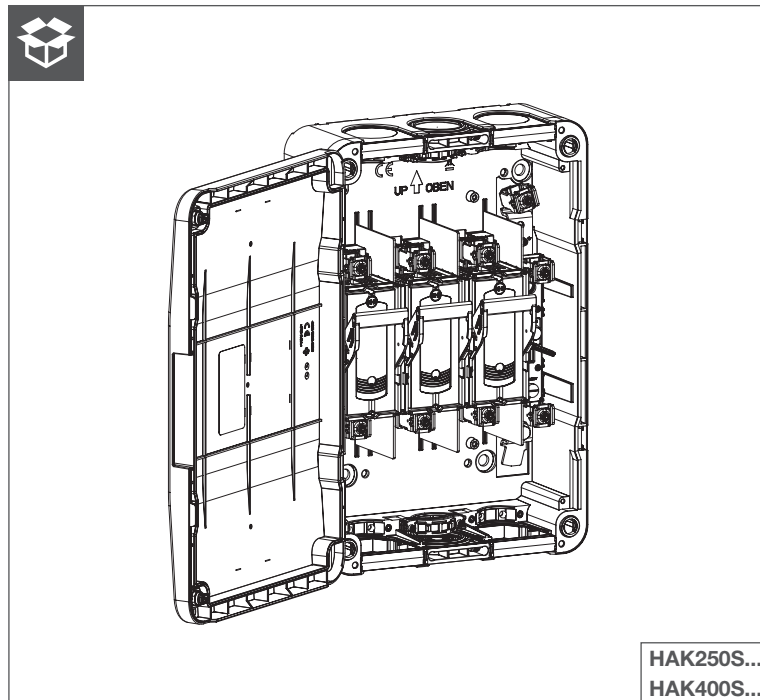

- (DE) Installationsanleitung  
Hausanschlusskasten
- (FR) Notice d'installation  
Coffret d'abonné
- (IT) Istruzioni di installazione  
Scatola di connessione dell'edificio

05

06

ST

01

0

HAK-Z-R68

02

03

04

05

i

06

07

08

09