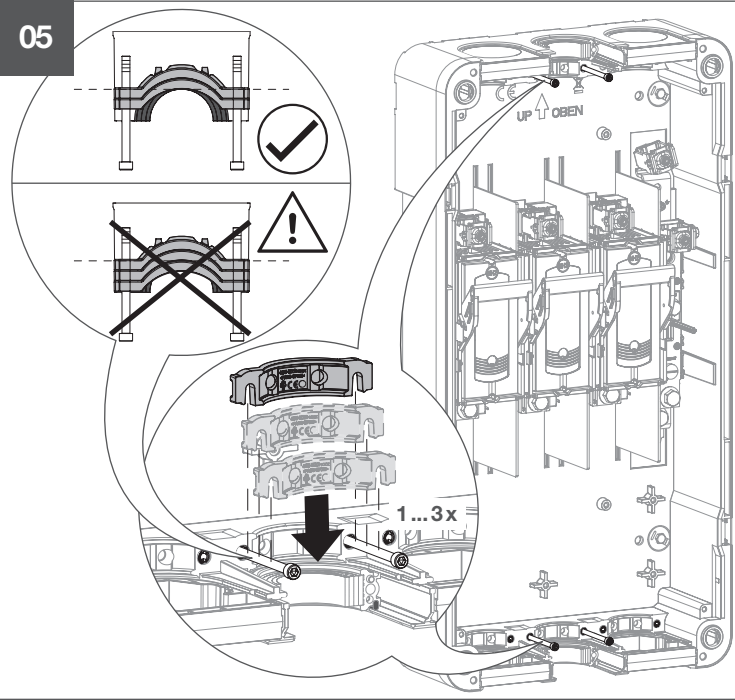

- (DE) Installationsanleitung  
Hausanschlusskasten
- (FR) Notice d'installation  
Coffret d'abonné
- (IT) Istruzioni di installazione  
Scatola di connessione dell'edificio

05

06

ST

01

0

HAK-Z-R68

02

03

04

05

i

06

07

08

09