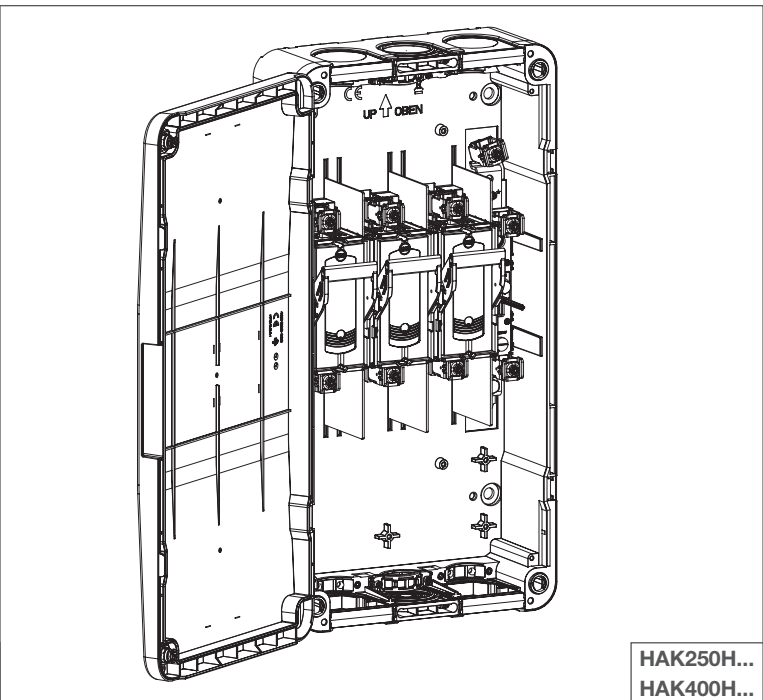

- (DE) Installationsanleitung  
Hausanschlusskasten
- (FR) Notice d'installation  
Coffret d'abonné
- (IT) Istruzioni di installazione  
Scatola di connessione dell'edificio

05

06

ST

01

0

HAK-Z-R68

02

03

04

05

i

06

07

08

09