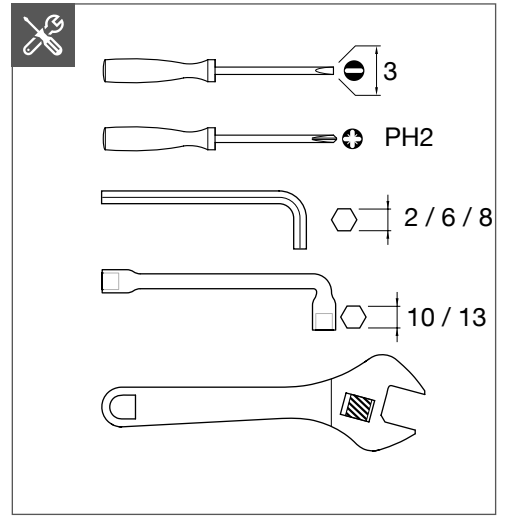

6LE005576Ab - OCOM 152247

**P630 - x630**  
**HYW330H (3P) HYW332H (3P)**  
**HYW331H (4P) HYW333H (4P)**

018

019

020

021

022

023

024

025

01 3P - 4P