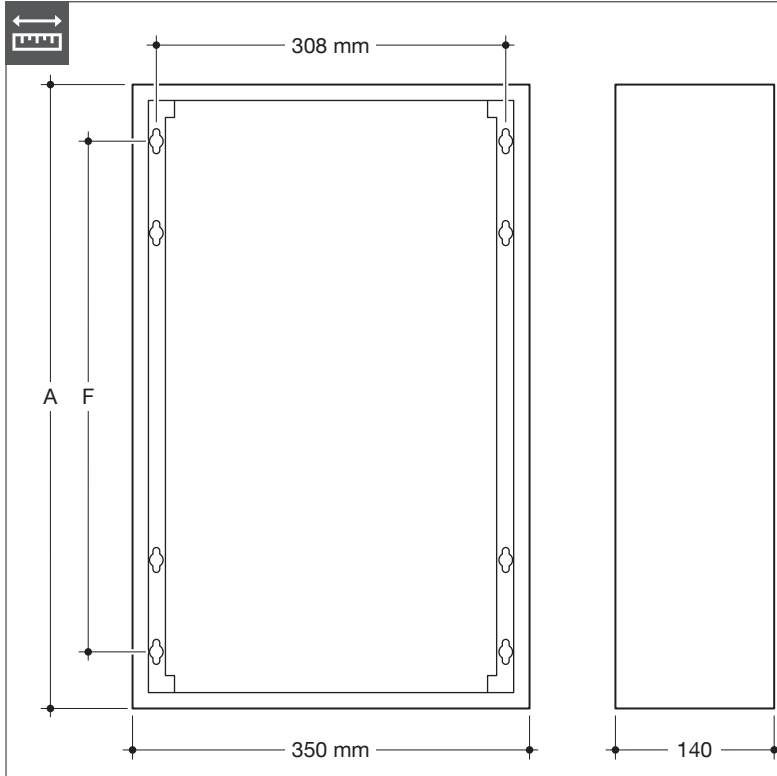

gamma 13

			A (mm)	F (mm)
GS71A	GD313.	GA01. + GD113.	550	450,5
GS72A	GD413.	GA01. + GD213.	675	575,5
GS73A		GA01. + GD313.	800	700,5
GS74A		GA01. + GD413.	925	825,5