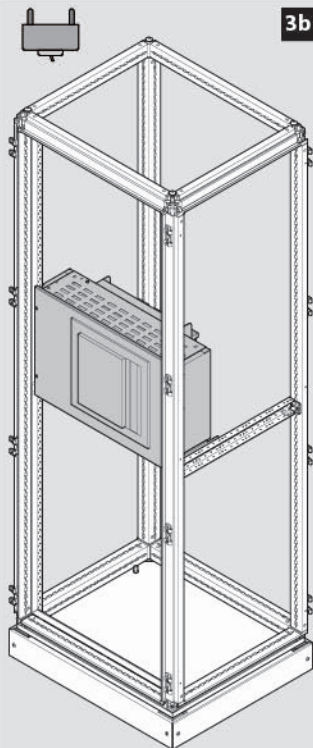

3b

	Device 3/4 Poles	W	Type	Form
	HW1			
UC6040FHW1	1600A	600	FIX	3b
UC8040FHW1	1600A	800		

	Device 3/4 Poles	W	Type	Form
	HW1			
UC6040DHW1	1600A	600	D/W	3b
UC8040DHW1	1600A	800		

4 / 5 only for D/W

3b

4b