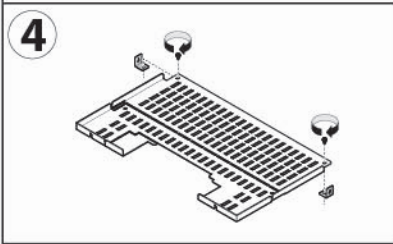

3b

	Device 3/4 Poles	W	Type	Form
	HW1			
UC6040FHW1	1600A	600	FIX	3b
UC8040FHW1	1600A	800		

	Device 3/4 Poles	W	Type	Form
	HW1			
UC6040DHW1	1600A	600	D/W	3b
UC8040DHW1	1600A	800		

4 / 5 only for D/W

3b

4b