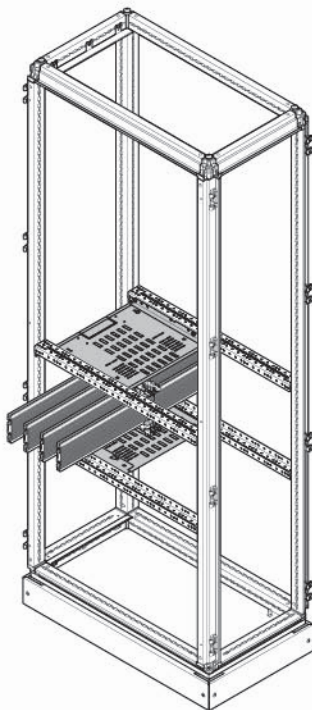

2b

	ITEM	W
	UC500FU	600 mm
	UC000FU	
	UC700FU	800 mm
	UC000FU	

2b

ITEM	W	D
UC3540FUH	450 mm	600/800 mm
UC6040FUH	700 mm	600/800 mm
UC8040FUH	900 mm	600/800 mm

2b

UC3080B50

**2b**

ITEM	W	D
UC3520V	450 mm	600/800 mm
UC6020V	700 mm	600/800 mm
UC8020V	900 mm	600/800 mm

2b

	ITEM	D
	UC500FU	600 mm
	UC000FU	600 mm
	UC700FU	800 mm
	UC000FU	800 mm

Please refer to 6LE007361
for the busbar composition

الرجاء الإحالة إلى 6LE007361 لمكونات القضبان

**2b**

ITEM	W	D
UC3540FUH	450 mm	600/800 mm
UC6040FUH	700 mm	600/800 mm
UC8040FUH	900 mm	600/800 mm

2b

UC3080BS0

ITEM	W	D
UC3530V	450 mm	600/800 mm
UC6030V	700 mm	600/800 mm
UC8030V	900 mm	600/800 mm