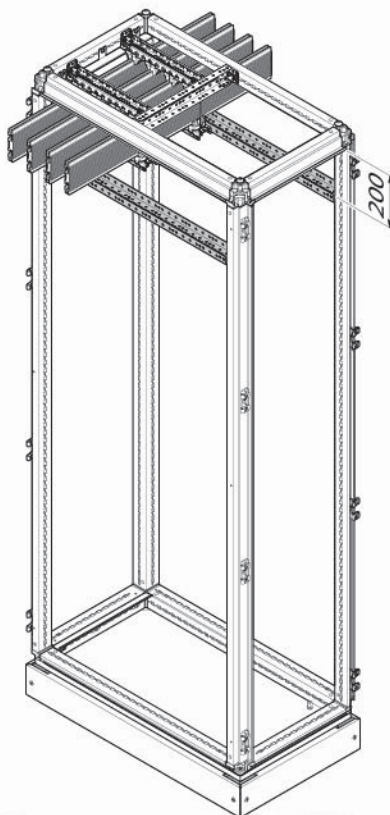

	W	H1	D
UC3080FUL	-	300	800

2b

	ITEM	W
	UC350FU	450 mm
	UC000FU	450 mm
	UC600FU	700 mm
	UC000FU	700 mm
	UC800FU	900 mm
	UC000FU	900 mm

Please refer to 6LE007361
for the busbar composition
الرجاء الإحالة إلى 6LE007361 لمكونات القضبان

2b

	ITEM	W
	UC500FU	600 mm
	UC000FU	
	UC700FU	800 mm
	UC000FU	

2b

ITEM	W	D
UC3540FUH	450 mm	600/800 mm
UC6040FUH	700 mm	600/800 mm
UC8040FUH	900 mm	600/800 mm

2b

UC3080B50

**2b**

ITEM	W	D
UC3520V	450 mm	600/800 mm
UC6020V	700 mm	600/800 mm
UC8020V	900 mm	600/800 mm