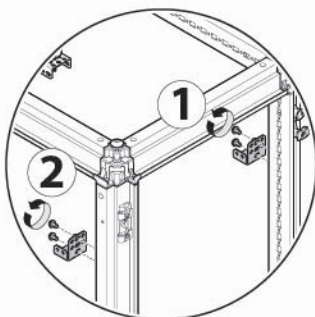

2b

	ITEM	W
	UC500FU	600 mm
	UC000FU	
	UC700FU	800 mm
	UC000FU