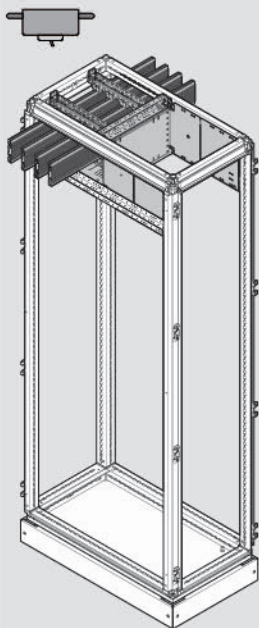

2b

	ITEM	W
	UC350FU	450 mm
	UC000FU	450 mm
	UC600FU	700 mm
	UC000FU	700 mm
	UC800FU	900 mm
	UC000FU	900 mm

Please refer to 6LE007361
for the busbar composition
الرجاء الإحالة إلى 6LE007361 لمكونات القضبان