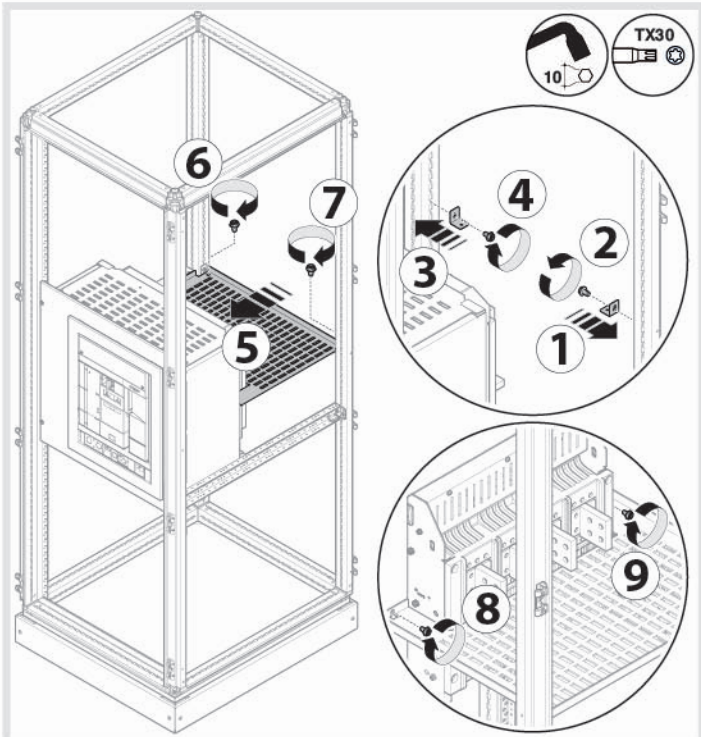

	Device 3/4 Poles	W	Type	Form
	HW4			
UC80DHW4	<4000A	800	D/W	3b

**3b**

**3b**

Version	HW1	HW2	HW4	Item
Fix	x			HWY280H
DW	x			HWY281H
Fix		x		HWY284H
DW		x		HWY285H
Fix			x	HWY288H
DW			x	HWY289H

4b

	Device 3/4 Poles	W	Type	Form
	HW2			
UC6060FW2	≤2500A	600	FIX	4b
UC8060FW2	≤2500A	800		
UC6060DHW2	≤2500A	600	D/W	
UC8060DHW2	≤2500A	800		
UC80HFHW4	<4000A	800		
UC80HDHW4	<4000A	800		