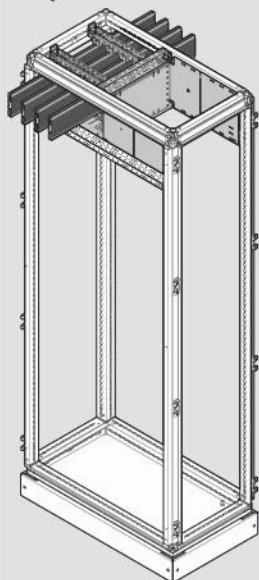

	W	H1	D
UC3080FUL	-	300	800

2b

	ITEM	W
	UC350FU	450 mm
	UC000FU	450 mm
	UC600FU	700 mm
	UC000FU	700 mm
	UC800FU	900 mm
	UC000FU	900 mm

Please refer to 6LE007361
for the busbar composition
الرجاء الإحالة إلى 6LE007361 لمكونات القضبان

2b

	ITEM	W
	UC500FU	600 mm
	UC000FU	
	UC700FU	800 mm
	UC000FU	

2b

ITEM	W	D
UC3540FUH	450 mm	600/800 mm
UC6040FUH	700 mm	600/800 mm
UC8040FUH	900 mm	600/800 mm

2b

UC3080B50

**2b**

ITEM	W	D
UC3520V	450 mm	600/800 mm
UC6020V	700 mm	600/800 mm
UC8020V	900 mm	600/800 mm