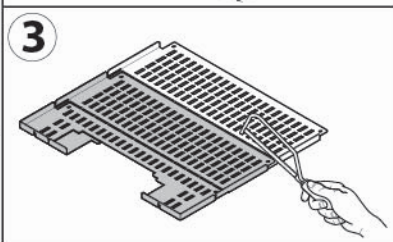

3b

	Device 3/4 Poles	W	Type	Form
	HW1			
UC6040FHW1	1600A	600	FIX	3b
UC8040FHW1	1600A	800		

	Device 3/4 Poles	W	Type	Form
	HW1			
UC6040DHW1	1600A	600	D/W	3b
UC8040DHW1	1600A	800		

4 / 5 only for D/W

3b

4b