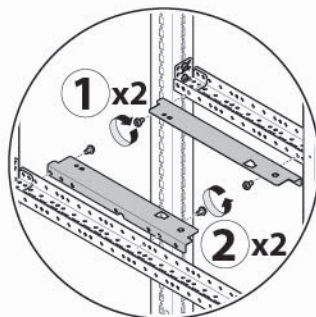

2b

	ITEM	D
	UC500FU	600 mm
	UC000FU	600 mm
	UC700FU	800 mm
	UC000FU	800 mm

Please refer to 6LE007361
for the busbar composition

الرجاء الإحالة إلى 6LE007361 لمكونات القضبان

**2b**

ITEM	W	D
UC3540FUH	450 mm	600/800 mm
UC6040FUH	700 mm	600/800 mm
UC8040FUH	900 mm	600/800 mm