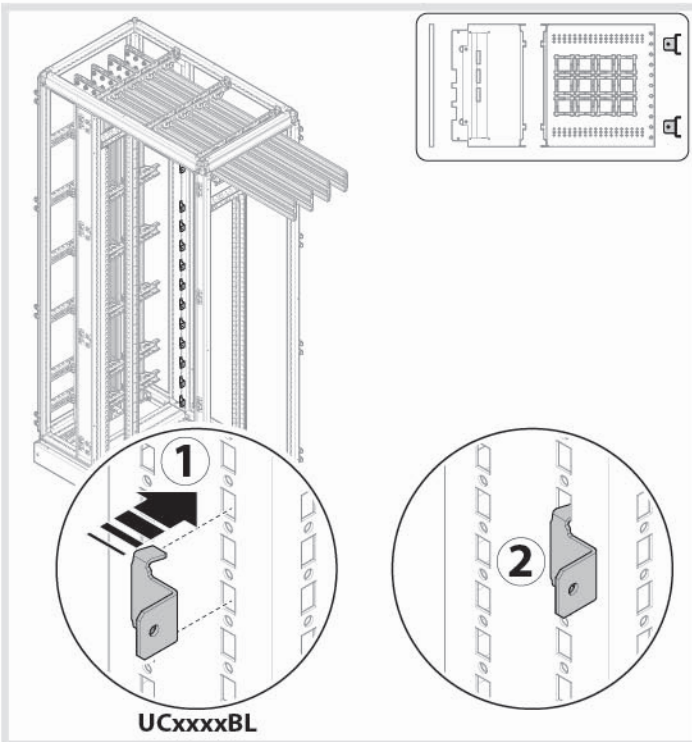

quadro evo
enclosure segregations
عزل الخزانه

W	W1	H	H1	D
450	350			400
700	600	1900	1800	600
900	800	2100	2000	600
1000	600			800

2b

	W	H1	D
UC150FL	///	150	///
UC200FL	///	200	///
UC300FL	///	300	///
UC400FL	///	400	///
UC600FL	///	600	///

	W	H1	D
UC1540BL	///	150	400
UC1560BL	///	150	600
UC1580BL	///	150	800
UC2040BL	///	200	400
UC2060BL	///	200	600
UC2080BL	///	200	800
UC3040BL	///	300	400
UC3060BL	///	300	600
UC3080BL	///	300	800
UC4040BL	///	400	400
UC4060BL	///	400	600
UC4080BL	///	400	800
UC6040BL	///	600	400
UC6060BL	///	600	600
UC6080BL	///	600	800