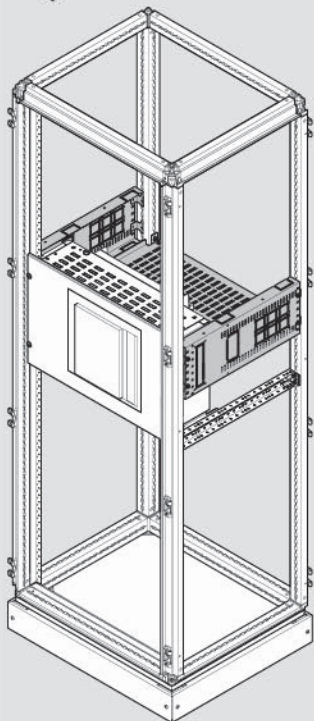

3b

	Device 3/4 Poles	W	Type	Form
	HW1			
UC6040FHW1	1600A	600	FIX	3b
UC8040FHW1	1600A	800		

	Device 3/4 Poles	W	Type	Form
	HW1			
UC6040DHW1	1600A	600	D/W	3b
UC8040DHW1	1600A	800		

4 / 5 only for D/W

3b

4b