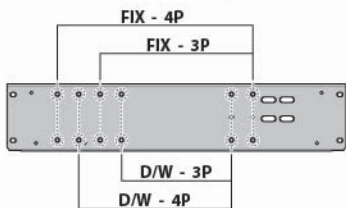

3b

	Device 3/4 Poles	W	Type	Form
	HW1			
UC6040FHW1	1600A	600	FIX	3b
UC8040FHW1	1600A	800		

	Device 3/4 Poles	W	Type	Form
	HW1			
UC6040DHW1	1600A	600	D/W	3b
UC8040DHW1	1600A	800		

4 / 5 only for D/W

3b

4b