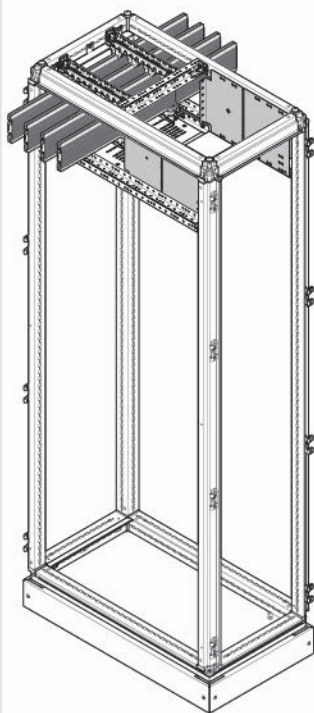

2b

	ITEM	W
	UC500FU	600 mm
	UC000FU	
	UC700FU	800 mm
	UC000FU	

2b

ITEM	W	D
UC3540FUH	450 mm	600/800 mm
UC6040FUH	700 mm	600/800 mm
UC8040FUH	900 mm	600/800 mm

2b

UC3080B50

**2b**

ITEM	W	D
UC3520V	450 mm	600/800 mm
UC6020V	700 mm	600/800 mm
UC8020V	900 mm	600/800 mm

2b

	ITEM	D
	UC500FU	600 mm
	UC000FU	600 mm
	UC700FU	800 mm
	UC000FU	800 mm

Please refer to 6LE007361
for the busbar composition

الرجاء الإحالة إلى 6LE007361 لمكونات القضبان

**2b**

ITEM	W	D
UC3540FUH	450 mm	600/800 mm
UC6040FUH	700 mm	600/800 mm
UC8040FUH	900 mm	600/800 mm

2b

UC3080BS0

ITEM	W	D
UC3530V	450 mm	600/800 mm
UC6030V	700 mm	600/800 mm
UC8030V	900 mm	600/800 mm