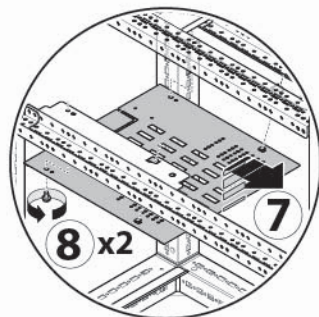

2b

	ITEM	W
	UC500FU	600 mm
	UC000FU	
	UC700FU	800 mm
	UC000FU	

2b

ITEM	W	D
UC3540FUH	450 mm	600/800 mm
UC6040FUH	700 mm	600/800 mm
UC8040FUH	900 mm	600/800 mm

2b

UC3080B50

**2b**

ITEM	W	D
UC3520V	450 mm	600/800 mm
UC6020V	700 mm	600/800 mm
UC8020V	900 mm	600/800 mm

2b

	ITEM	D
	UC500FU	600 mm
	UC000FU	600 mm
	UC700FU	800 mm
	UC000FU	800 mm

Please refer to 6LE007361
for the busbar composition

الرجاء الإحالة إلى 6LE007361 لمكونات القضبان

**2b**

ITEM	W	D
UC3540FUH	450 mm	600/800 mm
UC6040FUH	700 mm	600/800 mm
UC8040FUH	900 mm	600/800 mm