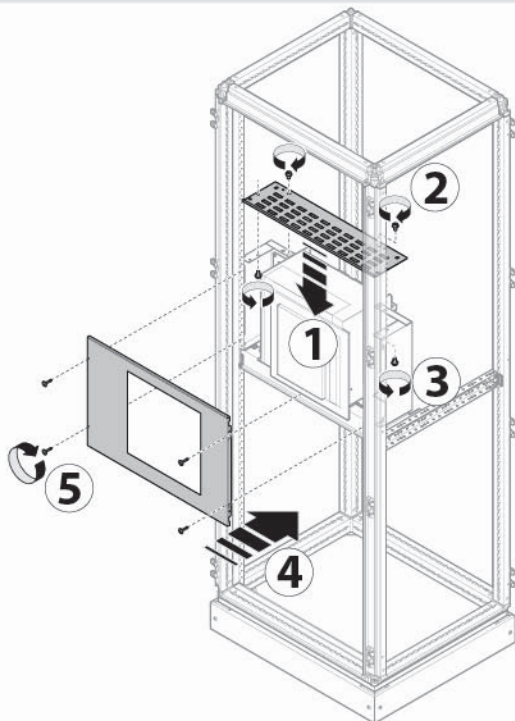

3b

	Device 3/4 Poles	W	Type	Form
	HW1			
UC6040FHW1	1600A	600	FIX	3b
UC8040FHW1	1600A	800		

	Device 3/4 Poles	W	Type	Form
	HW1			
UC6040DHW1	1600A	600	D/W	3b
UC8040DHW1	1600A	800		

4 / 5 only for D/W

3b

4b