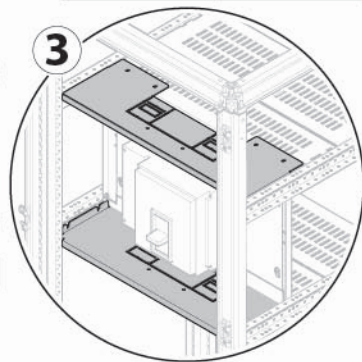

3b

	Device 3/4 Poles	W	Type	Form
	HW1			
UC6040FHW1	1600A	600	FIX	3b
UC8040FHW1	1600A	800		

	Device 3/4 Poles	W	Type	Form
	HW1			
UC6040DHW1	1600A	600	D/W	3b
UC8040DHW1	1600A	800		

4 / 5 only for D/W

3b

4b