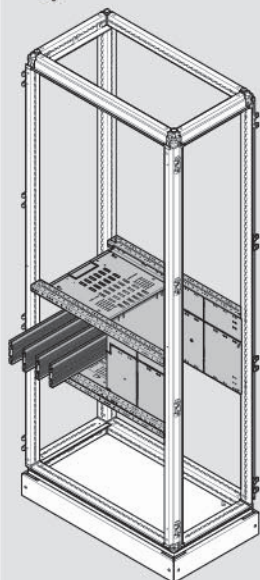

2b

	ITEM	D
	UC500FU	600 mm
	UC000FU	600 mm
	UC700FU	800 mm
	UC000FU	800 mm

Please refer to 6LE007361
for the busbar composition

الرجاء الإحالة إلى 6LE007361 لمكونات القضبان

**2b**

ITEM	W	D
UC3540FUH	450 mm	600/800 mm
UC6040FUH	700 mm	600/800 mm
UC8040FUH	900 mm	600/800 mm

2b

UC3080BS0

ITEM	W	D
UC3530V	450 mm	600/800 mm
UC6030V	700 mm	600/800 mm
UC8030V	900 mm	600/800 mm