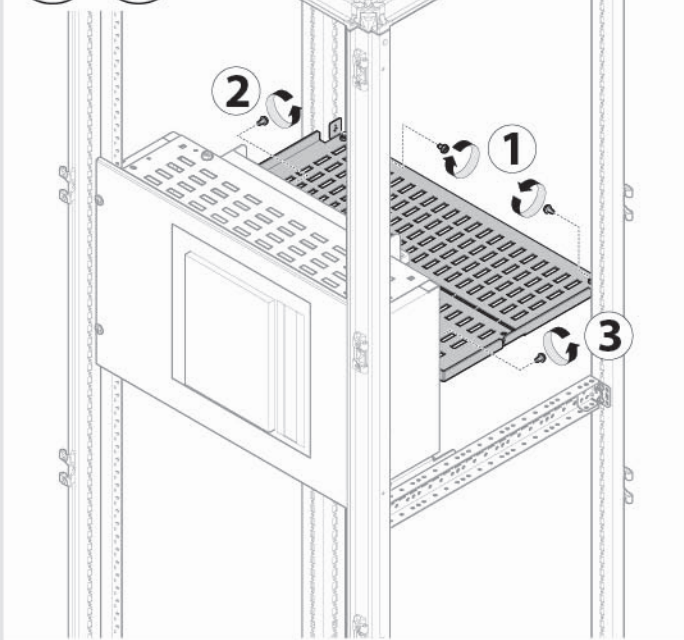

3b

	Device 3/4 Poles	W	Type	Form
	HW1			
UC6040FHW1	1600A	600	FIX	3b
UC8040FHW1	1600A	800		

	Device 3/4 Poles	W	Type	Form
	HW1			
UC6040DHW1	1600A	600	D/W	3b
UC8040DHW1	1600A	800		

4 / 5 only for D/W

3b

4b