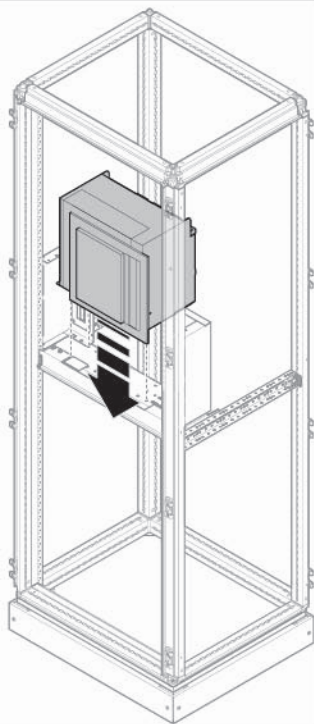

3b

	Device 3/4 Poles	W	Type	Form
	HW1			
UC6040FHW1	1600A	600	FIX	3b
UC8040FHW1	1600A	800		

	Device 3/4 Poles	W	Type	Form
	HW1			
UC6040DHW1	1600A	600	D/W	3b
UC8040DHW1	1600A	800		

4 / 5 only for D/W

3b

4b