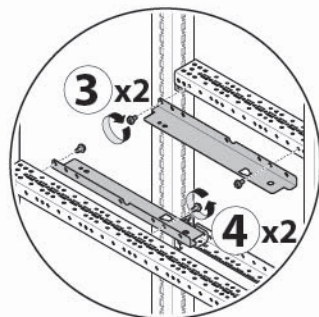

2b

	ITEM	D
	UC500FU	600 mm
	UC000FU	600 mm
	UC700FU	800 mm
	UC000FU	800 mm

Please refer to 6LE007361
for the busbar composition

الرجاء الإحالة إلى 6LE007361 لمكونات القضبان

**2b**

ITEM	W	D
UC3540FUH	450 mm	600/800 mm
UC6040FUH	700 mm	600/800 mm
UC8040FUH	900 mm	600/800 mm