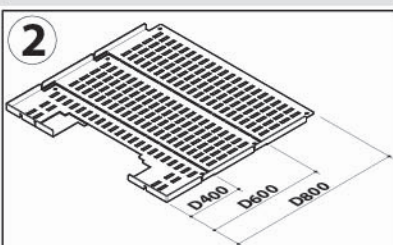

3b

	Device 3/4 Poles	W	Type	Form
	HW1			
UC6040FHW1	1600A	600	FIX	3b
UC8040FHW1	1600A	800		

	Device 3/4 Poles	W	Type	Form
	HW1			
UC6040DHW1	1600A	600	D/W	3b
UC8040DHW1	1600A	800		

4 / 5 only for D/W

3b

4b