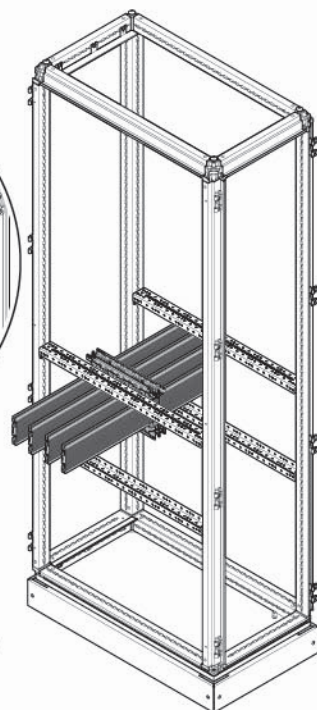

2b

	ITEM	W
	UC500FU	600 mm
	UC000FU	
	UC700FU	800 mm
	UC000FU	

2b

ITEM	W	D
UC3540FUH	450 mm	600/800 mm
UC6040FUH	700 mm	600/800 mm
UC8040FUH	900 mm	600/800 mm

2b

UC3080B50

**2b**

ITEM	W	D
UC3520V	450 mm	600/800 mm
UC6020V	700 mm	600/800 mm
UC8020V	900 mm	600/800 mm

2b

	ITEM	D
	UC500FU	600 mm
	UC000FU	600 mm
	UC700FU	800 mm
	UC000FU	800 mm

Please refer to 6LE007361
for the busbar composition

الرجاء الإحالة إلى 6LE007361 لمكونات القضبان

**2b**

ITEM	W	D
UC3540FUH	450 mm	600/800 mm
UC6040FUH	700 mm	600/800 mm
UC8040FUH	900 mm	600/800 mm

2b

UC3080BS0

ITEM	W	D
UC3530V	450 mm	600/800 mm
UC6030V	700 mm	600/800 mm
UC8030V	900 mm	600/800 mm