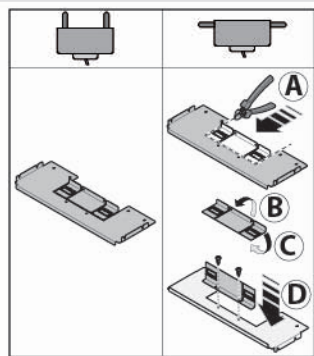

3b

	Device 3/4 Poles	W	Type	Form
	HW1			
UC6040FHW1	1600A	600	FIX	3b
UC8040FHW1	1600A	800		

	Device 3/4 Poles	W	Type	Form
	HW1			
UC6040DHW1	1600A	600	D/W	3b
UC8040DHW1	1600A	800		

4 / 5 only for D/W

3b

4b