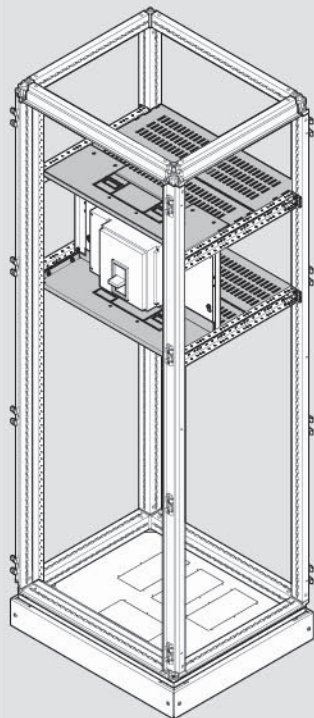

3b 4b

ITEM	W
UC3540FPW1	350
UC6040FPW1	600
UC8040FPW1	800