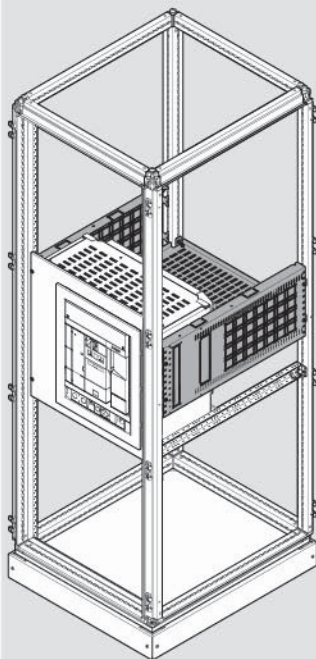

	Device 3/4 Poles	W	Type	Form
	HW4			
UC80DHW4	<4000A	800	D/W	3b

**3b**

**3b**

Version	HW1	HW2	HW4	Item
Fix	x			HWY280H
DW	x			HWY281H
Fix		x		HWY284H
DW		x		HWY285H
Fix			x	HWY288H
DW			x	HWY289H

4b

	Device 3/4 Poles	W	Type	Form
	HW2			
UC6060FW2	≤2500A	600	FIX	4b
UC8060FW2	≤2500A	800		
UC6060DHW2	≤2500A	600	D/W	
UC8060DHW2	≤2500A	800		
UC80HFHW4	<4000A	800		
UC80HDHW4	<4000A	800		