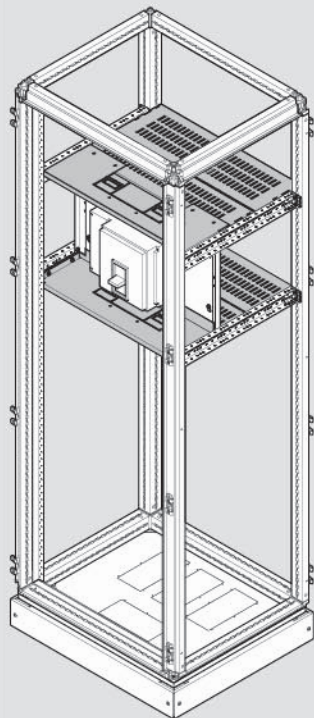

3b

	Device 3/4 Poles	W	Type	Form
	HW1			
UC6040FHW1	1600A	600	FIX	3b
UC8040FHW1	1600A	800		

	Device 3/4 Poles	W	Type	Form
	HW1			
UC6040DHW1	1600A	600	D/W	3b
UC8040DHW1	1600A	800		

4 / 5 only for D/W

3b

4b