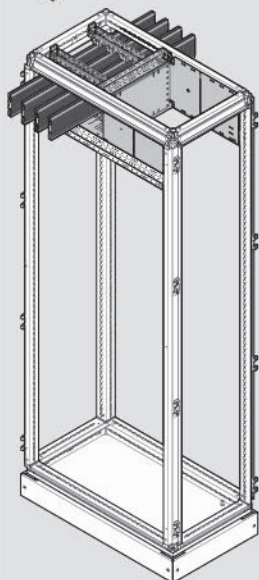

	W	H1	D
UC3080FUL	-	300	800

2b

	ITEM	W
	UC350FU	450 mm
	UC000FU	450 mm
	UC600FU	700 mm
	UC000FU	700 mm
	UC800FU	900 mm
	UC000FU	900 mm

Please refer to 6LE007361
for the busbar composition
الرجاء الإحالة إلى 6LE007361 لمكونات القضبان

2b

	ITEM	W
	UC500FU	600 mm
	UC000FU	
	UC700FU	800 mm
	UC000FU	

2b

ITEM	W	D
UC3540FUH	450 mm	600/800 mm
UC6040FUH	700 mm	600/800 mm
UC8040FUH	900 mm	600/800 mm

2b

UC3080B50

**2b**

ITEM	W	D
UC3520V	450 mm	600/800 mm
UC6020V	700 mm	600/800 mm
UC8020V	900 mm	600/800 mm