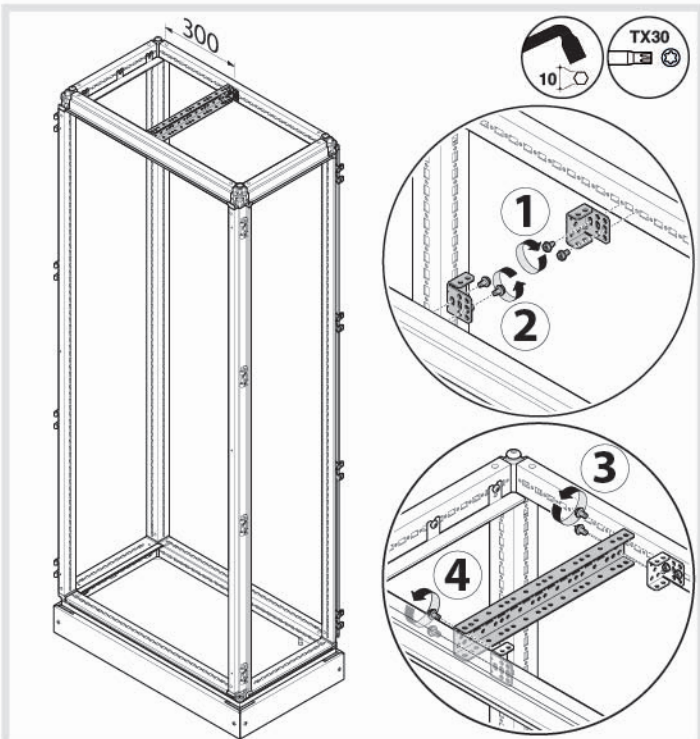

ITEM	W
	UC350FU	450 mm
	UC000FU	450 mm
	UC600FU	700 mm
	UC000FU	700 mm
	UC800FU	900 mm
	UC000FU	900 mm