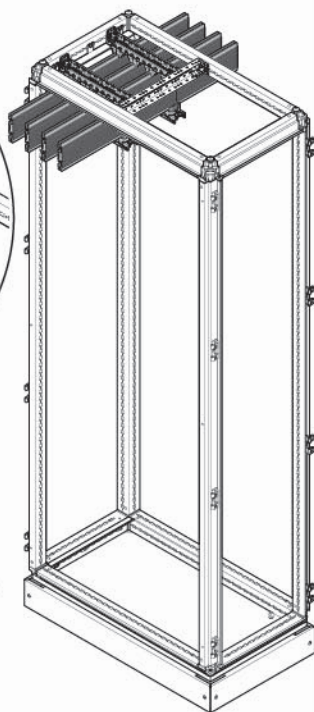

	Device 3/4 Poles	W	Type	Form
	HW4			
UC80DHW4	<4000A	800	D/W	3b

**3b**

**3b**

Version	HW1	HW2	HW4	Item
Fix	x			HWY280H
DW	x			HWY281H
Fix		x		HWY284H
DW		x		HWY285H
Fix			x	HWY288H
DW			x	HWY289H

4b

	Device 3/4 Poles	W	Type	Form
	HW2			
UC6060FW2	≤2500A	600	FIX	4b
UC8060FW2	≤2500A	800		
UC6060DHW2	≤2500A	600	D/W	
UC8060DHW2	≤2500A	800		
UC80HFHW4	<4000A	800		
UC80HDHW4	<4000A	800		

	W	H1	D
UC3080FUL	-	300	800

2b

	ITEM	W
	UC350FU	450 mm
	UC000FU	450 mm
	UC600FU	700 mm
	UC000FU	700 mm
	UC800FU	900 mm
	UC000FU	900 mm

Please refer to 6LE007361
for the busbar composition
الرجاء الإحالة إلى 6LE007361 لمكونات القضبان

2b

	ITEM	W
	UC500FU	600 mm
	UC000FU	
	UC700FU	800 mm
	UC000FU	

2b

ITEM	W	D
UC3540FUH	450 mm	600/800 mm
UC6040FUH	700 mm	600/800 mm
UC8040FUH	900 mm	600/800 mm

2b

UC3080B50

**2b**

ITEM	W	D
UC3520V	450 mm	600/800 mm
UC6020V	700 mm	600/800 mm
UC8020V	900 mm	600/800 mm