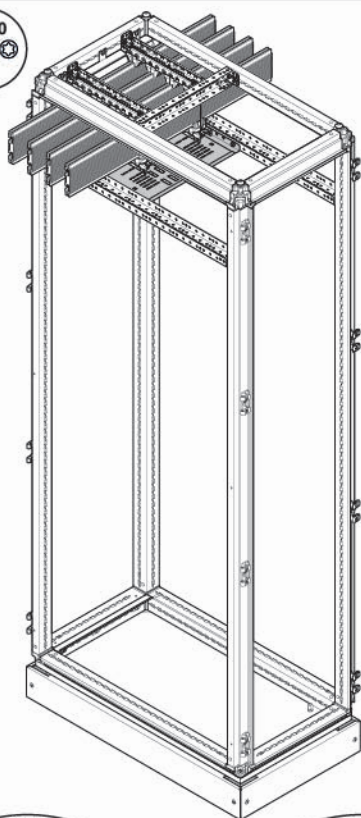

	W	H1	D
UC3080FUL	-	300	800

2b

	ITEM	W
	UC350FU	450 mm
	UC000FU	450 mm
	UC600FU	700 mm
	UC000FU	700 mm
	UC800FU	900 mm
	UC000FU	900 mm

Please refer to 6LE007361
for the busbar composition
الرجاء الإحالة إلى 6LE007361 لمكونات القضبان

2b

	ITEM	W
	UC500FU	600 mm
	UC000FU	
	UC700FU	800 mm
	UC000FU	

2b

ITEM	W	D
UC3540FUH	450 mm	600/800 mm
UC6040FUH	700 mm	600/800 mm
UC8040FUH	900 mm	600/800 mm

2b

UC3080B50

**2b**

ITEM	W	D
UC3520V	450 mm	600/800 mm
UC6020V	700 mm	600/800 mm
UC8020V	900 mm	600/800 mm

2b

UC3080BS0

ITEM	W	D
UC3530V	450 mm	600/800 mm
UC6030V	700 mm	600/800 mm
UC8030V	900 mm	600/800 mm