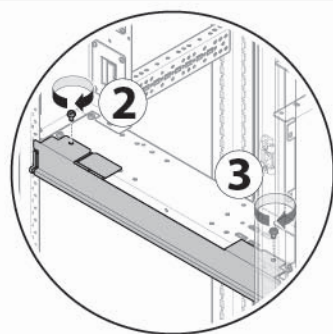

3b

	Device 3/4 Poles	W	Type	Form
	HW1			
UC6040FHW1	1600A	600	FIX	3b
UC8040FHW1	1600A	800		

	Device 3/4 Poles	W	Type	Form
	HW1			
UC6040DHW1	1600A	600	D/W	3b
UC8040DHW1	1600A	800		

4 / 5 only for D/W

3b

4b