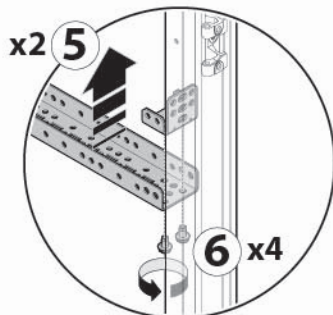

2b

	ITEM	W
	UC500FU	600 mm
	UC000FU	
	UC700FU	800 mm
	UC000FU