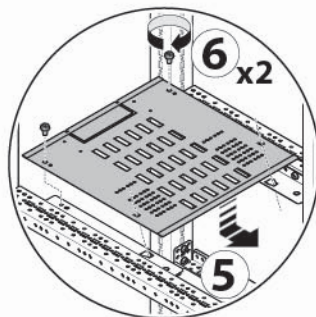

2b

	ITEM	D
	UC500FU	600 mm
	UC000FU	600 mm
	UC700FU	800 mm
	UC000FU	800 mm

Please refer to 6LE007361
for the busbar composition

الرجاء الإحالة إلى 6LE007361 لمكونات القضبان

**2b**

ITEM	W	D
UC3540FUH	450 mm	600/800 mm
UC6040FUH	700 mm	600/800 mm
UC8040FUH	900 mm	600/800 mm