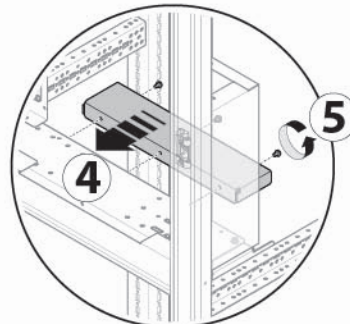

3b

	Device 3/4 Poles	W	Type	Form
	HW1			
UC6040FHW1	1600A	600	FIX	3b
UC8040FHW1	1600A	800		

	Device 3/4 Poles	W	Type	Form
	HW1			
UC6040DHW1	1600A	600	D/W	3b
UC8040DHW1	1600A	800		

4 / 5 only for D/W

3b

4b