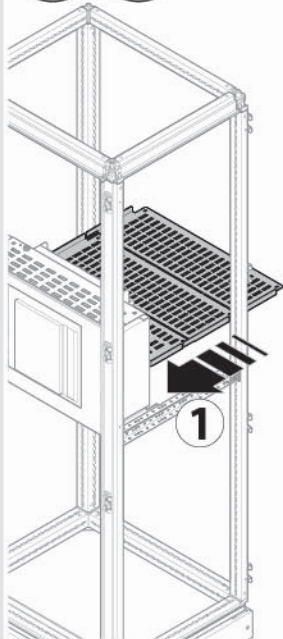

3b

	Device 3/4 Poles	W	Type	Form
	HW1			
UC6040FHW1	1600A	600	FIX	3b
UC8040FHW1	1600A	800		

	Device 3/4 Poles	W	Type	Form
	HW1			
UC6040DHW1	1600A	600	D/W	3b
UC8040DHW1	1600A	800		

4 / 5 only for D/W

3b

4b