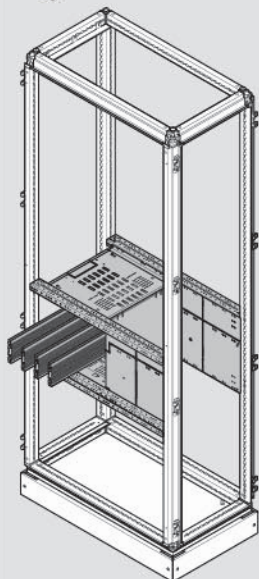

2b

	ITEM	D
	UC500FU	600 mm
	UC000FU	600 mm
	UC700FU	800 mm
	UC000FU	800 mm

Please refer to 6LE007361
for the busbar composition

الرجاء الإحالة إلى 6LE007361 لمكونات القضبان

**2b**

ITEM	W	D
UC3540FUH	450 mm	600/800 mm
UC6040FUH	700 mm	600/800 mm
UC8040FUH	900 mm	600/800 mm

2b

UC3080BS0

ITEM	W	D
UC3530V	450 mm	600/800 mm
UC6030V	700 mm	600/800 mm
UC8030V	900 mm	600/800 mm