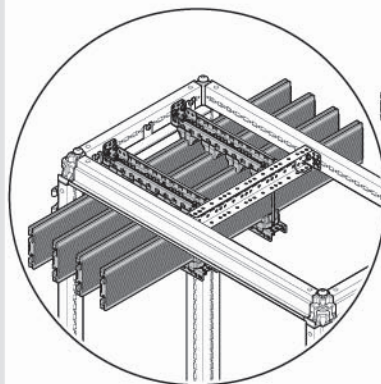

ITEM	W
	UC350FU	450 mm
	UC000FU	450 mm
	UC600FU	700 mm
	UC000FU	700 mm
	UC800FU	900 mm
	UC000FU	900 mm