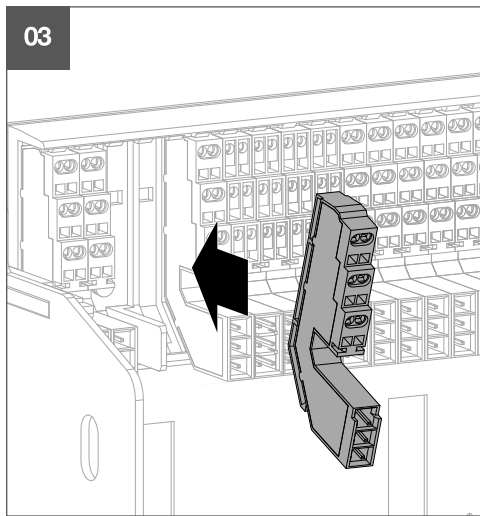

6LE089879Aa - OCOM 151505

HWS2/HWS4
HSY950H - HSY951H

DO

FIX

3P-4P

HSY950H	HSY951H
HWS2 HWS4	
PS - TU - V~ - UV/CC/SH - MO AX1 → AX6/RTC	close/open - ZSI(IN & OUT) - COM DO - ENCT

**HWS2
HWS4**

PS
CN DCN
TST CMN

TU	V~	FB	Close	ZSI	ZSI	COM	ENCT	UV	CC	SH	MO	AX1	AX2	AX3	AX4	AX5	AX6/RTC						
PS	V1	F2	CL1	OP1	Z1	Z2	D1	D1	A1	C1	M2	11	13	21	23	31	33	41	43	51	53	61	63
V2	F4	CL2	OP2	Z3	Z4	D2	D2	A2	C2	M4	12	14	22	24	32	34	42	44	52	54	62	64	
Vn	F1			DO1	DO2	DO3	DO4			M1													R1