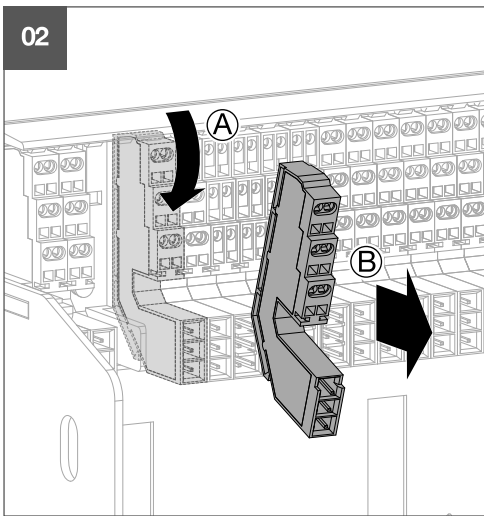

6LE089879Aa - OCOM 151505

HWS2/HWS4
HSY950H - HSY951H

DO

FIX

3P-4P

HSY950H	HSY951H
HWS2 HWS4	
PS - TU - V~ - UV/CC/SH - MO AX1 → AX6/RTC	close/open - ZSI(IN & OUT) - COM DO - ENCT

**HWS2
HWS4**

PS
CN DCN
TST CMN

TU	V~	FB	Close	ZSI	ZSI	COM	ENCT	UV	CC	SH	MO	AX1	AX2	AX3	AX4	AX5	AX6/RTC						
PS	V1	F2	CL1	OP1	Z1	Z2	D1	D1	A1	C1	M2	11	13	21	23	31	33	41	43	51	53	61	63
V2	F4	CL2	OP2	Z3	Z4	D2	D2	A2	C2	M4	12	14	22	24	32	34	42	44	52	54	62	64	
Vn	F1			DO1	DO2	DO3	DO4			M1													R1