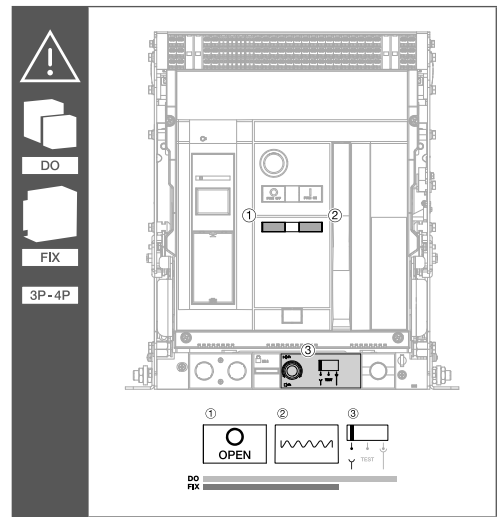

6LE089879Aa - OCOM 151505

HWS2/HWS4
HSY950H - HSY951H

DO

FIX

3P-4P

HSY950H	HSY951H
HWS2 HWS4	
PS - TU - V~ - UV/CC/SH - MO AX1 → AX6/RTC	close/open - ZSI(IN & OUT) - COM DO - ENCT

**HWS2
HWS4**

PS
CN DCN
TST CMN

TU	V~	FB	Close	ZSI	ZSI	COM	ENCT	UV	CC	SH	MO	AX1	AX2	AX3	AX4	AX5	AX6/RTC						
PS	V1	F2	CL1	OP1	Z1	Z2	D1	D1	A1	C1	M2	11	13	21	23	31	33	41	43	51	53	61	63
V2	F4	CL2	OP2	Z3	Z4	D2	D2	A2	C2	M4	12	14	22	24	32	34	42	44	52	54	62	64	
Vn	F1			DO1	DO2	DO3	DO4			M1													R1