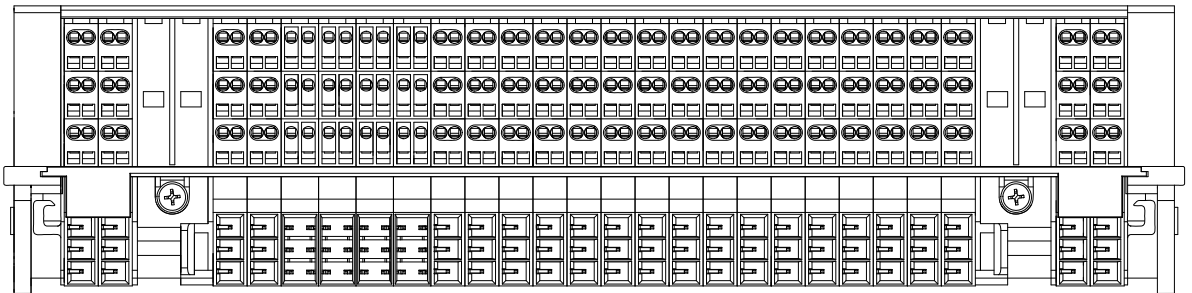

6LE089879Aa - OCOM 151505

HWS2/HWS4
HSY950H - HSY951H

DO

FIX

3P-4P

HSY950H	HSY951H
HWS2 HWS4	
PS - TU - V~ - UV/CC/SH - MO AX1 → AX6/RTC	close/open - ZSI(IN & OUT) - COM DO - ENCT

**HWS2
HWS4**

PS
CN DCN
TST CMN

TU	V~	FB	Close	ZSI	ZSI	COM	ENCT	UV	CC	SH	MO	AX1	AX2	AX3	AX4	AX5	AX6/RTC						
PS	V1	F2	CL1	OP1	Z1	Z2	D1	D1	A1	C1	M2	11	13	21	23	31	33	41	43	51	53	61	63
V2	F4	CL2	OP2	Z3	Z4	D2	D2	A2	C2	M4	12	14	22	24	32	34	42	44	52	54	62	64	
Vn	F1			DO1	DO2	DO3	DO4			M1													R1