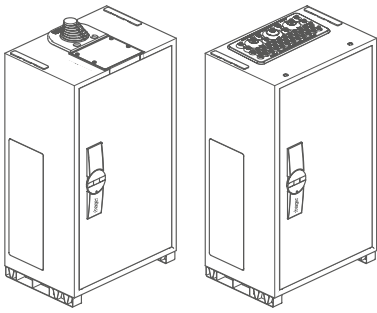

6LE002092A

univers

- | | |
|--------------------------------|------------------------------|
| (EN) Installation instructions | (HR) Upute za montažu |
| (FR) Notice d'instructions | (HU) Szerelési útmutató |
| (DE) Montageanleitung | (LT) Montavimo instrukcija |
| (NL) Montage instructie | (LV) Montāžas instrukcija |
| (DA) Monteringsvejledning | (PL) Instrukcja montażowa |
| (FI) Asennusohje | (RO) Instrucțiuni de montare |
| (NO) Montasjeanvisning | (SK) Návod na montáž |
| (SV) Monterings instruktioner | (RU) Указания по установке |
| (IT) Istruzioni di montaggio | (BG) Инструкции за монтаж |
| (ES) Instrucciones de montaje | (EL) Οδηγίες τοποθέτησης |
| (PT) Instruções de montagem | (SL) Navodilo za montažo |
| (CS) Montážní návod | (EE) Paigaldusjuhised |
| (BS) Uputstvo za montažu | (IS) Leiðbeiningar |
| (UK) Інструкції з установки | (AR) دليل التركيب |

ZB011B

ZB011C

G	27,5 mm = 4 x 25 mm ² / 4 x 35 mm ²
F	31 mm = 4 x 50 mm ²
E	35 mm = 4 x 70 mm ²
D	40 mm = 4 x 95 mm ²
C	43,5 mm = 4 x 120 mm ²
B	47,5 mm = 4 x 150 mm ²
A	52,5 mm = 4 x 185 mm ²

ZB011B