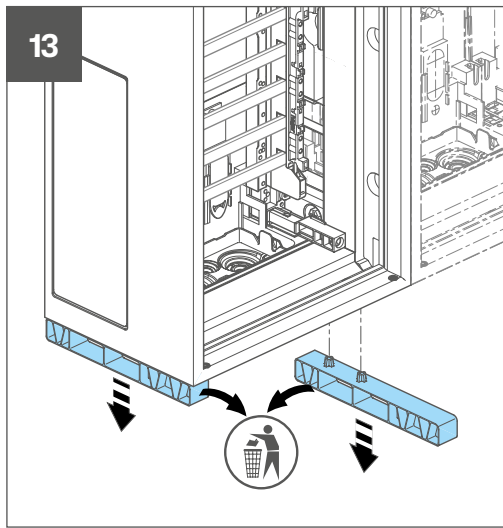

6LE002092A

univers

- | | |
|--------------------------------|------------------------------|
| (EN) Installation instructions | (HR) Upute za montažu |
| (FR) Notice d'instructions | (HU) Szerelési útmutató |
| (DE) Montageanleitung | (LT) Montavimo instrukcija |
| (NL) Montage instructie | (LV) Montāžas instrukcija |
| (DA) Monteringsvejledning | (PL) Instrukcja montażowa |
| (FI) Asennusohje | (RO) Instrucțiuni de montare |
| (NO) Montasjeanvisning | (SK) Návod na montáž |
| (SV) Monterings instruktioner | (RU) Указания по установке |
| (IT) Istruzioni di montaggio | (BG) Инструкции за монтаж |
| (ES) Instrucciones de montaje | (EL) Οδηγίες τοποθέτησης |
| (PT) Instruções de montagem | (SL) Navodilo za montažo |
| (CS) Montážní návod | (EE) Paigaldusjuhised |
| (BS) Uputstvo za montažu | (IS) Leiðbeiningar |
| (UK) Інструкції з установки | (AR) دليل التركيب |

ZB011B

ZB011C

G	27,5 mm = 4 x 25 mm ² / 4 x 35 mm ²
F	31 mm = 4 x 50 mm ²
E	35 mm = 4 x 70 mm ²
D	40 mm = 4 x 95 mm ²
C	43,5 mm = 4 x 120 mm ²
B	47,5 mm = 4 x 150 mm ²
A	52,5 mm = 4 x 185 mm ²

ZB011B