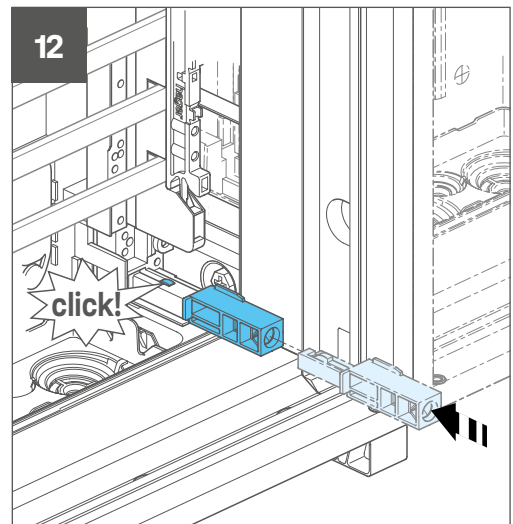

6LE002092A

univers

- | | |
|--------------------------------|------------------------------|
| (EN) Installation instructions | (HR) Upute za montažu |
| (FR) Notice d'instructions | (HU) Szerelési útmutató |
| (DE) Montageanleitung | (LT) Montavimo instrukcija |
| (NL) Montage instructie | (LV) Montāžas instrukcija |
| (DA) Monteringsvejledning | (PL) Instrukcja montażowa |
| (FI) Asennusohje | (RO) Instrucțiuni de montare |
| (NO) Montasjeanvisning | (SK) Návod na montáž |
| (SV) Monterings instruktioner | (RU) Указания по установке |
| (IT) Istruzioni di montaggio | (BG) Инструкции за монтаж |
| (ES) Instrucciones de montaje | (EL) Οδηγίες τοποθέτησης |
| (PT) Instruções de montagem | (SL) Navodilo za montažo |
| (CS) Montážní návod | (EE) Paigaldusjuhised |
| (BS) Uputstvo za montažu | (IS) Leiðbeiningar |
| (UK) Інструкції з установки | (AR) دليل التركيب |

ZB011B

ZB011C

G	27,5 mm = 4 x 25 mm ² / 4 x 35 mm ²
F	31 mm = 4 x 50 mm ²
E	35 mm = 4 x 70 mm ²
D	40 mm = 4 x 95 mm ²
C	43,5 mm = 4 x 120 mm ²
B	47,5 mm = 4 x 150 mm ²
A	52,5 mm = 4 x 185 mm ²

ZB011B