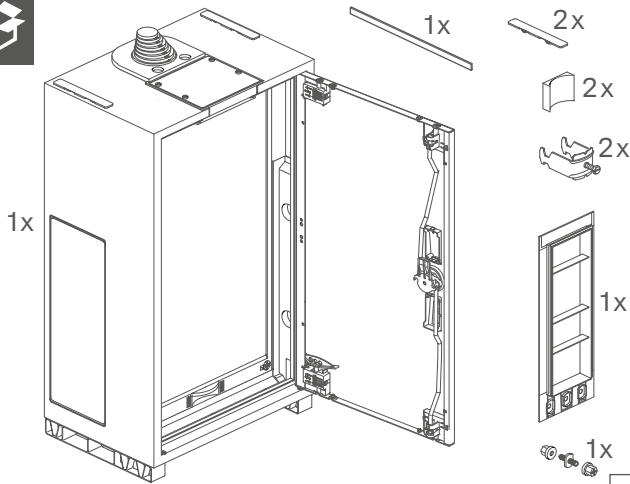

6LE002092A

univers

- | | |
|--------------------------------|------------------------------|
| (EN) Installation instructions | (HR) Upute za montažu |
| (FR) Notice d'instructions | (HU) Szerelési útmutató |
| (DE) Montageanleitung | (LT) Montavimo instrukcija |
| (NL) Montage instructie | (LV) Montāžas instrukcija |
| (DA) Monteringsvejledning | (PL) Instrukcja montażowa |
| (FI) Asennusohje | (RO) Instrucțiuni de montare |
| (NO) Montasjeanvisning | (SK) Návod na montáž |
| (SV) Monterings instruktioner | (RU) Указания по установке |
| (IT) Istruzioni di montaggio | (BG) Инструкции за монтаж |
| (ES) Instrucciones de montaje | (EL) Οδηγίες τοποθέτησης |
| (PT) Instruções de montagem | (SL) Navodilo za montažo |
| (CS) Montážní návod | (EE) Paigaldusjuhised |
| (BS) Uputstvo za montažu | (IS) Leiðbeiningar |
| (UK) Інструкції з установки | (AR) دليل التركيب |

ZB011B

ZB011C

G	27,5 mm = 4 x 25 mm ² / 4 x 35 mm ²
F	31 mm = 4 x 50 mm ²
E	35 mm = 4 x 70 mm ²
D	40 mm = 4 x 95 mm ²
C	43,5 mm = 4 x 120 mm ²
B	47,5 mm = 4 x 150 mm ²
A	52,5 mm = 4 x 185 mm ²

ZB011B