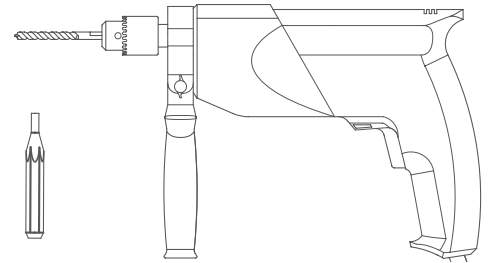

6LE002092A

univers

- | | |
|--------------------------------|------------------------------|
| (EN) Installation instructions | (HR) Upute za montažu |
| (FR) Notice d'instructions | (HU) Szerelési útmutató |
| (DE) Montageanleitung | (LT) Montavimo instrukcija |
| (NL) Montage instructie | (LV) Montāžas instrukcija |
| (DA) Monteringsvejledning | (PL) Instrukcja montażowa |
| (FI) Asennusohje | (RO) Instrucțiuni de montare |
| (NO) Montasjeanvisning | (SK) Návod na montáž |
| (SV) Monterings instruktioner | (RU) Указания по установке |
| (IT) Istruzioni di montaggio | (BG) Инструкции за монтаж |
| (ES) Instrucciones de montaje | (EL) Οδηγίες τοποθέτησης |
| (PT) Instruções de montagem | (SL) Navodilo za montažo |
| (CS) Montážní návod | (EE) Paigaldusjuhised |
| (BS) Uputstvo za montažu | (IS) Leiðbeiningar |
| (UK) Інструкції з установки | (AR) دليل التركيب |

ZB011B

ZB011C

G	27,5 mm = 4 x 25 mm ² / 4 x 35 mm ²
F	31 mm = 4 x 50 mm ²
E	35 mm = 4 x 70 mm ²
D	40 mm = 4 x 95 mm ²
C	43,5 mm = 4 x 120 mm ²
B	47,5 mm = 4 x 150 mm ²
A	52,5 mm = 4 x 185 mm ²

ZB011B