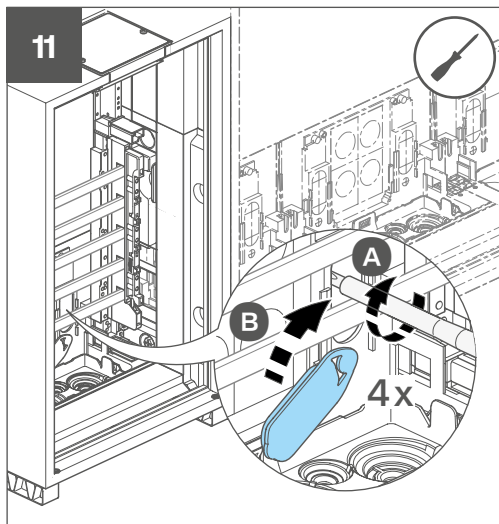

6LE002092A

univers

- | | |
|--------------------------------|------------------------------|
| (EN) Installation instructions | (HR) Upute za montažu |
| (FR) Notice d'instructions | (HU) Szerelési útmutató |
| (DE) Montageanleitung | (LT) Montavimo instrukcija |
| (NL) Montage instructie | (LV) Montāžas instrukcija |
| (DA) Monteringsvejledning | (PL) Instrukcja montażowa |
| (FI) Asennusohje | (RO) Instrucțiuni de montare |
| (NO) Montasjeanvisning | (SK) Návod na montáž |
| (SV) Monterings instruktioner | (RU) Указания по установке |
| (IT) Istruzioni di montaggio | (BG) Инструкции за монтаж |
| (ES) Instrucciones de montaje | (EL) Οδηγίες τοποθέτησης |
| (PT) Instruções de montagem | (SL) Navodilo za montažo |
| (CS) Montážní návod | (EE) Paigaldusjuhised |
| (BS) Uputstvo za montažu | (IS) Leiðbeiningar |
| (UK) Інструкції з установки | (AR) دليل التركيب |

ZB011B

ZB011C

G	27,5 mm = 4 x 25 mm ² / 4 x 35 mm ²
F	31 mm = 4 x 50 mm ²
E	35 mm = 4 x 70 mm ²
D	40 mm = 4 x 95 mm ²
C	43,5 mm = 4 x 120 mm ²
B	47,5 mm = 4 x 150 mm ²
A	52,5 mm = 4 x 185 mm ²

ZB011B