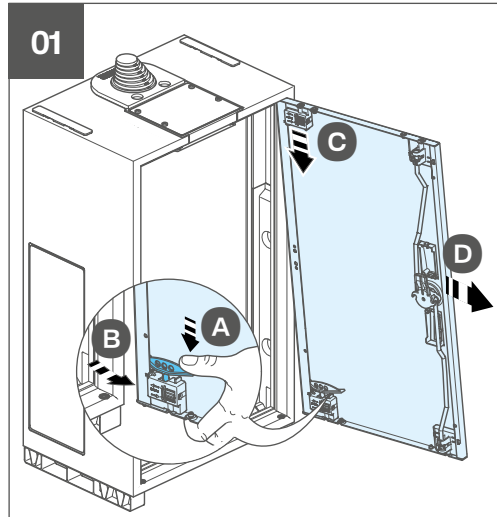

6LE002092A

univers

- | | |
|--------------------------------|------------------------------|
| (EN) Installation instructions | (HR) Upute za montažu |
| (FR) Notice d'instructions | (HU) Szerelési útmutató |
| (DE) Montageanleitung | (LT) Montavimo instrukcija |
| (NL) Montage instructie | (LV) Montāžas instrukcija |
| (DA) Monteringsvejledning | (PL) Instrukcja montażowa |
| (FI) Asennusohje | (RO) Instrucțiuni de montare |
| (NO) Montasjeanvisning | (SK) Návod na montáž |
| (SV) Monterings instruktioner | (RU) Указания по установке |
| (IT) Istruzioni di montaggio | (BG) Инструкции за монтаж |
| (ES) Instrucciones de montaje | (EL) Οδηγίες τοποθέτησης |
| (PT) Instruções de montagem | (SL) Navodilo za montažo |
| (CS) Montážní návod | (EE) Paigaldusjuhised |
| (BS) Uputstvo za montažu | (IS) Leiðbeiningar |
| (UK) Інструкції з установки | (AR) دليل التركيب |

ZB011B

ZB011C

G	27,5 mm = 4 x 25 mm ² / 4 x 35 mm ²
F	31 mm = 4 x 50 mm ²
E	35 mm = 4 x 70 mm ²
D	40 mm = 4 x 95 mm ²
C	43,5 mm = 4 x 120 mm ²
B	47,5 mm = 4 x 150 mm ²
A	52,5 mm = 4 x 185 mm ²

ZB011B