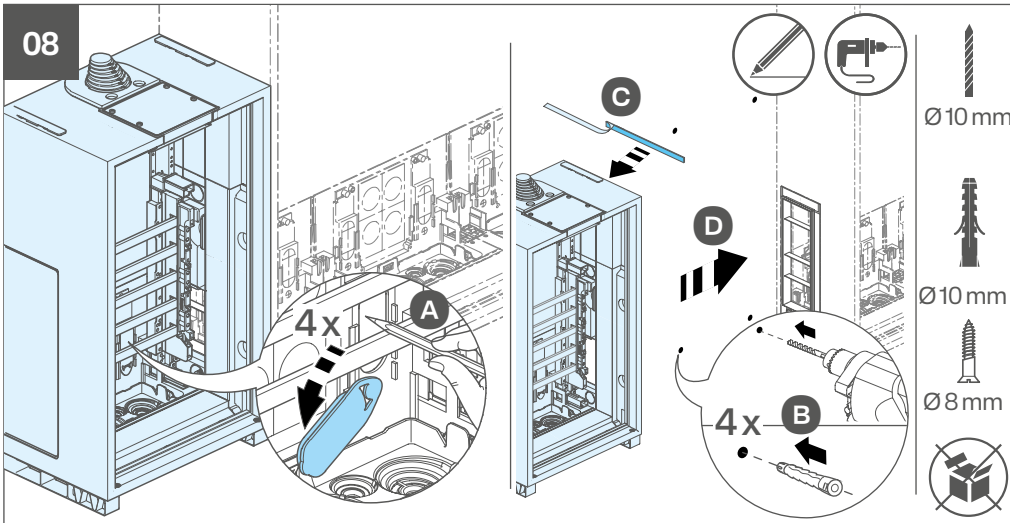

6LE002092A

univers

- | | |
|--------------------------------|------------------------------|
| (EN) Installation instructions | (HR) Upute za montažu |
| (FR) Notice d'instructions | (HU) Szerelési útmutató |
| (DE) Montageanleitung | (LT) Montavimo instrukcija |
| (NL) Montage instructie | (LV) Montāžas instrukcija |
| (DA) Monteringsvejledning | (PL) Instrukcja montażowa |
| (FI) Asennusohje | (RO) Instrucțiuni de montare |
| (NO) Montasjeanvisning | (SK) Návod na montáž |
| (SV) Monterings instruktioner | (RU) Указания по установке |
| (IT) Istruzioni di montaggio | (BG) Инструкции за монтаж |
| (ES) Instrucciones de montaje | (EL) Οδηγίες τοποθέτησης |
| (PT) Instruções de montagem | (SL) Navodilo za montažo |
| (CS) Montážní návod | (EE) Paigaldusjuhised |
| (BS) Uputstvo za montažu | (IS) Leiðbeiningar |
| (UK) Інструкції з установки | (AR) دليل التركيب |

ZB011B

ZB011C

G	27,5 mm = 4 x 25 mm ² / 4 x 35 mm ²
F	31 mm = 4 x 50 mm ²
E	35 mm = 4 x 70 mm ²
D	40 mm = 4 x 95 mm ²
C	43,5 mm = 4 x 120 mm ²
B	47,5 mm = 4 x 150 mm ²
A	52,5 mm = 4 x 185 mm ²

ZB011B