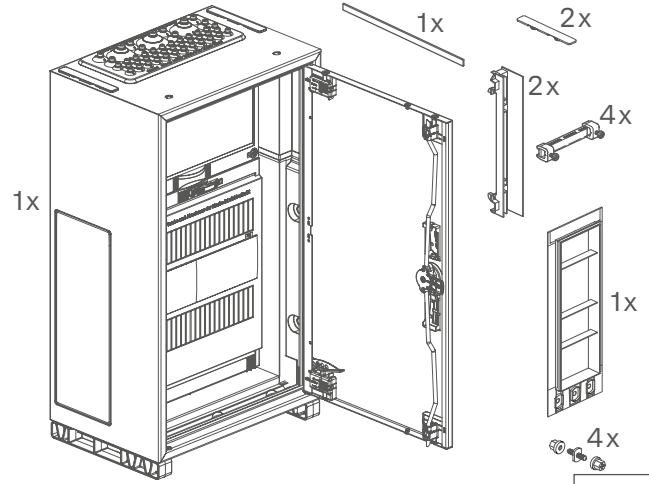

6LE002092A

univers

- | | |
|--------------------------------|------------------------------|
| (EN) Installation instructions | (HR) Upute za montažu |
| (FR) Notice d'instructions | (HU) Szerelési útmutató |
| (DE) Montageanleitung | (LT) Montavimo instrukcija |
| (NL) Montage instructie | (LV) Montāžas instrukcija |
| (DA) Monteringsvejledning | (PL) Instrukcja montażowa |
| (FI) Asennusohje | (RO) Instrucțiuni de montare |
| (NO) Montasjeanvisning | (SK) Návod na montáž |
| (SV) Monterings instruktioner | (RU) Указания по установке |
| (IT) Istruzioni di montaggio | (BG) Инструкции за монтаж |
| (ES) Instrucciones de montaje | (EL) Οδηγίες τοποθέτησης |
| (PT) Instruções de montagem | (SL) Navodilo za montažo |
| (CS) Montážní návod | (EE) Paigaldusjuhised |
| (BS) Uputstvo za montažu | (IS) Leiðbeiningar |
| (UK) Інструкції з установки | (AR) دليل التركيب |

ZB011B

ZB011C

G	27,5 mm = 4 x 25 mm ² / 4 x 35 mm ²
F	31 mm = 4 x 50 mm ²
E	35 mm = 4 x 70 mm ²
D	40 mm = 4 x 95 mm ²
C	43,5 mm = 4 x 120 mm ²
B	47,5 mm = 4 x 150 mm ²
A	52,5 mm = 4 x 185 mm ²

ZB011B