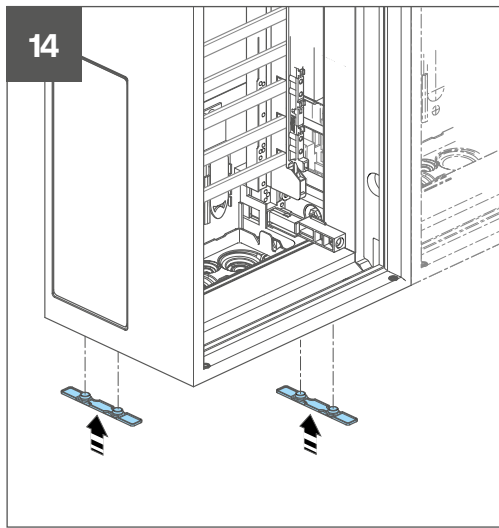

6LE002092A

univers

- | | |
|--------------------------------|------------------------------|
| (EN) Installation instructions | (HR) Upute za montažu |
| (FR) Notice d'instructions | (HU) Szerelési útmutató |
| (DE) Montageanleitung | (LT) Montavimo instrukcija |
| (NL) Montage instructie | (LV) Montāžas instrukcija |
| (DA) Monteringsvejledning | (PL) Instrukcja montażowa |
| (FI) Asennusohje | (RO) Instrucțiuni de montare |
| (NO) Montasjeanvisning | (SK) Návod na montáž |
| (SV) Monterings instruktioner | (RU) Указания по установке |
| (IT) Istruzioni di montaggio | (BG) Инструкции за монтаж |
| (ES) Instrucciones de montaje | (EL) Οδηγίες τοποθέτησης |
| (PT) Instruções de montagem | (SL) Navodilo za montažo |
| (CS) Montážní návod | (EE) Paigaldusjuhised |
| (BS) Uputstvo za montažu | (IS) Leiðbeiningar |
| (UK) Інструкції з установки | (AR) دليل التركيب |

ZB011B

ZB011C

G	27,5 mm = 4 x 25 mm ² / 4 x 35 mm ²
F	31 mm = 4 x 50 mm ²
E	35 mm = 4 x 70 mm ²
D	40 mm = 4 x 95 mm ²
C	43,5 mm = 4 x 120 mm ²
B	47,5 mm = 4 x 150 mm ²
A	52,5 mm = 4 x 185 mm ²

ZB011B