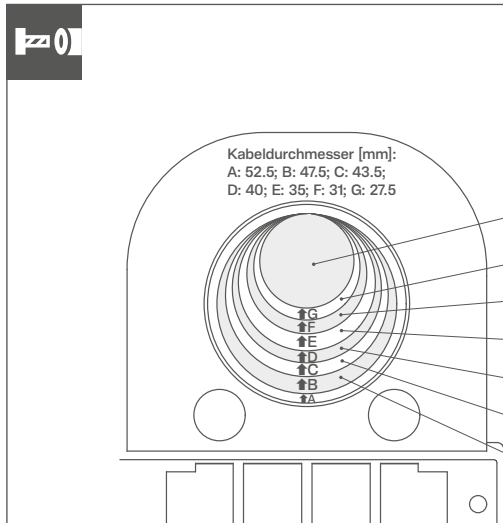

6LE002092A

univers

- | | |
|--------------------------------|------------------------------|
| (EN) Installation instructions | (HR) Upute za montažu |
| (FR) Notice d'instructions | (HU) Szerelési útmutató |
| (DE) Montageanleitung | (LT) Montavimo instrukcija |
| (NL) Montage instructie | (LV) Montāžas instrukcija |
| (DA) Monteringsvejledning | (PL) Instrukcja montażowa |
| (FI) Asennusohje | (RO) Instrucțiuni de montare |
| (NO) Montasjeanvisning | (SK) Návod na montáž |
| (SV) Monterings instruktioner | (RU) Указания по установке |
| (IT) Istruzioni di montaggio | (BG) Инструкции за монтаж |
| (ES) Instrucciones de montaje | (EL) Οδηγίες τοποθέτησης |
| (PT) Instruções de montagem | (SL) Navodilo za montažo |
| (CS) Montážní návod | (EE) Paigaldusjuhised |
| (BS) Uputstvo za montažu | (IS) Leiðbeiningar |
| (UK) Інструкції з установки | (AR) دليل التركيب |

ZB011B

ZB011C

G	27,5 mm = 4 x 25 mm ² / 4 x 35 mm ²
F	31 mm = 4 x 50 mm ²
E	35 mm = 4 x 70 mm ²
D	40 mm = 4 x 95 mm ²
C	43,5 mm = 4 x 120 mm ²
B	47,5 mm = 4 x 150 mm ²
A	52,5 mm = 4 x 185 mm ²

ZB011B