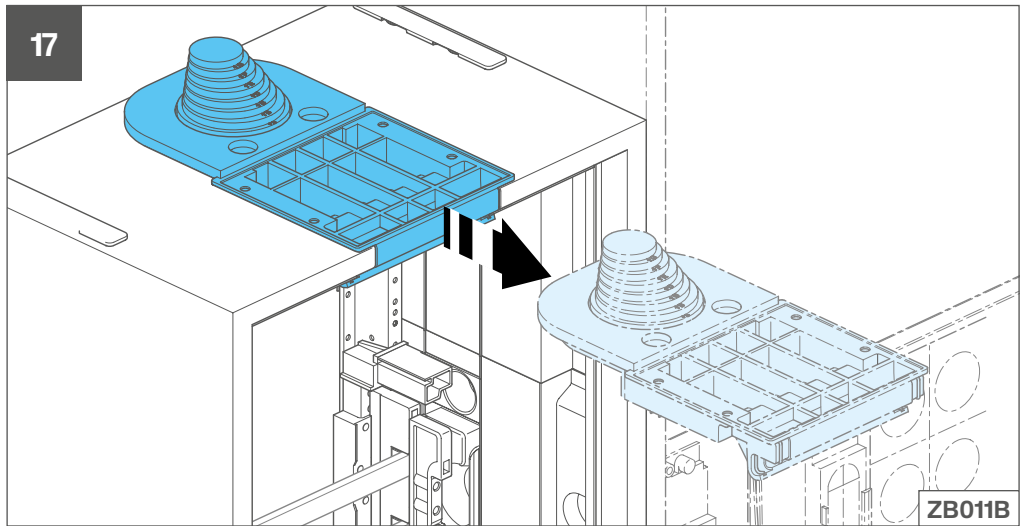

6LE002092A

univers

- | | |
|--------------------------------|------------------------------|
| (EN) Installation instructions | (HR) Upute za montažu |
| (FR) Notice d'instructions | (HU) Szerelési útmutató |
| (DE) Montageanleitung | (LT) Montavimo instrukcija |
| (NL) Montage instructie | (LV) Montāžas instrukcija |
| (DA) Monteringsvejledning | (PL) Instrukcja montażowa |
| (FI) Asennusohje | (RO) Instrucțiuni de montare |
| (NO) Montasjeanvisning | (SK) Návod na montáž |
| (SV) Monterings instruktioner | (RU) Указания по установке |
| (IT) Istruzioni di montaggio | (BG) Инструкции за монтаж |
| (ES) Instrucciones de montaje | (EL) Οδηγίες τοποθέτησης |
| (PT) Instruções de montagem | (SL) Navodilo za montažo |
| (CS) Montážní návod | (EE) Paigaldusjuhised |
| (BS) Uputstvo za montažu | (IS) Leiðbeiningar |
| (UK) Інструкції з установки | (AR) دليل التركيب |

ZB011B

ZB011C

G	27,5 mm = 4 x 25 mm ² / 4 x 35 mm ²
F	31 mm = 4 x 50 mm ²
E	35 mm = 4 x 70 mm ²
D	40 mm = 4 x 95 mm ²
C	43,5 mm = 4 x 120 mm ²
B	47,5 mm = 4 x 150 mm ²
A	52,5 mm = 4 x 185 mm ²

ZB011B