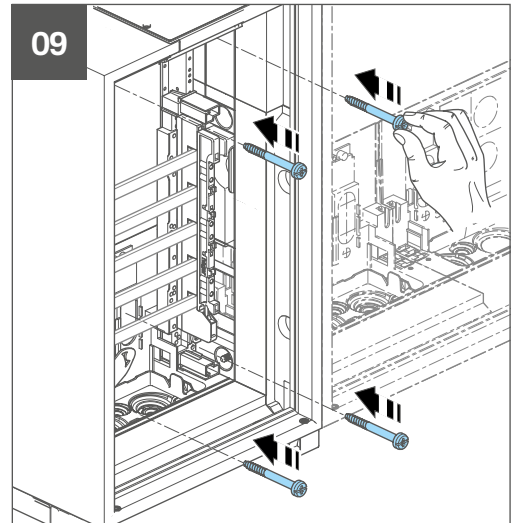

6LE002092A

univers

- | | |
|--------------------------------|------------------------------|
| (EN) Installation instructions | (HR) Upute za montažu |
| (FR) Notice d'instructions | (HU) Szerelési útmutató |
| (DE) Montageanleitung | (LT) Montavimo instrukcija |
| (NL) Montage instructie | (LV) Montāžas instrukcija |
| (DA) Monteringsvejledning | (PL) Instrukcja montażowa |
| (FI) Asennusohje | (RO) Instrucțiuni de montare |
| (NO) Montasjeanvisning | (SK) Návod na montáž |
| (SV) Monterings instruktioner | (RU) Указания по установке |
| (IT) Istruzioni di montaggio | (BG) Инструкции за монтаж |
| (ES) Instrucciones de montaje | (EL) Οδηγίες τοποθέτησης |
| (PT) Instruções de montagem | (SL) Navodilo za montažo |
| (CS) Montážní návod | (EE) Paigaldusjuhised |
| (BS) Uputstvo za montažu | (IS) Leiðbeiningar |
| (UK) Інструкції з установки | (AR) دليل التركيب |

ZB011B

ZB011C

G	27,5 mm = 4 x 25 mm ² / 4 x 35 mm ²
F	31 mm = 4 x 50 mm ²
E	35 mm = 4 x 70 mm ²
D	40 mm = 4 x 95 mm ²
C	43,5 mm = 4 x 120 mm ²
B	47,5 mm = 4 x 150 mm ²
A	52,5 mm = 4 x 185 mm ²

ZB011B