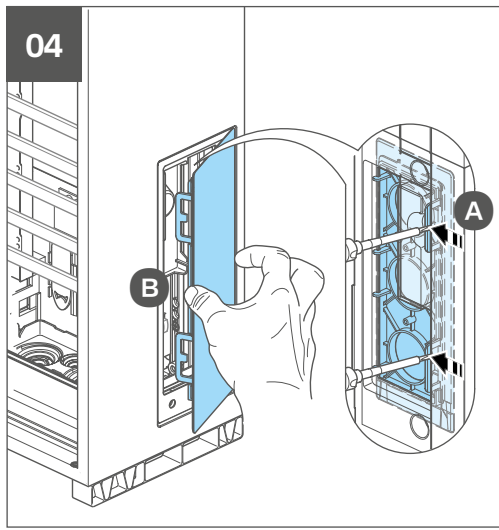

6LE002092A

univers

- | | |
|--------------------------------|------------------------------|
| (EN) Installation instructions | (HR) Upute za montažu |
| (FR) Notice d'instructions | (HU) Szerelési útmutató |
| (DE) Montageanleitung | (LT) Montavimo instrukcija |
| (NL) Montage instructie | (LV) Montāžas instrukcija |
| (DA) Monteringsvejledning | (PL) Instrukcja montażowa |
| (FI) Asennusohje | (RO) Instrucțiuni de montare |
| (NO) Montasjeanvisning | (SK) Návod na montáž |
| (SV) Monterings instruktioner | (RU) Указания по установке |
| (IT) Istruzioni di montaggio | (BG) Инструкции за монтаж |
| (ES) Instrucciones de montaje | (EL) Οδηγίες τοποθέτησης |
| (PT) Instruções de montagem | (SL) Navodilo za montažo |
| (CS) Montážní návod | (EE) Paigaldusjuhised |
| (BS) Uputstvo za montažu | (IS) Leiðbeiningar |
| (UK) Інструкції з установки | (AR) دليل التركيب |

ZB011B

ZB011C

G	27,5 mm = 4 x 25 mm ² / 4 x 35 mm ²
F	31 mm = 4 x 50 mm ²
E	35 mm = 4 x 70 mm ²
D	40 mm = 4 x 95 mm ²
C	43,5 mm = 4 x 120 mm ²
B	47,5 mm = 4 x 150 mm ²
A	52,5 mm = 4 x 185 mm ²

ZB011B