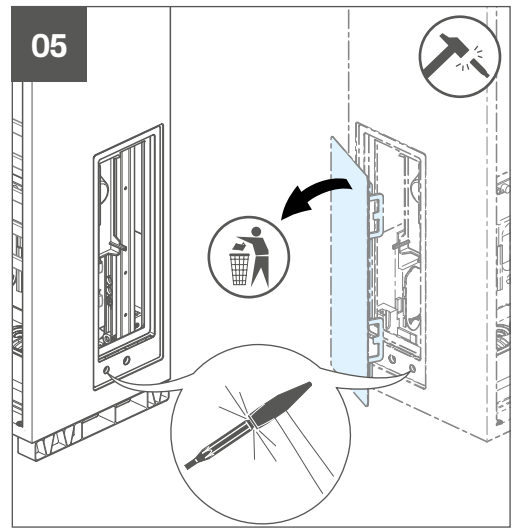

6LE002092A

univers

- | | |
|--------------------------------|------------------------------|
| (EN) Installation instructions | (HR) Upute za montažu |
| (FR) Notice d'instructions | (HU) Szerelési útmutató |
| (DE) Montageanleitung | (LT) Montavimo instrukcija |
| (NL) Montage instructie | (LV) Montāžas instrukcija |
| (DA) Monteringsvejledning | (PL) Instrukcja montażowa |
| (FI) Asennusohje | (RO) Instrucțiuni de montare |
| (NO) Montasjeanvisning | (SK) Návod na montáž |
| (SV) Monterings instruktioner | (RU) Указания по установке |
| (IT) Istruzioni di montaggio | (BG) Инструкции за монтаж |
| (ES) Instrucciones de montaje | (EL) Οδηγίες τοποθέτησης |
| (PT) Instruções de montagem | (SL) Navodilo za montažo |
| (CS) Montážní návod | (EE) Paigaldusjuhised |
| (BS) Uputstvo za montažu | (IS) Leiðbeiningar |
| (UK) Інструкції з установки | (AR) دليل التركيب |

ZB011B

ZB011C

G	27,5 mm = 4 x 25 mm ² / 4 x 35 mm ²
F	31 mm = 4 x 50 mm ²
E	35 mm = 4 x 70 mm ²
D	40 mm = 4 x 95 mm ²
C	43,5 mm = 4 x 120 mm ²
B	47,5 mm = 4 x 150 mm ²
A	52,5 mm = 4 x 185 mm ²

ZB011B