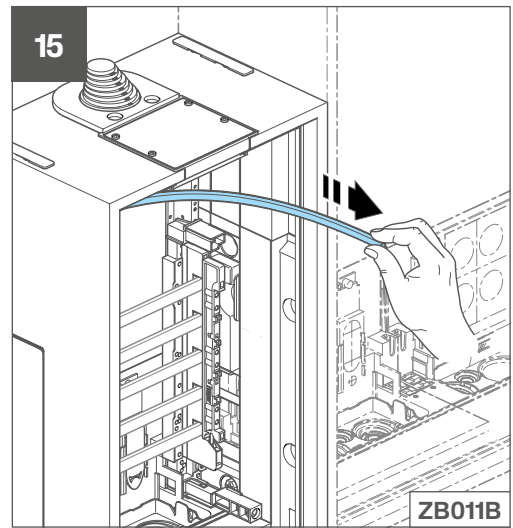

6LE002092A

univers

- | | |
|--------------------------------|------------------------------|
| (EN) Installation instructions | (HR) Upute za montažu |
| (FR) Notice d'instructions | (HU) Szerelési útmutató |
| (DE) Montageanleitung | (LT) Montavimo instrukcija |
| (NL) Montage instructie | (LV) Montāžas instrukcija |
| (DA) Monteringsvejledning | (PL) Instrukcja montażowa |
| (FI) Asennusohje | (RO) Instrucțiuni de montare |
| (NO) Montasjeanvisning | (SK) Návod na montáž |
| (SV) Monterings instruktioner | (RU) Указания по установке |
| (IT) Istruzioni di montaggio | (BG) Инструкции за монтаж |
| (ES) Instrucciones de montaje | (EL) Οδηγίες τοποθέτησης |
| (PT) Instruções de montagem | (SL) Navodilo za montažo |
| (CS) Montážní návod | (EE) Paigaldusjuhised |
| (BS) Uputstvo za montažu | (IS) Leiðbeiningar |
| (UK) Інструкції з установки | (AR) دليل التركيب |

ZB011B

ZB011C

G	27,5 mm = 4 x 25 mm ² / 4 x 35 mm ²
F	31 mm = 4 x 50 mm ²
E	35 mm = 4 x 70 mm ²
D	40 mm = 4 x 95 mm ²
C	43,5 mm = 4 x 120 mm ²
B	47,5 mm = 4 x 150 mm ²
A	52,5 mm = 4 x 185 mm ²

ZB011B