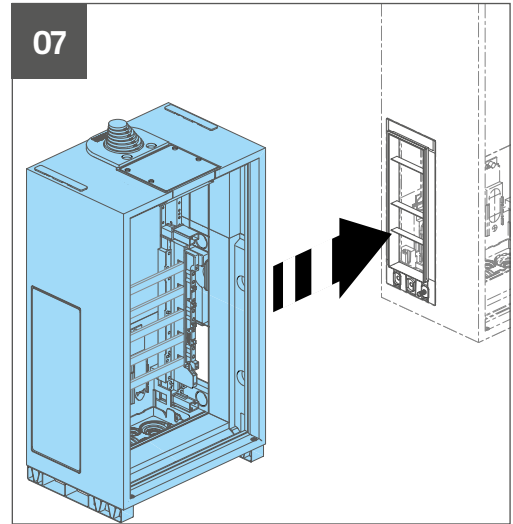

6LE002092A

univers

- | | |
|--------------------------------|------------------------------|
| (EN) Installation instructions | (HR) Upute za montažu |
| (FR) Notice d'instructions | (HU) Szerelési útmutató |
| (DE) Montageanleitung | (LT) Montavimo instrukcija |
| (NL) Montage instructie | (LV) Montāžas instrukcija |
| (DA) Monteringsvejledning | (PL) Instrukcja montażowa |
| (FI) Asennusohje | (RO) Instrucțiuni de montare |
| (NO) Montasjeanvisning | (SK) Návod na montáž |
| (SV) Monterings instruktioner | (RU) Указания по установке |
| (IT) Istruzioni di montaggio | (BG) Инструкции за монтаж |
| (ES) Instrucciones de montaje | (EL) Οδηγίες τοποθέτησης |
| (PT) Instruções de montagem | (SL) Navodilo za montažo |
| (CS) Montážní návod | (EE) Paigaldusjuhised |
| (BS) Uputstvo za montažu | (IS) Leiðbeiningar |
| (UK) Інструкції з установки | (AR) دليل التركيب |

ZB011B

ZB011C

G	27,5 mm = 4 x 25 mm ² / 4 x 35 mm ²
F	31 mm = 4 x 50 mm ²
E	35 mm = 4 x 70 mm ²
D	40 mm = 4 x 95 mm ²
C	43,5 mm = 4 x 120 mm ²
B	47,5 mm = 4 x 150 mm ²
A	52,5 mm = 4 x 185 mm ²

ZB011B