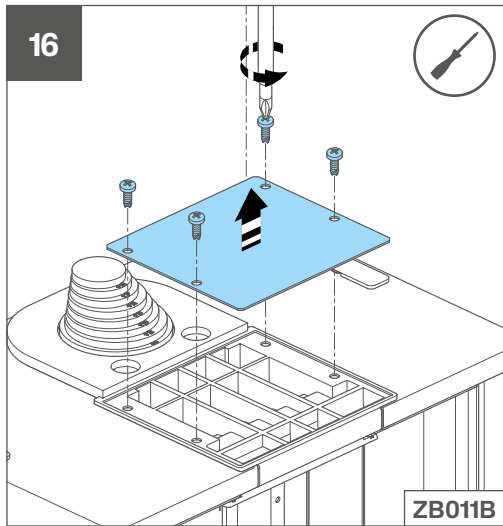

6LE002092A

univers

- | | |
|--------------------------------|------------------------------|
| (EN) Installation instructions | (HR) Upute za montažu |
| (FR) Notice d'instructions | (HU) Szerelési útmutató |
| (DE) Montageanleitung | (LT) Montavimo instrukcija |
| (NL) Montage instructie | (LV) Montāžas instrukcija |
| (DA) Monteringsvejledning | (PL) Instrukcja montażowa |
| (FI) Asennusohje | (RO) Instrucțiuni de montare |
| (NO) Montasjeanvisning | (SK) Návod na montáž |
| (SV) Monterings instruktioner | (RU) Указания по установке |
| (IT) Istruzioni di montaggio | (BG) Инструкции за монтаж |
| (ES) Instrucciones de montaje | (EL) Οδηγίες τοποθέτησης |
| (PT) Instruções de montagem | (SL) Navodilo za montažo |
| (CS) Montážní návod | (EE) Paigaldusjuhised |
| (BS) Uputstvo za montažu | (IS) Leiðbeiningar |
| (UK) Інструкції з установки | (AR) دليل التركيب |

ZB011B

ZB011C

G	27,5 mm = 4 x 25 mm ² / 4 x 35 mm ²
F	31 mm = 4 x 50 mm ²
E	35 mm = 4 x 70 mm ²
D	40 mm = 4 x 95 mm ²
C	43,5 mm = 4 x 120 mm ²
B	47,5 mm = 4 x 150 mm ²
A	52,5 mm = 4 x 185 mm ²

ZB011B