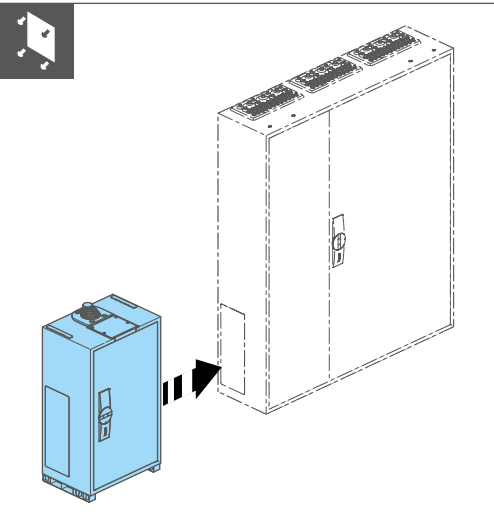

6LE002092A

univers

- | | |
|--------------------------------|------------------------------|
| (EN) Installation instructions | (HR) Upute za montažu |
| (FR) Notice d'instructions | (HU) Szerelési útmutató |
| (DE) Montageanleitung | (LT) Montavimo instrukcija |
| (NL) Montage instructie | (LV) Montāžas instrukcija |
| (DA) Monteringsvejledning | (PL) Instrukcja montażowa |
| (FI) Asennusohje | (RO) Instrucțiuni de montare |
| (NO) Montasjeanvisning | (SK) Návod na montáž |
| (SV) Monterings instruktioner | (RU) Указания по установке |
| (IT) Istruzioni di montaggio | (BG) Инструкции за монтаж |
| (ES) Instrucciones de montaje | (EL) Οδηγίες τοποθέτησης |
| (PT) Instruções de montagem | (SL) Navodilo za montažo |
| (CS) Montážní návod | (EE) Paigaldusjuhised |
| (BS) Uputstvo za montažu | (IS) Leiðbeiningar |
| (UK) Інструкції з установки | (AR) دليل التركيب |

ZB011B

ZB011C

G	27,5 mm = 4 x 25 mm ² / 4 x 35 mm ²
F	31 mm = 4 x 50 mm ²
E	35 mm = 4 x 70 mm ²
D	40 mm = 4 x 95 mm ²
C	43,5 mm = 4 x 120 mm ²
B	47,5 mm = 4 x 150 mm ²
A	52,5 mm = 4 x 185 mm ²

ZB011B