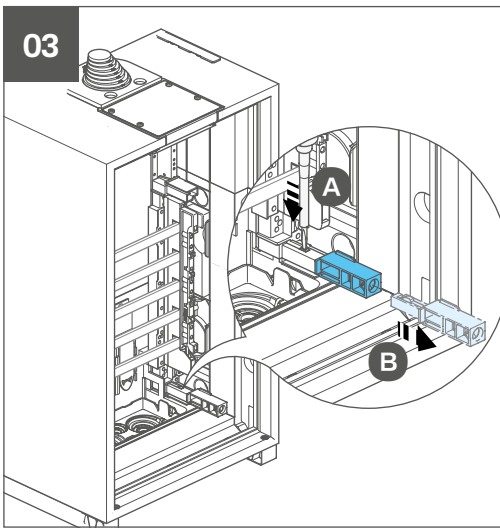

6LE002092A

univers

- | | |
|--------------------------------|------------------------------|
| (EN) Installation instructions | (HR) Upute za montažu |
| (FR) Notice d'instructions | (HU) Szerelési útmutató |
| (DE) Montageanleitung | (LT) Montavimo instrukcija |
| (NL) Montage instructie | (LV) Montāžas instrukcija |
| (DA) Monteringsvejledning | (PL) Instrukcja montażowa |
| (FI) Asennusohje | (RO) Instrucțiuni de montare |
| (NO) Montasjeanvisning | (SK) Návod na montáž |
| (SV) Monterings instruktioner | (RU) Указания по установке |
| (IT) Istruzioni di montaggio | (BG) Инструкции за монтаж |
| (ES) Instrucciones de montaje | (EL) Οδηγίες τοποθέτησης |
| (PT) Instruções de montagem | (SL) Navodilo za montažo |
| (CS) Montážní návod | (EE) Paigaldusjuhised |
| (BS) Uputstvo za montažu | (IS) Leiðbeiningar |
| (UK) Інструкції з установки | (AR) دليل التركيب |

ZB011B

ZB011C

G	27,5 mm = 4 x 25 mm ² / 4 x 35 mm ²
F	31 mm = 4 x 50 mm ²
E	35 mm = 4 x 70 mm ²
D	40 mm = 4 x 95 mm ²
C	43,5 mm = 4 x 120 mm ²
B	47,5 mm = 4 x 150 mm ²
A	52,5 mm = 4 x 185 mm ²

ZB011B