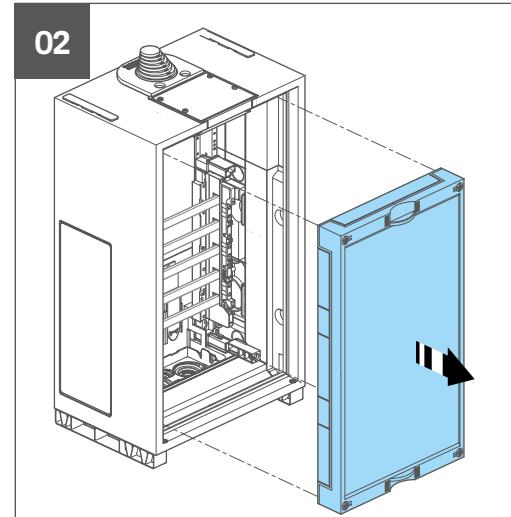

6LE002092A

univers

- | | |
|--------------------------------|------------------------------|
| (EN) Installation instructions | (HR) Upute za montažu |
| (FR) Notice d'instructions | (HU) Szerelési útmutató |
| (DE) Montageanleitung | (LT) Montavimo instrukcija |
| (NL) Montage instructie | (LV) Montāžas instrukcija |
| (DA) Monteringsvejledning | (PL) Instrukcja montażowa |
| (FI) Asennusohje | (RO) Instrucțiuni de montare |
| (NO) Montasjeanvisning | (SK) Návod na montáž |
| (SV) Monterings instruktioner | (RU) Указания по установке |
| (IT) Istruzioni di montaggio | (BG) Инструкции за монтаж |
| (ES) Instrucciones de montaje | (EL) Οδηγίες τοποθέτησης |
| (PT) Instruções de montagem | (SL) Navodilo za montažo |
| (CS) Montážní návod | (EE) Paigaldusjuhised |
| (BS) Uputstvo za montažu | (IS) Leiðbeiningar |
| (UK) Інструкції з установки | (AR) دليل التركيب |

ZB011B

ZB011C

G	27,5 mm = 4 x 25 mm ² / 4 x 35 mm ²
F	31 mm = 4 x 50 mm ²
E	35 mm = 4 x 70 mm ²
D	40 mm = 4 x 95 mm ²
C	43,5 mm = 4 x 120 mm ²
B	47,5 mm = 4 x 150 mm ²
A	52,5 mm = 4 x 185 mm ²

ZB011B