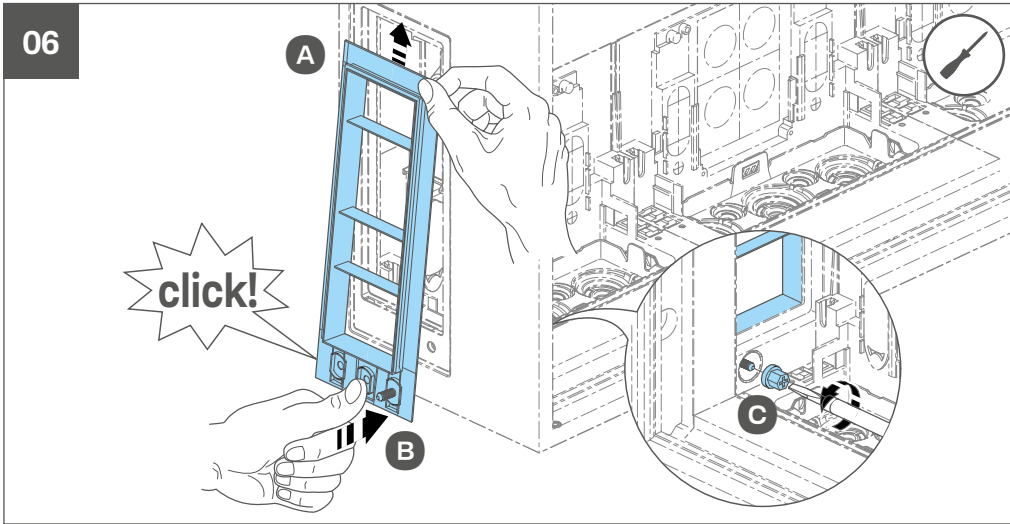

6LE002092A

univers

- | | |
|--------------------------------|------------------------------|
| (EN) Installation instructions | (HR) Upute za montažu |
| (FR) Notice d'instructions | (HU) Szerelési útmutató |
| (DE) Montageanleitung | (LT) Montavimo instrukcija |
| (NL) Montage instructie | (LV) Montāžas instrukcija |
| (DA) Monteringsvejledning | (PL) Instrukcja montażowa |
| (FI) Asennusohje | (RO) Instrucțiuni de montare |
| (NO) Montasjeanvisning | (SK) Návod na montáž |
| (SV) Monterings instruktioner | (RU) Указания по установке |
| (IT) Istruzioni di montaggio | (BG) Инструкции за монтаж |
| (ES) Instrucciones de montaje | (EL) Οδηγίες τοποθέτησης |
| (PT) Instruções de montagem | (SL) Navodilo za montažo |
| (CS) Montážní návod | (EE) Paigaldusjuhised |
| (BS) Uputstvo za montažu | (IS) Leiðbeiningar |
| (UK) Інструкції з установки | (AR) دليل التركيب |

ZB011B

ZB011C

G	27,5 mm = 4 x 25 mm ² / 4 x 35 mm ²
F	31 mm = 4 x 50 mm ²
E	35 mm = 4 x 70 mm ²
D	40 mm = 4 x 95 mm ²
C	43,5 mm = 4 x 120 mm ²
B	47,5 mm = 4 x 150 mm ²
A	52,5 mm = 4 x 185 mm ²

ZB011B