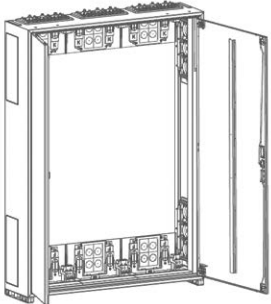

6LE001726B

univers 

- | | |
|--------------------------------|------------------------------|
| (EN) Installation instructions | (HR) Upute za montažu |
| (FR) Notice d'instructions | (HU) Szerelési útmutató |
| (DE) Montageanleitung | (LT) Montavimo instrukcija |
| (NL) Montage instructie | (LV) Montāžas instrukcija |
| (DA) Monteringsvejledning | (PL) Instrukcja montażowa |
| (FI) Asennusohje | (RO) Instrucțiuni de montare |
| (NO) Montasjeanvisning | (SK) Návod na montáž |
| (SV) Monteringsinstruktioner | (RU) Указания по установке |
| (IT) Istruzioni di montaggio | (BG) Инструкции за монтаж |
| (ES) Instrucciones de montaje | (EL) Οδηγίες τοποθέτησης |
| (PT) Instruções de montagem | (SL) Navodilo za montažo |
| (CS) Montážní návod | (EE) Paigaldusjuhised |
| (BS) Uputstvo za montažu | (IS) Leiðbeiningar |
| (UK) Інструкції з установки | (AR) دليل التركيب |

SL

PZ 2

FP...

H [mm]	B [mm]					
	300	550	800	1050	1300	
500	X	346	346	346	346	346
	Y	140	390	640	890	1140
650	X	496	496	496	496	496
	Y	140	390	640	890	1140
800	X	646	646	646	646	646
	Y	140	390	640	890	1140
950	X	796	796	796	796	796
	Y	140	390	640	890	1140
1100	X	946	946	946	946	946
	Y	140	390	640	890	1140
1250	X	1096	1096	1096	1096	1096
	Y	140	390	640	890	1140
1400	X	1246	1246	1246	1246	1246
	Y	140	390	640	890	1140
1550	X	1396	1396	1246	1246	1246
	Y	140	390	640	890	1140
1700	X	1546	1546	1546	1546	1546
	Y	140	390	640	890	1140

B [mm]	300	550	800	1050	1300
Y1	94	344	594	844	1094
Y2	40	290	540	790	1040