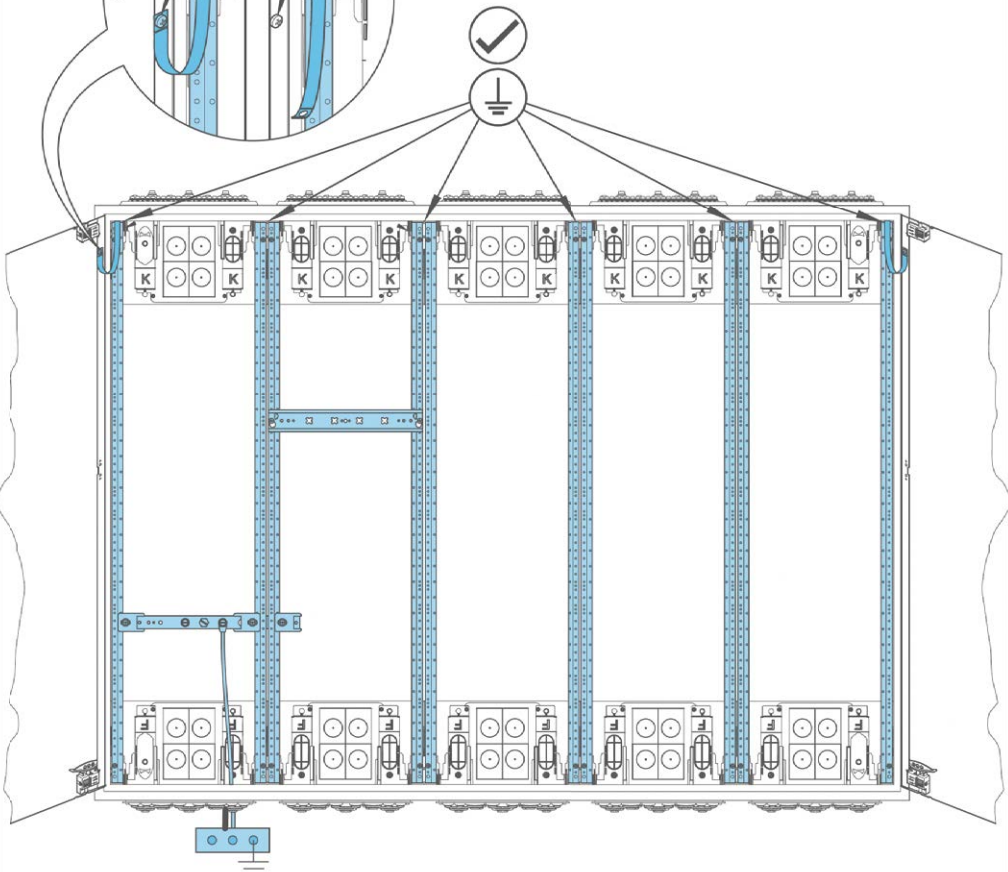

6LE001726B

univers 

- | | |
|--------------------------------|------------------------------|
| (EN) Installation instructions | (HR) Upute za montažu |
| (FR) Notice d'instructions | (HU) Szerelési útmutató |
| (DE) Montageanleitung | (LT) Montavimo instrukcija |
| (NL) Montage instructie | (LV) Montāžas instrukcija |
| (DA) Monteringsvejledning | (PL) Instrukcja montażowa |
| (FI) Asennusohje | (RO) Instrucțiuni de montare |
| (NO) Montasjeanvisning | (SK) Návod na montáž |
| (SV) Monteringsinstruktioner | (RU) Указания по установке |
| (IT) Istruzioni di montaggio | (BG) Инструкции за монтаж |
| (ES) Instrucciones de montaje | (EL) Οδηγίες τοποθέτησης |
| (PT) Instruções de montagem | (SL) Navodilo za montažo |
| (CS) Montážní návod | (EE) Paigaldusjuhised |
| (BS) Uputstvo za montažu | (IS) Leiðbeiningar |
| (UK) Інструкції з установки | (AR) دليل التركيب |

SL

PZ 2

FP...

H [mm]	B [mm]					
	300	550	800	1050	1300	
500	X	346	346	346	346	346
	Y	140	390	640	890	1140
650	X	496	496	496	496	496
	Y	140	390	640	890	1140
800	X	646	646	646	646	646
	Y	140	390	640	890	1140
950	X	796	796	796	796	796
	Y	140	390	640	890	1140
1100	X	946	946	946	946	946
	Y	140	390	640	890	1140
1250	X	1096	1096	1096	1096	1096
	Y	140	390	640	890	1140
1400	X	1246	1246	1246	1246	1246
	Y	140	390	640	890	1140
1550	X	1396	1396	1246	1246	1246
	Y	140	390	640	890	1140
1700	X	1546	1546	1546	1546	1546
	Y	140	390	640	890	1140

B [mm]	300	550	800	1050	1300
Y1	94	344	594	844	1094
Y2	40	290	540	790	1040