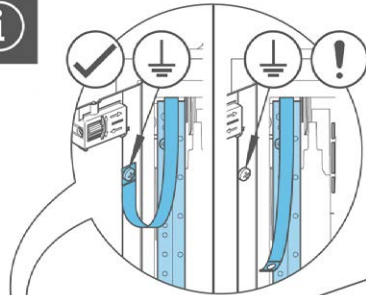

6LE001726B

univers

(EN) Installation instructions	(HR) Upute za montažu
(FR) Notice d'instructions	(HU) Szerelési útmutató
(DE) Montageanleitung	(LT) Montavimo instrukcija
(NL) Montage instructie	(LV) Montāžas instrukcija
(DA) Monteringsvejledning	(PL) Instrukcja montażowa
(FI) Asennusohje	(RO) Instrucțiuni de montare
(NO) Montasjeanvisning	(SK) Návod na montáž
(SV) Monteringsinstruktioner	(RU) Указания по установке
(IT) Istruzioni di montaggio	(BG) Инструкции за монтаж
(ES) Instrucciones de montaje	(EL) Οδηγίες τοποθέτησης
(PT) Instruções de montagem	(SL) Navodilo za montažo
(CS) Montážní návod	(EE) Paigaldusjuhised
(BS) Uputstvo za montažu	(IS) Leiðbeiningar
(UK) Інструкції з установки	(AR) دليل التركيب

SL

PZ 2

FP...