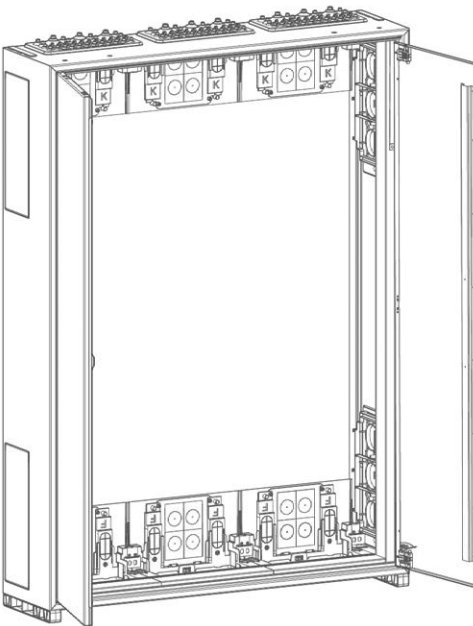

6LE001726B

univers 

- | | |
|--------------------------------|------------------------------|
| (EN) Installation instructions | (HR) Upute za montažu |
| (FR) Notice d'instructions | (HU) Szerelési útmutató |
| (DE) Montageanleitung | (LT) Montavimo instrukcija |
| (NL) Montage instructie | (LV) Montāžas instrukcija |
| (DA) Monteringsvejledning | (PL) Instrukcja montażowa |
| (FI) Asennusohje | (RO) Instrucțiuni de montare |
| (NO) Montasjeanvisning | (SK) Návod na montáž |
| (SV) Monteringsinstruktioner | (RU) Указания по установке |
| (IT) Istruzioni di montaggio | (BG) Инструкции за монтаж |
| (ES) Instrucciones de montaje | (EL) Οδηγίες τοποθέτησης |
| (PT) Instruções de montagem | (SL) Navodilo za montažo |
| (CS) Montážní návod | (EE) Paigaldusjuhised |
| (BS) Uputstvo za montažu | (IS) Leiðbeiningar |
| (UK) Інструкції з установки | (AR) دليل التركيب |

SL

PZ 2

FP...

H [mm]	B [mm]					
	300	550	800	1050	1300	
500	X	346	346	346	346	346
	Y	140	390	640	890	1140
650	X	496	496	496	496	496
	Y	140	390	640	890	1140
800	X	646	646	646	646	646
	Y	140	390	640	890	1140
950	X	796	796	796	796	796
	Y	140	390	640	890	1140
1100	X	946	946	946	946	946
	Y	140	390	640	890	1140
1250	X	1096	1096	1096	1096	1096
	Y	140	390	640	890	1140
1400	X	1246	1246	1246	1246	1246
	Y	140	390	640	890	1140
1550	X	1396	1396	1246	1246	1246
	Y	140	390	640	890	1140
1700	X	1546	1546	1546	1546	1546
	Y	140	390	640	890	1140

B [mm]	300	550	800	1050	1300
Y1	94	344	594	844	1094
Y2	40	290	540	790	1040