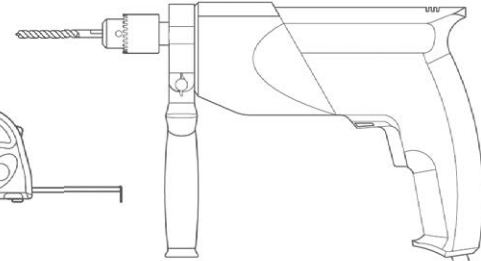

6LE001726B

univers 

- | | |
|--------------------------------|------------------------------|
| (EN) Installation instructions | (HR) Upute za montažu |
| (FR) Notice d'instructions | (HU) Szerelési útmutató |
| (DE) Montageanleitung | (LT) Montavimo instrukcija |
| (NL) Montage instructie | (LV) Montāžas instrukcija |
| (DA) Monteringsvejledning | (PL) Instrukcja montażowa |
| (FI) Asennusohje | (RO) Instrucțiuni de montare |
| (NO) Montasjeanvisning | (SK) Návod na montáž |
| (SV) Monteringsinstruktioner | (RU) Указания по установке |
| (IT) Istruzioni di montaggio | (BG) Инструкции за монтаж |
| (ES) Instrucciones de montaje | (EL) Οδηγίες τοποθέτησης |
| (PT) Instruções de montagem | (SL) Navodilo za montažo |
| (CS) Montážní návod | (EE) Paigaldusjuhised |
| (BS) Uputstvo za montažu | (IS) Leiðbeiningar |
| (UK) Інструкції з установки | (AR) دليل التركيب |

SL

PZ 2

FP...

H [mm]	B [mm]					
	300	550	800	1050	1300	
500	X	346	346	346	346	346
	Y	140	390	640	890	1140
650	X	496	496	496	496	496
	Y	140	390	640	890	1140
800	X	646	646	646	646	646
	Y	140	390	640	890	1140
950	X	796	796	796	796	796
	Y	140	390	640	890	1140
1100	X	946	946	946	946	946
	Y	140	390	640	890	1140
1250	X	1096	1096	1096	1096	1096
	Y	140	390	640	890	1140
1400	X	1246	1246	1246	1246	1246
	Y	140	390	640	890	1140
1550	X	1396	1396	1246	1246	1246
	Y	140	390	640	890	1140
1700	X	1546	1546	1546	1546	1546
	Y	140	390	640	890	1140

B [mm]	300	550	800	1050	1300
Y1	94	344	594	844	1094
Y2	40	290	540	790	1040