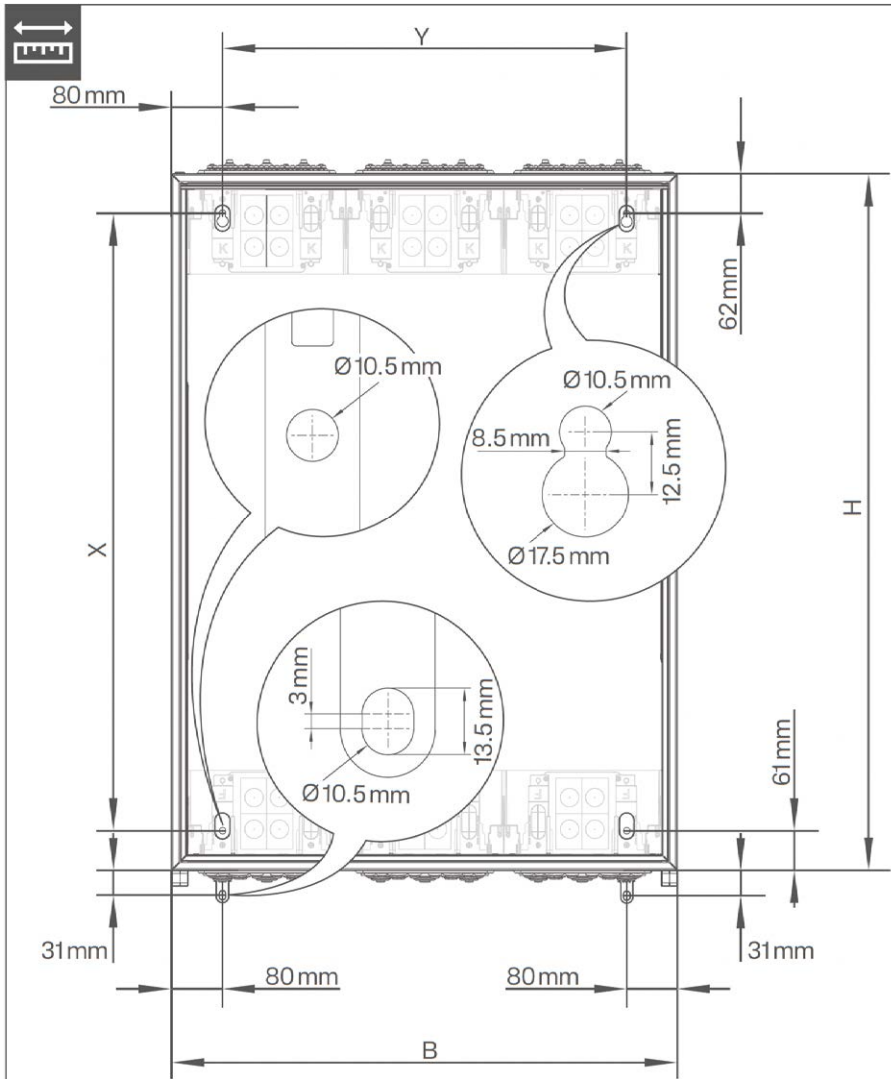

SL

PZ 2

FP...

H [mm]	B [mm]					
	300	550	800	1050	1300	
500	X	346	346	346	346	346
	Y	140	390	640	890	1140
650	X	496	496	496	496	496
	Y	140	390	640	890	1140
800	X	646	646	646	646	646
	Y	140	390	640	890	1140
950	X	796	796	796	796	796
	Y	140	390	640	890	1140
1100	X	946	946	946	946	946
	Y	140	390	640	890	1140
1250	X	1096	1096	1096	1096	1096
	Y	140	390	640	890	1140
1400	X	1246	1246	1246	1246	1246
	Y	140	390	640	890	1140
1550	X	1396	1396	1246	1246	1246
	Y	140	390	640	890	1140
1700	X	1546	1546	1546	1546	1546
	Y	140	390	640	890	1140

B [mm]	300	550	800	1050	1300
Y1	94	344	594	844	1094
Y2	40	290	540	790	1040