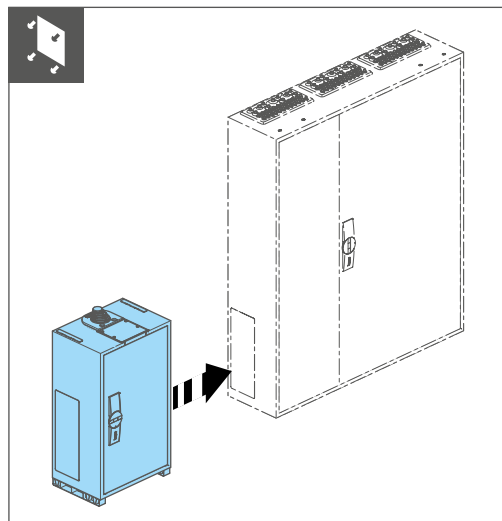

6LE001829A

univers

- | | |
|--------------------------------|------------------------------|
| (EN) Installation instructions | (HR) Upute za montažu |
| (FR) Notice d'instructions | (HU) Szerelési útmutató |
| (DE) Montageanleitung | (LT) Montavimo instrukcija |
| (NL) Montage instructie | (LV) Montāžas instrukcija |
| (DA) Monteringsvejledning | (PL) Instrukcja montażowa |
| (FI) Asennusohje | (RO) Instrucțiuni de montare |
| (NO) Montasjeanvisning | (SK) Návod na montáž |
| (SV) Monterings instruktioner | (RU) Указания по установке |
| (IT) Istruzioni di montaggio | (BG) Инструкции за монтаж |
| (ES) Instrucciones de montaje | (EL) Οδηγίες τοποθέτησης |
| (PT) Instruções de montagem | (SL) Navodilo za montažo |
| (CS) Montážní návod | (EE) Paigaldusjuhised |
| (BS) Uputstvo za montažu | (IS) Leiðbeiningar |
| (UK) Інструкції з установки | (AR) دليل التركيب |

ZB011B

ZB011C

G	27,5 mm = 4 x 25 mm ² / 4 x 35 mm ²
F	31 mm = 4 x 50 mm ²
E	35 mm = 4 x 70 mm ²
D	40 mm = 4 x 95 mm ²
C	43,5 mm = 4 x 120 mm ²
B	47,5 mm = 4 x 150 mm ²
A	52,5 mm = 4 x 185 mm ²