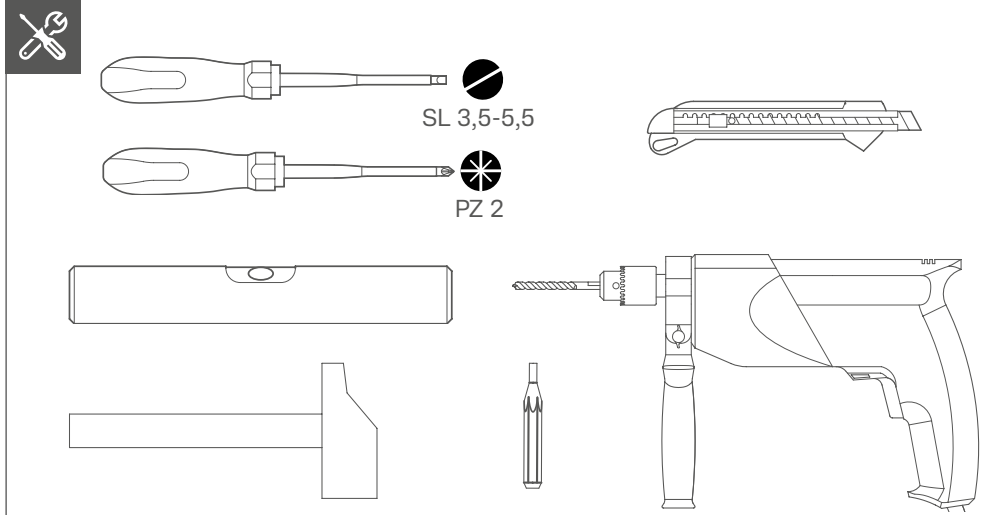

6LE001829A

univers

- | | |
|--------------------------------|------------------------------|
| (EN) Installation instructions | (HR) Upute za montažu |
| (FR) Notice d'instructions | (HU) Szerelési útmutató |
| (DE) Montageanleitung | (LT) Montavimo instrukcija |
| (NL) Montage instructie | (LV) Montāžas instrukcija |
| (DA) Monteringsvejledning | (PL) Instrukcja montażowa |
| (FI) Asennusohje | (RO) Instrucțiuni de montare |
| (NO) Montasjeanvisning | (SK) Návod na montáž |
| (SV) Monterings instruktioner | (RU) Указания по установке |
| (IT) Istruzioni di montaggio | (BG) Инструкции за монтаж |
| (ES) Instrucciones de montaje | (EL) Οδηγίες τοποθέτησης |
| (PT) Instruções de montagem | (SL) Navodilo za montažo |
| (CS) Montážní návod | (EE) Paigaldusjuhised |
| (BS) Uputstvo za montažu | (IS) Leiðbeiningar |
| (UK) Інструкції з установки | (AR) دليل التركيب |

ZB011B

ZB011C

G	27,5 mm = 4 x 25 mm ² / 4 x 35 mm ²
F	31 mm = 4 x 50 mm ²
E	35 mm = 4 x 70 mm ²
D	40 mm = 4 x 95 mm ²
C	43,5 mm = 4 x 120 mm ²
B	47,5 mm = 4 x 150 mm ²
A	52,5 mm = 4 x 185 mm ²