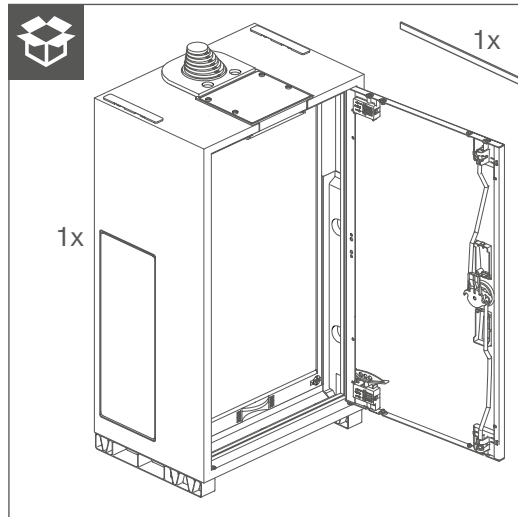

6LE001829A

univers

- | | |
|--------------------------------|------------------------------|
| (EN) Installation instructions | (HR) Upute za montažu |
| (FR) Notice d'instructions | (HU) Szerelési útmutató |
| (DE) Montageanleitung | (LT) Montavimo instrukcija |
| (NL) Montage instructie | (LV) Montāžas instrukcija |
| (DA) Monteringsvejledning | (PL) Instrukcja montażowa |
| (FI) Asennusohje | (RO) Instrucțiuni de montare |
| (NO) Montasjeanvisning | (SK) Návod na montáž |
| (SV) Monterings instruktioner | (RU) Указания по установке |
| (IT) Istruzioni di montaggio | (BG) Инструкции за монтаж |
| (ES) Instrucciones de montaje | (EL) Οδηγίες τοποθέτησης |
| (PT) Instruções de montagem | (SL) Navodilo za montažo |
| (CS) Montážní návod | (EE) Paigaldusjuhised |
| (BS) Uputstvo za montažu | (IS) Leiðbeiningar |
| (UK) Інструкції з установки | (AR) دليل التركيب |

ZB011B

ZB011C

G	27,5 mm = 4 x 25 mm ² / 4 x 35 mm ²
F	31 mm = 4 x 50 mm ²
E	35 mm = 4 x 70 mm ²
D	40 mm = 4 x 95 mm ²
C	43,5 mm = 4 x 120 mm ²
B	47,5 mm = 4 x 150 mm ²
A	52,5 mm = 4 x 185 mm ²