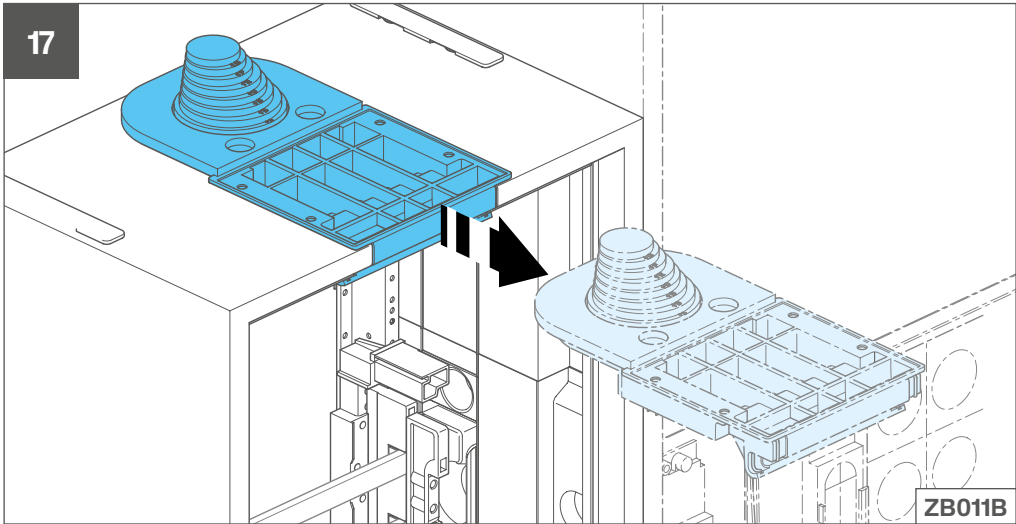

6LE001829A

univers

- | | |
|--------------------------------|------------------------------|
| (EN) Installation instructions | (HR) Upute za montažu |
| (FR) Notice d'instructions | (HU) Szerelési útmutató |
| (DE) Montageanleitung | (LT) Montavimo instrukcija |
| (NL) Montage instructie | (LV) Montāžas instrukcija |
| (DA) Monteringsvejledning | (PL) Instrukcja montażowa |
| (FI) Asennusohje | (RO) Instrucțiuni de montare |
| (NO) Montasjeanvisning | (SK) Návod na montáž |
| (SV) Monterings instruktioner | (RU) Указания по установке |
| (IT) Istruzioni di montaggio | (BG) Инструкции за монтаж |
| (ES) Instrucciones de montaje | (EL) Οδηγίες τοποθέτησης |
| (PT) Instruções de montagem | (SL) Navodilo za montažo |
| (CS) Montážní návod | (EE) Paigaldusjuhised |
| (BS) Uputstvo za montažu | (IS) Leiðbeiningar |
| (UK) Інструкції з установки | (AR) دليل التركيب |

ZB011B

ZB011C

G	27,5 mm = 4 x 25 mm ² / 4 x 35 mm ²
F	31 mm = 4 x 50 mm ²
E	35 mm = 4 x 70 mm ²
D	40 mm = 4 x 95 mm ²
C	43,5 mm = 4 x 120 mm ²
B	47,5 mm = 4 x 150 mm ²
A	52,5 mm = 4 x 185 mm ²