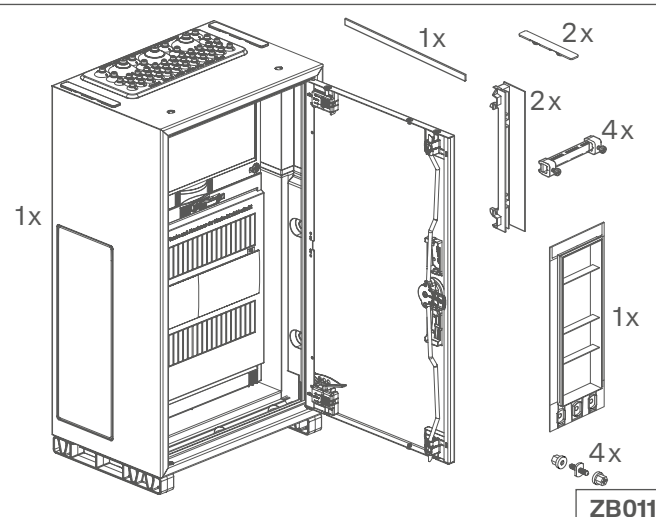

6LE001829A

univers

- | | |
|--------------------------------|------------------------------|
| (EN) Installation instructions | (HR) Upute za montažu |
| (FR) Notice d'instructions | (HU) Szerelési útmutató |
| (DE) Montageanleitung | (LT) Montavimo instrukcija |
| (NL) Montage instructie | (LV) Montāžas instrukcija |
| (DA) Monteringsvejledning | (PL) Instrukcja montażowa |
| (FI) Asennusohje | (RO) Instrucțiuni de montare |
| (NO) Montasjeanvisning | (SK) Návod na montáž |
| (SV) Monterings instruktioner | (RU) Указания по установке |
| (IT) Istruzioni di montaggio | (BG) Инструкции за монтаж |
| (ES) Instrucciones de montaje | (EL) Οδηγίες τοποθέτησης |
| (PT) Instruções de montagem | (SL) Navodilo za montažo |
| (CS) Montážní návod | (EE) Paigaldusjuhised |
| (BS) Uputstvo za montažu | (IS) Leiðbeiningar |
| (UK) Інструкції з установки | (AR) دليل التركيب |

ZB011B

ZB011C

G	27,5 mm = 4 x 25 mm ² / 4 x 35 mm ²
F	31 mm = 4 x 50 mm ²
E	35 mm = 4 x 70 mm ²
D	40 mm = 4 x 95 mm ²
C	43,5 mm = 4 x 120 mm ²
B	47,5 mm = 4 x 150 mm ²
A	52,5 mm = 4 x 185 mm ²