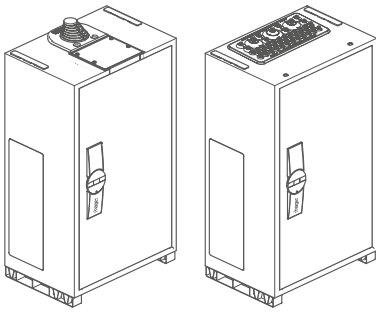

6LE001829A

univers

- | | |
|--------------------------------|------------------------------|
| (EN) Installation instructions | (HR) Upute za montažu |
| (FR) Notice d'instructions | (HU) Szerelési útmutató |
| (DE) Montageanleitung | (LT) Montavimo instrukcija |
| (NL) Montage instructie | (LV) Montāžas instrukcija |
| (DA) Monteringsvejledning | (PL) Instrukcja montażowa |
| (FI) Asennusohje | (RO) Instrucțiuni de montare |
| (NO) Montasjeanvisning | (SK) Návod na montáž |
| (SV) Monterings instruktioner | (RU) Указания по установке |
| (IT) Istruzioni di montaggio | (BG) Инструкции за монтаж |
| (ES) Instrucciones de montaje | (EL) Οδηγίες τοποθέτησης |
| (PT) Instruções de montagem | (SL) Navodilo za montažo |
| (CS) Montážní návod | (EE) Paigaldusjuhised |
| (BS) Uputstvo za montažu | (IS) Leiðbeiningar |
| (UK) Інструкції з установки | (AR) دليل التركيب |

ZB011B

ZB011C

G	27,5 mm = 4 x 25 mm ² / 4 x 35 mm ²
F	31 mm = 4 x 50 mm ²
E	35 mm = 4 x 70 mm ²
D	40 mm = 4 x 95 mm ²
C	43,5 mm = 4 x 120 mm ²
B	47,5 mm = 4 x 150 mm ²
A	52,5 mm = 4 x 185 mm ²