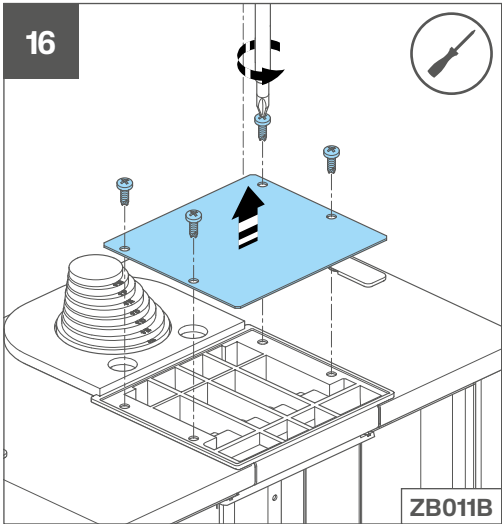

6LE001829A

univers

- | | |
|--------------------------------|------------------------------|
| (EN) Installation instructions | (HR) Upute za montažu |
| (FR) Notice d'instructions | (HU) Szerelési útmutató |
| (DE) Montageanleitung | (LT) Montavimo instrukcija |
| (NL) Montage instructie | (LV) Montāžas instrukcija |
| (DA) Monteringsvejledning | (PL) Instrukcja montażowa |
| (FI) Asennusohje | (RO) Instrucțiuni de montare |
| (NO) Montasjeanvisning | (SK) Návod na montáž |
| (SV) Monterings instruktioner | (RU) Указания по установке |
| (IT) Istruzioni di montaggio | (BG) Инструкции за монтаж |
| (ES) Instrucciones de montaje | (EL) Οδηγίες τοποθέτησης |
| (PT) Instruções de montagem | (SL) Navodilo za montažo |
| (CS) Montážní návod | (EE) Paigaldusjuhised |
| (BS) Uputstvo za montažu | (IS) Leiðbeiningar |
| (UK) Інструкції з установки | (AR) دليل التركيب |

ZB011B

ZB011C

G	27,5 mm = 4 x 25 mm ² / 4 x 35 mm ²
F	31 mm = 4 x 50 mm ²
E	35 mm = 4 x 70 mm ²
D	40 mm = 4 x 95 mm ²
C	43,5 mm = 4 x 120 mm ²
B	47,5 mm = 4 x 150 mm ²
A	52,5 mm = 4 x 185 mm ²