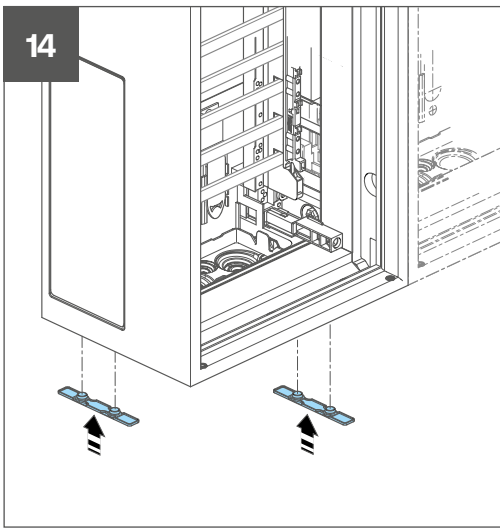

6LE001829A

univers

- | | |
|--------------------------------|------------------------------|
| (EN) Installation instructions | (HR) Upute za montažu |
| (FR) Notice d'instructions | (HU) Szerelési útmutató |
| (DE) Montageanleitung | (LT) Montavimo instrukcija |
| (NL) Montage instructie | (LV) Montāžas instrukcija |
| (DA) Monteringsvejledning | (PL) Instrukcja montażowa |
| (FI) Asennusohje | (RO) Instrucțiuni de montare |
| (NO) Montasjeanvisning | (SK) Návod na montáž |
| (SV) Monterings instruktioner | (RU) Указания по установке |
| (IT) Istruzioni di montaggio | (BG) Инструкции за монтаж |
| (ES) Instrucciones de montaje | (EL) Οδηγίες τοποθέτησης |
| (PT) Instruções de montagem | (SL) Navodilo za montažo |
| (CS) Montážní návod | (EE) Paigaldusjuhised |
| (BS) Uputstvo za montažu | (IS) Leiðbeiningar |
| (UK) Інструкції з установки | (AR) دليل التركيب |

ZB011B

ZB011C

G	27,5 mm = 4 x 25 mm ² / 4 x 35 mm ²
F	31 mm = 4 x 50 mm ²
E	35 mm = 4 x 70 mm ²
D	40 mm = 4 x 95 mm ²
C	43,5 mm = 4 x 120 mm ²
B	47,5 mm = 4 x 150 mm ²
A	52,5 mm = 4 x 185 mm ²