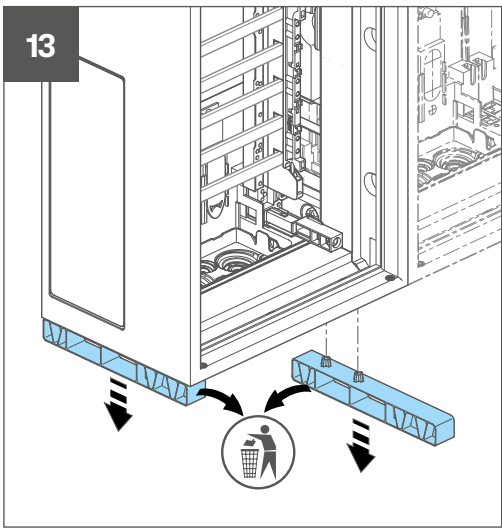

6LE001829A

univers

- | | |
|--------------------------------|------------------------------|
| (EN) Installation instructions | (HR) Upute za montažu |
| (FR) Notice d'instructions | (HU) Szerelési útmutató |
| (DE) Montageanleitung | (LT) Montavimo instrukcija |
| (NL) Montage instructie | (LV) Montāžas instrukcija |
| (DA) Monteringsvejledning | (PL) Instrukcja montażowa |
| (FI) Asennusohje | (RO) Instrucțiuni de montare |
| (NO) Montasjeanvisning | (SK) Návod na montáž |
| (SV) Monterings instruktioner | (RU) Указания по установке |
| (IT) Istruzioni di montaggio | (BG) Инструкции за монтаж |
| (ES) Instrucciones de montaje | (EL) Οδηγίες τοποθέτησης |
| (PT) Instruções de montagem | (SL) Navodilo za montažo |
| (CS) Montážní návod | (EE) Paigaldusjuhised |
| (BS) Uputstvo za montažu | (IS) Leiðbeiningar |
| (UK) Інструкції з установки | (AR) دليل التركيب |

ZB011B

ZB011C

G	27,5 mm = 4 x 25 mm ² / 4 x 35 mm ²
F	31 mm = 4 x 50 mm ²
E	35 mm = 4 x 70 mm ²
D	40 mm = 4 x 95 mm ²
C	43,5 mm = 4 x 120 mm ²
B	47,5 mm = 4 x 150 mm ²
A	52,5 mm = 4 x 185 mm ²