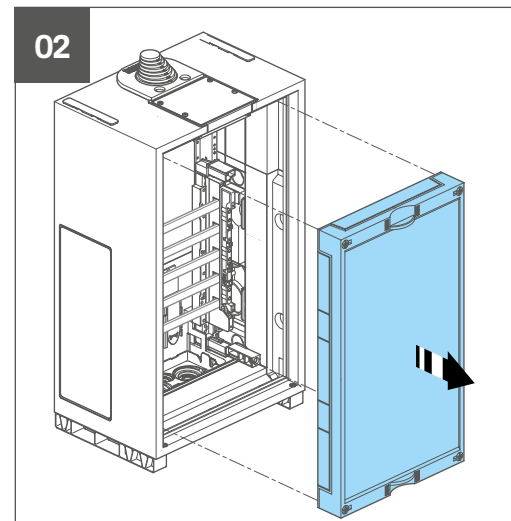

6LE001829A

univers

- | | |
|--------------------------------|------------------------------|
| (EN) Installation instructions | (HR) Upute za montažu |
| (FR) Notice d'instructions | (HU) Szerelési útmutató |
| (DE) Montageanleitung | (LT) Montavimo instrukcija |
| (NL) Montage instructie | (LV) Montāžas instrukcija |
| (DA) Monteringsvejledning | (PL) Instrukcja montażowa |
| (FI) Asennusohje | (RO) Instrucțiuni de montare |
| (NO) Montasjeanvisning | (SK) Návod na montáž |
| (SV) Monterings instruktioner | (RU) Указания по установке |
| (IT) Istruzioni di montaggio | (BG) Инструкции за монтаж |
| (ES) Instrucciones de montaje | (EL) Οδηγίες τοποθέτησης |
| (PT) Instruções de montagem | (SL) Navodilo za montažo |
| (CS) Montážní návod | (EE) Paigaldusjuhised |
| (BS) Uputstvo za montažu | (IS) Leiðbeiningar |
| (UK) Інструкції з установки | (AR) دليل التركيب |

ZB011B

ZB011C

G	27,5 mm = 4 x 25 mm ² / 4 x 35 mm ²
F	31 mm = 4 x 50 mm ²
E	35 mm = 4 x 70 mm ²
D	40 mm = 4 x 95 mm ²
C	43,5 mm = 4 x 120 mm ²
B	47,5 mm = 4 x 150 mm ²
A	52,5 mm = 4 x 185 mm ²