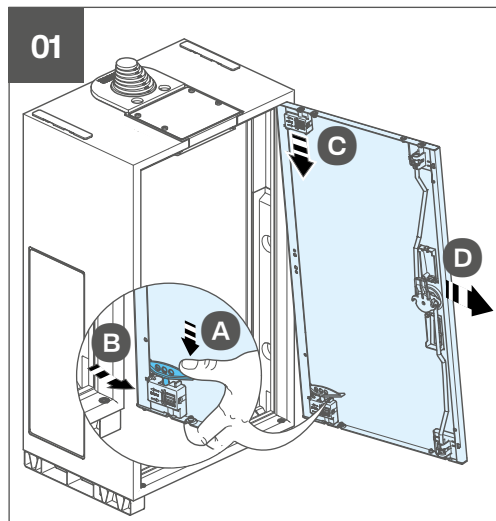

6LE001829A

univers

- | | |
|--------------------------------|------------------------------|
| (EN) Installation instructions | (HR) Upute za montažu |
| (FR) Notice d'instructions | (HU) Szerelési útmutató |
| (DE) Montageanleitung | (LT) Montavimo instrukcija |
| (NL) Montage instructie | (LV) Montāžas instrukcija |
| (DA) Monteringsvejledning | (PL) Instrukcja montażowa |
| (FI) Asennusohje | (RO) Instrucțiuni de montare |
| (NO) Montasjeanvisning | (SK) Návod na montáž |
| (SV) Monterings instruktioner | (RU) Указания по установке |
| (IT) Istruzioni di montaggio | (BG) Инструкции за монтаж |
| (ES) Instrucciones de montaje | (EL) Οδηγίες τοποθέτησης |
| (PT) Instruções de montagem | (SL) Navodilo za montažo |
| (CS) Montážní návod | (EE) Paigaldusjuhised |
| (BS) Uputstvo za montažu | (IS) Leiðbeiningar |
| (UK) Інструкції з установки | (AR) دليل التركيب |

ZB011B

ZB011C

G	27,5 mm = 4 x 25 mm ² / 4 x 35 mm ²
F	31 mm = 4 x 50 mm ²
E	35 mm = 4 x 70 mm ²
D	40 mm = 4 x 95 mm ²
C	43,5 mm = 4 x 120 mm ²
B	47,5 mm = 4 x 150 mm ²
A	52,5 mm = 4 x 185 mm ²