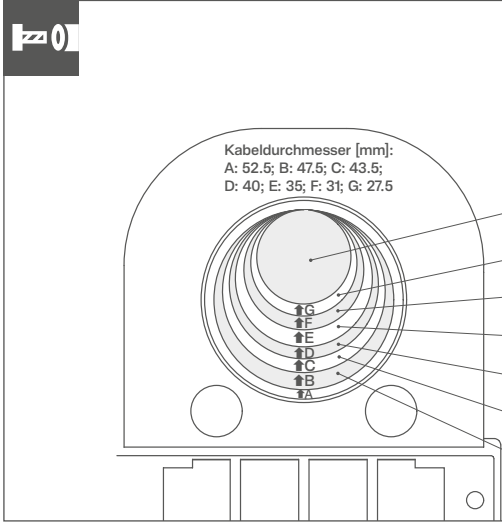

6LE001829A

univers

- | | |
|--------------------------------|------------------------------|
| (EN) Installation instructions | (HR) Upute za montažu |
| (FR) Notice d'instructions | (HU) Szerelési útmutató |
| (DE) Montageanleitung | (LT) Montavimo instrukcija |
| (NL) Montage instructie | (LV) Montāžas instrukcija |
| (DA) Monteringsvejledning | (PL) Instrukcja montażowa |
| (FI) Asennusohje | (RO) Instrucțiuni de montare |
| (NO) Montasjeanvisning | (SK) Návod na montáž |
| (SV) Monterings instruktioner | (RU) Указания по установке |
| (IT) Istruzioni di montaggio | (BG) Инструкции за монтаж |
| (ES) Instrucciones de montaje | (EL) Οδηγίες τοποθέτησης |
| (PT) Instruções de montagem | (SL) Navodilo za montažo |
| (CS) Montážní návod | (EE) Paigaldusjuhised |
| (BS) Uputstvo za montažu | (IS) Leiðbeiningar |
| (UK) Інструкції з установки | (AR) دليل التركيب |

ZB011B

ZB011C

G	27,5 mm = 4 x 25 mm ² / 4 x 35 mm ²
F	31 mm = 4 x 50 mm ²
E	35 mm = 4 x 70 mm ²
D	40 mm = 4 x 95 mm ²
C	43,5 mm = 4 x 120 mm ²
B	47,5 mm = 4 x 150 mm ²
A	52,5 mm = 4 x 185 mm ²