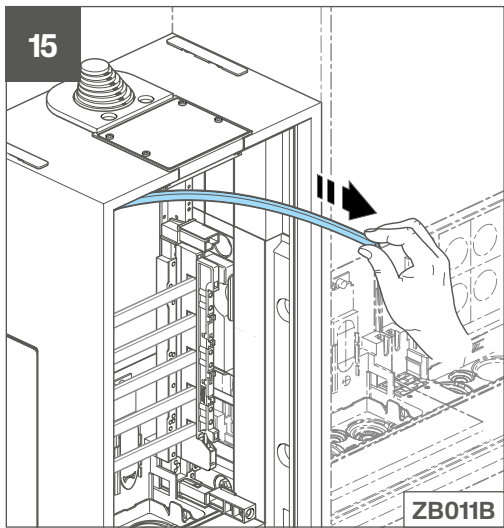

6LE001829A

univers

- | | |
|--------------------------------|------------------------------|
| (EN) Installation instructions | (HR) Upute za montažu |
| (FR) Notice d'instructions | (HU) Szerelési útmutató |
| (DE) Montageanleitung | (LT) Montavimo instrukcija |
| (NL) Montage instructie | (LV) Montāžas instrukcija |
| (DA) Monteringsvejledning | (PL) Instrukcja montażowa |
| (FI) Asennusohje | (RO) Instrucțiuni de montare |
| (NO) Montasjeanvisning | (SK) Návod na montáž |
| (SV) Monterings instruktioner | (RU) Указания по установке |
| (IT) Istruzioni di montaggio | (BG) Инструкции за монтаж |
| (ES) Instrucciones de montaje | (EL) Οδηγίες τοποθέτησης |
| (PT) Instruções de montagem | (SL) Navodilo za montažo |
| (CS) Montážní návod | (EE) Paigaldusjuhised |
| (BS) Uputstvo za montažu | (IS) Leiðbeiningar |
| (UK) Інструкції з установки | (AR) دليل التركيب |

ZB011B

ZB011C

G	27,5 mm = 4 x 25 mm ² / 4 x 35 mm ²
F	31 mm = 4 x 50 mm ²
E	35 mm = 4 x 70 mm ²
D	40 mm = 4 x 95 mm ²
C	43,5 mm = 4 x 120 mm ²
B	47,5 mm = 4 x 150 mm ²
A	52,5 mm = 4 x 185 mm ²