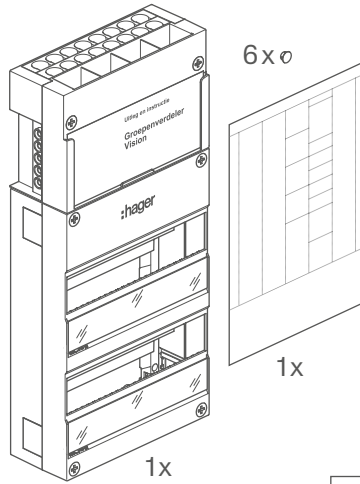

Schroefverbindingen voor inbedrijfstelling controleren a.u.b.
EN IEC 61439-3:2024

Naar technische informatie

hager.nl/vision

SL 5,5...7

PZ2

VKG21S

VKG22S

VKG23S