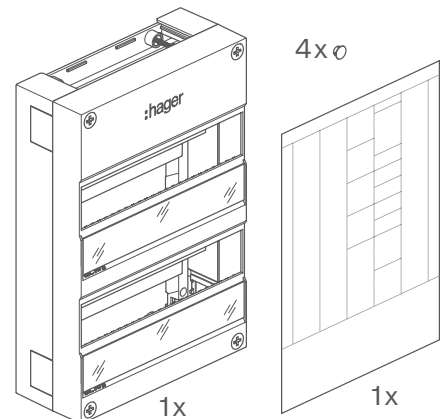

VKG22S

VKG23S

VKG22Z