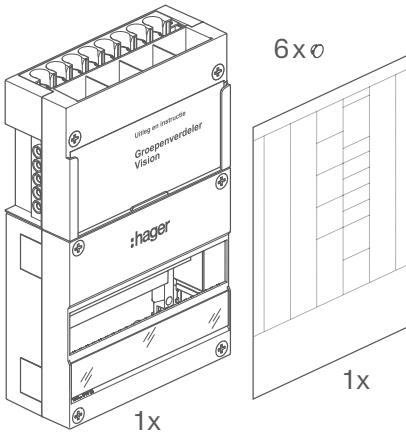

Schroefverbindingen voor inbedrijfstelling controleren a.u.b.
EN IEC 61439-3:2024

Naar technische informatie

hager.nl/vision

SL 5,5...7

PZ2

VKG21S

VKG22S

VKG23S