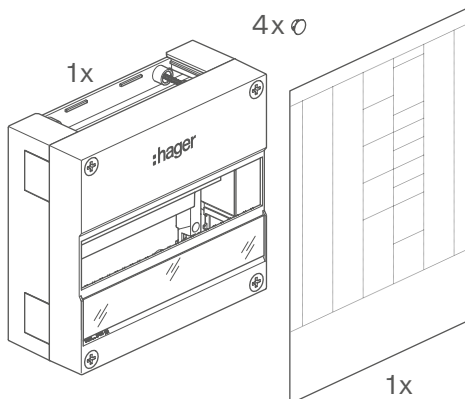

Schroefverbindingen voor inbedrijfstelling controleren a.u.b.
EN IEC 61439-3:2024

Naar technische informatie

hager.nl/vision

SL 5,5...7

PZ2

VKG21S

VKG22S

VKG23S