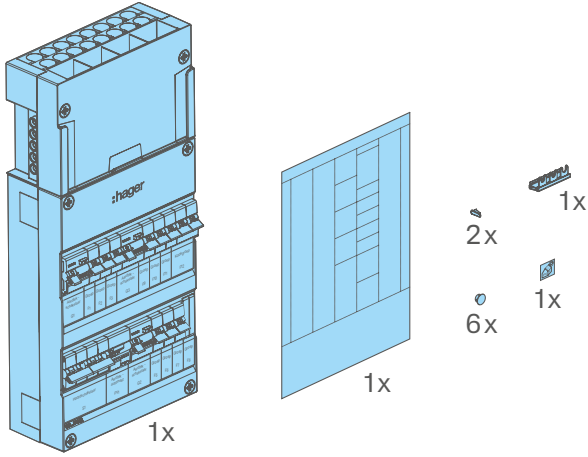

06

07

08

09

VKGxxxF63-xx, PV safe groepenkast
geschikt voor 1-fase en 3-fasen netaansluitingen

VKGxxxM63-xx, PV safe groepenkast
geschikt voor 3-fasen netaansluitingen