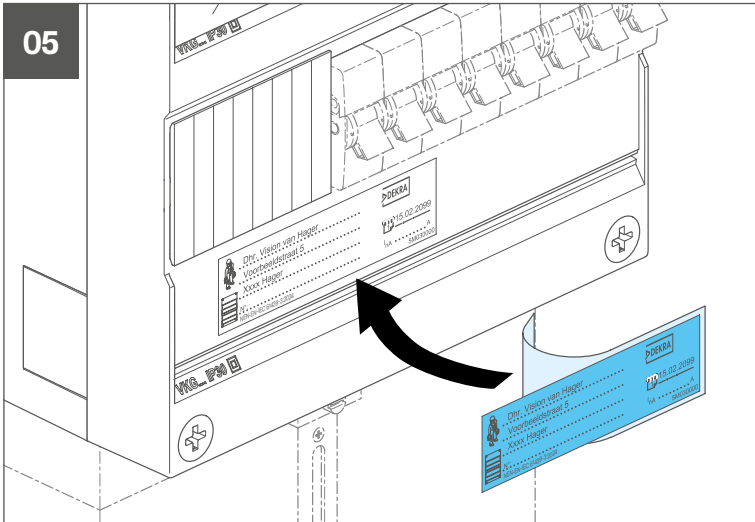

06

07

08

09

VKGxxxF63-xx, PV safe groepenkast
geschikt voor 1-fase en 3-fasen netaansluitingen

VKGxxxM63-xx, PV safe groepenkast
geschikt voor 3-fasen netaansluitingen