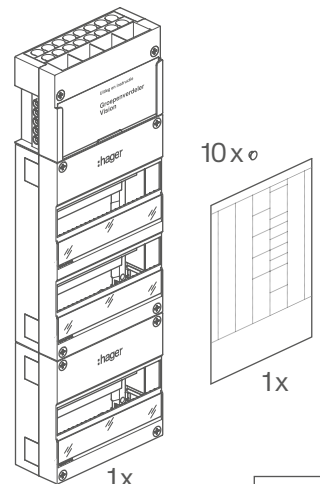

Schroefverbindingen voor inbedrijfstelling controleren a.u.b.
EN IEC 61439-3:2024

Naar technische informatie

hager.nl/vision

SL 5,5...7

PZ2

VKG21S

VKG22S

VKG23S