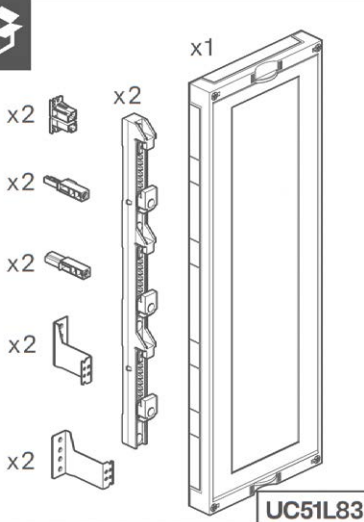

univers N

- (EN) Installation instructions
- (HR) Upute za montažu
- (FR) Notice d'instructions
- (HU) Szerelési útmutató
- (DE) Montageanleitung
- (LT) Montavimo instrukcija
- (NL) Montage instructie
- (LV) Montāžas instrukcija
- (DA) Monteringsvejledning
- (PL) Instrukcja montażowa
- (FI) Asennusohje
- (RO) Instrucțiuni de montare
- (NO) Montasjeanvisning
- (SK) Návod na montáž
- (SV) Monterings instruktioner
- (RU) Указания по установке
- (IT) Istruzioni di montaggio
- (BG) Инструкции за монтаж
- (ES) Instrucciones de montaje
- (EL) Οδηγίες τοποθέτησης
- (PT) Instruções de montagem
- (SL) Navodilo za montažo
- (CS) Montážní návod
- (EE) Paigaldusjuhised
- (BS) Uputstvo za montažu
- (IS) Leiðbeiningar
- (UK) Інструкції з установки
- (AR) دليل التركيب

01

02

NH00/185mm

NH1...3/185mm