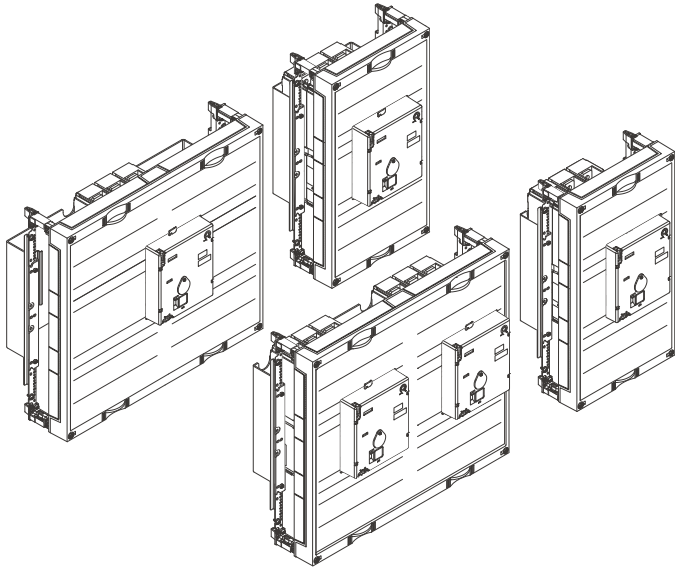

6LE004077A

- |                               |                              |
|-------------------------------|------------------------------|
| (DE) Montageanleitung         | (HR) Upute za montažu        |
| (FR) Notice d'instructions    | (HU) Szerelési útmutató      |
| (GB) Mounting instructions    | (LT) Montavimo instrukcija   |
| (NL) Montage instructie       | (LV) Montāžas instrukcija    |
| (DK) Monteringsvejledning     | (PL) Instrukcja montażowa    |
| (FI) Asennusohje              | (RO) Instrucțiuni de montare |
| (NO) Montasjeanvisning        | (SK) Návod na montáž         |
| (SE) Monteringsinstruktioner  | (RU) Указания по установке   |
| (IT) Istruzioni di montaggio  | (BG) Инструкции за монтаж    |
| (ES) Instrucciones de montaje | (GR) Οδηγίες χώνευσης        |
| (PT) Instruções de montagem   | (SI) Navodilo za montažo     |
| (CZ) Montážní návod           | (EE) Paigaldusjuhised        |
| (BA) Uputstvo za montažu      | (IS) Leiðbeiningar           |
| (UK) Інструкції з установки   | (AR) دليل التركيب            |

## univers N

UK31LH33M

UK32LH34M

UK32LH34M1

UK31LH34M

1

2

3