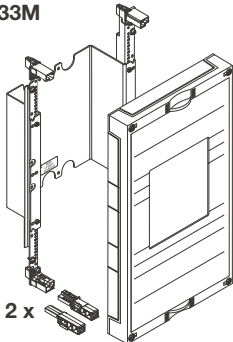

6LE004077A

- |                               |                              |
|-------------------------------|------------------------------|
| (DE) Montageanleitung         | (HR) Upute za montažu        |
| (FR) Notice d'instructions    | (HU) Szerelési útmutató      |
| (GB) Mounting instructions    | (LT) Montavimo instrukcija   |
| (NL) Montage instructie       | (LV) Montāžas instrukcija    |
| (DK) Monteringsvejledning     | (PL) Instrukcja montażowa    |
| (FI) Asennusohje              | (RO) Instrucțiuni de montare |
| (NO) Montasjeanvisning        | (SK) Návod na montáž         |
| (SE) Monteringsinstruktioner  | (RU) Указания по установке   |
| (IT) Istruzioni di montaggio  | (BG) Инструкции за монтаж    |
| (ES) Instrucciones de montaje | (GR) Οδηγίες χώνευσης        |
| (PT) Instruções de montagem   | (SI) Navodilo za montažo     |
| (CZ) Montážní návod           | (EE) Paigaldusjuhised        |
| (BA) Uputstvo za montažu      | (IS) Leiðbeiningar           |
| (UK) Інструкції з установки   | (AR) دليل التركيب            |

## univers N

UK31LH33M

UK32LH34M

UK32LH34M1

UK31LH34M

1

2

3