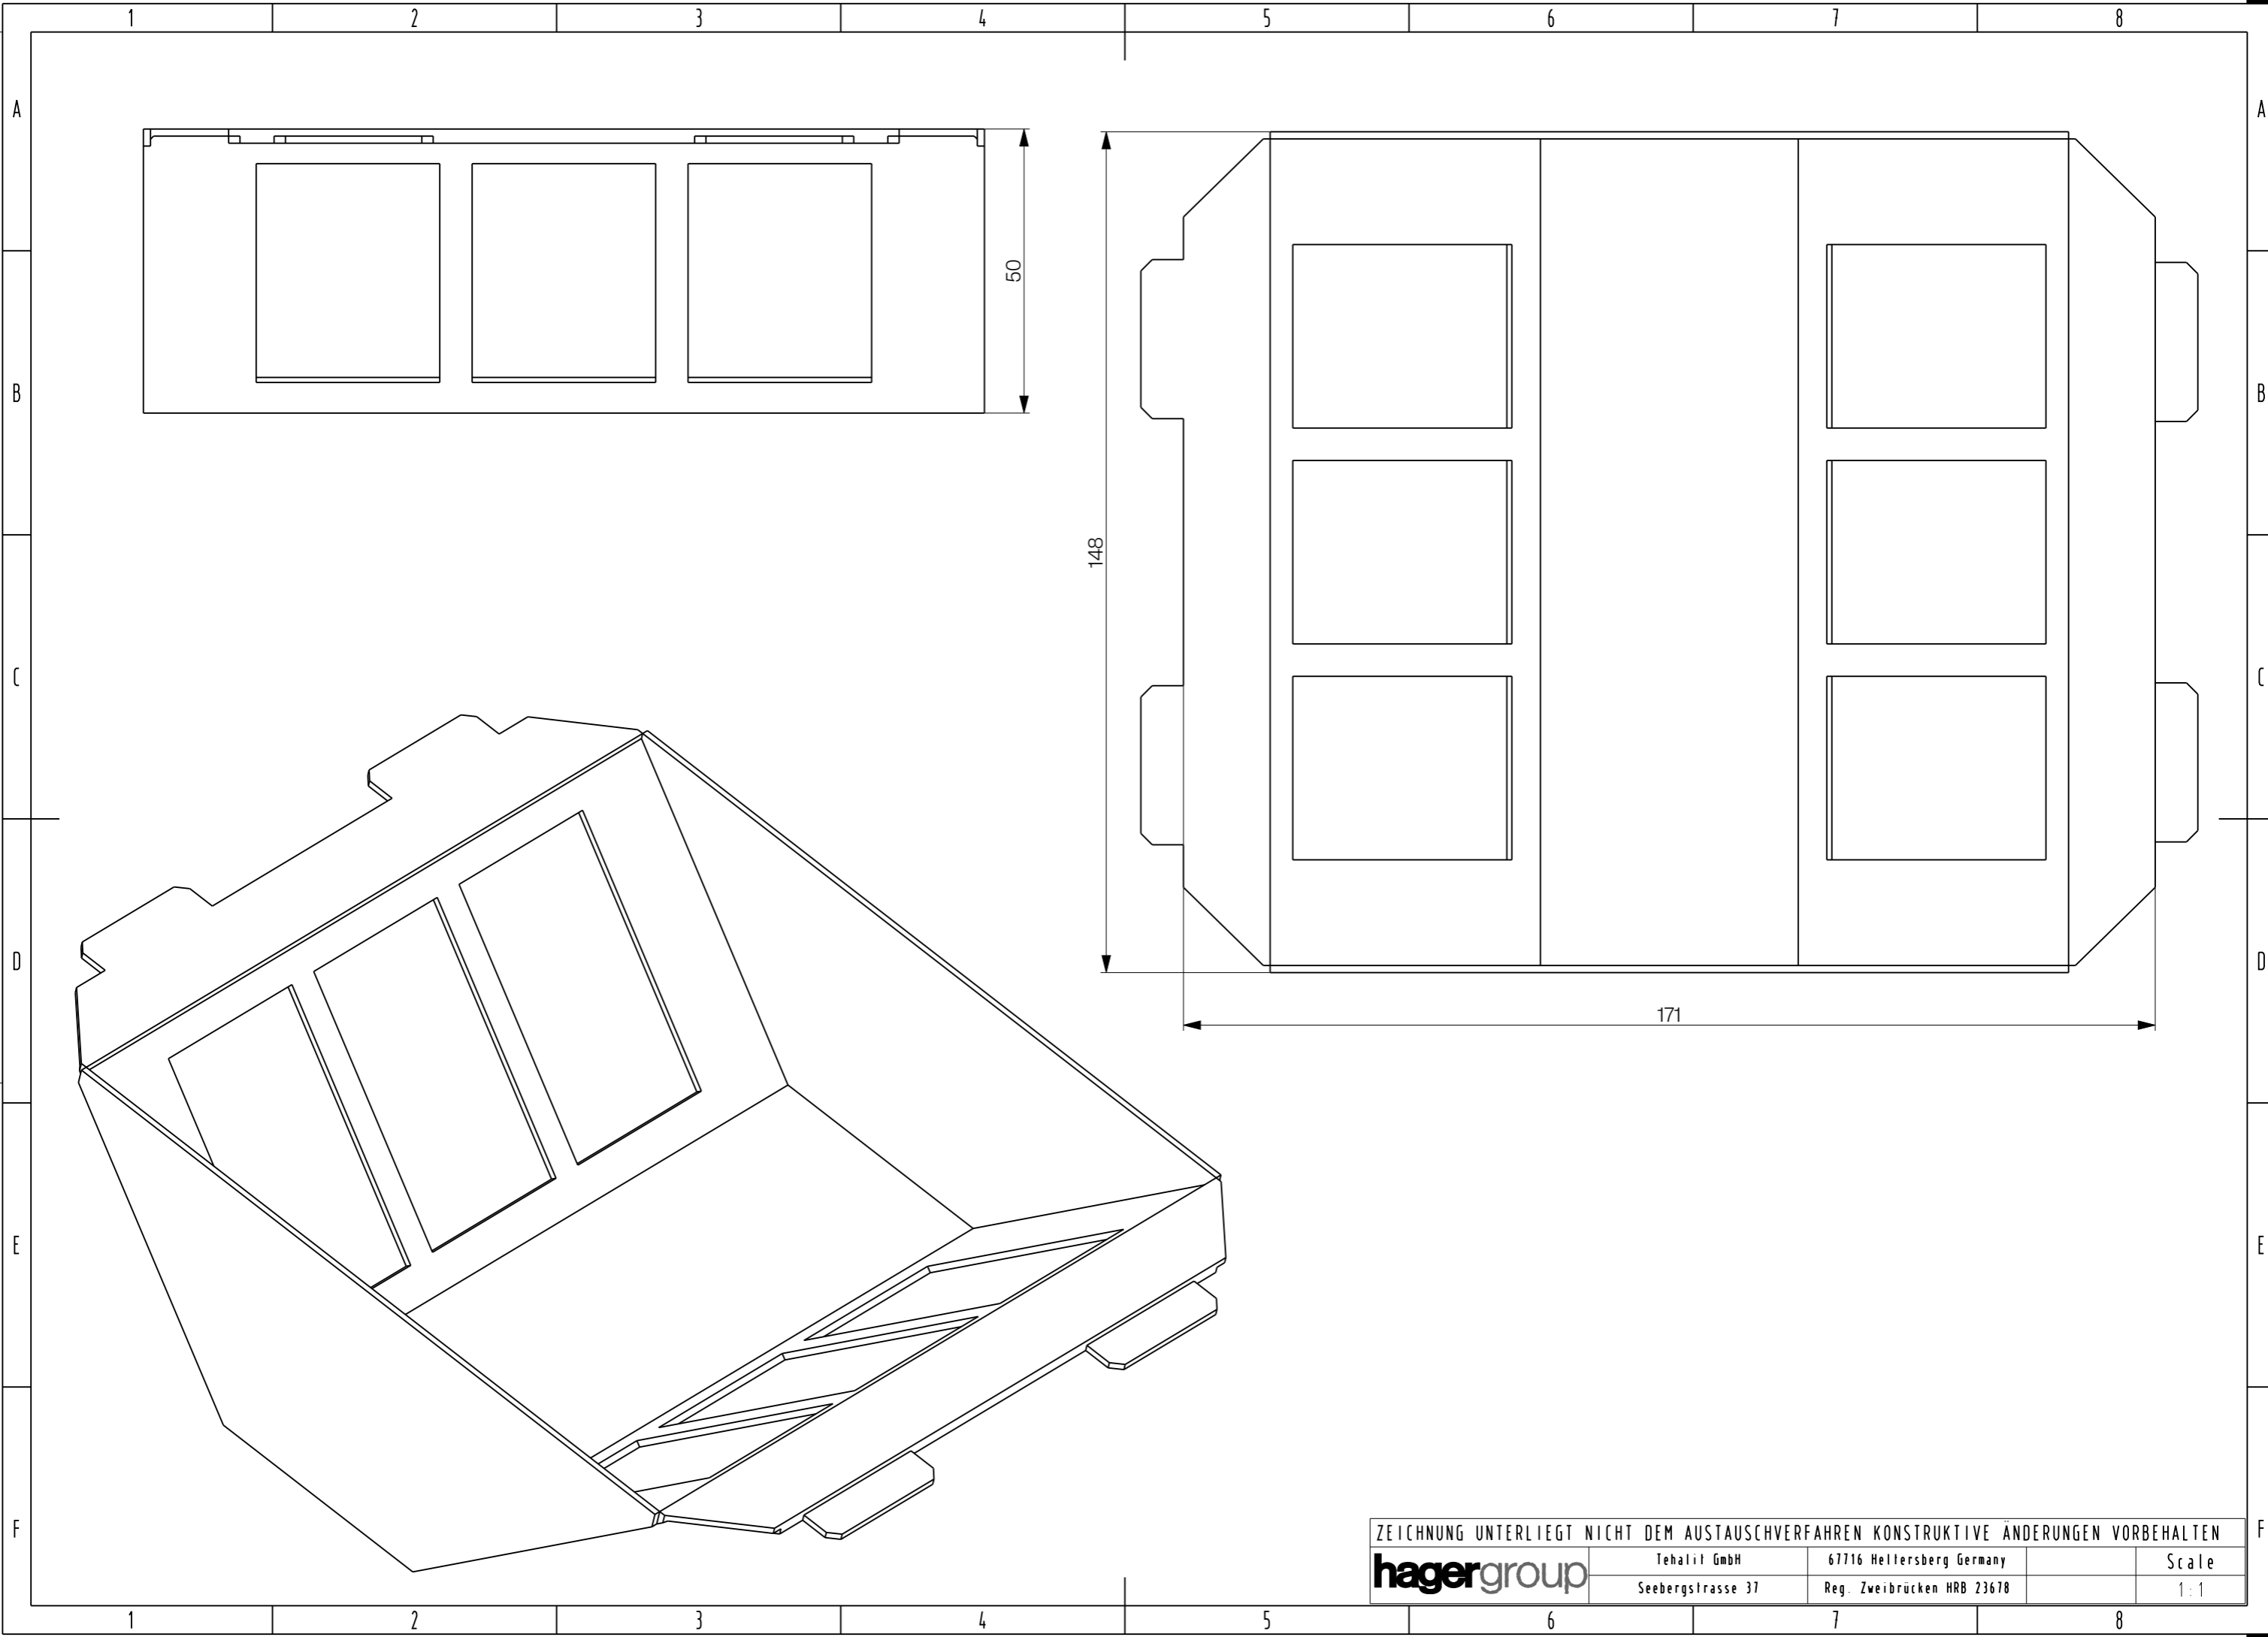

This drawing is property of hager group, it is not reproduced and communicated without his authorization

ZEICHNUNG UNTERLIEGT NICHT DEM AUSTAUSCHVERFAHREN KONSTRUKTIVE ÄNDERUNGEN VORBEHALTEN

hagergroup

Tehalit GmbH	67716 Hellersberg Germany	Scale
Seebergstrasse 37	Reg. Zweibrücken HRB 23678	1:1