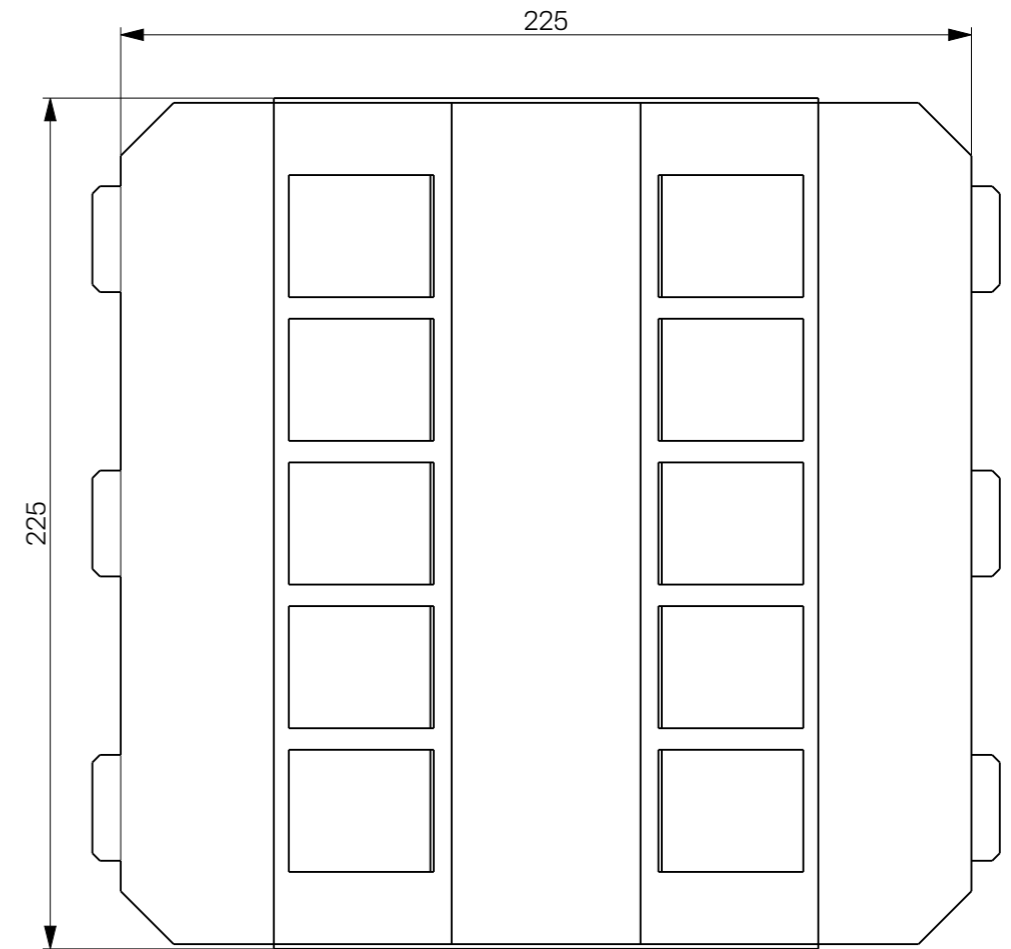

This drawing is property of hager group, it is not reproduced and communicated without his authorization

ZEICHNUNG UNTERLIEGT NICHT DEM AUSTAUSCHVERFAHREN KONSTRUKTIVE ÄNDERUNGEN VORBEHALTEN			
<b>hagergroup</b>	Tehalit GmbH	67716 Hellersberg Germany	Scale
	Seebergstrasse 37	Reg. Zweibrücken HRB 23678	1:2