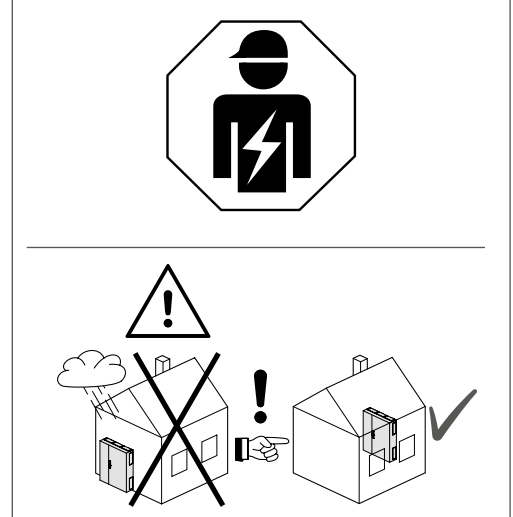

6LE006973B

DE Installationsanleitung
EN Installation instructions

univers N

DE Sicherheitshinweise

Einbau und Montage elektrischer Geräte dürfen nur durch eine Elektrofachkraft gemäß den einschlägigen Installationsnormen, Richtlinien, Bestimmungen, Sicherheits- und Unfallverhütungsvorschriften des Landes erfolgen.

Bei Nichtbeachten der Installationshinweise können Schäden am Gerät, Brand oder andere Gefahren entstehen.

Diese Anleitung ist Teil des Produktes und muss beim Endkunden verbleiben.

EN Safety instructions

Electrical devices must only be installed and assembled by a qualified electrician in accordance with the relevant installation standards, guidelines, regulations, directives, safety and accident prevention directives of the country.

Failure to comply with these installation instructions may result in damage to the device, fire or other dangers.

These instructions are an integral component of the product and must be retained by the end user.