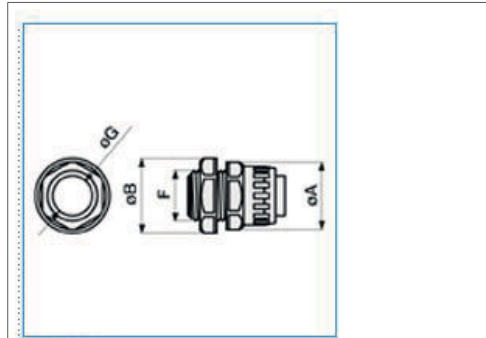

Raccordo girevole guaina spiralata-scatola IP65 passo GAS grigio RPS8

Illustrazioni | Disegni

Quote:

F: 1/4"
Ø A: 22
Ø B: 22
Ø G: 8

B11326