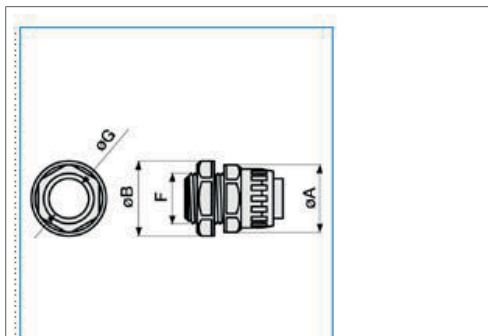

B11194

Raccordo girevole guaina spiralata-scatola IP65 passo METRICO M1,5 grigio RPM22

Sostenibilità

Conformità REACH - SVHC free	Si
Conformità ROHS	Si

Illustrazioni | Disegni

Quote:

- F: M25
- Ø A: 38
- Ø B: 38
- Ø interno guaina: 22