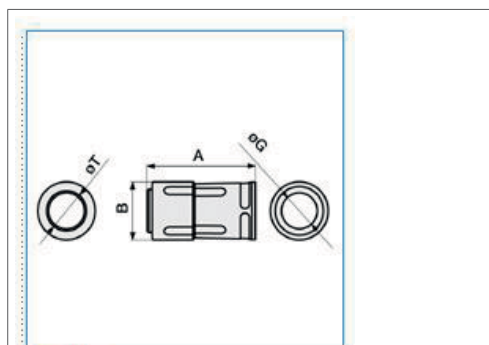

Illustrazioni | Disegni

Quote:

A: 54

B: 26

$\varnothing$ esterno tubo: 16

$\varnothing$ interno guaina: 16