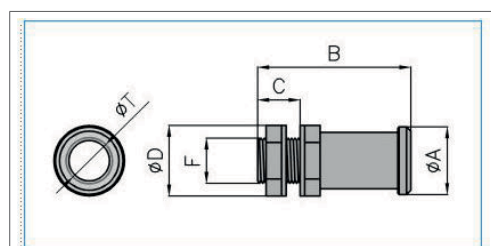

Raccordo tubo rigido-scatola autoestinguento IP65 grigio IPS40

Caratteristiche tecniche

Materiali

Codice RAL	7035
Colore	Grigio

Compatibilità

Compatibile con diametro del tubo	40 - 40 mm
-----------------------------------	------------

Sostenibilità

Conformità REACH - SVHC free	Si
Conformità ROHS	Si

B13017

Illustrazioni | Disegni

Quote:

- A: 48
- B: 76
- C: 20
- D Ø est.dado: 55
- F: M40
- T Ø est.tubo: 40