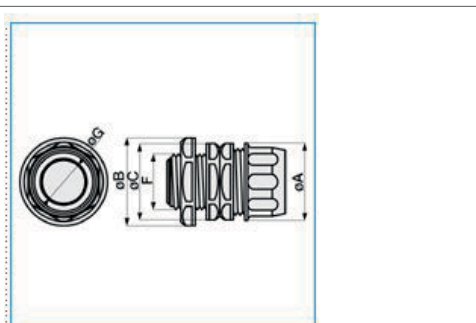

B11096

Raccordo girevole guaina spirolata/sistema chiuso IP65 passo GAS grigio RGR40

Caratteristiche tecniche

Materiali

Colore prodotto

Grigio chiaro

Compatibilità

Compatibile con diametro del tubo

40 - 40 mm

Illustrazioni | Disegni

Quote:

F: 1 1/2"
Ø A: 60
Ø B: 58
Ø C: 57
Ø G: 40