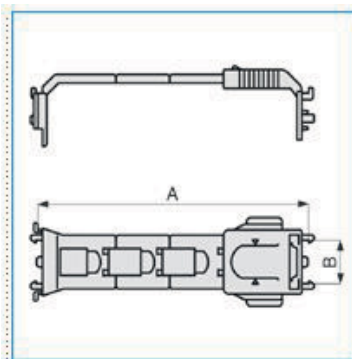

Illustrazioni | Disegni

Quote:

A: 100-120-150

B: 16