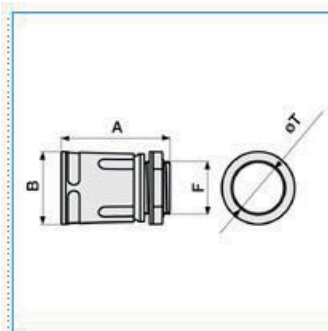

B05399

**RSTN 20 Raccordo tubo/scatola ad innesto rapido IP67 Sistema Stop GRIGIO**

**Caratteristiche tecniche**

**Materiali**

Codice RAL	7035
Colore	Grigio

**Compatibilità**

Compatibile con diametro del tubo	20 - 20 mm
-----------------------------------	------------

**Protezione**

Resistenza agli urti IK	IK07
-------------------------	------

**Serie**

Lunghezza	47 mm
-----------	-------

**Sostenibilità**

Senza alogeni	Si
Conformità REACH - SVHC free	Si
Conformità ROHS	Si

**Illustrazioni | Disegni**

**Quote:**

A: 47  
B: 29  
F: M20x1,5  
Ø esterno tubo: 20