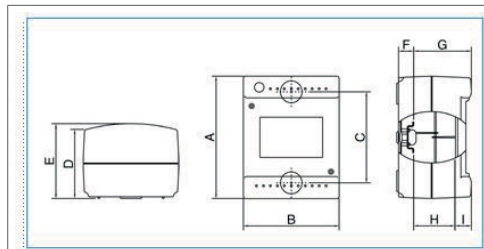

Illustrazioni | Disegni

Quote:

- A: 140
- B: 110
- C: 100
- D: 79
- E: 86
- F: 17
- G: 67
- H: 48