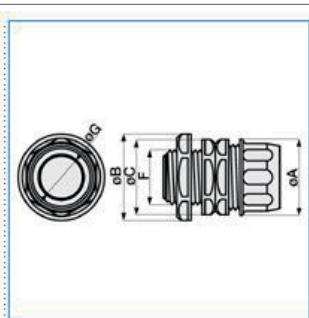

B11095

Raccordo girevole guaina spiralata/sistema chiuso IP65 passo GAS grigio RGR35

#### Compatibilità

Compatibile con diametro del tubo

35 - 35 mm

#### Quote:

F: 1 1/4"  
Ø A: 56  
Ø B: 52  
Ø C: 51  
Ø G: 35