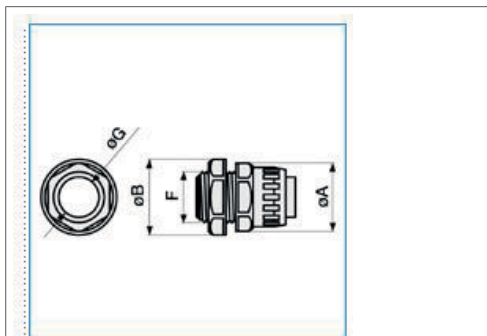

Raccordo girevole guaina spirata-scatola IP65 passo METRICO M1,5 grigio RPM20

**Sostenibilità**

Conformità REACH - SVHC free	Si
Conformità ROHS	Si

**Illustrazioni | Disegni**

**Quote:**

- F: M25
- Ø A: 35
- Ø B: 38
- Ø interno guaina: 20