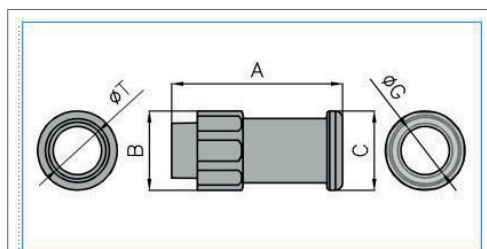

B13021

Raccordo tubo rigido-guaina spiralata pari diametro IP65 grigio IPR25

Caratteristiche tecniche

Materiali

Colore prodotto Grigio chiaro

Compatibilità

Compatibile con diametro del tubo 25 - 25 mm

Sostenibilità

Conformità REACH - SVHC free Si

Conformità ROHS Si

Illustrazioni | Disegni

Quote:

A: 68
B: 34
C: 34
G Ø int.guaina: 25
T Ø est.tubo: 25