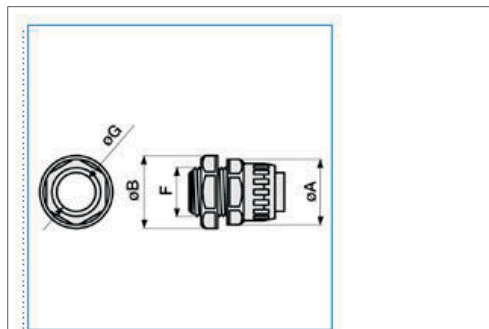

Raccordo girevole guaina spiralata-scatola IP65 passo PG21 grigio RPG22

Sostenibilità

Conformità REACH - SVHC free	Si
Conformità ROHS	Si

Illustrazioni | Disegni

Quote:

F: PG21 (28,3)  
Ø A: 38  
Ø B: 38  
Ø interno guaina: 22