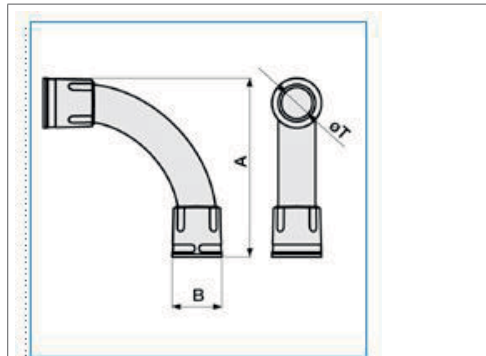

Illustrazioni | Disegni

Quote:

A: 88

B: 26

Ø esterno tubo: 16