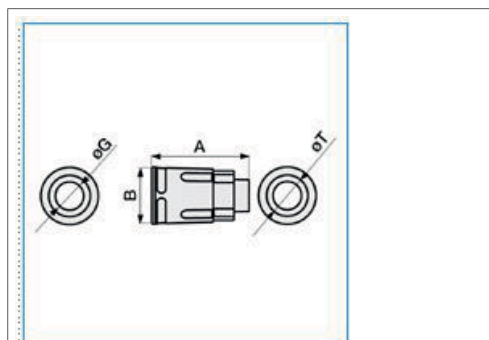

B11965

Raccordo tubo rigido 16mm - guaina 12mm IP67 grigio in sacchetto da 6pz GSTON16

Caratteristiche tecniche

Materiali

Colore prodotto Grigio chiaro

Compatibilità

Compatibile con diametro del tubo 12 - 16 mm

Sostenibilità

Conformità REACH - SVHC free Sì

Illustrazioni | Disegni

Quote:

A: 51
B: 25
 \varnothing esterno tubo: 16
 \varnothing interno guaina: 12