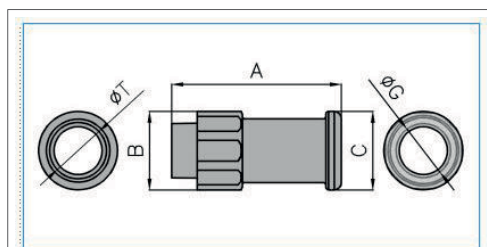

B13019

Raccordo tubo rigido-guaina spiralata pari diametro IP65 grigio IPR16

Caratteristiche tecniche

Materiali

Colore prodotto Grigio chiaro

Compatibilità

Compatibile con diametro del tubo 16 - 16 mm

Sostenibilità

Conformità REACH - SVHC free Si

Conformità ROHS Si

Illustrazioni | Disegni

Quote:

A: 60
B: 24
C: 24
G \varnothing int.guaina: 16
T \varnothing est.tubo: 16