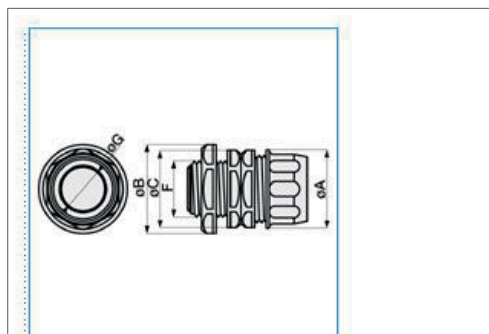

Illustrazioni | Disegni

Quote:

F: 1/4"
Ø A: 26
Ø B: 24
Ø C: 24
Ø G: 10