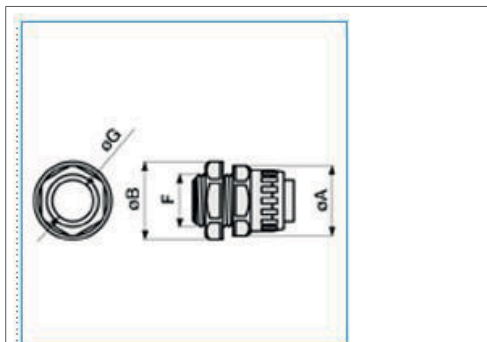

Raccordo girevole guaina spiralata-scatola IP65 passo GAS grigio RPS35

Illustrazioni | Disegni

Quote:

F: 1 1/4"  
Ø A: 54  
Ø B: 58  
Ø G: 35

B11336