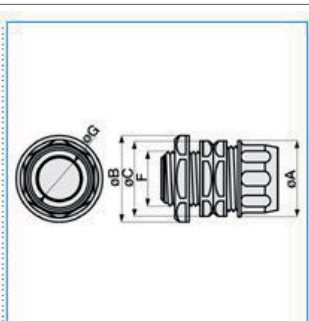

B11092

Raccordo girevole guaina spiralata/sistema chiuso IP65 passo GAS grigio RGR25

Caratteristiche tecniche

Materiali

Colore prodotto

Grigio chiaro

Compatibilità

Compatibile con diametro del tubo

25 - 25 mm

Illustrazioni | Disegni

Quote:

F: 1"
Ø A: 43
Ø B: 41
Ø C: 41
Ø G: 25