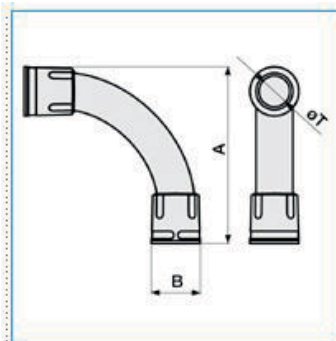

Illustrazioni | Disegni

Quote:

A: 140

B: 42

Ø esterno tubo: 32