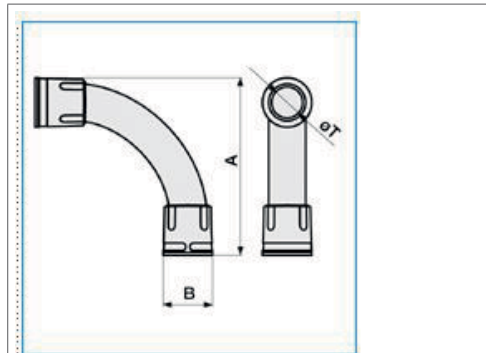

Illustrazioni | Disegni

Quote:

A: 140

B: 42

Ø esterno tubo: 32