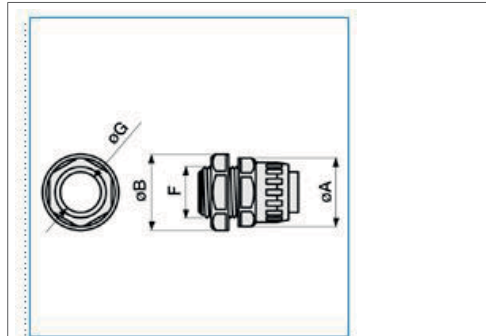

Raccordo girevole guaina spirata-scatola IP65 passo PG36 nero RPGN35

Illustrazioni | Disegni

Quote:

F: PG36 (47)
Ø A: 54
Ø B: 58
Ø G: 35

B11178