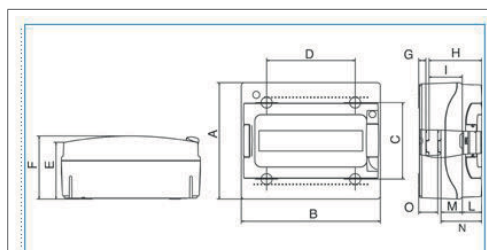

Photos | dessins

Quote:

A: 263	I: 75
B: 314	L: 44
C: 173	M: 48
D: 200	N: 92
E: 128	O: 43
F: 143	
G: 14	
H: 119